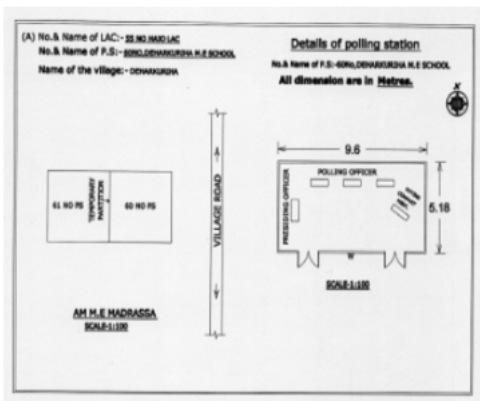

নিৰ্বাচক পঞ্জীয়ন বিষয়াৰ স্বাক্ষৰ

Nazri Naksha

Google Map View

Polling Station Building Front View

ভোটগ্ৰহন কেন্দ্ৰৰ সন্মুখৰ দৃশ্য

Cad View

Key MAP View

1 নাম : মিনহাজ আলী পিতাৰ নাম: হায়াদ আলী ঘৰ নং : ১১০ বয়স : 66 লিঙ্গ : পুৰুষ	GVT3639836 ফটো উপলব্ধ	2 নাম : চৰিফন নেছা স্বামীৰ নাম: মিনহাজ ঘৰ নং : ১১০ বয়স : 57 লিঙ্গ : মহিলা	GVT3639847 ফটো উপলব্ধ	3 নাম : সমছেৰ আলী পিতাৰ নাম: মিনহাজ ঘৰ নং : ১১০ বয়স : 39 লিঙ্গ : পুৰুষ	GVT3639858 ফটো উপলব্ধ
4 নাম : বনুৰাৰা বেগম স্বামীৰ নাম: ছমছেৰ আলী ঘৰ নং : ১১০ বয়স : 35 লিঙ্গ : মহিলা	GVT2051356 ফটো উপলব্ধ	5 নাম : মিৰ হুছেইন পিতাৰ নাম: মিনহাজ আলী ঘৰ নং : ১১০ বয়স : 32 লিঙ্গ : পুৰুষ	GVT2050897 ফটো উপলব্ধ	6 নাম : নিলীমা বেগম স্বামীৰ নাম: মিৰ হুছেইন ঘৰ নং : 110 বয়স : 25 লিঙ্গ : মহিলা	GVT0334813 ফটো উপলব্ধ
7 নাম : আইনুল আলী পিতাৰ নাম: মহলিম আলী ঘৰ নং : ১১১ বয়স : 58 লিঙ্গ : পুৰুষ	GVT3639869 ফটো উপলব্ধ	8 নাম : আমিনুল ইছলাম পিতাৰ নাম: আইনাল আলী ঘৰ নং : 111 বয়স : 21 লিঙ্গ : পুৰুষ	BAI0129841 ফটো উপলব্ধ	9 নাম : ডালিমুন নেছা স্বামীৰ নাম: উমৰ আলী ঘৰ নং : ১১২ বয়স : 56 লিঙ্গ : মহিলা	GVT3639892 ফটো উপলব্ধ
10 নাম : আলতাপ আলী পিতাৰ নাম: দালিমুন আলী ঘৰ নং : ১১২ বয়স : 37 লিঙ্গ : পুৰুষ	GVT3642680 ফটো উপলব্ধ	11 নাম : আমিনুল ইছলাম পিতাৰ নাম: জাহেৰ আলী ঘৰ নং : 112 বয়স : 22 লিঙ্গ : পুৰুষ	GVT1232024 ফটো উপলব্ধ	12 নাম : মগবুল আলী পিতাৰ নাম: নবুদ্দিন ঘৰ নং : ১১৩ বয়স : 70 লিঙ্গ : পুৰুষ	GVT3639905 ফটো উপলব্ধ
13 নাম : তাৰাবান স্বামীৰ নাম: মগবুল আলী ঘৰ নং : ১১৩ বয়স : 61 লিঙ্গ : মহিলা	GVT3639916 ফটো উপলব্ধ	14 নাম : তাহেৰ আলী পিতাৰ নাম: মগবুল ঘৰ নং : ১১৩ বয়স : 42 লিঙ্গ : পুৰুষ	GVT3639927 ফটো উপলব্ধ	15 নাম : ছজিৰন নেচা স্বামীৰ নাম: তাহেৰ আলী ঘৰ নং : ১১৩ বয়স : 40 লিঙ্গ : মহিলা	GVT3639938 ফটো উপলব্ধ
16 নাম : জাহেৰ আলী পিতাৰ নাম: মগবুল আলী ঘৰ নং : ১১৩ বয়স : 40 লিঙ্গ : পুৰুষ	GVT3639949 ফটো উপলব্ধ	17 নাম : আনোৱাৰা বেগম স্বামীৰ নাম: জাহেৰ আলী ঘৰ নং : ১১৩ বয়স : 38 লিঙ্গ : মহিলা	GVT3639950 ফটো উপলব্ধ	18 নাম : চাগাৰ বাদশ্বা পিতাৰ নাম: মগবুল আলী ঘৰ নং : 113 বয়স : 25 লিঙ্গ : পুৰুষ	GVT0475442 ফটো উপলব্ধ
19 নাম : জায়েদা বেগম পিতাৰ নাম: জাহেৰ আলী ঘৰ নং : 113 বয়স : 22 লিঙ্গ : মহিলা	BAI0133611 ফটো উপলব্ধ	20 নাম : ছফিকুল ইছলাম পিতাৰ নাম: তাহেৰ আলী ঘৰ নং : 113 বয়স : 20 লিঙ্গ : পুৰুষ	BAI0130567 ফটো উপলব্ধ	21 নাম : ইলাহি সেখ পিতাৰ নাম: আমজাদ আলী ঘৰ নং : ১১৪ বয়স : 78 লিঙ্গ : পুৰুষ	GVT3639961 ফটো উপলব্ধ
22 নাম : চহৰবান স্বামীৰ নাম: ইলাহী সেখ ঘৰ নং : ১১৪ বয়স : 70 লিঙ্গ : মহিলা	GVT3639972 ফটো উপলব্ধ	23 নাম : আলাউদ্দিন আলী অন্যান্য: ইলাহি সেখ ঘৰ নং : ১১৪ বয়স : 38 লিঙ্গ : পুৰুষ	GVT3639983 ফটো উপলব্ধ	24 নাম : ছামীৰন নেছা স্বামীৰ নাম: আলাউদ্দিন আলী ঘৰ নং : ১১৪ বয়স : 37 লিঙ্গ : মহিলা	GVT0008458 ফটো উপলব্ধ
25 নাম : হুকুম আলী পিতাৰ নাম: দাৰোগ আলী ঘৰ নং : ১১৫ বয়স : 60 লিঙ্গ : পুৰুষ	GVT3639994 ফটো উপলব্ধ	26 নাম : মাৰিয়া খাতুন স্বামীৰ নাম: হুকুম আলী ঘৰ নং : ১১৫ বয়স : 55 লিঙ্গ : মহিলা	GVT3640004 ফটো উপলব্ধ	27 নাম : চোৰহাব আলী পিতাৰ নাম: আমজাদ আলী ঘৰ নং : ১১৬ বয়স : 65 লিঙ্গ : পুৰুষ	GVT3640015 ফটো উপলব্ধ
28 নাম : তহিৰন নেচা স্বামীৰ নাম: চোৰহাব আলী ঘৰ নং : ১১৬ বয়স : 59 লিঙ্গ : মহিলা	GVT3640026 ফটো উপলব্ধ	#2 29 নাম : আচাদ আলী পিতাৰ নাম: ছোৰহাব আলী ঘৰ নং : ১১৬ বয়স : 45 লিঙ্গ : পুৰুষ	GVT3640059 ফটো উপলব্ধ	30 নাম : আব্দুল কাদের পিতাৰ নাম: চোৰহাব আলী ঘৰ নং : ১১৬ বয়স : 42 লিঙ্গ : পুৰুষ	GVT3640037 ফটো উপলব্ধ