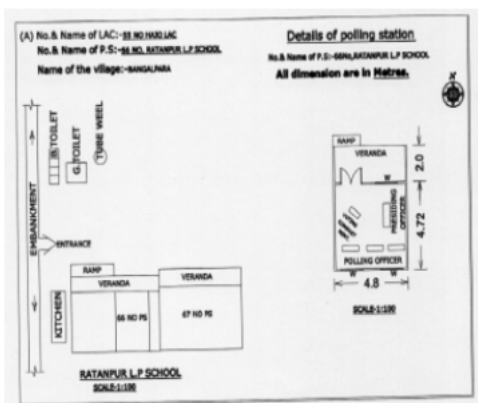

নিৰ্বাচক পঞ্জীয়ন বিষয়াৰ স্বাক্ষৰ

Nazri Naksha

Google Map View

Polling Station Building Front View

ভোটগ্ৰহন কেন্দ্ৰৰ সন্মুখৰ দৃশ্য

Cad View

Key MAP View

1 নাম : হজৰত আলী পিতাৰ নাম: আহিজুদ্দিন ঘৰ নং : ১ বয়স : 69 লিঙ্গ : পুৰুষ	GVT6434566 ফটো উপলব্ধ	2 নাম : খাইৰুল ইছলাম পিতাৰ নাম: হজৰত আলী ঘৰ নং : ১ বয়স : 44 লিঙ্গ : পুৰুষ	GVT6434588 ফটো উপলব্ধ	3 নাম : লুতফন নেছা স্বামীৰ নাম: খাইৰুল ইছলাম ঘৰ নং : ১ বয়স : 38 লিঙ্গ : মহিলা	GVT6434599 ফটো উপলব্ধ
4 নাম : বাহাৰুল ইছলাম পিতাৰ নাম: হজৰত আলী ঘৰ নং : ১ বয়স : 37 লিঙ্গ : পুৰুষ	GVT6434602 ফটো উপলব্ধ	5 নাম : শমেল্লা খাতুন স্বামীৰ নাম: বাহাৰুল ইছলাম ঘৰ নং : ১ বয়স : 36 লিঙ্গ : মহিলা	GVT6434613 ফটো উপলব্ধ	6 নাম : লাহিদা বেগম স্বামীৰ নাম: বাহাৰুল ইছলাম ঘৰ নং : ১ বয়স : 36 লিঙ্গ : মহিলা	GVT0372847 ফটো উপলব্ধ
7 নাম : ৰফিকুল ইছলাম পিতাৰ নাম: ফজৰ আলী ঘৰ নং : ১ বয়স : 34 লিঙ্গ : পুৰুষ	GVT6434635 ফটো উপলব্ধ	8 নাম : আকলিমা খাতুন স্বামীৰ নাম: ৰফিকুল ইছলাম ঘৰ নং : ১ বয়স : 31 লিঙ্গ : মহিলা	GVT6434624 ফটো উপলব্ধ	9 নাম : মাহমুদুল হাছান পিতাৰ নাম: হজৰত আলী ঘৰ নং : 1 বয়স : 26 লিঙ্গ : পুৰুষ	GVT0277053 ফটো উপলব্ধ
10 নাম : ছৰভান খাতুন স্বামীৰ নাম: মাহমুদুল হাছান ঘৰ নং : 01 বয়স : 26 লিঙ্গ : মহিলা	GVT0587543 ফটো উপলব্ধ	R 11 নাম : ছাদ্দাম হুছেইন পিতাৰ নাম: কৰিম আলী ঘৰ নং : ১ বয়স : 26 লিঙ্গ : পুৰুষ	GVT1204650 ফটো উপলব্ধ	12 নাম : ইনজামুল হক পিতাৰ নাম: ছাদ্দুল্লাহ আলী ঘৰ নং : 1 ক বয়স : 20 লিঙ্গ : পুৰুষ	BAI0092171 ফটো উপলব্ধ
13 নাম : ছাদ্দুল্লাহ আলী পিতাৰ নাম: হজৰত আলী ঘৰ নং : ১ ক বয়স : 46 লিঙ্গ : পুৰুষ	GVT6434646 ফটো উপলব্ধ	14 নাম : চানভান স্বামীৰ নাম: ছাদ্দুল্লাহ আলী ঘৰ নং : ১ ক বয়স : 39 লিঙ্গ : মহিলা	GVT6434657 ফটো উপলব্ধ	# 15 নাম : মেৰিনা বেগম স্বামীৰ নাম: ছাদ্দুল্লাহ আলী ঘৰ নং : ১ ক বয়স : 38 লিঙ্গ : মহিলা	GVT6434668 ফটো উপলব্ধ
16 নাম : জামালুদ্দিন পিতাৰ নাম: আক্বাছ আলী ঘৰ নং : ৭ বয়স : 52 লিঙ্গ : পুৰুষ	GVT6434679 ফটো উপলব্ধ	17 নাম : জহুৰা খাতুন স্বামীৰ নাম: জামালুদ্দিন ঘৰ নং : ৭ বয়স : 46 লিঙ্গ : মহিলা	GVT6434680 ফটো উপলব্ধ	18 নাম : জহিৰুল ইছলাম পিতাৰ নাম: জামালুদ্দিন ঘৰ নং : ৭ বয়স : 36 লিঙ্গ : পুৰুষ	GVT6434704 ফটো উপলব্ধ
19 নাম : ৰাহিমন খাতুন স্বামীৰ নাম: জহিৰুল ইছলাম ঘৰ নং : 7 বয়স : 34 লিঙ্গ : মহিলা	GVT0265850 ফটো উপলব্ধ	20 নাম : মিচ ৰাজিয়া বেগম স্বামীৰ নাম: জামালুদ্দিন ঘৰ নং : 07 বয়স : 29 লিঙ্গ : মহিলা	GVT0277772 ফটো উপলব্ধ	21 নাম : মঃ হেজৰুল্লা পিতাৰ নাম: মইঃ জামালুদ্দিন ঘৰ নং : 7 বয়স : 28 লিঙ্গ : পুৰুষ	GVT0265801 ফটো উপলব্ধ
22 নাম : ৰাইমনি খাতুন স্বামীৰ নাম: হেজৰুল্লা ঘৰ নং : 7 বয়স : 25 লিঙ্গ : মহিলা	GVT0499517 ফটো উপলব্ধ	23 নাম : ছানিদুল হুছেইন পিতাৰ নাম: বছিৰ উদ্দিন ঘৰ নং : 10 বয়স : 21 লিঙ্গ : পুৰুষ	BAI0097717 ফটো উপলব্ধ	24 নাম : মৰ্জিনা বেগম স্বামীৰ নাম: জহিৰুল ইছলাম ঘৰ নং : 12 বয়স : 25 লিঙ্গ : মহিলা	GVT7090251 ফটো উপলব্ধ
25 নাম : আব্দুল ছাত্তাৰ পিতাৰ নাম: জুলুমুদ্দিন ঘৰ নং : ১৭ বয়স : 64 লিঙ্গ : পুৰুষ	GVT6434737 ফটো উপলব্ধ	# 26 নাম : হাছেবান বেগম স্বামীৰ নাম: চান্না উল্লাহ ঘৰ নং : ১৮ বয়স : 61 লিঙ্গ : মহিলা	GVT6441674 ফটো উপলব্ধ	27 নাম : ৰুকশাহ বেগম স্বামীৰ নাম: আব্দুল ছাত্তাৰ ঘৰ নং : ১৭ বয়স : 49 লিঙ্গ : মহিলা	GVT6434748 ফটো উপলব্ধ
28 নাম : ৰাইফুদ্দিন আলী অন্যান্য: মাল্লান আলী ঘৰ নং : 17 বয়স : 35 লিঙ্গ : পুৰুষ	GVT0421503 ফটো উপলব্ধ	29 নাম : মিনবাৰা বেগম পিতাৰ নাম: আব্দুল ছাত্তাৰ ঘৰ নং : ১৭ বয়স : 34 লিঙ্গ : মহিলা	GVT6434726 ফটো উপলব্ধ	# 30 নাম : মমতাজ বেগম স্বামীৰ নাম: কুতুব আলী ঘৰ নং : ১৮ বয়স : 34 লিঙ্গ : মহিলা	GVT0272823 ফটো উপলব্ধ