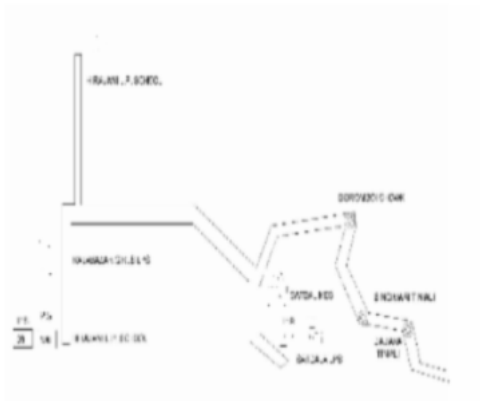

Nazri Naksha