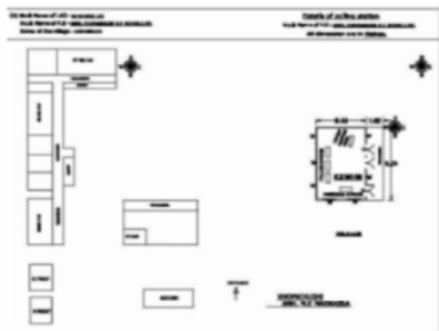

নিৰ্বাচক পঞ্জীয়ন বিষয়াৰ স্বাক্ষৰ

Nazri Naksha

Google Map View

Polling Station Building Front View

ভোটগ্ৰহন কেন্দ্ৰৰ সন্মুখৰ দৃশ্য

Cad View

Key MAP View

1 নাম : আছিয়া আখতাৰা পিতাৰ নাম: বাৰেক আলী ঘৰ নং : 44 বয়স : 23 লিঙ্গ : মহিলা	GVT0565457 ফটো উপলব্ধ	2 নাম : খুৰছিদা খাতুন পিতাৰ নাম: খলিলুৰ ৰহমান ঘৰ নং : 820 বয়স : 22 লিঙ্গ : মহিলা	BAI0126623 ফটো উপলব্ধ	3 নাম : জহুৰা পাৰবিন পিতাৰ নাম: ছন্দেৰ আলী ঘৰ নং : 1928 বয়স : 25 লিঙ্গ : মহিলা	CFT0338137 ফটো উপলব্ধ
# 4 নাম: ছুবিয়া খাতুন স্বামীৰ নাম: ছবৰ আলী হুছেইন ঘৰ নং : 189 বয়স : 25 লিঙ্গ : মহিলা	FBF0598631 ফটো উপলব্ধ	5 নাম: মৰ্জিনা খাতুন স্বামীৰ নাম: নেকাই তুল্লাহ ঘৰ নং : 103116 বয়স : 37 লিঙ্গ : মহিলা	JHC1729288 ফটো উপলব্ধ	6 নাম : আন্দৰ ৰহিদ পিতাৰ নাম: বাৰু সেখ ঘৰ নং : 189215 বয়স : 62 লিঙ্গ : পুৰুষ	GVT6539022 ফটো উপলব্ধ
7 নাম: আহিয়া বেগম স্বামীৰ নাম: আন্দৰ ৰশিদ ঘৰ নং : 189215 বয়স : 46 লিঙ্গ : মহিলা	GVT6539044 ফটো উপলব্ধ	8 নাম : ৰফিকুল ইছলাম পিতাৰ নাম: আন্দৰ ৰহিদ ঘৰ নং : 189215 বয়স : 38 লিঙ্গ : পুৰুষ	GVT6539055 ফটো উপলব্ধ	9 নাম : মফিদুল ইছলাম পিতাৰ নাম: আন্দৰ ৰহিদ ঘৰ নং : 189215 বয়স : 34 লিঙ্গ : পুৰুষ	GVT6539066 ফটো উপলব্ধ
10 নাম: ৰছিয়া খাতুন স্বামীৰ নাম: ৰফিকুল ইছলাম ঘৰ নং : 189215 বয়স : 33 লিঙ্গ : মহিলা	GVT6543506 ফটো উপলব্ধ	11 নাম: ফৰিদা খানম স্বামীৰ নাম: মফিদুল ইছলাম ঘৰ নং : 189215 বয়স : 29 লিঙ্গ : মহিলা	GVT0034975 ফটো উপলব্ধ	12 নাম : বিলকিছ চুল্তানা পিতাৰ নাম: আন্দৰ ৰশিদ ঘৰ নং : 189215 বয়স : 25 লিঙ্গ : মহিলা	GVT0492298 ফটো উপলব্ধ
13 নাম: ৰহিমা খাতুন স্বামীৰ নাম: চঞ্জাব আলী ঘৰ নং : 190185 বয়স : 69 লিঙ্গ : মহিলা	GVT6539099 ফটো উপলব্ধ	14 নাম : ৰহিম বাদশ্বাহ পিতাৰ নাম: চঞ্জাব আলী ঘৰ নং : 190185 বয়স : 54 লিঙ্গ : পুৰুষ	GVT6539124 ফটো উপলব্ধ	15 নাম : আকবৰ আলী পিতাৰ নাম: চঞ্জাব আলী ঘৰ নং : 190185 বয়স : 51 লিঙ্গ : পুৰুষ	GVT6539102 ফটো উপলব্ধ
16 নাম : ছামান আলী পিতাৰ নাম: চঞ্জাব আলী ঘৰ নং : 190185 বয়স : 47 লিঙ্গ : পুৰুষ	GVT6539146 ফটো উপলব্ধ	17 নাম : ৰোবিয়া খাতুন স্বামীৰ নাম: ৰহিম বাদশ্বাহ ঘৰ নং : 190185 বয়স : 46 লিঙ্গ : মহিলা	GVT6539135 ফটো উপলব্ধ	18 নাম : ছাহেৰা খাতুন স্বামীৰ নাম: আকবৰ আলী ঘৰ নং : 190185 বয়স : 39 লিঙ্গ : মহিলা	GVT6539113 ফটো উপলব্ধ
19 নাম: আউচি বেগম স্বামীৰ নাম: ছামান আলী ঘৰ নং : 190185 বয়স : 38 লিঙ্গ : মহিলা	GVT6539157 ফটো উপলব্ধ	20 নাম : মুক্তাৰ আলী পিতাৰ নাম: ছঞ্জাব আলী ঘৰ নং : 190185 বয়স : 33 লিঙ্গ : পুৰুষ	GVT6539077 ফটো উপলব্ধ	21 নাম : আক্তাৰ আলী পিতাৰ নাম: চঞ্জাব আলী ঘৰ নং : 190185 বয়স : 32 লিঙ্গ : পুৰুষ	GVT6539088 ফটো উপলব্ধ
22 নাম: ৰুকিয়া বেগম স্বামীৰ নাম: আক্তাৰ আলী ঘৰ নং : 190185 বয়স : 27 লিঙ্গ : মহিলা	GVT0274910 ফটো উপলব্ধ	23 নাম : ৰাচিদা বেগম স্বামীৰ নাম: মুকতাৰ আলী ঘৰ নং : 190185 বয়স : 26 লিঙ্গ : মহিলা	GVT0278614 ফটো উপলব্ধ	24 নাম : ৰূপচান আলী পিতাৰ নাম: ৰহিম বাদশ্বাহ ঘৰ নং : 190185 বয়স : 23 লিঙ্গ : পুৰুষ	GVT0532481 ফটো উপলব্ধ
25 নাম : ইকবুল হুছেইন পিতাৰ নাম: ৰহিম বাদশ্বাহ ঘৰ নং : 190185 বয়স : 22 লিঙ্গ : পুৰুষ	GVT7078140 ফটো উপলব্ধ	26 নাম : ইকবুল হুছেইন পিতাৰ নাম: ৰহিম বাদশ্বাহ ঘৰ নং : 190185 বয়স : 21 লিঙ্গ : পুৰুষ	BAI0027789 ফটো উপলব্ধ	27 নাম : মহিদুল ইছলাম পিতাৰ নাম: ছামান আলী ঘৰ নং : 190185 বয়স : 19 লিঙ্গ : পুৰুষ	BAI0137224 ফটো উপলব্ধ
28 নাম : আন্না খাতুন স্বামীৰ নাম: বদিউজ জামান খন্দকাৰ ঘৰ নং : 192150 বয়স : 69 লিঙ্গ : মহিলা	GVT6539168 ফটো উপলব্ধ	29 নাম : লোকমান আলী পিতাৰ নাম: বদিউজ জামান খন্দকাৰ ঘৰ নং : 192150 বয়স : 51 লিঙ্গ : পুৰুষ	GVT6539179 ফটো উপলব্ধ	30 নাম : ৰাজিৰউদ্দিন আহমেদ পিতাৰ নাম: বদিউজ জামান ঘৰ নং : 192150 বয়স : 47 লিঙ্গ : পুৰুষ	GVT6539180 ফটো উপলব্ধ