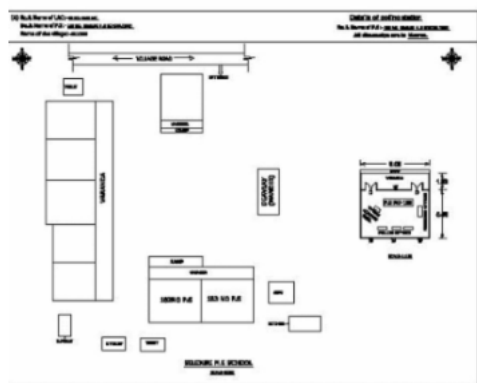

নিৰ্বাচক পঞ্জীয়ন বিষয়াৰ স্বাক্ষৰ

Nazri Naksha

Google Map View

Polling Station Building Front View

ভোটগ্ৰহন কেন্দ্ৰৰ সন্মুখৰ দৃশ্য

Cad View

Key MAP View

1 নাম : বনশ্ৰী কলিতা স্বামীৰ নাম: বিপুল কলিতা ঘৰ নং : 0 বয়স : 39 লিঙ্গ : মহিলা	BAI0091884 ফটো উপলব্ধ	2 নাম : নিলক্ষী কলিতা পিতাৰ নাম: তৰুণী কলিতা ঘৰ নং : 00 বয়স : 24 লিঙ্গ : মহিলা	GVT0537308 ফটো উপলব্ধ	3 নাম : মানস মেধি পিতাৰ নাম: সত্য মেধি ঘৰ নং : 00 বয়স : 20 লিঙ্গ : পুৰুষ	BAI0070680 ফটো উপলব্ধ
4 নাম : ধন মণি কলিতা পিতাৰ নাম: দেৱৰু কলিতা ঘৰ নং : 1 বয়স : 22 লিঙ্গ : পুৰুষ	GVT1194505 ফটো উপলব্ধ	5 নাম : অবিলাশ কলিতা মাতৃৰ নাম: প্ৰতিভা কলিতা ঘৰ নং : 01 বয়স : 21 লিঙ্গ : পুৰুষ	BAI0086959 ফটো উপলব্ধ	6 নাম : দৈবকী দাস স্বামীৰ নাম: চক্ৰ দাস ঘৰ নং : 2 বয়স : 69 লিঙ্গ : মহিলা	GVT1744601 ফটো উপলব্ধ
7 নাম : কৃষ্ণ দাস পিতাৰ নাম: চক্ৰ দাস ঘৰ নং : 2 বয়স : 56 লিঙ্গ : পুৰুষ	GVT1744612 ফটো উপলব্ধ	8 নাম : যতীন দাস পিতাৰ নাম: চক্ৰ দাস ঘৰ নং : 2 বয়স : 54 লিঙ্গ : পুৰুষ	GVT1744634 ফটো উপলব্ধ	9 নাম : অনিমা দাস স্বামীৰ নাম: যতীন দাস ঘৰ নং : 2 বয়স : 49 লিঙ্গ : মহিলা	GVT1744645 ফটো উপলব্ধ
10 নাম : অময়া দাস স্বামীৰ নাম: কৃষ্ণ দাস ঘৰ নং : 2 বয়স : 49 লিঙ্গ : মহিলা	GVT1744623 ফটো উপলব্ধ	11 নাম : মৰমী দাস পিতাৰ নাম: যতীন দাস ঘৰ নং : 2 বয়স : 26 লিঙ্গ : মহিলা	GVT0230243 ফটো উপলব্ধ	12 নাম : ৰাজু দাস মাতৃৰ নাম: অনিমা দাস ঘৰ নং : 02 বয়স : 26 লিঙ্গ : পুৰুষ	BAI0031161 ফটো উপলব্ধ
13 নাম : বন্দনা দাস পিতাৰ নাম: যতীন দাস ঘৰ নং : 02 বয়স : 24 লিঙ্গ : মহিলা	BAI0033209 ফটো উপলব্ধ	14 নাম : মধুস্মিতা দাস পিতাৰ নাম: কৃষ্ণ দাস ঘৰ নং : 2 বয়স : 21 লিঙ্গ : মহিলা	GVT7058795 ফটো উপলব্ধ	15 নাম : মনোজ দাস পিতাৰ নাম: কৃষ্ণ দাস ঘৰ নং : 2 বয়স : 21 লিঙ্গ : পুৰুষ	GVT7060700 ফটো উপলব্ধ
16 নাম : ভাৰত ঠাকুৰীয়া পিতাৰ নাম: লক্ষী ঠাকুৰীয়া ঘৰ নং : 0 বয়স : 84 লিঙ্গ : পুৰুষ	GVT1744656 ফটো উপলব্ধ	17 নাম : সুৰচী ঠাকুৰীয়া স্বামীৰ নাম: ভাৰত ঠাকুৰীয়া ঘৰ নং : 0 বয়স : 69 লিঙ্গ : মহিলা	GVT1744667 ফটো উপলব্ধ	18 নাম : দ্বিপেন ঠাকুৰীয়া পিতাৰ নাম: ভাৰত ঠাকুৰীয়া ঘৰ নং : 0 বয়স : 54 লিঙ্গ : পুৰুষ	GVT1744678 ফটো উপলব্ধ
19 নাম : নিপেন ঠাকুৰীয়া পিতাৰ নাম: ভাৰত ঠাকুৰীয়া ঘৰ নং : 0 বয়স : 49 লিঙ্গ : পুৰুষ	GVT1744690 ফটো উপলব্ধ	20 নাম : গীতিকা ঠাকুৰীয়া স্বামীৰ নাম: দ্বিপেন ঠাকুৰীয়া ঘৰ নং : 0 বয়স : 45 লিঙ্গ : মহিলা	GVT1744689 ফটো উপলব্ধ	21 নাম : হেমো ঠাকুৰীয়া ৰাজবংশী পিতাৰ নাম: কনক ৰাজবংশী ঘৰ নং : 0 বয়স : 41 লিঙ্গ : মহিলা	GVT0263392 ফটো উপলব্ধ
22 নাম : জীতেন ঠাকুৰীয়া পিতাৰ নাম: ভাৰত ঠাকুৰীয়া ঘৰ নং : 0 বয়স : 40 লিঙ্গ : পুৰুষ	GVT1744714 ফটো উপলব্ধ	23 নাম : নিগেন্দ ঠাকুৰীয়া পিতাৰ নাম: ভাৰত ঠাকুৰীয়া ঘৰ নং : 0 বয়স : 38 লিঙ্গ : পুৰুষ	GVT1744725 ফটো উপলব্ধ	S 24 নাম : বুৰী ঠাকুৰীয়া স্বামীৰ নাম: দ্বিপেন ঠাকুৰীয়া ঘৰ নং : 0 বয়স : 29 লিঙ্গ : মহিলা	GVT2101328 ফটো উপলব্ধ
25 নাম : অৰ্চনা ঠাকুৰীয়া পিতাৰ নাম: অৰোবিন্দ ঠাকুৰীয়া ঘৰ নং : 0 বয়স : 27 লিঙ্গ : মহিলা	GVT0262972 ফটো উপলব্ধ	26 নাম : হীৰক জ্যোতি ঠাকুৰীয়া পিতাৰ নাম: অৰবিন্দ ঠাকুৰীয়া ঘৰ নং : 3 বয়স : 23 লিঙ্গ : পুৰুষ	GVT1141480 ফটো উপলব্ধ	27 নাম : মানস মেধি পিতাৰ নাম: সত্য মেধি ঘৰ নং : 3 বয়স : 20 লিঙ্গ : পুৰুষ	BAI0102244 ফটো উপলব্ধ
28 নাম : শিবৰাম ঠাকুৰীয়া পিতাৰ নাম: মোহন ঠাকুৰীয়া ঘৰ নং : 8 বয়স : 64 লিঙ্গ : পুৰুষ	GVT1744747 ফটো উপলব্ধ	29 নাম : অৰবিন্দ ঠাকুৰীয়া পিতাৰ নাম: মোহন ঠাকুৰীয়া ঘৰ নং : 8 বয়স : 55 লিঙ্গ : পুৰুষ	GVT1744758 ফটো উপলব্ধ	30 নাম : দিপালী ঠাকুৰীয়া স্বামীৰ নাম: অৰবিন্দ ঠাকুৰীয়া ঘৰ নং : 8 বয়স : 49 লিঙ্গ : মহিলা	GVT1744769 ফটো উপলব্ধ