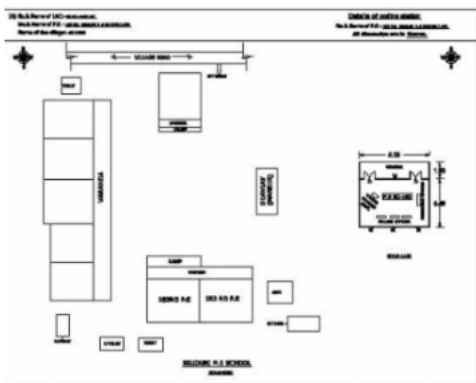

নিৰ্বাচক পঞ্জীয়ন বিষয়াৰ স্বাক্ষৰ

Nazri Naksha

Google Map View

Polling Station Building Front View

ভোটগ্ৰহন কেন্দ্ৰৰ সন্মুখৰ দৃশ্য

Cad View

Key MAP View

1 নাম : স্যাঙ্গৰামী কলিতা পিতাৰ নাম: দিলীপ কলিতা ঘৰ নং : 00 বয়স : 24 লিঙ্গ : মহিলা	BAI0040717 ফটো উপলব্ধ	2 নাম : বুৰী কলিতা স্বামীৰ নাম: পৰেশ কলিতা ঘৰ নং : 03 বয়স : 38 লিঙ্গ : মহিলা	GVT7141766 ফটো উপলব্ধ	3 নাম : ভাস্বতি কলিতা পিতাৰ নাম: যোগেন্দ্ৰ কলিতা ঘৰ নং : 15 বয়স : 26 লিঙ্গ : মহিলা	GVT0473520 ফটো উপলব্ধ
4 নাম : চয়ানিকা কলিতা চুন্ পিতাৰ নাম: জিতেন কলিতা ঘৰ নং : 17 বয়স : 24 লিঙ্গ : মহিলা	GVT0516807 ফটো উপলব্ধ	5 নাম : ধনমনি দাস পিতাৰ নাম: হৰি প্ৰসাদ দাস ঘৰ নং : 25 বয়স : 20 লিঙ্গ : পুৰুষ	BAI0120428 ফটো উপলব্ধ	6 নাম : নয়না কলিতা স্বামীৰ নাম: সঞ্জীৱ কলিতা ঘৰ নং : 45 বয়স : 27 লিঙ্গ : মহিলা	BAI0066340 ফটো উপলব্ধ
7 নাম : সোনালী কলিতা স্বামীৰ নাম: অজিত কলিতা ঘৰ নং : ৫০ বয়স : 24 লিঙ্গ : মহিলা	GVT0455105 ফটো উপলব্ধ	8 নাম : সুৰভি কলিতা পিতাৰ নাম: সনেশ্বৰ কলিতা ঘৰ নং : 78 বয়স : 22 লিঙ্গ : মহিলা	GVT7066590 ফটো উপলব্ধ	9 নাম : মৃদল মেধি পিতাৰ নাম: বাৰেন মেধি ঘৰ নং : ৪৪ বয়স : 19 লিঙ্গ : পুৰুষ	BAI0109355 ফটো উপলব্ধ
10 নাম : কৰিশা কলিতা পিতাৰ নাম: নৰেন্দ্ৰ চন্দ্ৰ কলিতা ঘৰ নং : 91 বয়স : 24 লিঙ্গ : মহিলা	GVT0484030 ফটো উপলব্ধ	11 নাম : তুষা কলিতা স্বামীৰ নাম: প্ৰতুল কলিতা ঘৰ নং : ১২০ বয়স : 30 লিঙ্গ : মহিলা	GVT0344549 ফটো উপলব্ধ	12 নাম : দেবজনী কলিতা স্বামীৰ নাম: বাবুল কলিতা ঘৰ নং : ১৩৮ বয়স : 59 লিঙ্গ : মহিলা	GVT1754638 ফটো উপলব্ধ
13 নাম : মুনাল কলিতা পিতাৰ নাম: বাবুল কলিতা ঘৰ নং : ১৩৮ বয়স : 38 লিঙ্গ : পুৰুষ	GVT1754649 ফটো উপলব্ধ	14 নাম : অসীম কলিতা পিতাৰ নাম: বাবুল কলিতা ঘৰ নং : ১৩৮ বয়স : 37 লিঙ্গ : পুৰুষ	GVT1754650 ফটো উপলব্ধ	15 নাম : হিমাশ্ৰী দাস কলিতা স্বামীৰ নাম: অসীম কলিতা ঘৰ নং : ১৩৮ বয়স : 31 লিঙ্গ : মহিলা	GVT0231480 ফটো উপলব্ধ
16 নাম : জিন্টুমনি কলিতা পিতাৰ নাম: ৰামকান্ত কলিতা ঘৰ নং : ১৩৮ বয়স : 26 লিঙ্গ : পুৰুষ	GVT0207746 ফটো উপলব্ধ	17 নাম : দ্বীপমনি কলিতা পিতাৰ নাম: ৰামকান্ত কলিতা ঘৰ নং : ১৩৮ ক বয়স : 30 লিঙ্গ : পুৰুষ	GVT0232025 ফটো উপলব্ধ	# 18 নাম : ৰেখা কলিতা স্বামীৰ নাম: দ্বীপমনি কলিতা ঘৰ নং : ১৩৮ ক বয়স : 26 লিঙ্গ : মহিলা	GVT0263442 ফটো উপলব্ধ
# 19 নাম : ৰামকান্ত কলিতা পিতাৰ নাম: নবীন কলিতা ঘৰ নং : ১৩৮ ক বয়স : 49 লিঙ্গ : পুৰুষ	GVT2101588 ফটো উপলব্ধ	20 নাম : নিলিমা কলিতা স্বামীৰ নাম: ৰামকান্ত কলিতা ঘৰ নং : ১৩৮ ক বয়স : 44 লিঙ্গ : মহিলা	GVT2101679 ফটো উপলব্ধ	21 নাম : প্ৰভাত কলিতা পিতাৰ নাম: জাশ্বিনী কলিতা ঘৰ নং : ১৩৯ বয়স : 50 লিঙ্গ : পুৰুষ	GVT1754661 ফটো উপলব্ধ
22 নাম : কবিন্দ্ৰ কলিতা পিতাৰ নাম: জাশ্বিনী কলিতা ঘৰ নং : ১৩৯ বয়স : 50 লিঙ্গ : পুৰুষ	GVT1754683 ফটো উপলব্ধ	23 নাম : ৰঞ্জ কলিতা স্বামীৰ নাম: প্ৰভাত কলিতা ঘৰ নং : ১৩৯ বয়স : 47 লিঙ্গ : মহিলা	GVT1754672 ফটো উপলব্ধ	24 নাম : জোনালী কলিতা স্বামীৰ নাম: কবিন্দ্ৰ কলিতা ঘৰ নং : ১৩৯ বয়স : 43 লিঙ্গ : মহিলা	GVT2101668 ফটো উপলব্ধ
25 নাম : পুতুল কলিতা স্বামীৰ নাম: নাৰায়ন কলিতা ঘৰ নং : ১৪০ বয়স : 74 লিঙ্গ : মহিলা	GVT1754694 ফটো উপলব্ধ	26 নাম : বিনন্দী কলিতা পিতাৰ নাম: বেপৰু কলিতা ঘৰ নং : ১৪০ বয়স : 54 লিঙ্গ : পুৰুষ	GVT1754707 ফটো উপলব্ধ	27 নাম : গুনো কলিতা স্বামীৰ নাম: বিনন্দী কলিতা ঘৰ নং : ১৪০ বয়স : 49 লিঙ্গ : মহিলা	GVT1754718 ফটো উপলব্ধ
S 28 নাম : লভিতা কলিতা পিতাৰ নাম: বিনন্দী কলিতা ঘৰ নং : ১৪০ বয়স : 81 লিঙ্গ : মহিলা	GVT2101555 ফটো উপলব্ধ	29 নাম : অস্মিতা কলিতা পিতাৰ নাম: বিনন্দী কলিতা ঘৰ নং : ১৪০ বয়স : 27 লিঙ্গ : মহিলা	GVT0263673 ফটো উপলব্ধ	30 নাম : জিন্টু মনি কলিতা পিতাৰ নাম: বিনন্দী কলিতা ঘৰ নং : 140 বয়স : 24 লিঙ্গ : পুৰুষ	GVT0519223 ফটো উপলব্ধ