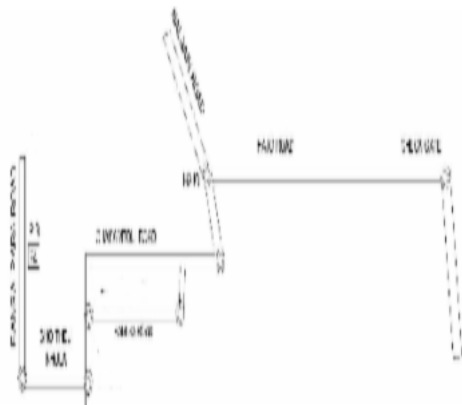

Nazri Naksha