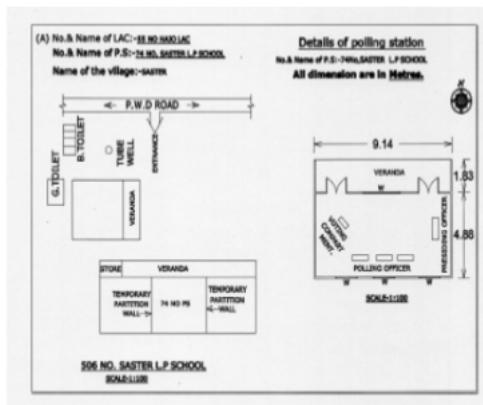

নিৰ্বাচক পঞ্জীয়ন বিষয়াৰ স্বাক্ষৰ

Nazri Naksha

Google Map View

Polling Station Building Front View

ভোটগ্ৰহন কেন্দ্ৰৰ সন্মুখৰ দৃশ্য

Cad View

Key MAP View

1 নাম : বনজীত বেজবৰুৱা পিতাৰ নাম: বিপুল বেজবৰুৱা ঘৰ নং : 00 বয়স : 23 লিঙ্গ : পুৰুষ	GVT7050941 ফটো উপলব্ধ	2 নাম : বিদ্যাত কুমাৰ দাস পিতাৰ নাম: সুভাষ দাস ঘৰ নং : 000 বয়স : 22 লিঙ্গ : পুৰুষ	GVT0559807 ফটো উপলব্ধ	R 3 নাম : গৰিমা বেজবৰুৱা পিতাৰ নাম: ৰমেন বেজবৰুৱা ঘৰ নং : 00 বয়স : 21 লিঙ্গ : মহিলা	GVT7086622 ফটো উপলব্ধ
4 নাম : সুমিত্ৰা বৈশ্য স্বামীৰ নাম: নকুল বৈশ্য ঘৰ নং : 1 বয়স : 64 লিঙ্গ : মহিলা	GVT7134567 ফটো উপলব্ধ	5 নাম : মুকুত বৈশ্য পিতাৰ নাম: নকুল বৈশ্য ঘৰ নং : 1 বয়স : 41 লিঙ্গ : পুৰুষ	GVT7134589 ফটো উপলব্ধ	6 নাম : ৰুমী দাস স্বামীৰ নাম: মুকুত বৈশ্য ঘৰ নং : 1 বয়স : 35 লিঙ্গ : মহিলা	GVT0000786 ফটো উপলব্ধ
7 নাম : লভিতা দাস স্বামীৰ নাম: দীপক দাস ঘৰ নং : 01 বয়স : 32 লিঙ্গ : মহিলা	BAI0129445 ফটো উপলব্ধ	# 8 নাম : মিন্টু দাস পিতাৰ নাম: জীতেন দাশ ঘৰ নং : 1 বয়স : 27 লিঙ্গ : পুৰুষ	GVT0500108 ফটো উপলব্ধ	9 নাম : সাৰদা দাস স্বামীৰ নাম: নিৰঞ্জন দাস ঘৰ নং : 1 বয়স : 26 লিঙ্গ : মহিলা	GVT7134578 ফটো উপলব্ধ
10 নাম : গোলাপী বেজবৰুৱা স্বামীৰ নাম: আনন্দ বেজবৰুৱা ঘৰ নং : 2 বয়স : 54 লিঙ্গ : মহিলা	GVT7134614 ফটো উপলব্ধ	11 নাম : অৰুপজোতি বেজবৰুৱা পিতাৰ নাম: অনন্দৰাম বেজবৰুৱা ঘৰ নং : 2 বয়স : 26 লিঙ্গ : পুৰুষ	GVT0221895 ফটো উপলব্ধ	S 12 নাম : অনামিকা বেজবৰুৱা মাতৃৰ নাম: গোলাপী বেজবৰুৱা ঘৰ নং : 2 বয়স : 26 লিঙ্গ : মহিলা	GVT0421180 ফটো উপলব্ধ
13 নাম : হিমাত্ৰী বেজবৰুৱা মাতৃৰ নাম: গোলাপী বেজবৰুৱা ঘৰ নং : 2 বয়স : 25 লিঙ্গ : মহিলা	GVT0421222 ফটো উপলব্ধ	14 নাম : মধুস্মিতা বেজবৰুৱা মাতৃৰ নাম: গোলাপী বেজবৰুৱা ঘৰ নং : 02 বয়স : 21 লিঙ্গ : মহিলা	GVT7085400 ফটো উপলব্ধ	15 নাম : সিদ্ধি বৈশ্য পিতাৰ নাম: আমতু বৈশ্য ঘৰ নং : 3 বয়স : 59 লিঙ্গ : পুৰুষ	GVT7134625 ফটো উপলব্ধ
16 নাম : ক্ষীৰদা বৈশ্য স্বামীৰ নাম: সিদ্ধি বৈশ্য ঘৰ নং : 3 বয়স : 54 লিঙ্গ : মহিলা	GVT7134636 ফটো উপলব্ধ	17 নাম : জবা দাস বৈশ্য স্বামীৰ নাম: চন্দন বৈশ্য ঘৰ নং : 3 বয়স : 34 লিঙ্গ : মহিলা	GVT0527655 ফটো উপলব্ধ	18 নাম : চন্দ বৈশ্য পিতাৰ নাম: সিদ্ধি বৈশ্য ঘৰ নং : 3 বয়স : 33 লিঙ্গ : পুৰুষ	GVT7134647 ফটো উপলব্ধ
19 নাম : প্ৰাঞ্জল কুমাৰ বৈশ্য পিতাৰ নাম: সিদ্ধি বৈশ্য ঘৰ নং : 3 বয়স : 31 লিঙ্গ : পুৰুষ	GVT2066606 ফটো উপলব্ধ	20 নাম : সনেশ্বৰ বৈশ্য পিতাৰ নাম: আমতু বৈশ্য ঘৰ নং : 8 বয়স : 69 লিঙ্গ : পুৰুষ	GVT7134658 ফটো উপলব্ধ	21 নাম : অকণ বৈশ্য স্বামীৰ নাম: সনেশ্বৰ বৈশ্য ঘৰ নং : 8 বয়স : 59 লিঙ্গ : মহিলা	GVT7134669 ফটো উপলব্ধ
22 নাম : কামিনী বৈশ্য স্বামীৰ নাম: পৰেশ বৈশ্য ঘৰ নং : 8 বয়স : 46 লিঙ্গ : মহিলা	GVT0095117 ফটো উপলব্ধ	23 নাম : মনিকা বৈশ্য স্বামীৰ নাম: বিপুল বৈশ্য ঘৰ নং : 8 বয়স : 41 লিঙ্গ : মহিলা	GVT0095158 ফটো উপলব্ধ	24 নাম : বিপুল বৈশ্য পিতাৰ নাম: সনেশ্বৰ বৈশ্য ঘৰ নং : 8 বয়স : 39 লিঙ্গ : পুৰুষ	GVT7134681 ফটো উপলব্ধ
25 নাম : শ্ৰীকান্ত বৈশ্য পিতাৰ নাম: বংশীধৰ বৈশ্য ঘৰ নং : 5 বয়স : 78 লিঙ্গ : পুৰুষ	GVT7134692 ফটো উপলব্ধ	26 নাম : দেৱযানী বৈশ্য স্বামীৰ নাম: শ্ৰীকান্ত বৈশ্য ঘৰ নং : 5 বয়স : 64 লিঙ্গ : মহিলা	GVT7134705 ফটো উপলব্ধ	27 নাম : কমলকিশোৰ বৈশ্য পিতাৰ নাম: শ্ৰীকান্ত বৈশ্য ঘৰ নং : 5 বয়স : 39 লিঙ্গ : পুৰুষ	GVT7134749 ফটো উপলব্ধ
S 28 নাম : দিগ্গিতা বৈশ্য পিতাৰ নাম: শ্ৰীকান্ত বৈশ্য ঘৰ নং : 5 বয়স : 37 লিঙ্গ : মহিলা	GVT7134750 ফটো উপলব্ধ	S 29 নাম : ৰদালী বেজবৰুৱা পিতাৰ নাম: ধীৰেন বেজবৰুৱা ঘৰ নং : 5 বয়স : 32 লিঙ্গ : মহিলা	GVT0564344 ফটো উপলব্ধ	30 নাম : পল্লবী মুধি পিতাৰ নাম: শ্ৰীকান্ত বৈশ্য ঘৰ নং : 5 বয়স : 30 লিঙ্গ : মহিলা	GVT7134761 ফটো উপলব্ধ