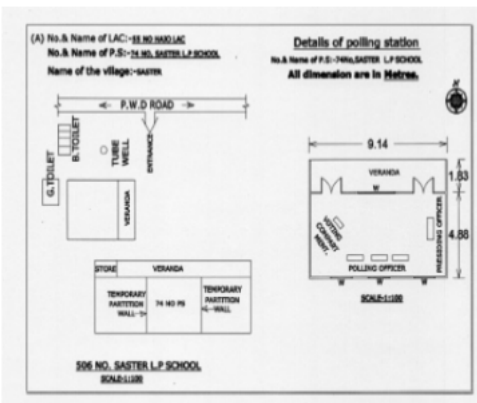

নিৰ্বাচক পঞ্জীয়ন বিষয়াৰ স্বাক্ষৰ

Nazri Naksha

Google Map View

Polling Station Building Front View

ভোটগ্ৰহন কেন্দ্ৰৰ সন্মুখৰ দৃশ্য

Cad View

Key MAP View

1 নাম : চন্দ্ৰা ঠাকুৰীয়া স্বামীৰ নাম : নন্দৰাম ঠাকুৰীয়া ঘৰ নং : ৯৩ বয়স : 79 লিঙ্গ : মহিলা	GVT7139255 ফটো উপলব্ধ	2 নাম : কুমুদ ঠাকুৰীয়া পিতাৰ নাম : নন্দৰাম ঠাকুৰীয়া ঘৰ নং : ৯৩ বয়স : 51 লিঙ্গ : পুৰুষ	GVT7139266 ফটো উপলব্ধ	3 নাম : প্রমোদ ঠাকুৰীয়া পিতাৰ নাম : নন্দৰাম ঠাকুৰীয়া ঘৰ নং : ৯৩ বয়স : 49 লিঙ্গ : পুৰুষ	GVT7139288 ফটো উপলব্ধ
4 নাম : কুঞ্জ ঠাকুৰীয়া স্বামীৰ নাম : কুমুদ ঠাকুৰীয়া ঘৰ নং : ৯৩ বয়স : 45 লিঙ্গ : মহিলা	GVT7139277 ফটো উপলব্ধ	5 নাম : জোনাকী ঠাকুৰীয়া স্বামীৰ নাম : প্রমোদ ঠাকুৰীয়া ঘৰ নং : ৯৩ বয়স : 43 লিঙ্গ : মহিলা	GVT7139299 ফটো উপলব্ধ	6 নাম : যোগেন ঠাকুৰীয়া পিতাৰ নাম : নন্দৰাম ঠাকুৰীয়া ঘৰ নং : ৯৩ বয়স : 43 লিঙ্গ : পুৰুষ	GVT7139302 ফটো উপলব্ধ
7 নাম : লক্ষী ঠাকুৰীয়া স্বামীৰ নাম : যোগেন ঠাকুৰীয়া ঘৰ নং : ৯৩ বয়স : 38 লিঙ্গ : মহিলা	GVT7139313 ফটো উপলব্ধ	8 নাম : অপূৰ্ব ঠাকুৰীয়া পিতাৰ নাম : প্রমোদ ঠাকুৰীয়া ঘৰ নং : ৯৩ বয়স : 26 লিঙ্গ : পুৰুষ	GVT0345116 ফটো উপলব্ধ	#2 9 নাম : কৃষ্ণজ্যোতি ঠাকুৰীয়া পিতাৰ নাম : কুমুদ ঠাকুৰীয়া ঘৰ নং : 93 বয়স : 25 লিঙ্গ : পুৰুষ	GVT0273920 ফটো উপলব্ধ
10 নাম : দীপজ্যোতি ঠাকুৰীয়া পিতাৰ নাম : যোগেন ঠাকুৰীয়া ঘৰ নং : 93 বয়স : 22 লিঙ্গ : পুৰুষ	BAI0020362 ফটো উপলব্ধ	11 নাম : দ্বিজেন ঠাকুৰীয়া পিতাৰ নাম : প্রমোদ ঠাকুৰীয়া ঘৰ নং : 93 বয়স : 21 লিঙ্গ : পুৰুষ	GVT7062466 ফটো উপলব্ধ	12 নাম : গিৰিশ ঠাকুৰীয়া পিতাৰ নাম : তৰুণ ঠাকুৰীয়া ঘৰ নং : ৯৪ বয়স : 66 লিঙ্গ : পুৰুষ	GVT7139324 ফটো উপলব্ধ
13 নাম : বাণেশ্বৰ ঠাকুৰীয়া পিতাৰ নাম : তৰুণ ঠাকুৰীয়া ঘৰ নং : ৯৪ বয়স : 64 লিঙ্গ : পুৰুষ	GVT7139346 ফটো উপলব্ধ	14 নাম : নীলিমা ঠাকুৰীয়া স্বামীৰ নাম : বাণেশ্বৰ ঠাকুৰীয়া ঘৰ নং : ৯৪ বয়স : 54 লিঙ্গ : মহিলা	GVT7139357 ফটো উপলব্ধ	15 নাম : ৰূপালী ঠাকুৰীয়া স্বামীৰ নাম : গিৰিশ ঠাকুৰীয়া ঘৰ নং : ৯৪ বয়স : 51 লিঙ্গ : মহিলা	GVT7139335 ফটো উপলব্ধ
S 16 নাম : তৰালি ঠাকুৰীয়া পিতাৰ নাম : বিপুল ঠাকুৰীয়া ঘৰ নং : 94 বয়স : 25 লিঙ্গ : মহিলা	GVT0274852 ফটো উপলব্ধ	17 নাম : নয়নমণি ঠাকুৰীয়া পিতাৰ নাম : গিৰিশ ঠাকুৰীয়া ঘৰ নং : ৯৪ বয়স : 25 লিঙ্গ : পুৰুষ	GVT0370783 ফটো উপলব্ধ	18 নাম : দীপজ্যোতি ঠাকুৰীয়া পিতাৰ নাম : গিৰিশ ঠাকুৰীয়া ঘৰ নং : 94 বয়স : 24 লিঙ্গ : পুৰুষ	BAI0097766 ফটো উপলব্ধ
19 নাম : বিপুল ঠাকুৰীয়া পিতাৰ নাম : তৰুণ ঠাকুৰীয়া ঘৰ নং : ৯৪ক বয়স : 57 লিঙ্গ : পুৰুষ	GVT7139368 ফটো উপলব্ধ	20 নাম : ৰুণ ঠাকুৰীয়া স্বামীৰ নাম : বিপুল ঠাকুৰীয়া ঘৰ নং : ৯৪ক বয়স : 49 লিঙ্গ : মহিলা	GVT7139379 ফটো উপলব্ধ	S 21 নাম : চিত্ৰা ঠাকুৰীয়া পিতাৰ নাম : বিপুল ঠাকুৰীয়া ঘৰ নং : ৯৪ক বয়স : 29 লিঙ্গ : মহিলা	GVT2066844 ফটো উপলব্ধ
22 নাম : মহেশ ঠাকুৰীয়া পিতাৰ নাম : তৰুণ ঠাকুৰীয়া ঘৰ নং : ৯৫ বয়স : 69 লিঙ্গ : পুৰুষ	GVT7139380 ফটো উপলব্ধ	23 নাম : গীতা ঠাকুৰীয়া স্বামীৰ নাম : মহেশ ঠাকুৰীয়া ঘৰ নং : ৯৫ বয়স : 57 লিঙ্গ : মহিলা	GVT7139391 ফটো উপলব্ধ	24 নাম : মৃদুল ঠাকুৰীয়া পিতাৰ নাম : মহেশ ঠাকুৰীয়া ঘৰ নং : ৯৫ বয়স : 40 লিঙ্গ : পুৰুষ	GVT7139404 ফটো উপলব্ধ
25 নাম : দিগন্ত ঠাকুৰীয়া পিতাৰ নাম : দীনেশ ঠাকুৰীয়া ঘৰ নং : ৯৫ বয়স : 34 লিঙ্গ : পুৰুষ	GVT7144903 ফটো উপলব্ধ	26 নাম : নবনীতা ঠাকুৰীয়া স্বামীৰ নাম : মৃদুল ঠাকুৰীয়া ঘৰ নং : ৯৫ বয়স : 34 লিঙ্গ : মহিলা	GVT7144390 ফটো উপলব্ধ	S 27 নাম : পম্পি ঠাকুৰীয়া পিতাৰ নাম : দীনেশ ঠাকুৰীয়া ঘৰ নং : ৯৫ বয়স : 31 লিঙ্গ : মহিলা	GVT7144389 ফটো উপলব্ধ
28 নাম : মণ্ট ঠাকুৰীয়া পিতাৰ নাম : দীনেশ ঠাকুৰীয়া ঘৰ নং : ৯৫ বয়স : 31 লিঙ্গ : পুৰুষ	GVT7144936 ফটো উপলব্ধ	S 29 নাম : মিতালী ঠাকুৰীয়া পিতাৰ নাম : দীনেশ ঠাকুৰীয়া ঘৰ নং : ৯৫ বয়স : 30 লিঙ্গ : মহিলা	GVT7144812 ফটো উপলব্ধ	30 নাম : প্ৰাঞ্জল ঠাকুৰীয়া পিতাৰ নাম : মহেশ ঠাকুৰীয়া ঘৰ নং : 95 বয়স : 25 লিঙ্গ : পুৰুষ	GVT0466631 ফটো উপলব্ধ