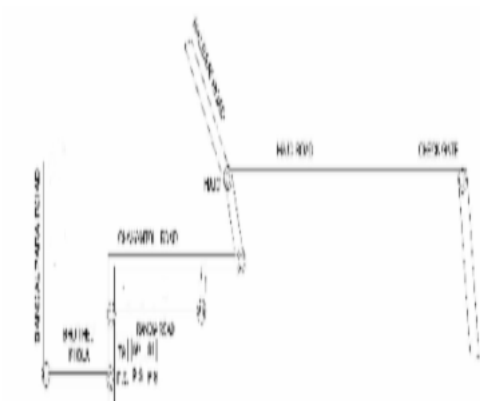

Nazri Naksha