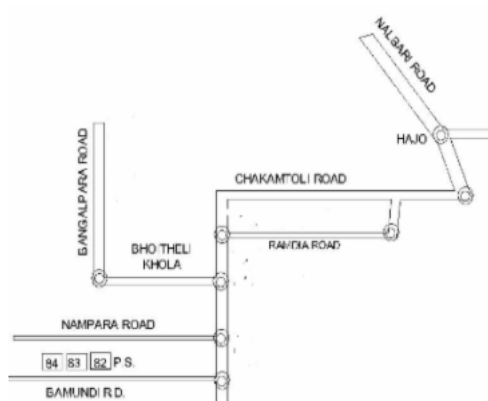

Nazri Naksha