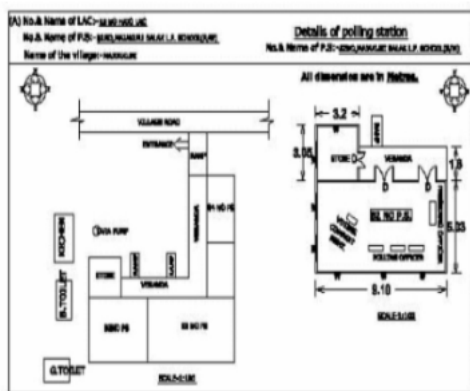

নিৰ্বাচক পঞ্জীয়ন বিষয়াৰ স্বাক্ষৰ

Nazri Naksha

Google Map View

Polling Station Building Front View

ভোটগ্ৰহন কেন্দ্ৰৰ সন্মুখৰ দৃশ্য

Cad View

Key MAP View

1 নাম : হৰজ্যোতি ভৰালী পিতাৰ নাম: দিলীপ ভৰালী ঘৰ নং : 00 বয়স : 22 লিঙ্গ : পুৰুষ	GVT1144922 ফটো উপলব্ধ	# 2 নাম : কুলদীপ ডেকা পিতাৰ নাম: বীৰেন ডেকা ঘৰ নং : 468 বয়স : 22 লিঙ্গ : পুৰুষ	GVT1149723 ফটো উপলব্ধ	3 নাম : মালঞ্চ জ্যোতি ঠাকুৰীয়া পিতাৰ নাম: নীলমনি ঠাকুৰীয়া ঘৰ নং : 0 বয়স : 21 লিঙ্গ : পুৰুষ	BAI0035188 ফটো উপলব্ধ
4 নাম : কংকনা ডেকা মাতৃৰ নাম: মিতালী ডেকা ঘৰ নং : 22 বয়স : 21 লিঙ্গ : মহিলা	GVT7061922 ফটো উপলব্ধ	S 5 নাম : অনিতা কলিতা স্বামীৰ নাম: নিতুল ডেকা ঘৰ নং : 31 বয়স : 31 লিঙ্গ : মহিলা	GVT1171669 ফটো উপলব্ধ	6 নাম : বৰষা তালুকদাৰ পিতাৰ নাম: শ্ৰীমন্তা তালুকদাৰ ঘৰ নং : 29 বয়স : 21 লিঙ্গ : মহিলা	GVT7047517 ফটো উপলব্ধ
S 7 নাম : জয়প্ৰকাশ মেধি পিতাৰ নাম: নগেন চন্দ্ৰ মেধি ঘৰ নং : 32 বয়স : 25 লিঙ্গ : পুৰুষ	GVT0431502 ফটো উপলব্ধ	8 নাম : জানমনি মেধি পিতাৰ নাম: ৰিদিপ মেধি ঘৰ নং : 45 বয়স : 20 লিঙ্গ : মহিলা	BAI0111914 ফটো উপলব্ধ	S 9 নাম : নিজৰা মেধি স্বামীৰ নাম: নৰজ্যোতি মেধি ঘৰ নং : 81 বয়স : 31 লিঙ্গ : মহিলা	GVT0432260 ফটো উপলব্ধ
10 নাম : তৰালি ডেকা পিতাৰ নাম: নয়ন মণি ডেকা ঘৰ নং : 55 বয়স : 22 লিঙ্গ : মহিলা	GVT7056468 ফটো উপলব্ধ	S 11 নাম : জ্যোতিসুনকৰ কলিতা পিতাৰ নাম: হৰি চন্দ্ৰ কলিতা ঘৰ নং : 59 বয়স : 27 লিঙ্গ : পুৰুষ	GVT0432492 ফটো উপলব্ধ	12 নাম : প্ৰবাল ডেকা পিতাৰ নাম: কৰুণা কান্ত ডেকা ঘৰ নং : 81 বয়স : 22 লিঙ্গ : পুৰুষ	GVT1194349 ফটো উপলব্ধ
S 13 নাম : দেৱেন কুমাৰ পিতাৰ নাম: বীৰেশ্বৰ কুমাৰ ঘৰ নং : 113 বয়স : 48 লিঙ্গ : পুৰুষ	GVT2069661 ফটো উপলব্ধ	14 নাম : শান্তনা ডেকা স্বামীৰ নাম: দেৱেন ডেকা ঘৰ নং : 113 বয়স : 44 লিঙ্গ : মহিলা	GVT2069694 ফটো উপলব্ধ	S 15 নাম : প্ৰণিতা বৈশ্য স্বামীৰ নাম: অপূৰ্ব বৈশ্য ঘৰ নং : 160 বয়স : 40 লিঙ্গ : মহিলা	GVT0419945 ফটো উপলব্ধ
16 নাম : মৰমী ভৰালী স্বামীৰ নাম: প্ৰদীপ ভৰালী ঘৰ নং : 169 বয়স : 34 লিঙ্গ : মহিলা	GVT0343715 ফটো উপলব্ধ	17 নাম : কৰবী ডেকা পিতাৰ নাম: ধ্ৰুৱ ডেকা ঘৰ নং : 169 বয়স : 25 লিঙ্গ : মহিলা	GVT0365486 ফটো উপলব্ধ	S 18 নাম : ডোৰথ কুমাৰ মেধি পিতাৰ নাম: যোগেন চন্দ্ৰ মেধি ঘৰ নং : 165 বয়স : 21 লিঙ্গ : পুৰুষ	BAI0024133 ফটো উপলব্ধ
19 নাম : ছয়নীকা তালুকদাৰ পিতাৰ নাম: সোনজিত তালুকদাৰ ঘৰ নং : 225 বয়স : 20 লিঙ্গ : মহিলা	BAI0074096 ফটো উপলব্ধ	20 নাম : অজয় মেধি পিতাৰ নাম: ভাস্কৰ মেধি ঘৰ নং : 259 বয়স : 24 লিঙ্গ : পুৰুষ	GVT0493627 ফটো উপলব্ধ	21 নাম : জ্যোতিৰূপা মেধি মাতৃৰ নাম: বিবিবালা মেধি ঘৰ নং : 306 বয়স : 42 লিঙ্গ : মহিলা	BAI0037283 ফটো উপলব্ধ
S 22 নাম : বাপধন দাস পিতাৰ নাম: কেশৱ দাস ঘৰ নং : 37 বয়স : 33 লিঙ্গ : পুৰুষ	GVT0424317 ফটো উপলব্ধ	23 নাম : অৰুন চন্দ্ৰ ডেকা পিতাৰ নাম: থানেশ্বৰ ডেকা ঘৰ নং : 801 বয়স : 66 লিঙ্গ : পুৰুষ	GVT7934567 ফটো উপলব্ধ	24 নাম : লতিকা ডেকা স্বামীৰ নাম: অৰুন চন্দ্ৰ ডেকা ঘৰ নং : 801 বয়স : 56 লিঙ্গ : মহিলা	GVT7934578 ফটো উপলব্ধ
25 নাম : লিপিকা ডেকা পিতাৰ নাম: অৰুন চন্দ্ৰ ডেকা ঘৰ নং : 801 বয়স : 37 লিঙ্গ : মহিলা	GVT7934589 ফটো উপলব্ধ	26 নাম : ৰিতু মেধি স্বামীৰ নাম: গবিন্দ মেধি ঘৰ নং : 801 বয়স : 35 লিঙ্গ : মহিলা	GVT2069832 ফটো উপলব্ধ	S 27 নাম : লভিতা ডেকা পিতাৰ নাম: অৰুন চন্দ্ৰ ডেকা ঘৰ নং : 801 বয়স : 32 লিঙ্গ : মহিলা	GVT7934603 ফটো উপলব্ধ
28 নাম : লক্ষী ডেকা পিতাৰ নাম: অৰুন চন্দ্ৰ ডেকা ঘৰ নং : 801 বয়স : 30 লিঙ্গ : পুৰুষ	GVT0096339 ফটো উপলব্ধ	29 নাম : শেৱালী ডেকা পিতাৰ নাম: অৰুন চন্দ্ৰ ডেকা ঘৰ নং : 401 বয়স : 28 লিঙ্গ : মহিলা	GVT0473405 ফটো উপলব্ধ	30 নাম : অৰ্জুন ডেকা পিতাৰ নাম: বিপিন চন্দ্ৰ ডেকা ঘৰ নং : 802 বয়স : 61 লিঙ্গ : পুৰুষ	GVT7934625 ফটো উপলব্ধ