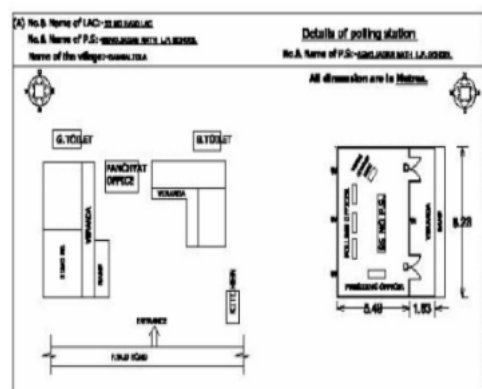

নিৰ্বাচক পঞ্জীয়ন বিষয়াৰ স্বাক্ষৰ

Nazri Naksha

Google Map View

Polling Station Building Front View

ভোটগ্ৰহন কেন্দ্ৰৰ সন্মুখৰ দৃশ্য

Cad View

Key MAP View

1 নাম : সোনালী বেজবৰুৱা ডেকা স্বামীৰ নাম: হৰিহৰ ডেকা ঘৰ নং : 000 বয়স : 40 লিঙ্গ : মহিলা	GVT0582650 ফটো উপলব্ধ	# 2 নাম : পবিত্ৰ ৰাজবংশী পিতাৰ নাম: গোবিন্দ ৰাজবংশী ঘৰ নং : 1065 বয়স : 40 লিঙ্গ : পুৰুষ	BAI0050427 ফটো উপলব্ধ	3 নাম : মনজ ভট্টাচাৰ্য স্বামীৰ নাম: বাপ্পা ভট্টাচাৰ্য ঘৰ নং : 000 বয়স : 39 লিঙ্গ : মহিলা	GVT0587162 ফটো উপলব্ধ
# 4 নাম : সবিতা ৰাজবংশী স্বামীৰ নাম: মাধৱ ৰাজবংশী ঘৰ নং : 1065 বয়স : 38 লিঙ্গ : মহিলা	BAI0050401 ফটো উপলব্ধ	5 নাম : নিলোৎপল ডেকা পিতাৰ নাম: উদয় ডেকা ঘৰ নং : 00 বয়স : 25 লিঙ্গ : পুৰুষ	GVT0580274 ফটো উপলব্ধ	6 নাম : পূৰ্বী দাস স্বামীৰ নাম: উৎপল দাস ঘৰ নং : 000 বয়স : 25 লিঙ্গ : মহিলা	GVT0586669 ফটো উপলব্ধ
R 7 নাম : মানব জ্যোতি দাস পিতাৰ নাম: পৰমানন্দ দাস ঘৰ নং : 00 বয়স : 23 লিঙ্গ : পুৰুষ	GVT0581769 ফটো উপলব্ধ	8 নাম : মানৱজ্যোতি দাস পিতাৰ নাম: পৰমানন্দ দাস ঘৰ নং : 000 বয়স : 23 লিঙ্গ : পুৰুষ	GVT0586909 ফটো উপলব্ধ	9 নাম : বিউটি পাটোৱাৰী পিতাৰ নাম: নয়ন পাটোৱাৰী ঘৰ নং : 00 বয়স : 22 লিঙ্গ : মহিলা	BAI0116640 ফটো উপলব্ধ
E 10 নাম : কৰুণা কান্ত ডেকা পিতাৰ নাম: সোণেশ্বৰ ডেকা ঘৰ নং : 1 বয়স : 72 লিঙ্গ : পুৰুষ	GVT8234568 ফটো উপলব্ধ	11 নাম : বীণা বালা ডেকা স্বামীৰ নাম: কৰুণা কান্ত ডেকা ঘৰ নং : 1 বয়স : 64 লিঙ্গ : মহিলা	GVT8234579 ফটো উপলব্ধ	12 নাম : প্ৰকাশ ডেকা পিতাৰ নাম: কৰুনা কান্ত ডেকা ঘৰ নং : 1 বয়স : 32 লিঙ্গ : পুৰুষ	GVT8243434 ফটো উপলব্ধ
13 নাম : সঞ্জীৱ ডেকা পিতাৰ নাম: কৰুণা কান্ত ডেকা ঘৰ নং : 1 বয়স : 25 লিঙ্গ : পুৰুষ	GVT0297465 ফটো উপলব্ধ	14 নাম : পবিত্ৰ দাস পিতাৰ নাম: সিদ্ধুৰাম দাস ঘৰ নং : 2 বয়স : 64 লিঙ্গ : পুৰুষ	GVT8234615 ফটো উপলব্ধ	15 নাম : বুল দাস স্বামীৰ নাম: পবিত্ৰ দাস ঘৰ নং : 2 বয়স : 56 লিঙ্গ : মহিলা	GVT8234659 ফটো উপলব্ধ
16 নাম : অখিল দাস পিতাৰ নাম: সিদ্ধুৰাম দাস ঘৰ নং : 2 বয়স : 50 লিঙ্গ : পুৰুষ	GVT8243467 ফটো উপলব্ধ	17 নাম : কনিকা দাস স্বামীৰ নাম: ভবেন্দ্ৰ দাস ঘৰ নং : 2 বয়স : 46 লিঙ্গ : মহিলা	GVT8234648 ফটো উপলব্ধ	S 18 নাম : ভানিমা দাস পিতাৰ নাম: পবিত্ৰ দাস ঘৰ নং : 2 বয়স : 27 লিঙ্গ : মহিলা	GVT0431288 ফটো উপলব্ধ
19 নাম : কাজল দাস স্বামীৰ নাম: জ্যোতি প্ৰচাদ দাস ঘৰ নং : 2 বয়স : 26 লিঙ্গ : মহিলা	GVT7048598 ফটো উপলব্ধ	20 নাম : কৃষ্ণ দাস পিতাৰ নাম: ভুবনেশ্বৰ দাস ঘৰ নং : 2 বয়স : 25 লিঙ্গ : পুৰুষ	GVT0311449 ফটো উপলব্ধ	#2 21 নাম : ৰতন দাস পিতাৰ নাম: পবিত্ৰ দাস ঘৰ নং : 2 বয়স : 20 লিঙ্গ : পুৰুষ	BAI0027607 ফটো উপলব্ধ
22 নাম : প্ৰতুল দাস পিতাৰ নাম: সুৰেণ দাস ঘৰ নং : 0 বয়স : 46 লিঙ্গ : পুৰুষ	GVT8234660 ফটো উপলব্ধ	23 নাম : অতুল দাস পিতাৰ নাম: সুৰেণ দাস ঘৰ নং : 0 বয়স : 44 লিঙ্গ : পুৰুষ	GVT8234671 ফটো উপলব্ধ	24 নাম : অঞ্জু দাস স্বামীৰ নাম: অতুল দাস ঘৰ নং : 0 বয়স : 42 লিঙ্গ : মহিলা	GVT8234682 ফটো উপলব্ধ
25 নাম : জীতুমণি দাস পিতাৰ নাম: সুৰেণ দাস ঘৰ নং : 0 বয়স : 39 লিঙ্গ : পুৰুষ	GVT8234693 ফটো উপলব্ধ	26 নাম : কৈলাস দাস পিতাৰ নাম: সুৰেণ দাস ঘৰ নং : 0 বয়স : 35 লিঙ্গ : পুৰুষ	GVT8234706 ফটো উপলব্ধ	27 নাম : মন্দিৰা মেধি স্বামীৰ নাম: দিনেশ মেধি ঘৰ নং : 8 বয়স : 70 লিঙ্গ : মহিলা	GVT8234717 ফটো উপলব্ধ
28 নাম : গগন মেধি মাতৃৰ নাম: মন্দিৰা মেধি ঘৰ নং : 4 বয়স : 28 লিঙ্গ : পুৰুষ	GVT0586875 ফটো উপলব্ধ	29 নাম : ৰুলি বৈশ্য স্বামীৰ নাম: গগন মেধি ঘৰ নং : 4 বয়স : 22 লিঙ্গ : মহিলা	BAI0025973 ফটো উপলব্ধ	30 নাম : শৰত চন্দ্ৰ মেধি পিতাৰ নাম: উপেন্দ্ৰ মেধি ঘৰ নং : 5 বয়স : 81 লিঙ্গ : পুৰুষ	GVT8234819 ফটো উপলব্ধ