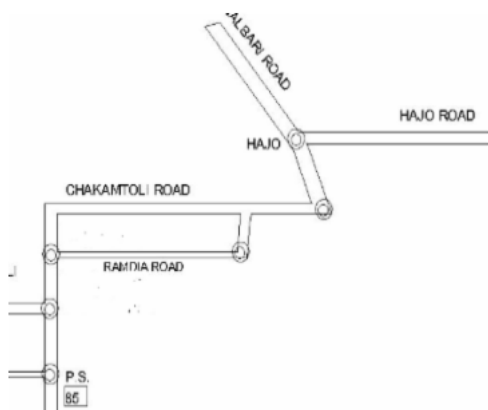

Nazri Naksha