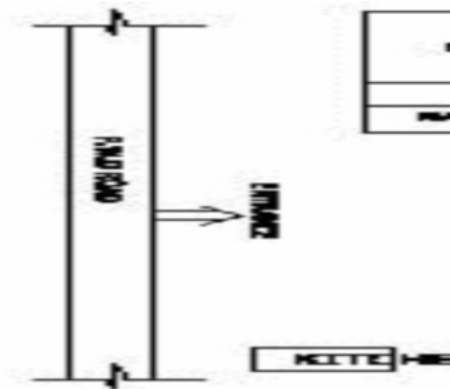

নিৰ্বাচক পঞ্জীয়ন বিষয়াৰ স্বাক্ষৰ

Nazri Naksha

Google Map View

Polling Station Building Front View

ভোটগ্ৰহন কেন্দ্ৰৰ সন্মুখৰ দৃশ্য

Cad View

Key MAP View

1 নাম : সোনালী বেজবৰুৱা ডেকা স্বামীৰ নাম: হৰিহৰ ডেকা ঘৰ নং : 000 বয়স : 40 লিঙ্গ : মহিলা	GVT0582650 ফটো উপলব্ধ	# 2 নাম : পবিত্ৰ ৰাজবংশী পিতাৰ নাম: গোবিন্দ ৰাজবংশী ঘৰ নং : 1065 বয়স : 40 লিঙ্গ : পুৰুষ	BAI0050427 ফটো উপলব্ধ	3 নাম : মনজ ভট্টাচাৰ্য স্বামীৰ নাম: বাপ্পা ভট্টাচাৰ্য ঘৰ নং : 000 বয়স : 39 লিঙ্গ : মহিলা	GVT0587162 ফটো উপলব্ধ
# 4 নাম : সবিতা ৰাজবংশী স্বামীৰ নাম: মাধৱ ৰাজবংশী ঘৰ নং : 1065 বয়স : 38 লিঙ্গ : মহিলা	BAI0050401 ফটো উপলব্ধ	5 নাম : নিলোৎপল ডেকা পিতাৰ নাম: উদয় ডেকা ঘৰ নং : 00 বয়স : 25 লিঙ্গ : পুৰুষ	GVT0580274 ফটো উপলব্ধ	6 নাম : পূৰ্বী দাস স্বামীৰ নাম: উৎপল দাস ঘৰ নং : 000 বয়স : 25 লিঙ্গ : মহিলা	GVT0586669 ফটো উপলব্ধ
R 7 নাম : মানব জ্যোতি দাস পিতাৰ নাম: পৰমানন্দ দাস ঘৰ নং : 00 বয়স : 23 লিঙ্গ : পুৰুষ	GVT0581769 ফটো উপলব্ধ	8 নাম : মানৱজ্যোতি দাস পিতাৰ নাম: পৰমানন্দ দাস ঘৰ নং : 000 বয়স : 23 লিঙ্গ : পুৰুষ	GVT0586909 ফটো উপলব্ধ	9 নাম : বিউটি পাটোৱাৰী পিতাৰ নাম: নয়ন পাটোৱাৰী ঘৰ নং : 00 বয়স : 22 লিঙ্গ : মহিলা	BAI0116640 ফটো উপলব্ধ
E 10 নাম : কৰুণা কান্ত ডেকা পিতাৰ নাম: সোণেশ্বৰ ডেকা ঘৰ নং : 1 বয়স : 72 লিঙ্গ : পুৰুষ	GVT8234568 ফটো উপলব্ধ	11 নাম : বীণা বালা ডেকা স্বামীৰ নাম: কৰুণা কান্ত ডেকা ঘৰ নং : 1 বয়স : 64 লিঙ্গ : মহিলা	GVT8234579 ফটো উপলব্ধ	12 নাম : প্ৰকাশ ডেকা পিতাৰ নাম: কৰুনা কান্ত ডেকা ঘৰ নং : 1 বয়স : 32 লিঙ্গ : পুৰুষ	GVT8243434 ফটো উপলব্ধ
13 নাম : সঞ্জীৱ ডেকা পিতাৰ নাম: কৰুণা কান্ত ডেকা ঘৰ নং : 1 বয়স : 25 লিঙ্গ : পুৰুষ	GVT0297465 ফটো উপলব্ধ	14 নাম : পবিত্ৰ দাস পিতাৰ নাম: সিদ্ধুৰাম দাস ঘৰ নং : 2 বয়স : 64 লিঙ্গ : পুৰুষ	GVT8234615 ফটো উপলব্ধ	15 নাম : বুল দাস স্বামীৰ নাম: পবিত্ৰ দাস ঘৰ নং : 2 বয়স : 56 লিঙ্গ : মহিলা	GVT8234659 ফটো উপলব্ধ
16 নাম : অখিল দাস পিতাৰ নাম: সিদ্ধুৰাম দাস ঘৰ নং : 2 বয়স : 50 লিঙ্গ : পুৰুষ	GVT8243467 ফটো উপলব্ধ	17 নাম : কনিকা দাস স্বামীৰ নাম: ভবেন্দ্ৰ দাস ঘৰ নং : 2 বয়স : 46 লিঙ্গ : মহিলা	GVT8234648 ফটো উপলব্ধ	S 18 নাম : ভানিমা দাস পিতাৰ নাম: পবিত্ৰ দাস ঘৰ নং : 2 বয়স : 27 লিঙ্গ : মহিলা	GVT0431288 ফটো উপলব্ধ
19 নাম : কাজল দাস স্বামীৰ নাম: জ্যোতি প্ৰচাদ দাস ঘৰ নং : 2 বয়স : 26 লিঙ্গ : মহিলা	GVT7048598 ফটো উপলব্ধ	20 নাম : কৃষ্ণ দাস পিতাৰ নাম: ভুবনেশ্বৰ দাস ঘৰ নং : 2 বয়স : 25 লিঙ্গ : পুৰুষ	GVT0311449 ফটো উপলব্ধ	#2 21 নাম : ৰতন দাস পিতাৰ নাম: পবিত্ৰ দাস ঘৰ নং : 2 বয়স : 20 লিঙ্গ : পুৰুষ	BAI0027607 ফটো উপলব্ধ
22 নাম : প্ৰতুল দাস পিতাৰ নাম: সুৰেণ দাস ঘৰ নং : 0 বয়স : 46 লিঙ্গ : পুৰুষ	GVT8234660 ফটো উপলব্ধ	23 নাম : অতুল দাস পিতাৰ নাম: সুৰেণ দাস ঘৰ নং : 0 বয়স : 44 লিঙ্গ : পুৰুষ	GVT8234671 ফটো উপলব্ধ	24 নাম : অঞ্জু দাস স্বামীৰ নাম: অতুল দাস ঘৰ নং : 0 বয়স : 42 লিঙ্গ : মহিলা	GVT8234682 ফটো উপলব্ধ
25 নাম : জীতুমণি দাস পিতাৰ নাম: সুৰেণ দাস ঘৰ নং : 0 বয়স : 39 লিঙ্গ : পুৰুষ	GVT8234693 ফটো উপলব্ধ	26 নাম : কৈলাস দাস পিতাৰ নাম: সুৰেণ দাস ঘৰ নং : 0 বয়স : 35 লিঙ্গ : পুৰুষ	GVT8234706 ফটো উপলব্ধ	27 নাম : মন্দিৰা মেধি স্বামীৰ নাম: দিনেশ মেধি ঘৰ নং : 8 বয়স : 70 লিঙ্গ : মহিলা	GVT8234717 ফটো উপলব্ধ
28 নাম : গগন মেধি মাতৃৰ নাম: মন্দিৰা মেধি ঘৰ নং : 4 বয়স : 28 লিঙ্গ : পুৰুষ	GVT0586875 ফটো উপলব্ধ	29 নাম : ৰুলি বৈশ্য স্বামীৰ নাম: গগন মেধি ঘৰ নং : 4 বয়স : 22 লিঙ্গ : মহিলা	BAI0025973 ফটো উপলব্ধ	30 নাম : শৰত চন্দ্ৰ মেধি পিতাৰ নাম: উপেন্দ্ৰ মেধি ঘৰ নং : 5 বয়স : 81 লিঙ্গ : পুৰুষ	GVT8234819 ফটো উপলব্ধ