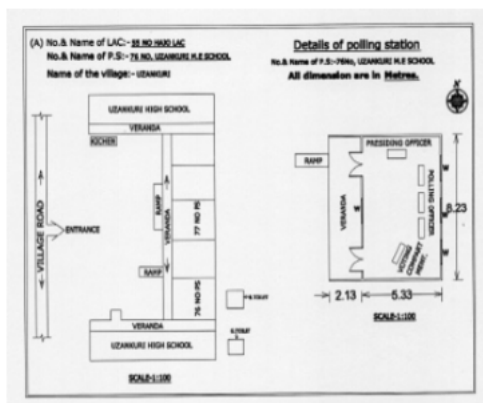

নিৰ্বাচক পঞ্জীয়ন বিষয়াৰ স্বাক্ষৰ

Nazri Naksha

Google Map View

Polling Station Building Front View

ভোটগ্ৰহন কেন্দ্ৰৰ সন্মুখৰ দৃশ্য

Cad View

Key MAP View

1 নাম : বিকিমা বেগম স্বামীৰ নাম: ৰফিকুল আলী ঘৰ নং : 0 বয়স : 36 লিঙ্গ : মহিলা	GVT0410563 ফটো উপলব্ধ	2 নাম : নবনিতা বৈশ্য স্বামীৰ নাম: ৰাতুল দাস ঘৰ নং : 0 বয়স : 33 লিঙ্গ : মহিলা	MGB1584903 ফটো উপলব্ধ	3 নাম : দিষ্টী কুমাৰী স্বামীৰ নাম: কণকণ ভৰালী ঘৰ নং : 0 বয়স : 31 লিঙ্গ : মহিলা	GVT0402743 ফটো উপলব্ধ
4 নাম : প্ৰিয়ংকা কলিতা দাস স্বামীৰ নাম: হিতেশ্বৰ দাস ঘৰ নং : 0 বয়স : 29 লিঙ্গ : মহিলা	GVT0410720 ফটো উপলব্ধ	# 5 নাম : আৰিফুল আলী পিতাৰ নাম: আলী আকবৰ আলী ঘৰ নং : 137 বয়স : 28 লিঙ্গ : পুৰুষ	GVT0410092 ফটো উপলব্ধ	6 নাম : প্ৰনৱ দাস পিতাৰ নাম: লোহিত দাস ঘৰ নং : 0 বয়স : 27 লিঙ্গ : পুৰুষ	GVT0402644 ফটো উপলব্ধ
# 7 নাম : মহিদুল আলী পিতাৰ নাম: মতি আলী ঘৰ নং : 202 বয়স : 25 লিঙ্গ : পুৰুষ	GVT0402958 ফটো উপলব্ধ	# 8 নাম : কংকন ঠাকুৰীয়া পিতাৰ নাম: ভূৱেনেশ্বৰ ঠাকুৰীয়া ঘৰ নং : 23 বয়স : 25 লিঙ্গ : পুৰুষ	GVT0410282 ফটো উপলব্ধ	# 9 নাম : ফাৰুক আলী মাতৃৰ নাম: খাইৰুন নেছা ঘৰ নং : 134 বয়স : 25 লিঙ্গ : পুৰুষ	GVT0402784 ফটো উপলব্ধ
10 নাম : ভবেশ বৈশ্য পিতাৰ নাম: হিতেশ্বৰ বৈশ্য ঘৰ নং : 1 বয়স : 54 লিঙ্গ : পুৰুষ	GVT7334578 ফটো উপলব্ধ	11 নাম : বীনা বৈশ্য স্বামীৰ নাম: তৰণি বৈশ্য ঘৰ নং : 1 বয়স : 52 লিঙ্গ : মহিলা	GVT7334567 ফটো উপলব্ধ	12 নাম : দীপাংকুৰ বৈশ্য মাতৃৰ নাম: বীনা বৈশ্য ঘৰ নং : 1 বয়স : 35 লিঙ্গ : পুৰুষ	GVT7334590 ফটো উপলব্ধ
13 নাম : জুবী মেধী দাস স্বামীৰ নাম: নগেন ৰবি দাস ঘৰ নং : 1 বয়স : 30 লিঙ্গ : মহিলা	GVT0499012 ফটো উপলব্ধ	14 নাম : ধৃতিস্মীতা বৈশ্য পিতাৰ নাম: ভবেশ বৈশ্য ঘৰ নং : 1 বয়স : 27 লিঙ্গ : মহিলা	GVT0410670 ফটো উপলব্ধ	15 নাম : উৰ্মিলা ডেকা স্বামীৰ নাম: উমেশ ডেকা ঘৰ নং : 2 বয়স : 59 লিঙ্গ : মহিলা	GVT7334614 ফটো উপলব্ধ
16 নাম : অমৰেন্দ্ৰ ডেকা পিতাৰ নাম: উমেশ ডেকা ঘৰ নং : 2 বয়স : 41 লিঙ্গ : পুৰুষ	GVT7334636 ফটো উপলব্ধ	17 নাম : সৌমিতা মজুমদাৰ ডেকা স্বামীৰ নাম: অমৰেন্দ্ৰ ডেকা ঘৰ নং : 2 বয়স : 41 লিঙ্গ : মহিলা	GVT7342167 ফটো উপলব্ধ	18 নাম : লংকেশ্বৰ ডেকা পিতাৰ নাম: গন্তীৰ ডেকা ঘৰ নং : 3 বয়স : 59 লিঙ্গ : পুৰুষ	GVT7334669 ফটো উপলব্ধ
19 নাম : বীণা ডেকা স্বামীৰ নাম: লংকেশ্বৰ ডেকা ঘৰ নং : 3 বয়স : 49 লিঙ্গ : মহিলা	GVT7334670 ফটো উপলব্ধ	20 নাম : চন্দন ডেকা পিতাৰ নাম: লংকেশ্বৰ ডেকা ঘৰ নং : 3 বয়স : 32 লিঙ্গ : পুৰুষ	GVT7334692 ফটো উপলব্ধ	21 নাম : উৎপল ডেকা পিতাৰ নাম: লংকেশ্বৰ ডেকা ঘৰ নং : 3 বয়স : 30 লিঙ্গ : পুৰুষ	GVT7342189 ফটো উপলব্ধ
22 নাম : মানস্কী ডেকা পিতাৰ নাম: লংকেশ্বৰ ডেকা ঘৰ নং : 03 বয়স : 29 লিঙ্গ : মহিলা	BAI0138966 ফটো উপলব্ধ	23 নাম : দীক্ষিতা বৈশ্য পিতাৰ নাম: ভবেশ বৈশ্য ঘৰ নং : 4 বয়স : 24 লিঙ্গ : মহিলা	GVT1133461 ফটো উপলব্ধ	# 24 নাম : ধনজ্যোতি বৈশ্য পিতাৰ নাম: ভবেশ বৈশ্য ঘৰ নং : 1 বয়স : 23 লিঙ্গ : পুৰুষ	GVT1181304 ফটো উপলব্ধ
25 নাম : দিলীপ মজুমদাৰ পিতাৰ নাম: কমলা মজুমদাৰ ঘৰ নং : 5 বয়স : 59 লিঙ্গ : পুৰুষ	GVT7334716 ফটো উপলব্ধ	26 নাম : ভবানী মজুমদাৰ স্বামীৰ নাম: দিলীপ কুমাৰ মজুমদাৰ ঘৰ নং : 5 বয়স : 49 লিঙ্গ : মহিলা	GVT7334727 ফটো উপলব্ধ	27 নাম : গীতাসী মজুমদাৰ পিতাৰ নাম: দিলীপ মজুমদাৰ ঘৰ নং : 5 বয়স : 32 লিঙ্গ : মহিলা	BAI0138677 ফটো উপলব্ধ
28 নাম : জয়াশ্ৰী মজুমদাৰ পিতাৰ নাম: দিলীপ মজুমদাৰ ঘৰ নং : 5 বয়স : 29 লিঙ্গ : মহিলা	GVT2067449 ফটো উপলব্ধ	29 নাম : জিষ্ণু মজুমদাৰ পিতাৰ নাম: দিলীপ মজুমদাৰ ঘৰ নং : 5 বয়স : 28 লিঙ্গ : পুৰুষ	GVT0162230 ফটো উপলব্ধ	30 নাম : শৈলেন্দ্ৰ টালুকদাৰ পিতাৰ নাম: গোৰী তালুকদাৰ ঘৰ নং : 6 বয়স : 64 লিঙ্গ : পুৰুষ	GVT7334738 ফটো উপলব্ধ