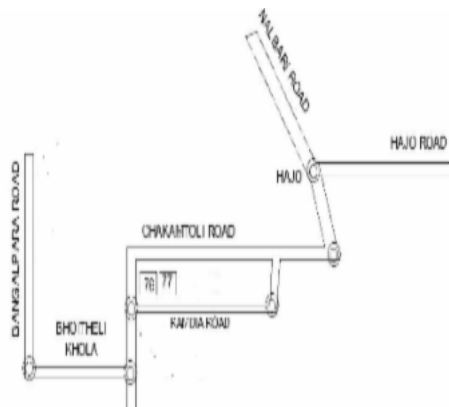

Nazri Naksha