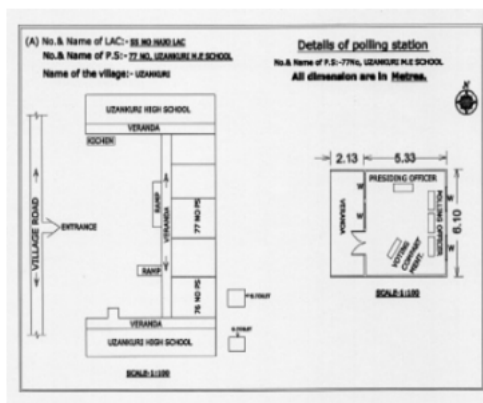

নিৰ্বাচক পঞ্জীয়ন বিষয়াৰ স্বাক্ষৰ

Nazri Naksha

Google Map View

Polling Station Building Front View

ভোটগ্ৰহন কেন্দ্ৰৰ সন্মুখৰ দৃশ্য

Cad View

Key MAP View

<p>S 1 GVT0582148</p> <p>নাম : মার্জিনা বেগম পিতাৰ নাম: তহাজুল আলী ঘৰ নং : 36 বয়স : 23 লিঙ্গ : মহিলা</p> <p>ফটো উপলব্ধ</p>	<p>S 2 GVT1142629</p> <p>নাম : মার্জিনা বেগম পিতাৰ নাম: তহাজুল আলী ঘৰ নং : 36 বয়স : 22 লিঙ্গ : মহিলা</p> <p>ফটো উপলব্ধ</p>	<p>3 BAI0133025</p> <p>নাম : আৰ্জিনা বেগম পিতাৰ নাম: তহাজুল আলী ঘৰ নং : 36 বয়স : 21 লিঙ্গ : মহিলা</p> <p>ফটো উপলব্ধ</p>
<p>4 GVT1212620</p> <p>নাম : নিভা বানী দাস স্বামীৰ নাম: জয়ন্ত ডেকা ঘৰ নং : 38 বয়স : 34 লিঙ্গ : মহিলা</p> <p>ফটো উপলব্ধ</p>	<p>5 GVT0370379</p> <p>নাম : বিজু আৰা বেগম স্বামীৰ নাম: জিয়াবুল আলী ঘৰ নং : 80 বয়স : 27 লিঙ্গ : মহিলা</p> <p>ফটো উপলব্ধ</p>	<p># 6 GVT7067275</p> <p>নাম : নিকুমনী দাস বনিয়া স্বামীৰ নাম: দিপক বনিয়া ঘৰ নং : 319 বয়স : 25 লিঙ্গ : মহিলা</p> <p>ফটো উপলব্ধ</p>
<p>S 7 GVT0496315</p> <p>নাম : মধুসূতা ভৰালী পিতাৰ নাম: বিজয় ভৰালী ঘৰ নং : 42 বয়স : 24 লিঙ্গ : মহিলা</p> <p>ফটো উপলব্ধ</p>	<p>8 BAI0004622</p> <p>নাম : মৰ্জিনা খাতুন স্বামীৰ নাম: ফাৰুক আহমেদ ঘৰ নং : 43 বয়স : 20 লিঙ্গ : মহিলা</p> <p>ফটো উপলব্ধ</p>	<p>9 GVT7074354</p> <p>নাম : মুণাল মজুমদাৰ পিতাৰ নাম: বাপধন মজুমদাৰ ঘৰ নং : 44 বয়স : 22 লিঙ্গ : পুৰুষ</p> <p>ফটো উপলব্ধ</p>
<p># 10 GVT0568014</p> <p>নাম : আচিকুল আলী পিতাৰ নাম: নজিৰ আলী ঘৰ নং : 241 বয়স : 25 লিঙ্গ : পুৰুষ</p> <p>ফটো উপলব্ধ</p>	<p>S 11 BAI0070185</p> <p>নাম : মনজিত ডেকা পিতাৰ নাম: কবিন্দ্র ডেকা ঘৰ নং : 78 বয়স : 20 লিঙ্গ : পুৰুষ</p> <p>ফটো উপলব্ধ</p>	<p>12 BAI0142273</p> <p>নাম : বিকাশ মজুমদাৰ পিতাৰ নাম: প্রদীপ কুমাৰ মজুমদাৰ ঘৰ নং : 78 বয়স : 19 লিঙ্গ : পুৰুষ</p> <p>ফটো উপলব্ধ</p>
<p>13 GVT0497107</p> <p>নাম : ইনজামুল আলী পিতাৰ নাম: ৰেকিবুদ্দিন আহমেদ ঘৰ নং : 109 বয়স : 26 লিঙ্গ : পুৰুষ</p> <p>ফটো উপলব্ধ</p>	<p>S 14 GVT7443927</p> <p>নাম : বনুমী ভৰালী ডেকা স্বামীৰ নাম: মৃগু ৰাম ডেকা ঘৰ নং : 115 বয়স : 46 লিঙ্গ : মহিলা</p> <p>ফটো উপলব্ধ</p>	<p>S 15 GVT7440393</p> <p>নাম : প্রদীপ কাকতি পিতাৰ নাম: যোগেন কাকতি ঘৰ নং : 145 বয়স : 48 লিঙ্গ : পুৰুষ</p> <p>ফটো উপলব্ধ</p>
<p>S 16 GVT7440406</p> <p>নাম : দিপালী কাকতি স্বামীৰ নাম: প্রদীপ কাকতি ঘৰ নং : 145 বয়স : 43 লিঙ্গ : মহিলা</p> <p>ফটো উপলব্ধ</p>	<p>S 17 GVT7079247</p> <p>নাম : দীপিকা কাকতি পিতাৰ নাম: প্রদীপ কাকতি ঘৰ নং : 145 বয়স : 23 লিঙ্গ : মহিলা</p> <p>ফটো উপলব্ধ</p>	<p>18 GVT7446062</p> <p>নাম : আবুল আলী পিতাৰ নাম: হাৰুনছা আলী ঘৰ নং : 148 বয়স : 37 লিঙ্গ : পুৰুষ</p> <p>ফটো উপলব্ধ</p>
<p># 19 BAI0038893</p> <p>নাম : হিমাংশু ডেকা পিতাৰ নাম: ভবেন্দ্ৰ ডেকা ঘৰ নং : 346 বয়স : 24 লিঙ্গ : পুৰুষ</p> <p>ফটো উপলব্ধ</p>	<p>20 BAI0038943</p> <p>নাম : সাগৰিকা ডেকা পিতাৰ নাম: ভবেন্দ্ৰ ডেকা ঘৰ নং : 197 বয়স : 21 লিঙ্গ : মহিলা</p> <p>ফটো উপলব্ধ</p>	<p>21 GVT1143882</p> <p>নাম : মমিজান বেগম পিতাৰ নাম: জালাল আলী ঘৰ নং : 200 বয়স : 26 লিঙ্গ : মহিলা</p> <p>ফটো উপলব্ধ</p>
<p>22 GVT7436126</p> <p>নাম : ইছাহক আলী পিতাৰ নাম: মজাৰ আলী ঘৰ নং : 208 বয়স : 69 লিঙ্গ : পুৰুষ</p> <p>ফটো উপলব্ধ</p>	<p>23 GVT7436137</p> <p>নাম : গুলনেহাৰ বেগম স্বামীৰ নাম: ইছাহক আলী ঘৰ নং : 208 বয়স : 64 লিঙ্গ : মহিলা</p> <p>ফটো উপলব্ধ</p>	<p>24 GVT7436148</p> <p>নাম : চফিকুল হক পিতাৰ নাম: ইছাহক আলী ঘৰ নং : 208 বয়স : 46 লিঙ্গ : পুৰুষ</p> <p>ফটো উপলব্ধ</p>
<p>25 GVT0541920</p> <p>নাম : ৰঞ্জ বেগম স্বামীৰ নাম: মইদুল ইছলাম ঘৰ নং : 208 বয়স : 43 লিঙ্গ : মহিলা</p> <p>ফটো উপলব্ধ</p>	<p>26 GVT7436160</p> <p>নাম : মইদুল ইছলাম পিতাৰ নাম: ইছাহক আলী ঘৰ নং : 208 বয়স : 37 লিঙ্গ : পুৰুষ</p> <p>ফটো উপলব্ধ</p>	<p>27 GVT7436171</p> <p>নাম : জয়নাব বিবি স্বামীৰ নাম: মজাৰ আলী ঘৰ নং : 205 বয়স : 87 লিঙ্গ : মহিলা</p> <p>ফটো উপলব্ধ</p>
<p>28 GVT7436182</p> <p>নাম : নুৰুল হক আলী পিতাৰ নাম: মজাৰ আলী ঘৰ নং : 205 বয়স : 65 লিঙ্গ : পুৰুষ</p> <p>ফটো উপলব্ধ</p>	<p>29 GVT7436206</p> <p>নাম : ফইজুল হক পিতাৰ নাম: মজাৰ আলী ঘৰ নং : 205 বয়স : 61 লিঙ্গ : পুৰুষ</p> <p>ফটো উপলব্ধ</p>	<p>30 GVT7436193</p> <p>নাম : ববিতা বেগম স্বামীৰ নাম: নুৰুল হক আলী ঘৰ নং : 205 বয়স : 58 লিঙ্গ : মহিলা</p> <p>ফটো উপলব্ধ</p>