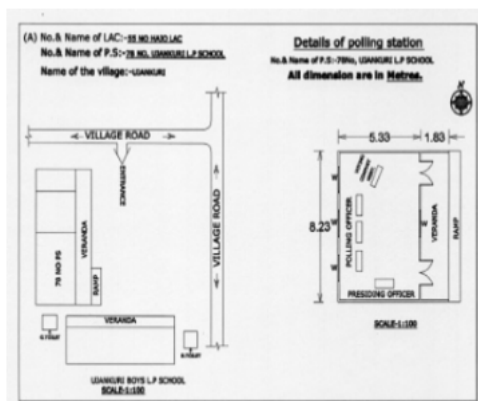

নিৰ্বাচক পঞ্জীয়ন বিষয়াৰ স্বাক্ষৰ

Nazri Naksha

Google Map View

Polling Station Building Front View

ভোটগ্ৰহন কেন্দ্ৰৰ সন্মুখৰ দৃশ্য

Cad View

Key MAP View

1 নাম : ইছলাম আলী পিতাৰ নাম: মজুন আলী ঘৰ নং : 1 বয়স : 54 লিঙ্গ : পুৰুষ	GVT7534567 ফটো উপলব্ধ	2 নাম : আনোৱাৰা বেগম স্বামীৰ নাম: ইছলাম আলী ঘৰ নং : 1 বয়স : 44 লিঙ্গ : মহিলা	GVT7534578 ফটো উপলব্ধ	E 3 নাম : মাধৱী ফুকন স্বামীৰ নাম: ৰঞ্জিত ফুকন ঘৰ নং : 1 বয়স : 35 লিঙ্গ : মহিলা	GVT0166470 ফটো উপলব্ধ
4 নাম : মজিবৰ আলী পিতাৰ নাম: ইছলাম আলী ঘৰ নং : 1 বয়স : 35 লিঙ্গ : পুৰুষ	GVT2068964 ফটো উপলব্ধ	5 নাম : হজৰত আলী পিতাৰ নাম: ইছলাম আলী ঘৰ নং : 1 বয়স : 34 লিঙ্গ : পুৰুষ	GVT2068953 ফটো উপলব্ধ	6 নাম : আৰ্জিনা বেগম স্বামীৰ নাম: মজিবৰ ৰহমান ঘৰ নং : 1 বয়স : 33 লিঙ্গ : মহিলা	GVT0540823 ফটো উপলব্ধ
7 নাম : বিউটা বেগম স্বামীৰ নাম: হজৰত আলী ঘৰ নং : 1 বয়স : 26 লিঙ্গ : মহিলা	GVT0412023 ফটো উপলব্ধ	8 নাম : অক্ষিতা ফুকন মাতৃৰ নাম: মাধৱী ফুকন ঘৰ নং : 09 বয়স : 24 লিঙ্গ : মহিলা	GVT0356006 ফটো উপলব্ধ	9 নাম : ছাজু বেগম স্বামীৰ নাম: আব্দুল হামিদ ঘৰ নং : 8 বয়স : 59 লিঙ্গ : মহিলা	GVT7534590 ফটো উপলব্ধ
10 নাম : মাজনী বেগম মাতৃৰ নাম: ছাজু বেগম ঘৰ নং : 8 বয়স : 31 লিঙ্গ : মহিলা	GVT2068680 ফটো উপলব্ধ	11 নাম : চিদ্দিক আলী পিতাৰ নাম: আহমেদ হুছেইন ঘৰ নং : 6 বয়স : 61 লিঙ্গ : পুৰুষ	GVT7534603 ফটো উপলব্ধ	12 নাম : বুনমা বেগম স্বামীৰ নাম: চিদ্দিক আলী ঘৰ নং : 6 বয়স : 44 লিঙ্গ : মহিলা	GVT7534614 ফটো উপলব্ধ
13 নাম : মীৰা বেগম পিতাৰ নাম: আহমেদ হুছেইন ঘৰ নং : 6 বয়স : 44 লিঙ্গ : মহিলা	GVT7534625 ফটো উপলব্ধ	14 নাম : জুবী বেগম পিতাৰ নাম: চিদ্দিক আলী ঘৰ নং : 6 বয়স : 27 লিঙ্গ : মহিলা	GVT0265066 ফটো উপলব্ধ	15 নাম : ৰাচিদুল আলম পিতাৰ নাম: চিদ্দিক আলী ঘৰ নং : 6 বয়স : 20 লিঙ্গ : পুৰুষ	BAI0067645 ফটো উপলব্ধ
16 নাম : হাৰুন আলী পিতাৰ নাম: ইছমাইল আলী ঘৰ নং : 9 বয়স : 54 লিঙ্গ : পুৰুষ	GVT7534647 ফটো উপলব্ধ	17 নাম : ৰমিজা বেগম স্বামীৰ নাম: হাৰুন আলী ঘৰ নং : 9 বয়স : 49 লিঙ্গ : মহিলা	GVT7534658 ফটো উপলব্ধ	18 নাম : জাকিৰ হুছেইন পিতাৰ নাম: হাৰুন আলী ঘৰ নং : 9 বয়স : 33 লিঙ্গ : পুৰুষ	GVT2068942 ফটো উপলব্ধ
19 নাম : আক্ৰাম আলী পিতাৰ নাম: হাৰুন আলী ঘৰ নং : 9 বয়স : 31 লিঙ্গ : পুৰুষ	GVT2068931 ফটো উপলব্ধ	20 নাম : ৰহিম আলী পিতাৰ নাম: হাৰুন আলী ঘৰ নং : 9 বয়স : 27 লিঙ্গ : পুৰুষ	GVT0270009 ফটো উপলব্ধ	21 নাম : জেউটা বেগম স্বামীৰ নাম: ৰহিম আলী ঘৰ নং : 7 বয়স : 23 লিঙ্গ : মহিলা	BAI0035634 ফটো উপলব্ধ
22 নাম : ৰিয়াজ আলী পিতাৰ নাম: ইছমাইল আলী ঘৰ নং : 8 বয়স : 54 লিঙ্গ : পুৰুষ	GVT7534681 ফটো উপলব্ধ	23 নাম : হবিবুল আলী পিতাৰ নাম: ইছমাইল আলী ঘৰ নং : 8 বয়স : 49 লিঙ্গ : পুৰুষ	GVT7534669 ফটো উপলব্ধ	24 নাম : ফিৰোজা বেগম স্বামীৰ নাম: ৰিয়াজ আলী ঘৰ নং : 8 বয়স : 49 লিঙ্গ : মহিলা	GVT7534692 ফটো উপলব্ধ
25 নাম : ৰেনু বেগম স্বামীৰ নাম: হবিবুল আলী ঘৰ নং : 8 বয়স : 44 লিঙ্গ : মহিলা	GVT7534670 ফটো উপলব্ধ	26 নাম : ইচুফ আলী পিতাৰ নাম: ইছমাইল আলী ঘৰ নং : 8 বয়স : 43 লিঙ্গ : পুৰুষ	GVT7534705 ফটো উপলব্ধ	27 নাম : মিন্টুআৰা বেগম স্বামীৰ নাম: ইচুফ আলী ঘৰ নং : 8 বয়স : 38 লিঙ্গ : মহিলা	GVT7534716 ফটো উপলব্ধ
S 28 নাম : ৰাবিজান বেগম পিতাৰ নাম: ৰিয়াজ আলী ঘৰ নং : 8 বয়স : 27 লিঙ্গ : মহিলা	GVT0361105 ফটো উপলব্ধ	29 নাম : ৰোমান আছিক পিতাৰ নাম: ৰিয়াজ আলী ঘৰ নং : 8 বয়স : 26 লিঙ্গ : পুৰুষ	GVT0165720 ফটো উপলব্ধ	30 নাম : ৰাহুল আলী পিতাৰ নাম: হবিবুল আলী ঘৰ নং : 8 বয়স : 23 লিঙ্গ : পুৰুষ	GVT0371948 ফটো উপলব্ধ