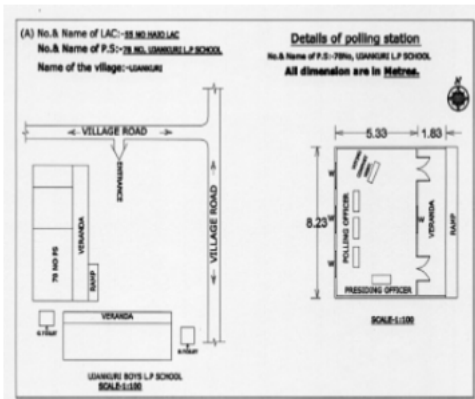

নিৰ্বাচক পঞ্জীয়ন বিষয়াৰ স্বাক্ষৰ

Nazri Naksha

Google Map View

Polling Station Building Front View

ভোটগ্ৰহন কেন্দ্ৰৰ সন্মুখৰ দৃশ্য

Cad View

Key MAP View

1 নাম : নিলীমা পাঠক স্বামীৰ নাম : পুষ্প পাঠক ঘৰ নং : ৮৬ বয়স : 54 লিঙ্গ : মহিলা	GVT7538105 ফটো উপলব্ধ	2 নাম : বিষ্ণু পাঠক পিতাৰ নাম : বমাকান্ত পাঠক ঘৰ নং : ৮৬ বয়স : 54 লিঙ্গ : পুৰুষ	GVT7538116 ফটো উপলব্ধ	3 নাম : দিপল পাঠক পিতাৰ নাম : বমাকান্ত পাঠক ঘৰ নং : ৮৬ বয়স : 49 লিঙ্গ : পুৰুষ	GVT7538138 ফটো উপলব্ধ
4 নাম : বীনা পাঠক স্বামীৰ নাম : বিষ্ণু পাঠক ঘৰ নং : ৮৬ বয়স : 48 লিঙ্গ : মহিলা	GVT7538127 ফটো উপলব্ধ	5 নাম : ৰুমি পাঠক স্বামীৰ নাম : দিপল পাঠক ঘৰ নং : ৮৬ বয়স : 41 লিঙ্গ : মহিলা	GVT7538149 ফটো উপলব্ধ	6 নাম : জ্যোতিমা দাস পাঠক স্বামীৰ নাম : দ্বীপজ্যোতি পাঠক ঘৰ নং : ৮৬ ক বয়স : 31 লিঙ্গ : মহিলা	BAI0079640 ফটো উপলব্ধ
7 নাম : অমৰ জ্যোতি পাঠক পিতাৰ নাম : বিষ্ণুৰাম পাঠক ঘৰ নং : 86 বয়স : 22 লিঙ্গ : পুৰুষ	GVT7088230 ফটো উপলব্ধ	8 নাম : হীৰকজ্যোতি পাঠক পিতাৰ নাম : বিষ্ণু ৰাম পাঠক ঘৰ নং : 86 বয়স : 21 লিঙ্গ : পুৰুষ	BAI0029157 ফটো উপলব্ধ	9 নাম : বনজিত পাঠক পিতাৰ নাম : পংকজ পাঠক ঘৰ নং : 86 ক বয়স : 20 লিঙ্গ : পুৰুষ	BAI0006411 ফটো উপলব্ধ
10 নাম : ভুবনেশ্বৰ পাঠক পিতাৰ নাম : ৰমাকান্ত পাঠক ঘৰ নং : ৮৬ক বয়স : 69 লিঙ্গ : পুৰুষ	GVT7538150 ফটো উপলব্ধ	11 নাম : আৰতী পাঠক স্বামীৰ নাম : ভুবনেশ্বৰ পাঠক ঘৰ নং : ৮৬ক বয়স : 64 লিঙ্গ : মহিলা	GVT7538161 ফটো উপলব্ধ	12 নাম : পঙ্কজ পাঠক পিতাৰ নাম : ভুবনেশ্বৰ পাঠক ঘৰ নং : ৮৬ক বয়স : 43 লিঙ্গ : পুৰুষ	GVT7538172 ফটো উপলব্ধ
13 নাম : যদুমনি পাঠক পিতাৰ নাম : ভুবনেশ্বৰ পাঠক ঘৰ নং : ৮৬ক বয়স : 40 লিঙ্গ : পুৰুষ	GVT7538194 ফটো উপলব্ধ	14 নাম : মধুৰাম পাঠক পিতাৰ নাম : ভুবনেশ্বৰ পাঠক ঘৰ নং : ৮৬ক বয়স : 38 লিঙ্গ : পুৰুষ	GVT7538207 ফটো উপলব্ধ	15 নাম : ললিতা পাঠক স্বামীৰ নাম : পঙ্কজ পাঠক ঘৰ নং : ৮৬ক বয়স : 38 লিঙ্গ : মহিলা	GVT7538183 ফটো উপলব্ধ
16 নাম : দ্বীপজ্যোতি পাঠক পিতাৰ নাম : ভুবনেশ্বৰ পাঠক ঘৰ নং : ৮৬ক বয়স : 37 লিঙ্গ : পুৰুষ	GVT7538218 ফটো উপলব্ধ	17 নাম : কনকলতা দাস পাঠক স্বামীৰ নাম : যদু পাঠক ঘৰ নং : ৮৬ক বয়স : 31 লিঙ্গ : মহিলা	GVT2069092 ফটো উপলব্ধ	18 নাম : নিজৰা ডেকা পাঠক স্বামীৰ নাম : মধুৰাম পাঠক ঘৰ নং : ৮৬ক বয়স : 29 লিঙ্গ : মহিলা	GVT2068624 ফটো উপলব্ধ
19 নাম : দুলাল চন্দ্ৰ পাঠক পিতাৰ নাম : উদ্ধৱ পাঠক ঘৰ নং : ৮৭ বয়স : 52 লিঙ্গ : পুৰুষ	GVT7538230 ফটো উপলব্ধ	20 নাম : জয়শ্ৰী ডেকা স্বামীৰ নাম : দুলাল পাঠক ঘৰ নং : ৮৭ বয়স : 40 লিঙ্গ : মহিলা	GVT7543886 ফটো উপলব্ধ	21 নাম : বিকন চন্দ্ৰ পাঠক পিতাৰ নাম : হেমকান্ত পাঠক ঘৰ নং : ৮৮ বয়স : 79 লিঙ্গ : পুৰুষ	GVT7538241 ফটো উপলব্ধ
22 নাম : পুতুলী পাঠক স্বামীৰ নাম : বিকন পাঠক ঘৰ নং : ৮৮ বয়স : 74 লিঙ্গ : মহিলা	GVT7538252 ফটো উপলব্ধ	23 নাম : ধ্ৰুৱ পাঠক পিতাৰ নাম : হেমকান্ত পাঠক ঘৰ নং : ৮৮ বয়স : 56 লিঙ্গ : পুৰুষ	GVT7538274 ফটো উপলব্ধ	24 নাম : অনিমা পাঠক স্বামীৰ নাম : ধ্ৰুৱ পাঠক ঘৰ নং : ৮৮ বয়স : 44 লিঙ্গ : মহিলা	GVT7538285 ফটো উপলব্ধ
25 নাম : কমলকৃষ্ণ পাঠক পিতাৰ নাম : বিকন পাঠক ঘৰ নং : ৮৮ বয়স : 39 লিঙ্গ : পুৰুষ	GVT7538263 ফটো উপলব্ধ	26 নাম : দিপালী পাঠক স্বামীৰ নাম : দিপক পাঠক ঘৰ নং : ৮৮ বয়স : 38 লিঙ্গ : মহিলা	GVT7544798 ফটো উপলব্ধ	27 নাম : জ্যোৎস্না ডেকা পাঠক স্বামীৰ নাম : কমল কৃষ্ণ পাঠক ঘৰ নং : ৮৮ বয়স : 35 লিঙ্গ : মহিলা	GVT2069069 ফটো উপলব্ধ
28 নাম : দিগন্ত পাঠক পিতাৰ নাম : বিকন পাঠক ঘৰ নং : ৮৮ বয়স : 35 লিঙ্গ : পুৰুষ	BAI0077172 ফটো উপলব্ধ	29 নাম : পদুম পাঠক পিতাৰ নাম : বিদ্যুত পাঠক ঘৰ নং : ৮৮ বয়স : 33 লিঙ্গ : পুৰুষ	GVT7544243 ফটো উপলব্ধ	30 নাম : চন্দ্ৰমা ডেকা স্বামীৰ নাম : পদুম পাঠক ঘৰ নং : ৮৮ বয়স : 31 লিঙ্গ : মহিলা	BAI0079137 ফটো উপলব্ধ