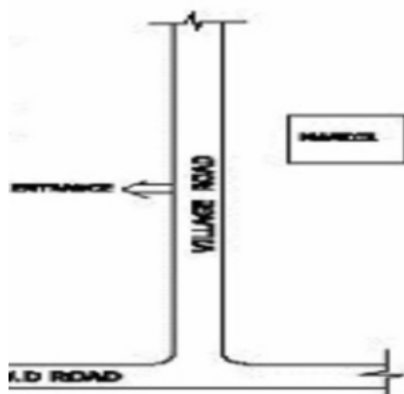

নিৰ্বাচক পঞ্জীয়ন বিষয়াৰ স্বাক্ষৰ

Nazri Naksha

Google Map View

Polling Station Building Front View

ভোটগ্ৰহন কেন্দ্ৰৰ সন্মুখৰ দৃশ্য

Cad View

Key MAP View

1 নাম : বিংকু বিশ্বাসী পিতাৰ নাম: অনন্ত বিশ্বাসী ঘৰ নং : 0 বয়স : 43 লিঙ্গ : পুৰুষ	GVT1455147 ফটো উপলব্ধ	S 2 নাম : জৰী মেধি পিতাৰ নাম: হৰেশ্বৰ মেধি ঘৰ নং : 01 বয়স : 30 লিঙ্গ : মহিলা	GVT1472022 ফটো উপলব্ধ	# 3 নাম : অৰ্পনা কলিতা স্বামীৰ নাম: কলজিৎ ভৰালী ঘৰ নং : 01 বয়স : 30 লিঙ্গ : মহিলা	BAI0033266 ফটো উপলব্ধ
# 4 নাম : প্ৰাণজিৎ ভাগৱতী পিতাৰ নাম: হৰেকৃষ্ণ ঘৰ নং : 829খ বয়স : 21 লিঙ্গ : পুৰুষ	BAI0049718 ফটো উপলব্ধ	# 5 নাম : হিমাশ্ৰী দাস পিতাৰ নাম: টংকেশ্বৰ দাস ঘৰ নং : 892 বয়স : 22 লিঙ্গ : মহিলা	GVT1232305 ফটো উপলব্ধ	# 6 নাম : কৰণ জিৎ দাস পিতাৰ নাম: বুদ্ৰেশ্বৰ দাস ঘৰ নং : 091 বয়স : 24 লিঙ্গ : পুৰুষ	GVT0489724 ফটো উপলব্ধ
7 নাম : বিতপন দাস পিতাৰ নাম: বিৰেন্দ্ৰ দাস ঘৰ নং : 37 বয়স : 22 লিঙ্গ : পুৰুষ	BAI0094771 ফটো উপলব্ধ	S 8 নাম : সণীতা কলিতা স্বামীৰ নাম: বিংকু কলিতা ঘৰ নং : 42 বয়স : 29 লিঙ্গ : মহিলা	GVT0312603 ফটো উপলব্ধ	# 9 নাম : মুন ৰাজবংশী পিতাৰ নাম: কৃষ্ণকান্ত ৰাজবংশী ঘৰ নং : 821 ক বয়স : 28 লিঙ্গ : পুৰুষ	GVT0098855 ফটো উপলব্ধ
10 নাম : ৰিতুসিতা ওজা স্বামীৰ নাম: পংকজ দাস ঘৰ নং : 44 বয়স : 27 লিঙ্গ : মহিলা	GVT0246058 ফটো উপলব্ধ	# 11 নাম : সুশীলা ভৰালী স্বামীৰ নাম: নীল ভৰালী ঘৰ নং : 891 বয়স : 56 লিঙ্গ : মহিলা	GVT1472475 ফটো উপলব্ধ	S 12 নাম : ৰাকেশ কলিতা পিতাৰ নাম: বোলোৰাম কলিতা ঘৰ নং : 61 বয়স : 25 লিঙ্গ : পুৰুষ	GVT0312538 ফটো উপলব্ধ
# 13 নাম : মৃগেন দাস মাতৃৰ নাম: সাবিত্ৰী দাস ঘৰ নং : 8৮৬ বয়স : 23 লিঙ্গ : পুৰুষ	GVT0361261 ফটো উপলব্ধ	# 14 নাম : দেবশীষ দাস পিতাৰ নাম: ভূপেন চন্দ্ৰ দাস ঘৰ নং : 8৮৮ বয়স : 26 লিঙ্গ : পুৰুষ	GVT0325480 ফটো উপলব্ধ	# 15 নাম : জয়ন দাস পিতাৰ নাম: ভূপেন চন্দ্ৰ দাস ঘৰ নং : 8৮৮ বয়স : 20 লিঙ্গ : পুৰুষ	BAI0034223 ফটো উপলব্ধ
16 নাম : সান্তনা ভৰালী পিতাৰ নাম: পৰেশ ভৰালী ঘৰ নং : 66 বয়স : 23 লিঙ্গ : মহিলা	BAI0119297 ফটো উপলব্ধ	17 নাম : নৱ দাস পিতাৰ নাম: কান্তেশ্বৰ দাস ঘৰ নং : 74 বয়স : 35 লিঙ্গ : পুৰুষ	BAI0048066 ফটো উপলব্ধ	18 নাম : জুন দাস স্বামীৰ নাম: নৱ দাস ঘৰ নং : 74 বয়স : 32 লিঙ্গ : মহিলা	BAI0048058 ফটো উপলব্ধ
# 19 নাম : অপু দাস পিতাৰ নাম: জয়ন্ত দাস ঘৰ নং : 898 বয়স : 24 লিঙ্গ : পুৰুষ	GVT0531426 ফটো উপলব্ধ	# 20 নাম : জিলমিল দাস স্বামীৰ নাম: যোগীৰাজ দাস ঘৰ নং : ৫২৩ বয়স : 44 লিঙ্গ : মহিলা	GVT0368035 ফটো উপলব্ধ	# 21 নাম : চিমি দাস পিতাৰ নাম: হৰিহৰ দাস ঘৰ নং : ৫২৩ বয়স : 24 লিঙ্গ : মহিলা	GVT0361147 ফটো উপলব্ধ
# 22 নাম : জিনি দাস পিতাৰ নাম: হৰিহৰ দাস ঘৰ নং : ৫২৩ বয়স : 21 লিঙ্গ : মহিলা	BAI0031575 ফটো উপলব্ধ	23 নাম : মণিকা মালাকাৰ স্বামীৰ নাম: কল্যাণ মালাকাৰ ঘৰ নং : 113 বয়স : 22 লিঙ্গ : মহিলা	GVT1221480 ফটো উপলব্ধ	# 24 নাম : কৃষ্ণ কান্ত মেধি পিতাৰ নাম: মদীধৰ মেধি ঘৰ নং : 8৫9 বয়স : 32 লিঙ্গ : পুৰুষ	GVT1471847 ফটো উপলব্ধ
# 25 নাম : কিশোৰ ওজা পিতাৰ নাম: ডিম্বেশ্বৰ ওজা ঘৰ নং : ৩৫৩ বয়স : 22 লিঙ্গ : পুৰুষ	GVT7085574 ফটো উপলব্ধ	S 26 নাম : ৰুমি দাস পিতাৰ নাম: দিনেশ দাস ঘৰ নং : 136 বয়স : 25 লিঙ্গ : মহিলা	GVT0312496 ফটো উপলব্ধ	S 27 নাম : মামনী কলিতা স্বামীৰ নাম: লংকেশ্বৰ কলিতা ঘৰ নং : 140 বয়স : 27 লিঙ্গ : মহিলা	GVT0312579 ফটো উপলব্ধ
S 28 নাম : মীন কলিতা স্বামীৰ নাম: ভূপেশ কলিতা ঘৰ নং : 140 বয়স : 26 লিঙ্গ : মহিলা	GVT0312520 ফটো উপলব্ধ	S 29 নাম : বিংকু কলিতা পিতাৰ নাম: দীৰ্জেন কলিতা ঘৰ নং : 142 বয়স : 29 লিঙ্গ : পুৰুষ	GVT0312595 ফটো উপলব্ধ	# 30 নাম : দীপ্তী দাস স্বামীৰ নাম: ৰাজীৱ ওজা ঘৰ নং : ৩৬৩ বয়স : 27 লিঙ্গ : মহিলা	GVT1182195 ফটো উপলব্ধ