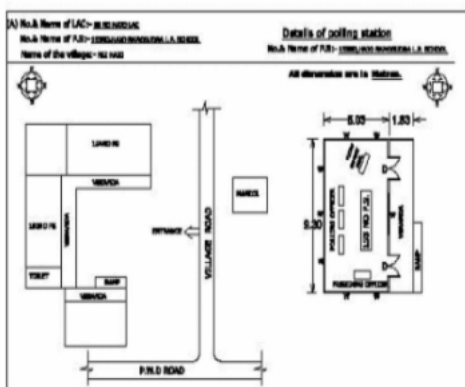

নিৰ্বাচক পঞ্জীয়ন বিষয়াৰ স্বাক্ষৰ

Nazri Naksha

Google Map View

Polling Station Building Front View

ভোটগ্ৰহন কেন্দ্ৰৰ সন্মুখৰ দৃশ্য

Cad View

Key MAP View

1 নাম : বিংকু বিশ্বাসী পিতাৰ নাম: অনন্ত বিশ্বাসী ঘৰ নং : 0 বয়স : 43 লিঙ্গ : পুৰুষ	GVT1455147 ফটো উপলব্ধ	S 2 নাম : জৰী মেধি পিতাৰ নাম: হৰেশ্বৰ মেধি ঘৰ নং : 01 বয়স : 30 লিঙ্গ : মহিলা	GVT1472022 ফটো উপলব্ধ	# 3 নাম : অৰ্পনা কলিতা স্বামীৰ নাম: কলজিৎ ভৰালী ঘৰ নং : 01 বয়স : 30 লিঙ্গ : মহিলা	BAI0033266 ফটো উপলব্ধ
# 4 নাম : প্ৰাণজিৎ ভাগৱতী পিতাৰ নাম: হৰেকৃষ্ণ ঘৰ নং : 829খ বয়স : 21 লিঙ্গ : পুৰুষ	BAI0049718 ফটো উপলব্ধ	# 5 নাম : হিমাশ্ৰী দাস পিতাৰ নাম: টংকেশ্বৰ দাস ঘৰ নং : 892 বয়স : 22 লিঙ্গ : মহিলা	GVT1232305 ফটো উপলব্ধ	# 6 নাম : কৰণ জিৎ দাস পিতাৰ নাম: বুদ্ৰেশ্বৰ দাস ঘৰ নং : 091 বয়স : 24 লিঙ্গ : পুৰুষ	GVT0489724 ফটো উপলব্ধ
7 নাম : বিতপন দাস পিতাৰ নাম: বিৰেন্দ্ৰ দাস ঘৰ নং : 37 বয়স : 22 লিঙ্গ : পুৰুষ	BAI0094771 ফটো উপলব্ধ	S 8 নাম : সণীতা কলিতা স্বামীৰ নাম: বিংকু কলিতা ঘৰ নং : 42 বয়স : 29 লিঙ্গ : মহিলা	GVT0312603 ফটো উপলব্ধ	# 9 নাম : মুন ৰাজবংশী পিতাৰ নাম: কৃষ্ণকান্ত ৰাজবংশী ঘৰ নং : 821 ক বয়স : 28 লিঙ্গ : পুৰুষ	GVT0098855 ফটো উপলব্ধ
10 নাম : ৰিতুসিতা ওজা স্বামীৰ নাম: পংকজ দাস ঘৰ নং : 44 বয়স : 27 লিঙ্গ : মহিলা	GVT0246058 ফটো উপলব্ধ	# 11 নাম : সুশীলা ভৰালী স্বামীৰ নাম: নীল ভৰালী ঘৰ নং : 891 বয়স : 56 লিঙ্গ : মহিলা	GVT1472475 ফটো উপলব্ধ	S 12 নাম : ৰাকেশ কলিতা পিতাৰ নাম: বোলোৰাম কলিতা ঘৰ নং : 61 বয়স : 25 লিঙ্গ : পুৰুষ	GVT0312538 ফটো উপলব্ধ
# 13 নাম : মৃগেন দাস মাতৃৰ নাম: সাবিত্ৰী দাস ঘৰ নং : 8৮৬ বয়স : 23 লিঙ্গ : পুৰুষ	GVT0361261 ফটো উপলব্ধ	# 14 নাম : দেবশীষ দাস পিতাৰ নাম: ভূপেন চন্দ্ৰ দাস ঘৰ নং : 8৮৮ বয়স : 26 লিঙ্গ : পুৰুষ	GVT0325480 ফটো উপলব্ধ	# 15 নাম : জয়ন দাস পিতাৰ নাম: ভূপেন চন্দ্ৰ দাস ঘৰ নং : 8৮৮ বয়স : 20 লিঙ্গ : পুৰুষ	BAI0034223 ফটো উপলব্ধ
16 নাম : সান্তনা ভৰালী পিতাৰ নাম: পৰেশ ভৰালী ঘৰ নং : 66 বয়স : 23 লিঙ্গ : মহিলা	BAI0119297 ফটো উপলব্ধ	17 নাম : নৱ দাস পিতাৰ নাম: কান্তেশ্বৰ দাস ঘৰ নং : 74 বয়স : 35 লিঙ্গ : পুৰুষ	BAI0048066 ফটো উপলব্ধ	18 নাম : জুন দাস স্বামীৰ নাম: নৱ দাস ঘৰ নং : 74 বয়স : 32 লিঙ্গ : মহিলা	BAI0048058 ফটো উপলব্ধ
# 19 নাম : অপু দাস পিতাৰ নাম: জয়ন্ত দাস ঘৰ নং : 898 বয়স : 24 লিঙ্গ : পুৰুষ	GVT0531426 ফটো উপলব্ধ	# 20 নাম : জিলমিল দাস স্বামীৰ নাম: যোগীৰাজ দাস ঘৰ নং : ৫২৩ বয়স : 44 লিঙ্গ : মহিলা	GVT0368035 ফটো উপলব্ধ	# 21 নাম : চিমি দাস পিতাৰ নাম: হৰিহৰ দাস ঘৰ নং : ৫২৩ বয়স : 24 লিঙ্গ : মহিলা	GVT0361147 ফটো উপলব্ধ
# 22 নাম : জিনি দাস পিতাৰ নাম: হৰিহৰ দাস ঘৰ নং : ৫২৩ বয়স : 21 লিঙ্গ : মহিলা	BAI0031575 ফটো উপলব্ধ	23 নাম : মণিকা মালাকাৰ স্বামীৰ নাম: কল্যাণ মালাকাৰ ঘৰ নং : 113 বয়স : 22 লিঙ্গ : মহিলা	GVT1221480 ফটো উপলব্ধ	# 24 নাম : কৃষ্ণ কান্ত মেধি পিতাৰ নাম: মদীধৰ মেধি ঘৰ নং : 8৫9 বয়স : 32 লিঙ্গ : পুৰুষ	GVT1471847 ফটো উপলব্ধ
# 25 নাম : কিশোৰ ওজা পিতাৰ নাম: ডিম্বেশ্বৰ ওজা ঘৰ নং : ৩৫৩ বয়স : 22 লিঙ্গ : পুৰুষ	GVT7085574 ফটো উপলব্ধ	S 26 নাম : ৰুমি দাস পিতাৰ নাম: দিনেশ দাস ঘৰ নং : 136 বয়স : 25 লিঙ্গ : মহিলা	GVT0312496 ফটো উপলব্ধ	S 27 নাম : মামনী কলিতা স্বামীৰ নাম: লংকেশ্বৰ কলিতা ঘৰ নং : 140 বয়স : 27 লিঙ্গ : মহিলা	GVT0312579 ফটো উপলব্ধ
S 28 নাম : মীন কলিতা স্বামীৰ নাম: ভূপেশ কলিতা ঘৰ নং : 140 বয়স : 26 লিঙ্গ : মহিলা	GVT0312520 ফটো উপলব্ধ	S 29 নাম : বিংকু কলিতা পিতাৰ নাম: দীৰ্জেন কলিতা ঘৰ নং : 142 বয়স : 29 লিঙ্গ : পুৰুষ	GVT0312595 ফটো উপলব্ধ	# 30 নাম : দীপ্তী দাস স্বামীৰ নাম: ৰাজীৱ ওজা ঘৰ নং : ৩৬৩ বয়স : 27 লিঙ্গ : মহিলা	GVT1182195 ফটো উপলব্ধ