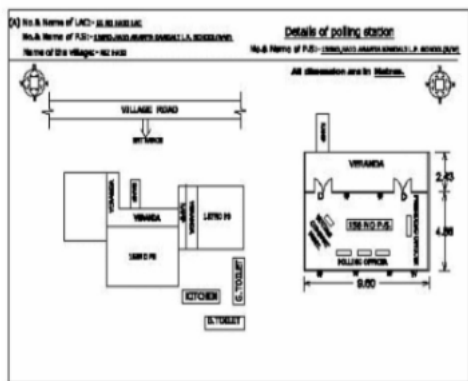

নিৰ্বাচক পঞ্জীয়ন বিষয়াৰ স্বাক্ষৰ

Nazri Naksha

Google Map View

Polling Station Building Front View

ভোটগ্ৰহন কেন্দ্ৰৰ সন্মুখৰ দৃশ্য

Cad View

Key MAP View

1 নাম : ৰুবি দাস পিতাৰ নাম: সুৰত দাস ঘৰ নং : 00 বয়স : 25 লিঙ্গ : মহিলা	GVT0494260 ফটো উপলব্ধ	2 নাম : ৰাহুল দাস পিতাৰ নাম: মন্তু দাস ঘৰ নং : 0 বয়স : 24 লিঙ্গ : পুৰুষ	BAI0113506 ফটো উপলব্ধ	3 নাম : নিলাখী দাস পিতাৰ নাম: অকন চন্দ্ৰ দাস ঘৰ নং : 00 বয়স : 22 লিঙ্গ : মহিলা	GVT1152446 ফটো উপলব্ধ
4 নাম : পূজা দাস পিতাৰ নাম: বস্তী ৰাম দাস ঘৰ নং : 01 বয়স : 24 লিঙ্গ : মহিলা	GVT7090038 ফটো উপলব্ধ	5 নাম : বৰসা মালাকাৰ পিতাৰ নাম: চিৰিত মালাকাৰ ঘৰ নং : 2 বয়স : 27 লিঙ্গ : মহিলা	GVT0441444 ফটো উপলব্ধ	6 নাম : কমল কৃষ্ণ হাজৰিকা পিতাৰ নাম: হেমন্ত হাজৰিকা ঘৰ নং : 4 বয়স : 23 লিঙ্গ : পুৰুষ	BAI0094060 ফটো উপলব্ধ
7 নাম : ধ্ৰুৱজিত দাস পিতাৰ নাম: দেবেন দাস ঘৰ নং : 7 বয়স : 19 লিঙ্গ : পুৰুষ	BAI0137158 ফটো উপলব্ধ	8 নাম : মুনু দাস পিতাৰ নাম: সুৰেন দাস ঘৰ নং : 9 বয়স : 30 লিঙ্গ : পুৰুষ	GVT0519470 ফটো উপলব্ধ	9 নাম : ৰনু দাস পিতাৰ নাম: সুৰেন দাস ঘৰ নং : 9 বয়স : 27 লিঙ্গ : পুৰুষ	GVT0531327 ফটো উপলব্ধ
10 নাম : হিয়া দাস স্বামীৰ নাম: মুনু দাস ঘৰ নং : ৯ বয়স : 26 লিঙ্গ : মহিলা	GVT0457614 ফটো উপলব্ধ	11 নাম : বৰিতা দাস স্বামীৰ নাম: দেৱানন্দ দাস ঘৰ নং : 11 বয়স : 27 লিঙ্গ : মহিলা	GVT7050644 ফটো উপলব্ধ	12 নাম : নিৰ্মলা দাস স্বামীৰ নাম: গকুল দাস ঘৰ নং : 13 বয়স : 31 লিঙ্গ : মহিলা	GVT0547141 ফটো উপলব্ধ
# 13 নাম : গৌৰঙ্গ দাস পিতাৰ নাম: প্ৰবীন দাস ঘৰ নং : ৫৬৯ বয়স : 25 লিঙ্গ : পুৰুষ	BAI0019430 ফটো উপলব্ধ	14 নাম : অংগনা বৰ্মন মালাকাৰ স্বামীৰ নাম: ৰুপম মালাকাৰ ঘৰ নং : 15 বয়স : 29 লিঙ্গ : মহিলা	LQW0041467 ফটো উপলব্ধ	15 নাম : ৰাজীৱ চন্দ্ৰ দাস পিতাৰ নাম: কনক চন্দ্ৰ দাস ঘৰ নং : ১৮ বয়স : 29 লিঙ্গ : পুৰুষ	GVT2094953 ফটো উপলব্ধ
16 নাম : সদয়্যা দাস স্বামীৰ নাম: নিতুল দাস ঘৰ নং : 22 বয়স : 25 লিঙ্গ : মহিলা	BAI0025783 ফটো উপলব্ধ	17 নাম : বিজু দাস স্বামীৰ নাম: দুলু মনি ঘৰ নং : 22 বয়স : 20 লিঙ্গ : মহিলা	BAI0025445 ফটো উপলব্ধ	18 নাম : বিচাল দাস পিতাৰ নাম: ৰতন দাস ঘৰ নং : 23 বয়স : 22 লিঙ্গ : পুৰুষ	BAI0025189 ফটো উপলব্ধ
19 নাম : ললিতা দাস স্বামীৰ নাম: জীতুল দাস ঘৰ নং : 24 বয়স : 30 লিঙ্গ : মহিলা	BAI0025809 ফটো উপলব্ধ	20 নাম : বন্দনা দাস পিতাৰ নাম: হৰবিলাস দাস ঘৰ নং : 25 বয়স : 24 লিঙ্গ : মহিলা	GVT0519629 ফটো উপলব্ধ	21 নাম : টিলামা দাস স্বামীৰ নাম: টিংকু দাস ঘৰ নং : 27 বয়স : 26 লিঙ্গ : মহিলা	GVT0333914 ফটো উপলব্ধ
22 নাম : ৰুবি দাস মাতৃৰ নাম: অনিমা দাস ঘৰ নং : 31 বয়স : 25 লিঙ্গ : মহিলা	GVT0334862 ফটো উপলব্ধ	23 নাম : প্ৰহ্লাদ দাস পিতাৰ নাম: সত্যাবন দাস ঘৰ নং : 32 বয়স : 26 লিঙ্গ : পুৰুষ	GVT0337493 ফটো উপলব্ধ	24 নাম : সংগীতা হাজৰিকা স্বামীৰ নাম: প্ৰহ্লাদ দাস ঘৰ নং : 32 বয়স : 24 লিঙ্গ : মহিলা	BAI0094037 ফটো উপলব্ধ
25 নাম : নিকিতা দাস পিতাৰ নাম: সত্যাবন দাস ঘৰ নং : 32 বয়স : 20 লিঙ্গ : মহিলা	BAI0105833 ফটো উপলব্ধ	26 নাম : অলকেশ দাস পিতাৰ নাম: শিভ নাথ দাশ ঘৰ নং : 33 বয়স : 21 লিঙ্গ : পুৰুষ	GVT7050701 ফটো উপলব্ধ	27 নাম : কাজল দাস স্বামীৰ নাম: ৰাকেশ দাস ঘৰ নং : 40 বয়স : 26 লিঙ্গ : মহিলা	GVT0334383 ফটো উপলব্ধ
28 নাম : স্নিতা দাস স্বামীৰ নাম: অৰিনাশ দাস ঘৰ নং : 40 বয়স : 25 লিঙ্গ : মহিলা	GVT0551465 ফটো উপলব্ধ	29 নাম : মন বাহাদুৰ মগৰ পিতাৰ নাম: চন্দ্ৰ বাহাদুৰ ঘৰ নং : 46 বয়স : 36 লিঙ্গ : পুৰুষ	BAI0004473 ফটো উপলব্ধ	30 নাম : উপমা দাস পিতাৰ নাম: সনাতন দাস ঘৰ নং : ৪৭ বয়স : 23 লিঙ্গ : মহিলা	GVT0450031 ফটো উপলব্ধ