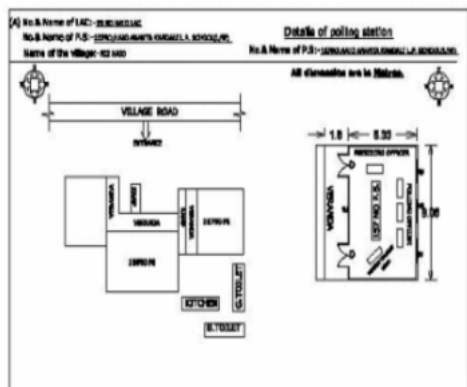

নিৰ্বাচক পঞ্জীয়ন বিষয়াৰ স্বাক্ষৰ

Nazri Naksha

Google Map View

Polling Station Building Front View

ভোটগ্ৰহন কেন্দ্ৰৰ সন্মুখৰ দৃশ্য

Cad View

Key MAP View

1 নাম : নিৰ্মল দাশ পিতাৰ নাম: মীনু দাশ ঘৰ নং : 00 বয়স : 22 লিঙ্গ : পুৰুষ	GVT1185859 ফটো উপলব্ধ	2 নাম : জমি দাস পিতাৰ নাম: কান্তিক চন্দ্ৰ দাস ঘৰ নং : 5 বয়স : 23 লিঙ্গ : মহিলা	GVT1237643 ফটো উপলব্ধ	3 নাম : মনালিছা দাস পিতাৰ নাম: বিনোদ দাস ঘৰ নং : ৭৫৯ বয়স : 25 লিঙ্গ : মহিলা	GVT0481515 ফটো উপলব্ধ
# 4 নাম : পুপ দাস পিতাৰ নাম: নৰেশ্বৰ দাস ঘৰ নং : ৭৯৫ বয়স : 21 লিঙ্গ : মহিলা	GVT7050974 ফটো উপলব্ধ	5 নাম : কৃষ্ণা দাস পিতাৰ নাম: দিপুল দাস ঘৰ নং : 33 বয়স : 21 লিঙ্গ : পুৰুষ	GVT7086572 ফটো উপলব্ধ	# 6 নাম : লভিতা দাস পিতাৰ নাম: নিৰাকাৰ দাস ঘৰ নং : ৬৭১ J বয়স : 21 লিঙ্গ : মহিলা	GVT7051006 ফটো উপলব্ধ
7 নাম : পূজা দাস পিতাৰ নাম: গোবিন্দ দাস ঘৰ নং : 44 বয়স : 21 লিঙ্গ : মহিলা	GVT7086747 ফটো উপলব্ধ	8 নাম : বেখা দাস স্বামীৰ নাম: বিজয় দাস ঘৰ নং : 73 বয়স : 41 লিঙ্গ : মহিলা	BAI0135582 ফটো উপলব্ধ	9 নাম : উৰ্মী দাস মাতৃৰ নাম: লক্ষী দাস ঘৰ নং : 75 বয়স : 22 লিঙ্গ : মহিলা	BAI0013474 ফটো উপলব্ধ
10 নাম : অনূপ দাস পিতাৰ নাম: ভগবান দাস ঘৰ নং : 88 বয়স : 22 লিঙ্গ : পুৰুষ	GVT7050677 ফটো উপলব্ধ	11 নাম : কনকন দাস পিতাৰ নাম: দিপক দাস ঘৰ নং : 99 বয়স : 24 লিঙ্গ : পুৰুষ	GVT7049661 ফটো উপলব্ধ	12 নাম : বন্দিতা দাস পিতাৰ নাম: ৰতন দাস ঘৰ নং : 99 বয়স : 22 লিঙ্গ : মহিলা	GVT7050966 ফটো উপলব্ধ
13 নাম : নিৰ্মল দাশ মাতৃৰ নাম: ভক্তী দাস ঘৰ নং : 105 বয়স : 22 লিঙ্গ : পুৰুষ	GVT7050834 ফটো উপলব্ধ	# 14 নাম : নিতিকা দাস পিতাৰ নাম: শংকৰ দাস ঘৰ নং : ৭৪৪ বয়স : 21 লিঙ্গ : মহিলা	GVT7050800 ফটো উপলব্ধ	# 15 নাম : মায়ী দাস স্বামীৰ নাম: মানব দাস ঘৰ নং : ৮৫১ বয়স : 21 লিঙ্গ : মহিলা	BAI0051334 ফটো উপলব্ধ
# 16 নাম : জিগু মনি দাস পিতাৰ নাম: বিকাশ ঘৰ নং : ৮৪০ বয়স : 20 লিঙ্গ : পুৰুষ	BAI0011932 ফটো উপলব্ধ	17 নাম : শিখামণি দাস পিতাৰ নাম: গণেশ দাস ঘৰ নং : ১২৫ বয়স : 27 লিঙ্গ : মহিলা	GVT0366963 ফটো উপলব্ধ	18 নাম : হৰমোহন দাস পিতাৰ নাম: গণেশ দাস ঘৰ নং : 125 বয়স : 22 লিঙ্গ : পুৰুষ	BAI0133942 ফটো উপলব্ধ
19 নাম : সিৰচৰন দাস পিতাৰ নাম: দীপেন দাস ঘৰ নং : 132 বয়স : 27 লিঙ্গ : পুৰুষ	GVT0495945 ফটো উপলব্ধ	20 নাম : মামণি দাস স্বামীৰ নাম: জিতু দাস ঘৰ নং : 147 বয়স : 34 লিঙ্গ : মহিলা	GVT0525048 ফটো উপলব্ধ	# 21 নাম : জয়া কৈৰৱৰ্ত স্বামীৰ নাম: অনুপ ঘৰ নং : ৮১৬ বয়স : 29 লিঙ্গ : মহিলা	BAI0018085 ফটো উপলব্ধ
# 22 নাম : প্ৰাণজিত দাস পিতাৰ নাম: বাপন দাস ঘৰ নং : ৮১১ বয়স : 23 লিঙ্গ : পুৰুষ	GVT0549030 ফটো উপলব্ধ	# 23 নাম : সঞ্জয় মেধি পিতাৰ নাম: কিৰণ মেধি মেধি ঘৰ নং : ৮৫০ বয়স : 26 লিঙ্গ : পুৰুষ	GVT0475046 ফটো উপলব্ধ	24 নাম : কৰবী দাস মাতৃৰ নাম: কনমাহনা দাস ঘৰ নং : 200 বয়স : 25 লিঙ্গ : মহিলা	GVT0327619 ফটো উপলব্ধ
25 নাম : প্ৰেৰণা দাস মাতৃৰ নাম: প্ৰতিভা দাস ঘৰ নং : 203 বয়স : 20 লিঙ্গ : মহিলা	BAI0113431 ফটো উপলব্ধ	26 নাম : জাহ্নবী দাস পিতাৰ নাম: মহাদেব দাস ঘৰ নং : 205 বয়স : 28 লিঙ্গ : মহিলা	GVT0333286 ফটো উপলব্ধ	27 নাম : অসীমা দাস পিতাৰ নাম: দ্বিজেন দাস ঘৰ নং : ২১১ বয়স : 27 লিঙ্গ : মহিলা	GVT0358689 ফটো উপলব্ধ
28 নাম : গুনজীত দাস পিতাৰ নাম: নৰেশ দাস ঘৰ নং : ২১৪ বয়স : 26 লিঙ্গ : পুৰুষ	GVT0366310 ফটো উপলব্ধ	29 নাম : গোপালজীত দাস পিতাৰ নাম: নৰেশ দাস ঘৰ নং : ২১৪ বয়স : 24 লিঙ্গ : পুৰুষ	GVT0366260 ফটো উপলব্ধ	30 নাম : আকাশ দাস পিতাৰ নাম: তনুতন দাস ঘৰ নং : 215 বয়স : 20 লিঙ্গ : পুৰুষ	BAI0110478 ফটো উপলব্ধ