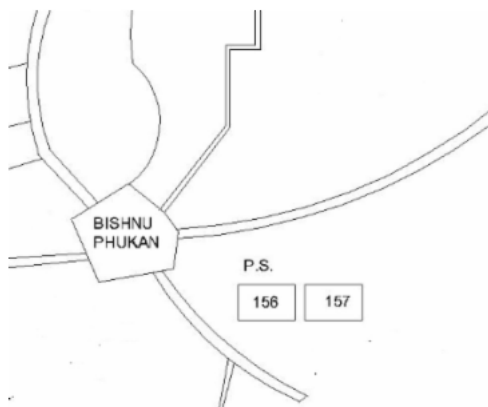

Nazri Naksha