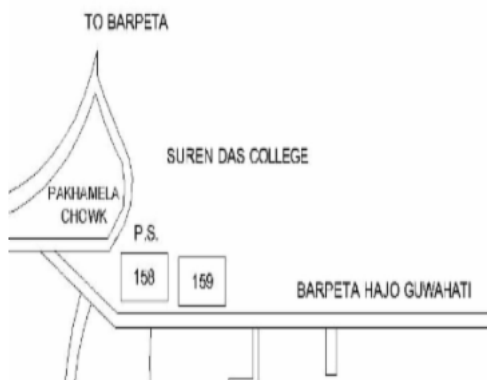

Nazri Naksha