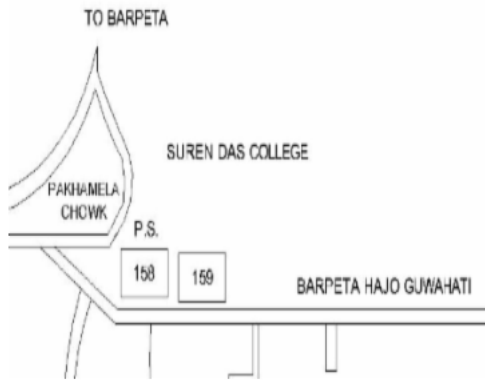

Nazri Naksha