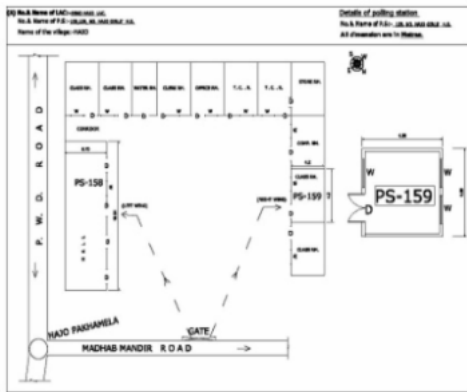

নিৰ্বাচক পঞ্জীয়ন বিষয়াৰ স্বাক্ষৰ

Nazri Naksha

Google Map View

Polling Station Building Front View

ভোটগ্ৰহন কেন্দ্ৰৰ সন্মুখৰ দৃশ্য

Cad View

Key MAP View

1 নাম : সবিতা দাস স্বামীৰ নাম: যাদব চন্দ্ৰ দাস ঘৰ নং : 00 বয়স : 38 লিঙ্গ : মহিলা	BAI0115477 ফটো উপলব্ধ	2 নাম : চন্দন দাস পিতাৰ নাম: ধৰনীধৰ দাস ঘৰ নং : 0 বয়স : 19 লিঙ্গ : পুৰুষ	BAI0071886 ফটো উপলব্ধ	3 নাম : ধনজিত বৰুৱা মাতৃৰ নাম: অনীমা বৰুৱা ঘৰ নং : 1 বয়স : 27 লিঙ্গ : পুৰুষ	GVT0201970 ফটো উপলব্ধ
4 নাম : প্ৰানজিত বৰুৱা মাতৃৰ নাম: অনীমা বৰুৱা ঘৰ নং : 1 বয়স : 26 লিঙ্গ : পুৰুষ	GVT0203810 ফটো উপলব্ধ	5 নাম : শুভমজীত দাস পিতাৰ নাম: নুপেন কুমাৰ দাস ঘৰ নং : 01 বয়স : 26 লিঙ্গ : পুৰুষ	GVT0344069 ফটো উপলব্ধ	6 নাম : সৰশ্ৰী বৰুৱা স্বামীৰ নাম: ধনজিত বৰুৱা ঘৰ নং : 1 বয়স : 22 লিঙ্গ : মহিলা	GVT7054257 ফটো উপলব্ধ
7 নাম : মৌচুমী দাস স্বামীৰ নাম: ববেন দাস ঘৰ নং : 01 বয়স : 20 লিঙ্গ : মহিলা	BAI0053934 ফটো উপলব্ধ	8 নাম : নিচানজ্যোতি দাস পিতাৰ নাম: নাৰায়ণ দাস ঘৰ নং : 02 বয়স : 23 লিঙ্গ : পুৰুষ	GVT0547117 ফটো উপলব্ধ	9 নাম : ববিতা দাস স্বামীৰ নাম: কমলকৃষ্ণ দাস ঘৰ নং : 11 বয়স : 27 লিঙ্গ : মহিলা	GVT0515890 ফটো উপলব্ধ
10 নাম : নমিতা দাস স্বামীৰ নাম: পুতুল দাস ঘৰ নং : 39 বয়স : 23 লিঙ্গ : মহিলা	BAI0104935 ফটো উপলব্ধ	11 নাম : ববিতা দাস স্বামীৰ নাম: দিগন্ত দাস ঘৰ নং : 80 বয়স : 38 লিঙ্গ : মহিলা	GVT1514574 ফটো উপলব্ধ	12 নাম : অনিতা দাস পিতাৰ নাম: অমৃত দাস ঘৰ নং : 80 বয়স : 36 লিঙ্গ : মহিলা	GVT1514596 ফটো উপলব্ধ
13 নাম : মুন দাস পিতাৰ নাম: অমৃত দাস ঘৰ নং : 80 বয়স : 33 লিঙ্গ : মহিলা	GVT1514585 ফটো উপলব্ধ	14 নাম : অঞ্জু দাস স্বামীৰ নাম: সোন দাস ঘৰ নং : 51 বয়স : 64 লিঙ্গ : মহিলা	GVT1514610 ফটো উপলব্ধ	15 নাম : সোন দাস পিতাৰ নাম: দেবেশ্বৰ দাস ঘৰ নং : 51 বয়স : 39 লিঙ্গ : পুৰুষ	GVT1514643 ফটো উপলব্ধ
16 নাম : সুনিল দাস পিতাৰ নাম: দেবেশ্বৰ দাস ঘৰ নং : 51 বয়স : 36 লিঙ্গ : পুৰুষ	GVT1514621 ফটো উপলব্ধ	17 নাম : অভিজিৎ দাস পিতাৰ নাম: জগন্নাথ দাস ঘৰ নং : 54 বয়স : 23 লিঙ্গ : পুৰুষ	GVT7054190 ফটো উপলব্ধ	18 নাম : কবিতা দাস পিতাৰ নাম: বৰুৱাহন দাস ঘৰ নং : 57 বয়স : 25 লিঙ্গ : মহিলা	GVT0482638 ফটো উপলব্ধ
19 নাম : দুলন দাস পিতাৰ নাম: প্ৰতুল দাস ঘৰ নং : 62 বয়স : 25 লিঙ্গ : পুৰুষ	GVT0556308 ফটো উপলব্ধ	20 নাম : আকাশ দাস পিতাৰ নাম: প্ৰতুল দাস ঘৰ নং : 62 বয়স : 23 লিঙ্গ : পুৰুষ	GVT1141464 ফটো উপলব্ধ	21 নাম : বিনোদ দাস পিতাৰ নাম: হেমচন্দ্ৰ দাস ঘৰ নং : 65 বয়স : 46 লিঙ্গ : পুৰুষ	GVT1519706 ফটো উপলব্ধ
22 নাম : সীমা দাস পিতাৰ নাম: বিনোদ দাস ঘৰ নং : 65 বয়স : 22 লিঙ্গ : মহিলা	BAI0047555 ফটো উপলব্ধ	23 নাম : পিংকী দাস স্বামীৰ নাম: ধৰণী দাস ঘৰ নং : 70 বয়স : 25 লিঙ্গ : মহিলা	GVT1153584 ফটো উপলব্ধ	24 নাম : ভিতালি মজুমদাৰ স্বামীৰ নাম: কৃষ্ণ দাস ঘৰ নং : 71 বয়স : 22 লিঙ্গ : মহিলা	GVT7054240 ফটো উপলব্ধ
25 নাম : সুমিত্ৰা মালাকাৰ স্বামীৰ নাম: বিবেন চন্দ্ৰ দাস ঘৰ নং : 80 বয়স : 57 লিঙ্গ : মহিলা	GVT0344903 ফটো উপলব্ধ	26 নাম : পদমী দাস স্বামীৰ নাম: বিনোদ দাস ঘৰ নং : 85 বয়স : 40 লিঙ্গ : মহিলা	GVT1519682 ফটো উপলব্ধ	27 নাম : বিপুল চন্দ্ৰ দাস পিতাৰ নাম: হেমচন্দ্ৰ দাস ঘৰ নং : 85 বয়স : 38 লিঙ্গ : পুৰুষ	GVT1519659 ফটো উপলব্ধ
28 নাম : ববিতা দাস স্বামীৰ নাম: স্বৰূপ দাস ঘৰ নং : 101 বয়স : 34 লিঙ্গ : মহিলা	GVT1514665 ফটো উপলব্ধ	29 নাম : চুনিতা শইকীয়া মাতৃৰ নাম: মালাচা শইকীয়া ঘৰ নং : 101 বয়স : 31 লিঙ্গ : মহিলা	BAI0063032 ফটো উপলব্ধ	30 নাম : তুলিকা দাস স্বামীৰ নাম: দীনেশ দাস ঘৰ নং : 102 বয়স : 31 লিঙ্গ : মহিলা	BAI0063099 ফটো উপলব্ধ