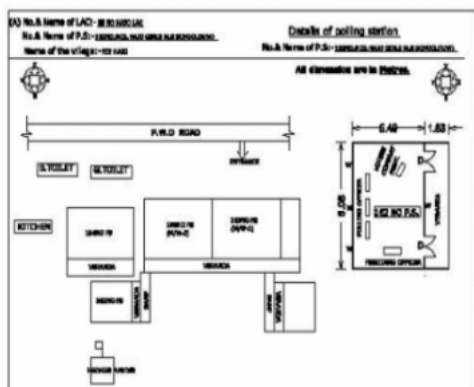

নিৰ্বাচক পঞ্জীয়ন বিষয়াৰ স্বাক্ষৰ

Nazri Naksha

Google Map View

Polling Station Building Front View

ভোটগ্ৰহন কেন্দ্ৰৰ সন্মুখৰ দৃশ্য

Cad View

Key MAP View

1 নাম : মহেশ্বৰ বসুমতাৰী পিতাৰ নাম: মেলী ৰাম বসুমতাৰী ঘৰ নং : 00 বয়স : 66 লিঙ্গ : পুৰুষ	GVT1192285 ফটো উপলব্ধ	2 নাম : ইলী বসুমতাৰী স্বামীৰ নাম: মহেশ্বৰ বসুমতাৰী ঘৰ নং : 00 বয়স : 60 লিঙ্গ : মহিলা	BAI0039909 ফটো উপলব্ধ	3 নাম : নবনীতা তালুকদাৰ স্বামীৰ নাম: বিজয় দাস ঘৰ নং : 0 বয়স : 40 লিঙ্গ : মহিলা	GVT0548545 ফটো উপলব্ধ
4 নাম : প্ৰণিতা নাথ স্বামীৰ নাম: নাৰায়ন ভৰালী ঘৰ নং : 0 বয়স : 35 লিঙ্গ : মহিলা	GVT0546994 ফটো উপলব্ধ	5 নাম : ডিম্পাশ্ৰী কলিতা স্বামীৰ নাম: হিমান মেধি ঘৰ নং : 0 বয়স : 32 লিঙ্গ : মহিলা	GVT0547034 ফটো উপলব্ধ	6 নাম : ভণিতা দাস কলিতা স্বামীৰ নাম: অজিত কলিতা ঘৰ নং : 00 বয়স : 30 লিঙ্গ : মহিলা	GVT0588897 ফটো উপলব্ধ
7 নাম : বন্দনা বসুমতাৰী পিতাৰ নাম: মহেশ্বৰ বসুমতাৰী ঘৰ নং : 00 বয়স : 30 লিঙ্গ : মহিলা	GVT1192251 ফটো উপলব্ধ	8 নাম : অনামিকা ডেকা স্বামীৰ নাম: হিমন্ত দাস ঘৰ নং : 0 বয়স : 29 লিঙ্গ : মহিলা	GVT0547893 ফটো উপলব্ধ	9 নাম : জয়শ্ৰী কুমাৰী মেধী স্বামীৰ নাম: দীপক মেধী ঘৰ নং : 0 বয়স : 29 লিঙ্গ : মহিলা	GVT1153832 ফটো উপলব্ধ
10 নাম : ৰূপালি মেধী স্বামীৰ নাম: কিশোৰ মেধী ঘৰ নং : 0 বয়স : 27 লিঙ্গ : মহিলা	GVT1145572 ফটো উপলব্ধ	11 নাম : টিকমণি কলিতা পিতাৰ নাম: গোবিন্দ কলিতা ঘৰ নং : 00 বয়স : 26 লিঙ্গ : মহিলা	GVT0588483 ফটো উপলব্ধ	12 নাম : মানস জ্যোতি আঠপুৰীয়া পিতাৰ নাম: ৰজনী আঠপুৰীয়া ঘৰ নং : 00 বয়স : 25 লিঙ্গ : পুৰুষ	GVT0428326 ফটো উপলব্ধ
13 নাম : মিন্ট মেধি পিতাৰ নাম: ভুবনেশ্বৰ মেধি ঘৰ নং : 00 বয়স : 25 লিঙ্গ : পুৰুষ	GVT0518027 ফটো উপলব্ধ	14 নাম : মীন পাটোৱাৰী স্বামীৰ নাম: সোনা পাটোৱাৰী ঘৰ নং : 00 বয়স : 24 লিঙ্গ : মহিলা	GVT0588889 ফটো উপলব্ধ	15 নাম : নিহাৰিকা কলিতা পিতাৰ নাম: তাৰিণী কলিতা ঘৰ নং : 0 বয়স : 23 লিঙ্গ : মহিলা	GVT0547000 ফটো উপলব্ধ
16 নাম : তাপস কুমাৰ কলিতা পিতাৰ নাম: মহেন্দ্ৰ কলিতা ঘৰ নং : 0 বয়স : 23 লিঙ্গ : পুৰুষ	GVT0547836 ফটো উপলব্ধ	17 নাম : প্ৰিয়ঙ্কা ঠাকুৰীয়া পিতাৰ নাম: ৰত্নেশ্বৰ ঠাকুৰীয়া ঘৰ নং : 0 বয়স : 23 লিঙ্গ : মহিলা	GVT1143205 ফটো উপলব্ধ	18 নাম : সীমা দাস পিতাৰ নাম: ভুবনেশ্বৰ দাস ঘৰ নং : 00 বয়স : 23 লিঙ্গ : মহিলা	BAI0100651 ফটো উপলব্ধ
19 নাম : সুমন মেধী পিতাৰ নাম: নৃপেন মেধী ঘৰ নং : 0 বয়স : 22 লিঙ্গ : পুৰুষ	GVT1145218 ফটো উপলব্ধ	20 নাম : প্ৰণিতা ডেকা স্বামীৰ নাম: কুন্তল কলিতা ঘৰ নং : 00 বয়স : 22 লিঙ্গ : মহিলা	GVT1146570 ফটো উপলব্ধ	21 নাম : মিতালী বৰ্মন কলিতা স্বামীৰ নাম: মিথোন চন্দ্ৰ কলিতা ঘৰ নং : 29 বয়স : 24 লিঙ্গ : মহিলা	BAI0056325 ফটো উপলব্ধ
22 নাম : মনোৰমা মেধি স্বামীৰ নাম: প্ৰমোদ চন্দ্ৰ মেধি ঘৰ নং : 68 বয়স : 68 লিঙ্গ : মহিলা	GVT1544576 ফটো উপলব্ধ	23 নাম : তৃষ্ণা মেধি পিতাৰ নাম: প্ৰমোদ চন্দ্ৰ মেধি ঘৰ নং : 95 বয়স : 39 লিঙ্গ : মহিলা	GVT1544587 ফটো উপলব্ধ	24 নাম : বীনা বৈশ্য কলিতা স্বামীৰ নাম: ধীৰাজ কলিতা ঘৰ নং : 95 বয়স : 37 লিঙ্গ : মহিলা	GVT0135517 ফটো উপলব্ধ
25 নাম : নীলোতপল মেধি পিতাৰ নাম: প্ৰমোদ চন্দ্ৰ মেধি ঘৰ নং : 95 বয়স : 31 লিঙ্গ : পুৰুষ	GVT1549935 ফটো উপলব্ধ	26 নাম : বৰষা দাস স্বামীৰ নাম: অলকেশ মেধি ঘৰ নং : 104 বয়স : 27 লিঙ্গ : মহিলা	BAI0116004 ফটো উপলব্ধ	27 নাম : বুদ্ধ দাস পিতাৰ নাম: পুতুল দাস ঘৰ নং : 104 বয়স : 26 লিঙ্গ : পুৰুষ	GVT0497966 ফটো উপলব্ধ
28 নাম : অৰ্চনা দাস পিতাৰ নাম: মাণিক দাস ঘৰ নং : 106 বয়স : 22 লিঙ্গ : মহিলা	GVT1182278 ফটো উপলব্ধ	29 নাম : অজিত কুমাৰ মেধি পিতাৰ নাম: শম্ভু ৰাম মেধি ঘৰ নং : 110 বয়স : 64 লিঙ্গ : পুৰুষ	GVT0335059 ফটো উপলব্ধ	#2 30 নাম : বিনীতা তালুকদাৰ স্বামীৰ নাম: বিকাশ ভৰালী ঘৰ নং : 1364 বয়স : 29 লিঙ্গ : মহিলা	BAI0018671 ফটো উপলব্ধ