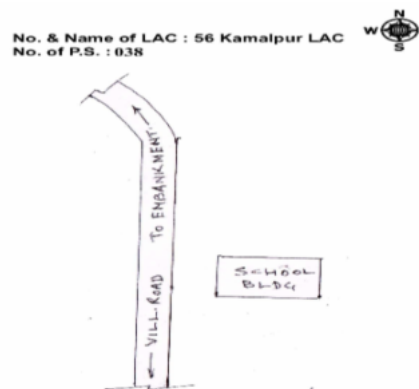

নিৰ্বাচক পঞ্জীয়ন বিষয়াৰ স্বাক্ষৰ

Nazri Naksha

Google Map View

Polling Station Building Front View

ভোটগ্ৰহন কেন্দ্ৰৰ সন্মুখৰ দৃশ্য

Cad View

Key MAP View

1 নাম : নিলিমা বেগম পিতাৰ নাম: আজিবাৰ আলী ঘৰ নং : 00 বয়স : 23 লিঙ্গ : মহিলা	JXG0619627 ফটো উপলব্ধ	2 নাম : জানমনি বেগম স্বামীৰ নাম: ৰমজান আলী ঘৰ নং : 7 বয়স : 21 লিঙ্গ : মহিলা	VHQ0092437 ফটো উপলব্ধ	S 3 নাম : অনামিকা ভৰলী স্বামীৰ নাম: ৰমেশ দাস ঘৰ নং : 125 বয়স : 25 লিঙ্গ : মহিলা	VHQ0025429 ফটো উপলব্ধ
4 নাম : হুছেইন আলী পিতাৰ নাম: হজৰত আলী ঘৰ নং : 128 বয়স : 21 লিঙ্গ : পুৰুষ	JXG5975826 ফটো উপলব্ধ	5 নাম : গণি আলী পিতাৰ নাম: বহেৰ আলী ঘৰ নং : 167 বয়স : 26 লিঙ্গ : পুৰুষ	JXG0546952 ফটো উপলব্ধ	6 নাম : বেজিনা বেগম স্বামীৰ নাম: গণি আলী ঘৰ নং : 167 বয়স : 26 লিঙ্গ : মহিলা	JXG0625558 ফটো উপলব্ধ
7 নাম : মজনী বেগম স্বামীৰ নাম: ওচমান আলী ঘৰ নং : 167 বয়স : 24 লিঙ্গ : মহিলা	JXG0634022 ফটো উপলব্ধ	8 নাম : ওচমান আলী পিতাৰ নাম: বহেৰ আলী ঘৰ নং : 167 বয়স : 23 লিঙ্গ : পুৰুষ	JXG0545863 ফটো উপলব্ধ	9 নাম : মঃ ৰেকিবুল আলী পিতাৰ নাম: বহেৰ আলী ঘৰ নং : 167 বয়স : 19 লিঙ্গ : পুৰুষ	VHQ0081349 ফটো উপলব্ধ
10 নাম : অহেদ আলী পিতাৰ নাম: চামাত আলী ঘৰ নং : 317 বয়স : 29 লিঙ্গ : পুৰুষ	VHQ0128256 ফটো উপলব্ধ	11 নাম : মনোৱাৰা বেগম স্বামীৰ নাম: নৌচদ আলী ঘৰ নং : 336 বয়স : 67 লিঙ্গ : মহিলা	JXG2934589 ফটো উপলব্ধ	12 নাম : আলি আকুবৰ পিতাৰ নাম: নৌচদ আলী ঘৰ নং : 336 বয়স : 65 লিঙ্গ : পুৰুষ	JXG2934590 ফটো উপলব্ধ
13 নাম : জায়েদ আলী পিতাৰ নাম: নৌচদ আলী ঘৰ নং : 336 বয়স : 54 লিঙ্গ : পুৰুষ	JXG2934603 ফটো উপলব্ধ	14 নাম : ইমামুল হক পিতাৰ নাম: নৌচদ আলী ঘৰ নং : 336 বয়স : 48 লিঙ্গ : পুৰুষ	JXG2934614 ফটো উপলব্ধ	15 নাম : ইমামুল হক পিতাৰ নাম: নৌচদ আলী ঘৰ নং : 336 বয়স : 42 লিঙ্গ : পুৰুষ	JXG2934636 ফটো উপলব্ধ
16 নাম : চায়েৰা চুলতানা স্বামীৰ নাম: ইমামুল হক ঘৰ নং : 336 বয়স : 39 লিঙ্গ : মহিলা	VHQ0061150 ফটো উপলব্ধ	17 নাম : আবেদা বেগম স্বামীৰ নাম: ইমামুল হক ঘৰ নং : 336 বয়স : 33 লিঙ্গ : মহিলা	JXG2941675 ফটো উপলব্ধ	18 নাম : ইছলাম আলী পিতাৰ নাম: তাহেৰ আলী ঘৰ নং : 336 বয়স : 65 লিঙ্গ : পুৰুষ	JXG2934669 ফটো উপলব্ধ
19 নাম : আব্দুল মতলেব পিতাৰ নাম: তাহেৰ আলী ঘৰ নং : 336 বয়স : 52 লিঙ্গ : পুৰুষ	JXG2934681 ফটো উপলব্ধ	20 নাম : মইনুল হক পিতাৰ নাম: তাহেৰ আলী ঘৰ নং : 336 বয়স : 49 লিঙ্গ : পুৰুষ	JXG2934705 ফটো উপলব্ধ	21 নাম : মনোৱাৰা বেগম স্বামীৰ নাম: মতলেব আলী ঘৰ নং : 336 বয়স : 48 লিঙ্গ : মহিলা	JXG2934692 ফটো উপলব্ধ
22 নাম : অনিমা বেগম স্বামীৰ নাম: মইনুল হক ঘৰ নং : 336 বয়স : 45 লিঙ্গ : মহিলা	JXG2941686 ফটো উপলব্ধ	23 নাম : চৈয়দা বান বেগম স্বামীৰ নাম: ইছলাম আলী ঘৰ নং : 336 বয়স : 40 লিঙ্গ : মহিলা	JXG2941880 ফটো উপলব্ধ	24 নাম : ইজাজুল হক পিতাৰ নাম: ইছলাম আলী ঘৰ নং : 336 বয়স : 29 লিঙ্গ : পুৰুষ	JXG0234815 ফটো উপলব্ধ
25 নাম : নজমা বেগম স্বামীৰ নাম: ইজাজুল হক ঘৰ নং : 337 বয়স : 29 লিঙ্গ : মহিলা	JXG0549378 ফটো উপলব্ধ	26 নাম : নূৰ মহম্মদ আলী পিতাৰ নাম: ইছলাম আলী ঘৰ নং : 336 বয়স : 29 লিঙ্গ : পুৰুষ	JXG0234856 ফটো উপলব্ধ	27 নাম : চৈয়দা হাফিজান বেগম পিতাৰ নাম: ৰেজেক আলী ঘৰ নং : 336 বয়স : 58 লিঙ্গ : মহিলা	JXG2934716 ফটো উপলব্ধ
28 নাম : তাজনুৰ আলী পিতাৰ নাম: ৰেজেক আলী ঘৰ নং : 336 বয়স : 55 লিঙ্গ : পুৰুষ	JXG2934727 ফটো উপলব্ধ	29 নাম : চৈয়দা ফইনুৰ আলী পিতাৰ নাম: ৰেজেক আলী ঘৰ নং : 336 বয়স : 54 লিঙ্গ : পুৰুষ	JXG2934749 ফটো উপলব্ধ	30 নাম : অনিমা বেগম স্বামীৰ নাম: ফইনুৰ আলী ঘৰ নং : 336 বয়স : 54 লিঙ্গ : মহিলা	JXG2941697 ফটো উপলব্ধ