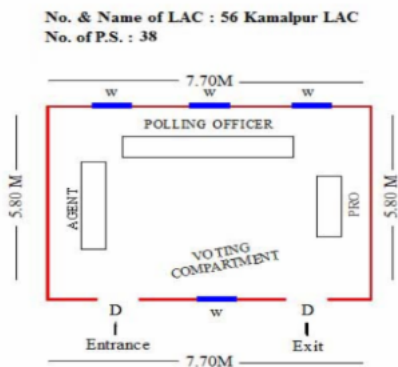

নিৰ্বাচক পঞ্জীয়ন বিষয়াৰ স্বাক্ষৰ

Nazri Naksha

Google Map View

Polling Station Building Front View

ভোটগ্ৰহন কেন্দ্ৰৰ সন্মুখৰ দৃশ্য

Cad View

Key MAP View

1 নাম : নিলিমা বেগম পিতাৰ নাম: আজিবাৰ আলী ঘৰ নং : 00 বয়স : 23 লিঙ্গ : মহিলা	JXG0619627 ফটো উপলব্ধ	2 নাম : জানমনি বেগম স্বামীৰ নাম: ৰমজান আলী ঘৰ নং : 7 বয়স : 21 লিঙ্গ : মহিলা	VHQ0092437 ফটো উপলব্ধ	S 3 নাম : অনামিকা ভৰলী স্বামীৰ নাম: ৰমেশ দাস ঘৰ নং : 125 বয়স : 25 লিঙ্গ : মহিলা	VHQ0025429 ফটো উপলব্ধ
4 নাম : হুছেইন আলী পিতাৰ নাম: হজৰত আলী ঘৰ নং : 128 বয়স : 21 লিঙ্গ : পুৰুষ	JXG5975826 ফটো উপলব্ধ	5 নাম : গণি আলী পিতাৰ নাম: বহেৰ আলী ঘৰ নং : 167 বয়স : 26 লিঙ্গ : পুৰুষ	JXG0546952 ফটো উপলব্ধ	6 নাম : বেজিনা বেগম স্বামীৰ নাম: গণি আলী ঘৰ নং : 167 বয়স : 26 লিঙ্গ : মহিলা	JXG0625558 ফটো উপলব্ধ
7 নাম : মজনী বেগম স্বামীৰ নাম: ওচমান আলী ঘৰ নং : 167 বয়স : 24 লিঙ্গ : মহিলা	JXG0634022 ফটো উপলব্ধ	8 নাম : ওচমান আলী পিতাৰ নাম: বহেৰ আলী ঘৰ নং : 167 বয়স : 23 লিঙ্গ : পুৰুষ	JXG0545863 ফটো উপলব্ধ	9 নাম : মঃ ৰেকিবুল আলী পিতাৰ নাম: বহেৰ আলী ঘৰ নং : 167 বয়স : 19 লিঙ্গ : পুৰুষ	VHQ0081349 ফটো উপলব্ধ
10 নাম : অহেদ আলী পিতাৰ নাম: চামাত আলী ঘৰ নং : 317 বয়স : 29 লিঙ্গ : পুৰুষ	VHQ0128256 ফটো উপলব্ধ	11 নাম : মনোৱাৰা বেগম স্বামীৰ নাম: নৌচদ আলী ঘৰ নং : 336 বয়স : 67 লিঙ্গ : মহিলা	JXG2934589 ফটো উপলব্ধ	12 নাম : আলি আকুবৰ পিতাৰ নাম: নৌচদ আলী ঘৰ নং : 336 বয়স : 65 লিঙ্গ : পুৰুষ	JXG2934590 ফটো উপলব্ধ
13 নাম : জায়েদ আলী পিতাৰ নাম: নৌচদ আলী ঘৰ নং : 336 বয়স : 54 লিঙ্গ : পুৰুষ	JXG2934603 ফটো উপলব্ধ	14 নাম : ইমামুল হক পিতাৰ নাম: নৌচদ আলী ঘৰ নং : 336 বয়স : 48 লিঙ্গ : পুৰুষ	JXG2934614 ফটো উপলব্ধ	15 নাম : ইমামুল হক পিতাৰ নাম: নৌচদ আলী ঘৰ নং : 336 বয়স : 42 লিঙ্গ : পুৰুষ	JXG2934636 ফটো উপলব্ধ
16 নাম : চায়েৰা চুলতানা স্বামীৰ নাম: ইমামুল হক ঘৰ নং : 336 বয়স : 39 লিঙ্গ : মহিলা	VHQ0061150 ফটো উপলব্ধ	17 নাম : আবেদা বেগম স্বামীৰ নাম: ইমামুল হক ঘৰ নং : 336 বয়স : 33 লিঙ্গ : মহিলা	JXG2941675 ফটো উপলব্ধ	18 নাম : ইছলাম আলী পিতাৰ নাম: তাহেৰ আলী ঘৰ নং : 336 বয়স : 65 লিঙ্গ : পুৰুষ	JXG2934669 ফটো উপলব্ধ
19 নাম : আব্দুল মতলেব পিতাৰ নাম: তাহেৰ আলী ঘৰ নং : 336 বয়স : 52 লিঙ্গ : পুৰুষ	JXG2934681 ফটো উপলব্ধ	20 নাম : মইনুল হক পিতাৰ নাম: তাহেৰ আলী ঘৰ নং : 336 বয়স : 49 লিঙ্গ : পুৰুষ	JXG2934705 ফটো উপলব্ধ	21 নাম : মনোৱাৰা বেগম স্বামীৰ নাম: মতলেব আলী ঘৰ নং : 336 বয়স : 48 লিঙ্গ : মহিলা	JXG2934692 ফটো উপলব্ধ
22 নাম : অনিমা বেগম স্বামীৰ নাম: মইনুল হক ঘৰ নং : 336 বয়স : 45 লিঙ্গ : মহিলা	JXG2941686 ফটো উপলব্ধ	23 নাম : চৈয়দা বান বেগম স্বামীৰ নাম: ইছলাম আলী ঘৰ নং : 336 বয়স : 40 লিঙ্গ : মহিলা	JXG2941880 ফটো উপলব্ধ	24 নাম : ইজাজুল হক পিতাৰ নাম: ইছলাম আলী ঘৰ নং : 336 বয়স : 29 লিঙ্গ : পুৰুষ	JXG0234815 ফটো উপলব্ধ
25 নাম : নজমা বেগম স্বামীৰ নাম: ইজাজুল হক ঘৰ নং : 337 বয়স : 29 লিঙ্গ : মহিলা	JXG0549378 ফটো উপলব্ধ	26 নাম : নূৰ মহম্মদ আলী পিতাৰ নাম: ইছলাম আলী ঘৰ নং : 336 বয়স : 29 লিঙ্গ : পুৰুষ	JXG0234856 ফটো উপলব্ধ	27 নাম : চৈয়দা হাফিজান বেগম পিতাৰ নাম: ৰেজেক আলী ঘৰ নং : 336 বয়স : 58 লিঙ্গ : মহিলা	JXG2934716 ফটো উপলব্ধ
28 নাম : তাজনুৰ আলী পিতাৰ নাম: ৰেজেক আলী ঘৰ নং : 336 বয়স : 55 লিঙ্গ : পুৰুষ	JXG2934727 ফটো উপলব্ধ	29 নাম : চৈয়দা ফইনুৰ আলী পিতাৰ নাম: ৰেজেক আলী ঘৰ নং : 336 বয়স : 54 লিঙ্গ : পুৰুষ	JXG2934749 ফটো উপলব্ধ	30 নাম : অনিমা বেগম স্বামীৰ নাম: ফইনুৰ আলী ঘৰ নং : 336 বয়স : 54 লিঙ্গ : মহিলা	JXG2941697 ফটো উপলব্ধ