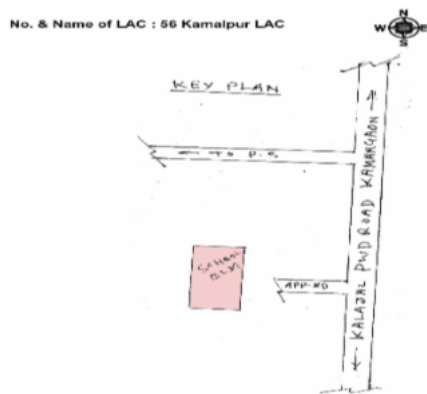

Nazri Naksha