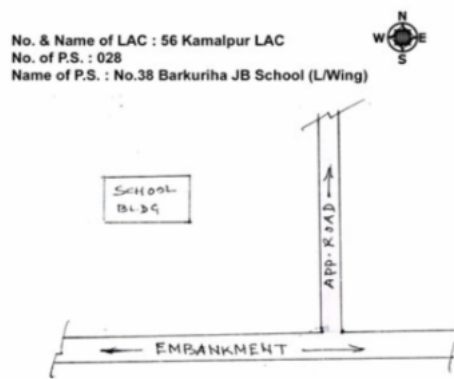

নিৰ্বাচক পঞ্জীয়ন বিষয়াৰ স্বাক্ষৰ

Nazri Naksha

Google Map View

Polling Station Building Front View

ভোটগ্ৰহন কেন্দ্ৰৰ সন্মুখৰ দৃশ্য

Cad View

Key MAP View

1 নাম : তজোৰাম ৰাজবংশী পিতাৰ নাম: পোৰাৰাম ৰাজবংশী ঘৰ নং : 1 বয়স : 44 লিঙ্গ : পুৰুষ	JXG2134567 ফটো উপলব্ধ	2 নাম : গীতা দাস স্বামীৰ নাম: দেবক দাস ঘৰ নং : 01 বয়স : 42 লিঙ্গ : মহিলা	VHQ0085654 ফটো উপলব্ধ	3 নাম : বাসন্তী ৰাজবংশী পিতাৰ নাম: তজোৰাম ৰাজবংশী ঘৰ নং : 1 বয়স : 33 লিঙ্গ : মহিলা	JXG2134589 ফটো উপলব্ধ
4 নাম : পদ্মা ৰাজবংশী স্বামীৰ নাম: সুৰেন ৰাজবংশী ঘৰ নং : 2 বয়স : 67 লিঙ্গ : মহিলা	JXG2134625 ফটো উপলব্ধ	5 নাম : অতুল ৰাজবংশী পিতাৰ নাম: সুৰেন ৰাজবংশী ঘৰ নং : 2 বয়স : 48 লিঙ্গ : পুৰুষ	JXG2134636 ফটো উপলব্ধ	6 নাম : কুন্ডালি ৰাজবংশী স্বামীৰ নাম: অতুল ৰাজবংশী ঘৰ নং : 2 বয়স : 44 লিঙ্গ : মহিলা	JXG2134647 ফটো উপলব্ধ
7 নাম : বকুল ৰাজবংশী পিতাৰ নাম: সুৰেন ৰাজবংশী ঘৰ নং : 2 বয়স : 43 লিঙ্গ : পুৰুষ	JXG2134658 ফটো উপলব্ধ	8 নাম : শম্ভু ৰাজবংশী পিতাৰ নাম: সুৰেন ৰাজবংশী ঘৰ নং : 2 বয়স : 39 লিঙ্গ : পুৰুষ	JXG2134669 ফটো উপলব্ধ	9 নাম : চুমি ৰাজবংশী স্বামীৰ নাম: সন্তু ৰাজবংশী ঘৰ নং : 2 বয়স : 35 লিঙ্গ : মহিলা	JXG2134590 ফটো উপলব্ধ
10 নাম : দিপ্তী ৰাজবংশী স্বামীৰ নাম: বকুল ৰাজবংশী ঘৰ নং : 2 বয়স : 34 লিঙ্গ : মহিলা	JXG2134603 ফটো উপলব্ধ	11 নাম : তুলিকা ৰাজবংশী পিতাৰ নাম: অতুল ৰাজবংশী ঘৰ নং : 2 বয়স : 25 লিঙ্গ : মহিলা	JXG0576009 ফটো উপলব্ধ	12 নাম : মানিক ৰাজবংশী পিতাৰ নাম: ভবেন্দ্ৰ ৰাজবংশী ঘৰ নং : 3 বয়স : 58 লিঙ্গ : পুৰুষ	JXG2134670 ফটো উপলব্ধ
13 নাম : পদ্মী ৰাজবংশী স্বামীৰ নাম: মানিক ৰাজবংশী ঘৰ নং : 3 বয়স : 52 লিঙ্গ : মহিলা	JXG2134681 ফটো উপলব্ধ	14 নাম : ৰামেশ্বৰ ৰাজবংশী পিতাৰ নাম: ভবেন্দ্ৰ ৰাজবংশী ঘৰ নং : 3 বয়স : 50 লিঙ্গ : পুৰুষ	JXG2134692 ফটো উপলব্ধ	15 নাম : উত্তৰা ৰাজবংশী স্বামীৰ নাম: ৰামেশ্বৰ ৰাজবংশী ঘৰ নং : 3 বয়স : 45 লিঙ্গ : মহিলা	JXG2134705 ফটো উপলব্ধ
16 নাম : প্ৰতিভা ৰাজবংশী স্বামীৰ নাম: নগেন ৰাজবংশী ঘৰ নং : 8 বয়স : 60 লিঙ্গ : মহিলা	JXG2134750 ফটো উপলব্ধ	17 নাম : মণিৰাম ৰাজবংশী পিতাৰ নাম: নগেন ৰাজবংশী ঘৰ নং : 8 বয়স : 42 লিঙ্গ : পুৰুষ	JXG2134783 ফটো উপলব্ধ	18 নাম : ৰত্নেশ্বৰ ৰাজবংশী পিতাৰ নাম: নগেন ৰাজবংশী ঘৰ নং : 8 বয়স : 39 লিঙ্গ : পুৰুষ	JXG2134794 ফটো উপলব্ধ
19 নাম : মন্দিৰা ৰয় স্বামীৰ নাম: মণিৰাম ৰাজবংশী ঘৰ নং : 8 বয়স : 35 লিঙ্গ : মহিলা	JXG1799866 ফটো উপলব্ধ	20 নাম : শিশু ৰাজবংশী পিতাৰ নাম: নগেন ৰাজবংশী ঘৰ নং : 8 বয়স : 35 লিঙ্গ : পুৰুষ	JXG2134738 ফটো উপলব্ধ	21 নাম : ভনিতা দাস স্বামীৰ নাম: ৰত্নেশ্বৰ ৰাজবংশী ঘৰ নং : 4 বয়স : 25 লিঙ্গ : মহিলা	VHQ0034207 ফটো উপলব্ধ
22 নাম : প্ৰভাত ৰাজবংশী পিতাৰ নাম: ধনীৰাম ৰাজবংশী ঘৰ নং : 5 বয়স : 62 লিঙ্গ : পুৰুষ	JXG2134807 ফটো উপলব্ধ	23 নাম : দীপালী ৰাজবংশী স্বামীৰ নাম: প্ৰভাত ৰাজবংশী ঘৰ নং : 5 বয়স : 50 লিঙ্গ : মহিলা	JXG2134818 ফটো উপলব্ধ	24 নাম : ইন্দ্ৰানী কলিতা স্বামীৰ নাম: নিতু ৰাজবংশী ঘৰ নং : 5 বয়স : 28 লিঙ্গ : মহিলা	VHQ0077545 ফটো উপলব্ধ
25 নাম : নিতু ৰাজবংশী পিতাৰ নাম: প্ৰভাত ৰাজবংশী ঘৰ নং : 5 বয়স : 26 লিঙ্গ : পুৰুষ	JXG0273680 ফটো উপলব্ধ	26 নাম : কৰিশা ৰাজবংশী পিতাৰ নাম: প্ৰভাত ৰাজবংশী ঘৰ নং : 5 বয়স : 23 লিঙ্গ : পুৰুষ	JXG5970702 ফটো উপলব্ধ	27 নাম : হিমা ৰাজবংশী স্বামীৰ নাম: বিশ্বজিত ৰাজবংশী ঘৰ নং : 5ক বয়স : 33 লিঙ্গ : মহিলা	JXG0327312 ফটো উপলব্ধ
28 নাম : জিতেন ৰাজবংশী পিতাৰ নাম: ধনীৰাম ৰাজবংশী ঘৰ নং : 5ক বয়স : 65 লিঙ্গ : পুৰুষ	JXG2134829 ফটো উপলব্ধ	29 নাম : ৰেন ৰাজবংশী স্বামীৰ নাম: জিতেন ৰাজবংশী ঘৰ নং : 5ক বয়স : 58 লিঙ্গ : মহিলা	JXG2134830 ফটো উপলব্ধ	30 নাম : বিশ্বজিত ৰাজবংশী পিতাৰ নাম: জিতেন ৰাজবংশী ঘৰ নং : 5ক বয়স : 39 লিঙ্গ : পুৰুষ	JXG2134841 ফটো উপলব্ধ