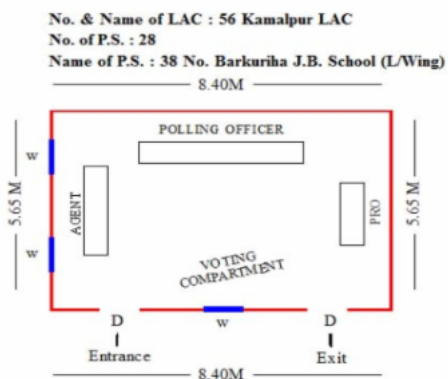

Nazri Naksha

Google Map View

Polling Station Building Front View

ভোটগ্ৰহন কেন্দ্ৰৰ সন্মুখৰ দৃশ্য

Cad View

Key MAP View