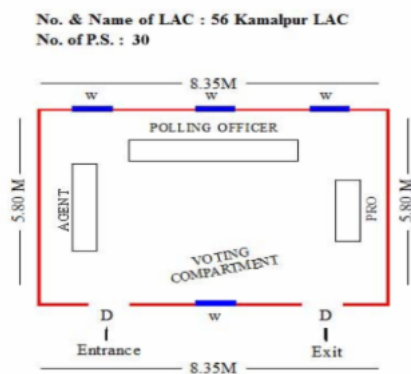

নিৰ্বাচক পঞ্জীয়ন বিষয়াৰ স্বাক্ষৰ

Nazri Naksha

Google Map View

Polling Station Building Front View

ভোটগ্ৰহন কেন্দ্ৰৰ সন্মুখৰ দৃশ্য

Cad View

Key MAP View

<p>E 1 VHQ0031609</p> <p>নাম : বাহুল বড়ো পিতাৰ নাম: জয়দেৱ বড়ো ঘৰ নং : 35 বয়স : 27 লিঙ্গ : পুৰুষ</p> <p>ফটো উপলব্ধ</p>	<p>2 VHQ0031724</p> <p>নাম : ভূমিকা বড়ো স্বামীৰ নাম: বাহুল বড়ো ঘৰ নং : 35 বয়স : 22 লিঙ্গ : মহিলা</p> <p>ফটো উপলব্ধ</p>	<p># 3 JXG0471300</p> <p>নাম : কবিতা দাস স্বামীৰ নাম: অৰুণ কলিতা ঘৰ নং : 123 বয়স : 25 লিঙ্গ : মহিলা</p> <p>ফটো উপলব্ধ</p>
<p>4 VHQ0038257</p> <p>নাম : চুনিতা বড়ো পিতাৰ নাম: দীনেশ বড়ো ঘৰ নং : 149 বয়স : 20 লিঙ্গ : মহিলা</p> <p>ফটো উপলব্ধ</p>	<p>5 JXG5977954</p> <p>নাম : কংকন দাস পিতাৰ নাম: গিৰীশ দাস ঘৰ নং : 198 বয়স : 22 লিঙ্গ : পুৰুষ</p> <p>ফটো উপলব্ধ</p>	<p>E 6 JXG2243278</p> <p>নাম : উপেন্দ্ৰ নাৰায়ণ চৌধুৰী পিতাৰ নাম: মহেন্দ্ৰ মোহন চৌধুৰী ঘৰ নং : ৩৯৯ বয়স : 70 লিঙ্গ : পুৰুষ</p> <p>ফটো উপলব্ধ</p>
<p>7 JXG2243289</p> <p>নাম : অলকা নাথ চৌধুৰী স্বামীৰ নাম: উপেন্দ্ৰ চৌধুৰী ঘৰ নং : ৩৯৯ বয়স : 60 লিঙ্গ : মহিলা</p> <p>ফটো উপলব্ধ</p>	<p>8 JXG0494633</p> <p>নাম : জোনাকী চৌধুৰী স্বামীৰ নাম: ভবেশ চৌধুৰী ঘৰ নং : 399 বয়স : 47 লিঙ্গ : মহিলা</p> <p>ফটো উপলব্ধ</p>	<p>9 JXG2243290</p> <p>নাম : ভবেশ চৌধুৰী পিতাৰ নাম: উপেন্দ্ৰ নাৰায়ণ চৌধুৰী ঘৰ নং : ৩৯৯ বয়স : 39 লিঙ্গ : পুৰুষ</p> <p>ফটো উপলব্ধ</p>
<p>10 JXG2243303</p> <p>নাম : মানৱ চৌধুৰী পিতাৰ নাম: উপেন্দ্ৰ নাৰায়ণ চৌধুৰী ঘৰ নং : ৩৯৯ বয়স : 34 লিঙ্গ : পুৰুষ</p> <p>ফটো উপলব্ধ</p>	<p>11 JXG0481705</p> <p>নাম : কৰবী বড়ো চৌধুৰী স্বামীৰ নাম: মানৱ চৌধুৰী ঘৰ নং : 399 বয়স : 28 লিঙ্গ : মহিলা</p> <p>ফটো উপলব্ধ</p>	<p>12 JXG0243279</p> <p>নাম : ৰতন বড়ো পিতাৰ নাম: ৰতি ৰাম বড়ো. ঘৰ নং : 800 বয়স : 50 লিঙ্গ : পুৰুষ</p> <p>ফটো উপলব্ধ</p>
<p>13 JXG2243336</p> <p>নাম : মীনা বড়ো স্বামীৰ নাম: ৰতন বড়ো ঘৰ নং : 800 বয়স : 45 লিঙ্গ : মহিলা</p> <p>ফটো উপলব্ধ</p>	<p>14 JXG2243314</p> <p>নাম : ৰাজ বড়ো পিতাৰ নাম: মীনা বড়ো ঘৰ নং : 800 বয়স : 33 লিঙ্গ : পুৰুষ</p> <p>ফটো উপলব্ধ</p>	<p>15 JXG0243337</p> <p>নাম : বিজয়মণি বড়ো পিতাৰ নাম: ৰতন বড়ো ঘৰ নং : 800 বয়স : 30 লিঙ্গ : মহিলা</p> <p>ফটো উপলব্ধ</p>
<p>16 JXG0432559</p> <p>নাম : ৰাতুল বসুমতাৰী পিতাৰ নাম: ৰতন বসুমতাৰী ঘৰ নং : 800 বয়স : 26 লিঙ্গ : পুৰুষ</p> <p>ফটো উপলব্ধ</p>	<p>17 JXG0432583</p> <p>নাম : বাহুল বসুমতাৰী পিতাৰ নাম: ৰতন বসুমতাৰী ঘৰ নং : 800 বয়স : 26 লিঙ্গ : পুৰুষ</p> <p>ফটো উপলব্ধ</p>	<p>18 VHQ0062885</p> <p>নাম : ৰঞ্জিতা বসুমতাৰী স্বামীৰ নাম: বাহুল বসুমতাৰী ঘৰ নং : 400 বয়স : 22 লিঙ্গ : মহিলা</p> <p>ফটো উপলব্ধ</p>
<p>19 JXG2243358</p> <p>নাম : পূৰা ৰাম বড়ো পিতাৰ নাম: লক্ষী বড়ো ঘৰ নং : 401 বয়স : 75 লিঙ্গ : পুৰুষ</p> <p>ফটো উপলব্ধ</p>	<p>20 JXG2243369</p> <p>নাম : হেদাম বড়ো স্বামীৰ নাম: পূৰা ৰাম বড়ো ঘৰ নং : 801 বয়স : 68 লিঙ্গ : মহিলা</p> <p>ফটো উপলব্ধ</p>	<p>21 JXG2243381</p> <p>নাম : মুকট বড়ো পিতাৰ নাম: পূৰা ৰাম বড়ো ঘৰ নং : 801 বয়স : 43 লিঙ্গ : পুৰুষ</p> <p>ফটো উপলব্ধ</p>
<p>22 JXG2243370</p> <p>নাম : ধীৰেন বড়ো পিতাৰ নাম: পূৰা ৰাম বড়ো ঘৰ নং : 801 বয়স : 42 লিঙ্গ : পুৰুষ</p> <p>ফটো উপলব্ধ</p>	<p>23 JXG2243405</p> <p>নাম : সৰলা ব্ৰহ্ম স্বামীৰ নাম: মুকট বড়ো ঘৰ নং : 801 বয়স : 42 লিঙ্গ : মহিলা</p> <p>ফটো উপলব্ধ</p>	<p>24 JXG2247509</p> <p>নাম : ববিতা বড়ো পিতাৰ নাম: পূৰা ৰাম বড়ো ঘৰ নং : 801 বয়স : 36 লিঙ্গ : মহিলা</p> <p>ফটো উপলব্ধ</p>
<p>25 JXG1800755</p> <p>নাম : ৰাজীৱ বড়ো পিতাৰ নাম: পূৰা ৰাম বড়ো ঘৰ নং : 401 বয়স : 34 লিঙ্গ : পুৰুষ</p> <p>ফটো উপলব্ধ</p>	<p>26 JXG1800868</p> <p>নাম : সোনাইনী বড়ো স্বামীৰ নাম: ধীৰেন বড়ো ঘৰ নং : 801 বয়স : 32 লিঙ্গ : মহিলা</p> <p>ফটো উপলব্ধ</p>	<p>27 JXG2243416</p> <p>নাম : বাসুদেব বড়ো পিতাৰ নাম: শাওনা বড়ো ঘৰ নং : 802 বয়স : 52 লিঙ্গ : পুৰুষ</p> <p>ফটো উপলব্ধ</p>
<p>28 JXG2243438</p> <p>নাম : উপেন বড়ো পিতাৰ নাম: শাওনা বড়ো ঘৰ নং : 802 বয়স : 50 লিঙ্গ : পুৰুষ</p> <p>ফটো উপলব্ধ</p>	<p>29 JXG2243450</p> <p>নাম : অমৃত বড়ো পিতাৰ নাম: শাওনা বড়ো ঘৰ নং : 802 বয়স : 46 লিঙ্গ : পুৰুষ</p> <p>ফটো উপলব্ধ</p>	<p>30 JXG2243449</p> <p>নাম : পমিতা বড়ো স্বামীৰ নাম: উপেন বড়ো ঘৰ নং : 802 বয়স : 45 লিঙ্গ : মহিলা</p> <p>ফটো উপলব্ধ</p>