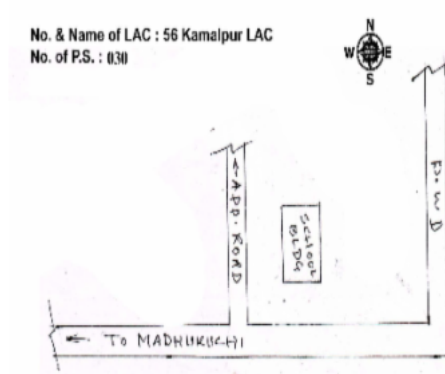

নিৰ্বাচক পঞ্জীয়ন বিষয়াৰ স্বাক্ষৰ

Nazri Naksha

Google Map View

Polling Station Building Front View

ভোটগ্ৰহন কেন্দ্ৰৰ সন্মুখৰ দৃশ্য

Cad View

Key MAP View

<p>E 1 VHQ0031609</p> <p>নাম : বাহুল বড়ো পিতাৰ নাম: জয়দেৱ বড়ো ঘৰ নং : 35 বয়স : 27 লিঙ্গ : পুৰুষ</p> <p>ফটো উপলব্ধ</p>	<p>2 VHQ0031724</p> <p>নাম : ভূমিকা বড়ো স্বামীৰ নাম: বাহুল বড়ো ঘৰ নং : 35 বয়স : 22 লিঙ্গ : মহিলা</p> <p>ফটো উপলব্ধ</p>	<p># 3 JXG0471300</p> <p>নাম : কবিতা দাস স্বামীৰ নাম: অৰুণ কলিতা ঘৰ নং : 123 বয়স : 25 লিঙ্গ : মহিলা</p> <p>ফটো উপলব্ধ</p>
<p>4 VHQ0038257</p> <p>নাম : চুনিতা বড়ো পিতাৰ নাম: দীনেশ বড়ো ঘৰ নং : 149 বয়স : 20 লিঙ্গ : মহিলা</p> <p>ফটো উপলব্ধ</p>	<p>5 JXG5977954</p> <p>নাম : কংকন দাস পিতাৰ নাম: গিৰীশ দাস ঘৰ নং : 198 বয়স : 22 লিঙ্গ : পুৰুষ</p> <p>ফটো উপলব্ধ</p>	<p>E 6 JXG2243278</p> <p>নাম : উপেন্দ্ৰ নাৰায়ণ চৌধুৰী পিতাৰ নাম: মহেন্দ্ৰ মোহন চৌধুৰী ঘৰ নং : ৩৯৯ বয়স : 70 লিঙ্গ : পুৰুষ</p> <p>ফটো উপলব্ধ</p>
<p>7 JXG2243289</p> <p>নাম : অলকা নাথ চৌধুৰী স্বামীৰ নাম: উপেন্দ্ৰ চৌধুৰী ঘৰ নং : ৩৯৯ বয়স : 60 লিঙ্গ : মহিলা</p> <p>ফটো উপলব্ধ</p>	<p>8 JXG0494633</p> <p>নাম : জোনাকী চৌধুৰী স্বামীৰ নাম: ভবেশ চৌধুৰী ঘৰ নং : 399 বয়স : 47 লিঙ্গ : মহিলা</p> <p>ফটো উপলব্ধ</p>	<p>9 JXG2243290</p> <p>নাম : ভবেশ চৌধুৰী পিতাৰ নাম: উপেন্দ্ৰ নাৰায়ণ চৌধুৰী ঘৰ নং : ৩৯৯ বয়স : 39 লিঙ্গ : পুৰুষ</p> <p>ফটো উপলব্ধ</p>
<p>10 JXG2243303</p> <p>নাম : মানৱ চৌধুৰী পিতাৰ নাম: উপেন্দ্ৰ নাৰায়ণ চৌধুৰী ঘৰ নং : ৩৯৯ বয়স : 34 লিঙ্গ : পুৰুষ</p> <p>ফটো উপলব্ধ</p>	<p>11 JXG0481705</p> <p>নাম : কৰবী বড়ো চৌধুৰী স্বামীৰ নাম: মানৱ চৌধুৰী ঘৰ নং : 399 বয়স : 28 লিঙ্গ : মহিলা</p> <p>ফটো উপলব্ধ</p>	<p>12 JXG0243279</p> <p>নাম : ৰতন বড়ো পিতাৰ নাম: ৰতি ৰাম বড়ো. ঘৰ নং : 800 বয়স : 50 লিঙ্গ : পুৰুষ</p> <p>ফটো উপলব্ধ</p>
<p>13 JXG2243336</p> <p>নাম : মীনা বড়ো স্বামীৰ নাম: ৰতন বড়ো ঘৰ নং : 800 বয়স : 45 লিঙ্গ : মহিলা</p> <p>ফটো উপলব্ধ</p>	<p>14 JXG2243314</p> <p>নাম : ৰাজ বড়ো পিতাৰ নাম: মীনা বড়ো ঘৰ নং : 800 বয়স : 33 লিঙ্গ : পুৰুষ</p> <p>ফটো উপলব্ধ</p>	<p>15 JXG0243337</p> <p>নাম : বিজয়মণি বড়ো পিতাৰ নাম: ৰতন বড়ো ঘৰ নং : 800 বয়স : 30 লিঙ্গ : মহিলা</p> <p>ফটো উপলব্ধ</p>
<p>16 JXG0432559</p> <p>নাম : ৰাতুল বসুমতাৰী পিতাৰ নাম: ৰতন বসুমতাৰী ঘৰ নং : 800 বয়স : 26 লিঙ্গ : পুৰুষ</p> <p>ফটো উপলব্ধ</p>	<p>17 JXG0432583</p> <p>নাম : বাহুল বসুমতাৰী পিতাৰ নাম: ৰতন বসুমতাৰী ঘৰ নং : 800 বয়স : 26 লিঙ্গ : পুৰুষ</p> <p>ফটো উপলব্ধ</p>	<p>18 VHQ0062885</p> <p>নাম : ৰঞ্জিতা বসুমতাৰী স্বামীৰ নাম: বাহুল বসুমতাৰী ঘৰ নং : 400 বয়স : 22 লিঙ্গ : মহিলা</p> <p>ফটো উপলব্ধ</p>
<p>19 JXG2243358</p> <p>নাম : পূৰা ৰাম বড়ো পিতাৰ নাম: লক্ষী বড়ো ঘৰ নং : 401 বয়স : 75 লিঙ্গ : পুৰুষ</p> <p>ফটো উপলব্ধ</p>	<p>20 JXG2243369</p> <p>নাম : হেদাম বড়ো স্বামীৰ নাম: পূৰা ৰাম বড়ো ঘৰ নং : 801 বয়স : 68 লিঙ্গ : মহিলা</p> <p>ফটো উপলব্ধ</p>	<p>21 JXG2243381</p> <p>নাম : মুকট বড়ো পিতাৰ নাম: পূৰা ৰাম বড়ো ঘৰ নং : 801 বয়স : 43 লিঙ্গ : পুৰুষ</p> <p>ফটো উপলব্ধ</p>
<p>22 JXG2243370</p> <p>নাম : ধীৰেন বড়ো পিতাৰ নাম: পূৰা ৰাম বড়ো ঘৰ নং : 801 বয়স : 42 লিঙ্গ : পুৰুষ</p> <p>ফটো উপলব্ধ</p>	<p>23 JXG2243405</p> <p>নাম : সৰলা ব্ৰহ্ম স্বামীৰ নাম: মুকট বড়ো ঘৰ নং : 801 বয়স : 42 লিঙ্গ : মহিলা</p> <p>ফটো উপলব্ধ</p>	<p>24 JXG2247509</p> <p>নাম : ববিতা বড়ো পিতাৰ নাম: পূৰা ৰাম বড়ো ঘৰ নং : 801 বয়স : 36 লিঙ্গ : মহিলা</p> <p>ফটো উপলব্ধ</p>
<p>25 JXG1800755</p> <p>নাম : ৰাজীৱ বড়ো পিতাৰ নাম: পূৰা ৰাম বড়ো ঘৰ নং : 401 বয়স : 34 লিঙ্গ : পুৰুষ</p> <p>ফটো উপলব্ধ</p>	<p>26 JXG1800868</p> <p>নাম : সোনাইনী বড়ো স্বামীৰ নাম: ধীৰেন বড়ো ঘৰ নং : 801 বয়স : 32 লিঙ্গ : মহিলা</p> <p>ফটো উপলব্ধ</p>	<p>27 JXG2243416</p> <p>নাম : বাসুদেব বড়ো পিতাৰ নাম: শাওনা বড়ো ঘৰ নং : 802 বয়স : 52 লিঙ্গ : পুৰুষ</p> <p>ফটো উপলব্ধ</p>
<p>28 JXG2243438</p> <p>নাম : উপেন বড়ো পিতাৰ নাম: শাওনা বড়ো ঘৰ নং : 802 বয়স : 50 লিঙ্গ : পুৰুষ</p> <p>ফটো উপলব্ধ</p>	<p>29 JXG2243450</p> <p>নাম : অমৃত বড়ো পিতাৰ নাম: শাওনা বড়ো ঘৰ নং : 802 বয়স : 46 লিঙ্গ : পুৰুষ</p> <p>ফটো উপলব্ধ</p>	<p>30 JXG2243449</p> <p>নাম : পমিতা বড়ো স্বামীৰ নাম: উপেন বড়ো ঘৰ নং : 802 বয়স : 45 লিঙ্গ : মহিলা</p> <p>ফটো উপলব্ধ</p>