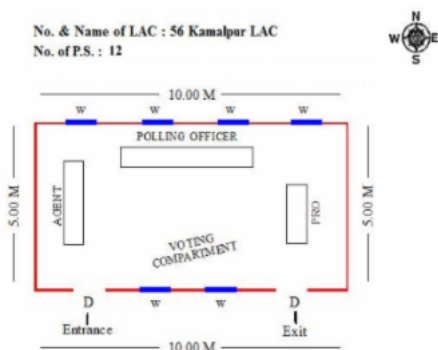

Cad View

Key MAP View