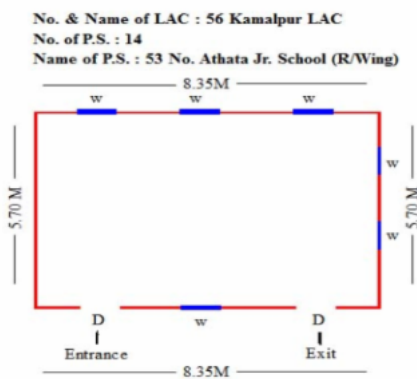

নিৰ্বাচক পঞ্জীয়ন বিষয়াৰ স্বাক্ষৰ

Nazri Naksha

Google Map View

Polling Station Building Front View

ভোটগ্ৰহন কেন্দ্ৰৰ সন্মুখৰ দৃশ্য

Cad View

Key MAP View

1 নাম : সমীৰন দাস পিতাৰ নাম: সন্তোৰাম দাস ঘৰ নং : 82 বয়স : 19 লিঙ্গ : পুৰুষ	VHQ0092528 ফটো উপলব্ধ	2 নাম : লাৰণ্য বড়ো স্বামীৰ নাম: গোপাল বড়ো ঘৰ নং : 109 বয়স : 47 লিঙ্গ : মহিলা	JXG0006141 ফটো উপলব্ধ	3 নাম : ইন্দ্ৰজিত বড়ো পিতাৰ নাম: লাৰণ্য বড়ো ঘৰ নং : 137 বয়স : 25 লিঙ্গ : পুৰুষ	JXG0331124 ফটো উপলব্ধ
4 নাম : গগেন বড়ো পিতাৰ নাম: ভক্তিবাম বড়ো ঘৰ নং : 108 বয়স : 55 লিঙ্গ : পুৰুষ	JXG0006142 ফটো উপলব্ধ	5 নাম : দিপিকা বড়ো স্বামীৰ নাম: সঞ্জয় কুমাৰ বড়ো ঘৰ নং : 108 বয়স : 33 লিঙ্গ : মহিলা	JXG0086058 ফটো উপলব্ধ	6 নাম : সঞ্জয় কুমাৰ বড়ো পিতাৰ নাম: গগেন বড়ো ঘৰ নং : 108 বয়স : 32 লিঙ্গ : পুৰুষ	JXG0006143 ফটো উপলব্ধ
7 নাম : হীৰায়ো বড়ো পিতাৰ নাম: গগেন বড়ো ঘৰ নং : 138 বয়স : 23 লিঙ্গ : পুৰুষ	JXG0619544 ফটো উপলব্ধ	8 নাম : বনজীত ৰাজবংশী পিতাৰ নাম: ধমেশ্বৰ ৰাজবংশী ঘৰ নং : 200 বয়স : 35 লিঙ্গ : পুৰুষ	JXG0296335 ফটো উপলব্ধ	9 নাম : শয়ন দেবী স্বামীৰ নাম: কেশব চন্দ্ৰ নাথ ঘৰ নং : 108 বয়স : 70 লিঙ্গ : মহিলা	JXG0006144 ফটো উপলব্ধ
10 নাম : হেমন্ত কুমাৰ নাথ পিতাৰ নাম: কেশব চন্দ্ৰ নাথ ঘৰ নং : 108 বয়স : 52 লিঙ্গ : পুৰুষ	JXG0006145 ফটো উপলব্ধ	11 নাম : হিতেশ চন্দ্ৰ নাথ পিতাৰ নাম: কেশব চন্দ্ৰ নাথ ঘৰ নং : 108 বয়স : 47 লিঙ্গ : পুৰুষ	JXG0006146 ফটো উপলব্ধ	12 নাম : কবিতা ৰাজবংশী স্বামীৰ নাম: হিতেশ চন্দ্ৰ নাথ ঘৰ নং : 108 বয়স : 37 লিঙ্গ : মহিলা	JXG1789748 ফটো উপলব্ধ
13 নাম : শ্যামা দেবী স্বামীৰ নাম: কন্টুল নাথ ঘৰ নং : 185C বয়স : 46 লিঙ্গ : মহিলা	JXG0005718 ফটো উপলব্ধ	14 নাম : নুপেন্দ্ৰ ৰাজবংশী পিতাৰ নাম: অৰবিন্দ ধৰ দাস ঘৰ নং : 108 বয়স : 64 লিঙ্গ : পুৰুষ	JXG0006147 ফটো উপলব্ধ	15 নাম : অন দাস স্বামীৰ নাম: নুপেন ৰাজবংশী ঘৰ নং : 108 বয়স : 50 লিঙ্গ : মহিলা	JXG0006149 ফটো উপলব্ধ
16 নাম : হিৰক জ্যোতি ৰাজবংশী পিতাৰ নাম: নুপেন্দ্ৰ ৰাজবংশী ঘৰ নং : 185C বয়স : 23 লিঙ্গ : পুৰুষ	JXG0515650 ফটো উপলব্ধ	17 নাম : বানেশ্বৰ ৰাজবংশী পিতাৰ নাম: ললিত দাস ঘৰ নং : 108 বয়স : 62 লিঙ্গ : পুৰুষ	JXG0006150 ফটো উপলব্ধ	18 নাম : মালতী দাস স্বামীৰ নাম: বানেশ্বৰ ৰাজবংশী ঘৰ নং : 108 বয়স : 58 লিঙ্গ : মহিলা	JXG0006151 ফটো উপলব্ধ
19 নাম : উদ্ধব ৰাজবংশী পিতাৰ নাম: বানেশ্বৰ ৰাজবংশী ঘৰ নং : 108 বয়স : 45 লিঙ্গ : পুৰুষ	JXG0006152 ফটো উপলব্ধ	20 নাম : ডিগাম্বৰ ৰাজবংশী পিতাৰ নাম: বানেশ্বৰ ৰাজবংশী ঘৰ নং : 108 বয়স : 38 লিঙ্গ : পুৰুষ	JXG9234780 ফটো উপলব্ধ	21 নাম : হিমালী কুমাৰ স্বামীৰ নাম: উদ্ধব ৰাজবংশী ঘৰ নং : 108 বয়স : 32 লিঙ্গ : মহিলা	JXG0374462 ফটো উপলব্ধ
22 নাম : মিনাকী দাস স্বামীৰ নাম: ডিগাম্বৰ ৰাজবংশী ঘৰ নং : 108 বয়স : 27 লিঙ্গ : মহিলা	JXG0431338 ফটো উপলব্ধ	23 নাম : ডম্বৰুধৰ নাথ পিতাৰ নাম: ভবান্ধিত নাথ ঘৰ নং : 108 বয়স : 70 লিঙ্গ : পুৰুষ	JXG0006154 ফটো উপলব্ধ	24 নাম : ভাৰতী নাথ স্বামীৰ নাম: ডম্বৰুধৰ নাথ ঘৰ নং : 108 বয়স : 68 লিঙ্গ : মহিলা	JXG9234597 ফটো উপলব্ধ
25 নাম : টংকেশ্বৰ নাথ পিতাৰ নাম: ডম্বৰুধৰ নাথ ঘৰ নং : 108 বয়স : 52 লিঙ্গ : পুৰুষ	JXG0006156 ফটো উপলব্ধ	26 নাম : গীতিকাবী নাথ স্বামীৰ নাম: টংকেশ্বৰ নাথ ঘৰ নং : 108 বয়স : 39 লিঙ্গ : মহিলা	JXG0379636 ফটো উপলব্ধ	27 নাম : শিবানী ৰাজবংশী পিতাৰ নাম: নুপেন্দ্ৰ ৰাজবংশী ঘৰ নং : 108 বয়স : 28 লিঙ্গ : মহিলা	JXG0127381 ফটো উপলব্ধ
28 নাম : মনশী নাথ পিতাৰ নাম: টংকেশ্বৰ নাথ ঘৰ নং : 108 বয়স : 24 লিঙ্গ : মহিলা	JXG0482646 ফটো উপলব্ধ	29 নাম : হলধৰ দাস পিতাৰ নাম: মধুৰাম দাস ঘৰ নং : 108 বয়স : 58 লিঙ্গ : পুৰুষ	JXG0006158 ফটো উপলব্ধ	30 নাম : মীনা বড়ো স্বামীৰ নাম: হলধৰ দাস ঘৰ নং : 185C বয়স : 52 লিঙ্গ : মহিলা	JXG0006159 ফটো উপলব্ধ