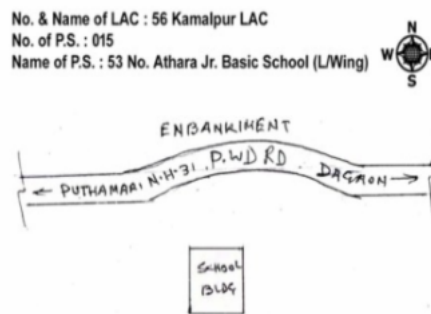

Cad View

Key MAP View