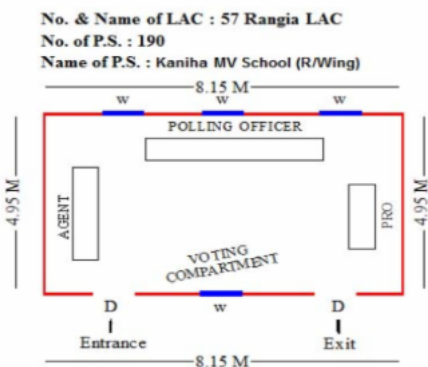

নিৰ্বাচক পঞ্জীয়ন বিষয়াৰ স্বাক্ষৰ

Nazri Naksha

Google Map View

Polling Station Building Front View

ভোটগ্ৰহন কেন্দ্ৰৰ সন্মুখৰ দৃশ্য

Cad View

Key MAP View

1 নাম : মঃ নূৰ আলম পিতাৰ নাম: মঃ আনছাৰ আলী ঘৰ নং : 000 বয়স : 23 লিঙ্গ : পুৰুষ	HBP0621979 ফটো উপলব্ধ	2 নাম : জেহেৰুল হক পিতাৰ নাম: চামচুল আলী ঘৰ নং : 00 বয়স : 23 লিঙ্গ : পুৰুষ	HBP0625574 ফটো উপলব্ধ	3 নাম : ৰাহুল আলী মাতৃৰ নাম: মাজিনা বেগম ঘৰ নং : 00 বয়স : 23 লিঙ্গ : পুৰুষ	VHQ0110726 ফটো উপলব্ধ
4 নাম : চফিকুল হক পিতাৰ নাম: হামজা আলী ঘৰ নং : 1ক বয়স : 44 লিঙ্গ : পুৰুষ	HBP1594565 ফটো উপলব্ধ	5 নাম : বিজয় শংকৰ সিং পিতাৰ নাম: জগদীজ সিং ঘৰ নং : 5 বয়স : 64 লিঙ্গ : পুৰুষ	HBP1601247 ফটো উপলব্ধ	6 নাম : মিৰা দেবী স্বামীৰ নাম: বিজয় শংকৰ সিং ঘৰ নং : 05 বয়স : 59 লিঙ্গ : মহিলা	HBP1601258 ফটো উপলব্ধ
7 নাম : মমী বেগম স্বামীৰ নাম: ইজাজ আহমেদ ঘৰ নং : 18 বয়স : 27 লিঙ্গ : মহিলা	VHQ0103440 ফটো উপলব্ধ	8 নাম : হিমা বেগম স্বামীৰ নাম: আছিক হুছেইন ঘৰ নং : 21 বয়স : 30 লিঙ্গ : মহিলা	HBP0597153 ফটো উপলব্ধ	9 নাম : চৈয়দ ৰিজাউন ৰহমান পিতাৰ নাম: চৈয়দ ফিদুচৰ ৰহমান ঘৰ নং : 45 বয়স : 21 লিঙ্গ : পুৰুষ	VHQ0004390 ফটো উপলব্ধ
10 নাম : সগুন কুমাৰী পিতাৰ নাম: বিজয় শংকৰ সিং ঘৰ নং : 45 বয়স : 21 লিঙ্গ : মহিলা	VHQ0061242 ফটো উপলব্ধ	11 নাম : তালেব আলী পিতাৰ নাম: ইদ্রাহ আলী ঘৰ নং : ৫২ বয়স : 63 লিঙ্গ : পুৰুষ	HBP1597633 ফটো উপলব্ধ	12 নাম : ৰেখা বেগম স্বামীৰ নাম: তালেব আলী ঘৰ নং : ৫২ বয়স : 51 লিঙ্গ : মহিলা	HBP1597644 ফটো উপলব্ধ
13 নাম : বুবল আহমেদ পিতাৰ নাম: তালেব আলী ঘৰ নং : ৫২ বয়স : 42 লিঙ্গ : পুৰুষ	HBP0014857 ফটো উপলব্ধ	14 নাম : মিন্টু আলী পিতাৰ নাম: তালেব আলী ঘৰ নং : ৫২ বয়স : 32 লিঙ্গ : পুৰুষ	HBP0386490 ফটো উপলব্ধ	15 নাম : ছাবিনা ইয়াছমিন স্বামীৰ নাম: নুৰুল আলম আহমেদ ঘৰ নং : 52 বয়স : 29 লিঙ্গ : মহিলা	HBP4678942 ফটো উপলব্ধ
16 নাম : ৰাহুল আলী পিতাৰ নাম: তালেব আলী ঘৰ নং : ৫২ বয়স : 26 লিঙ্গ : পুৰুষ	HBP0583252 ফটো উপলব্ধ	17 নাম : মঞ্জুৰা বেগম স্বামীৰ নাম: মিন্টু আলী ঘৰ নং : 52 বয়স : 26 লিঙ্গ : মহিলা	HBP0613455 ফটো উপলব্ধ	18 নাম : চৈয়দা বিউটি আহমেদা পিতাৰ নাম: চৈয়দ বাছেৰ আলী ঘৰ নং : ৫৭ বয়স : 26 লিঙ্গ : মহিলা	HBP0583708 ফটো উপলব্ধ
19 নাম : মোক্তাব আলী পিতাৰ নাম: আজমাত আলী ঘৰ নং : ৭২ বয়স : 62 লিঙ্গ : পুৰুষ	HBP1598556 ফটো উপলব্ধ	20 নাম : মিৰাজুল হক পিতাৰ নাম: মোক্তাব আলী ঘৰ নং : ৭২ বয়স : 36 লিঙ্গ : পুৰুষ	HBP1598578 ফটো উপলব্ধ	21 নাম : চুমি বেগম স্বামীৰ নাম: মিৰাজুল হক ঘৰ নং : ৭২ বয়স : 32 লিঙ্গ : মহিলা	HBP0164459 ফটো উপলব্ধ
22 নাম : আব্দুল গনি অন্যান্য: জীয়েদা বেগম ঘৰ নং : 73 বয়স : 60 লিঙ্গ : পুৰুষ	HBP0451823 ফটো উপলব্ধ	23 নাম : জায়েদা বেগম স্বামীৰ নাম: আব্দুল গনি ঘৰ নং : ৭৩ বয়স : 58 লিঙ্গ : মহিলা	HBP1598603 ফটো উপলব্ধ	24 নাম : বাবুল আলী পিতাৰ নাম: হাবিল আলী ঘৰ নং : 74 বয়স : 22 লিঙ্গ : পুৰুষ	HBP1291996 ফটো উপলব্ধ
25 নাম : ৰিয়াজুল হক পিতাৰ নাম: আলিমুউদ্দিন আহমেদ ঘৰ নং : 82B বয়স : 25 লিঙ্গ : পুৰুষ	HBP0280750 ফটো উপলব্ধ	26 নাম : চাহেব খান পিতাৰ নাম: চাবেদ আলী ঘৰ নং : 85 বয়স : 25 লিঙ্গ : পুৰুষ	VHQ0000943 ফটো উপলব্ধ	27 নাম : অঞ্জুৰা বেগম স্বামীৰ নাম: মফিদুল আলী ঘৰ নং : 89খ বয়স : 27 লিঙ্গ : মহিলা	VHQ0101873 ফটো উপলব্ধ
28 নাম : যাইসিন চুলতানা পিতাৰ নাম: আমজেদ আলী ঘৰ নং : 90 বয়স : 27 লিঙ্গ : মহিলা	HBP4678215 ফটো উপলব্ধ	29 নাম : তাৰিকুল ইছলাম পিতাৰ নাম: আমজাদ আলী ঘৰ নং : ৯০ এ বয়স : 31 লিঙ্গ : পুৰুষ	HBP0479618 ফটো উপলব্ধ	30 নাম : কবিতা কলিতা স্বামীৰ নাম: নব কলিতা ঘৰ নং : 94 বয়স : 26 লিঙ্গ : মহিলা	VHQ0100016 ফটো উপলব্ধ