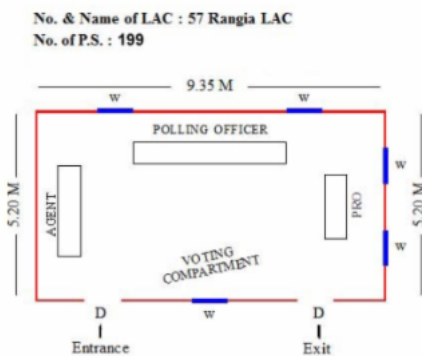

নিৰ্বাচক পঞ্জীয়ন বিষয়াৰ স্বাক্ষৰ

Nazri Naksha

Google Map View

Polling Station Building Front View

ভোটগ্ৰহন কেন্দ্ৰৰ সন্মুখৰ দৃশ্য

Cad View

Key MAP View

<p>1 নাম : দিনেশচন্দ্ৰ শৰ্মা পিতাৰ নাম: ৰতেশ্বৰ শৰ্মা ঘৰ নং : ১ বয়স : ৪০ লিঙ্গ : পুৰুষ</p>	HBP1674562	<p>2 নাম : আৰতী দেৱী স্বামীৰ নাম: দিনেশ শৰ্মা ঘৰ নং : ১ বয়স : ৬৪ লিঙ্গ : মহিলা</p>	HBP1674573	<p>3 নাম : হেমেন শৰ্মা পিতাৰ নাম: দিনেশ শৰ্মা ঘৰ নং : ১ বয়স : ৫০ লিঙ্গ : পুৰুষ</p>	HBP1674584
<p>4 নাম : প্রমোদ শৰ্মা পিতাৰ নাম: দিনেশ শৰ্মা ঘৰ নং : ১ বয়স : ৪৪ লিঙ্গ : পুৰুষ</p>	HBP1674595	<p>5 নাম : তপন কুমাৰ শৰ্মা পিতাৰ নাম: দিনেশ শৰ্মা ঘৰ নং : ১ বয়স : ৪৬ লিঙ্গ : পুৰুষ</p>	HBP1674608	<p>6 নাম : কবিতা দেৱী স্বামীৰ নাম: তপন শৰ্মা ঘৰ নং : ১ বয়স : ৪৬ লিঙ্গ : মহিলা</p>	HBP1192723
<p>7 নাম : ৰীমা দেৱী স্বামীৰ নাম: তপন কুমাৰ শৰ্মা ঘৰ নং : ১ বয়স : ৩৭ লিঙ্গ : মহিলা</p>	HBP0566513	<p>8 নাম : ববিতা গোস্বামী শৰ্মা স্বামীৰ নাম: হেমেন শৰ্মা ঘৰ নং : ১ বয়স : ৩৫ লিঙ্গ : মহিলা</p>	HBP1680699	<p>9 নাম : কল্পনা দেৱী স্বামীৰ নাম: প্রমোদ শৰ্মা ঘৰ নং : ১ বয়স : ৩১ লিঙ্গ : মহিলা</p>	HBP0001867
<p>10 নাম : মোহিনী দেৱী স্বামীৰ নাম: চিদানন্দ শৰ্মা ঘৰ নং : ৩ বয়স : ৭২ লিঙ্গ : মহিলা</p>	HBP1674664	<p>11 নাম : ৰেন দেৱী স্বামীৰ নাম: সদানন্দ শৰ্মা ঘৰ নং : ৩ বয়স : ৭০ লিঙ্গ : মহিলা</p>	HBP1674697	<p>12 নাম : অন দেৱী স্বামীৰ নাম: ভবানন্দ শৰ্মা ঘৰ নং : ৩ বয়স : ৬৫ লিঙ্গ : মহিলা</p>	HBP1674686
<p>13 নাম : অভয়ানন্দ শৰ্মা পিতাৰ নাম: হৰধৰ শৰ্মা ঘৰ নং : ৩ বয়স : ৬৫ লিঙ্গ : পুৰুষ</p>	HBP1674722	<p>14 নাম : কৰুণানন্দ শৰ্মা পিতাৰ নাম: হৰধৰ শৰ্মা ঘৰ নং : ৩ বয়স : ৬৪ লিঙ্গ : পুৰুষ</p>	HBP1674744	<p>15 নাম : জিন দেৱী স্বামীৰ নাম: অম্বিকা প্ৰসাদ শৰ্মা ঘৰ নং : ৩ বয়স : ৬২ লিঙ্গ : মহিলা</p>	HBP1674711
<p>16 নাম : জৱা দেৱী স্বামীৰ নাম: কৰুণানন্দ শৰ্মা ঘৰ নং : ৩ বয়স : ৬০ লিঙ্গ : মহিলা</p>	HBP1674755	<p>17 নাম : মীৰা দেৱী স্বামীৰ নাম: অভয়ানন্দ শৰ্মা ঘৰ নং : ৩ বয়স : ৬০ লিঙ্গ : মহিলা</p>	HBP1674733	<p>18 নাম : হীৰা শৰ্মা স্বামীৰ নাম: ভূপেন শৰ্মা ঘৰ নং : ৩ বয়স : ৪৭ লিঙ্গ : মহিলা</p>	HBP1674777
<p>19 নাম : উতপল শৰ্মা পিতাৰ নাম: ভবানন্দ শৰ্মা ঘৰ নং : ৩ বয়স : ৪০ লিঙ্গ : পুৰুষ</p>	HBP1674799	<p>20 নাম : দিপালী শৰ্মা পিতাৰ নাম: ভবানন্দ শৰ্মা ঘৰ নং : ৩ বয়স : ৩৪ লিঙ্গ : মহিলা</p>	HBP1674802	<p>21 নাম : দীপাক্ষৰ শৰ্মা পিতাৰ নাম: অম্বিকাপ্ৰসাদ শৰ্মা ঘৰ নং : ৩ বয়স : ৩৪ লিঙ্গ : পুৰুষ</p>	HBP1674813
<p>22 নাম : কুলদ্বীপ শৰ্মা পিতাৰ নাম: কৰুণানন্দ শৰ্মা ঘৰ নং : ৩ বয়স : ৩২ লিঙ্গ : পুৰুষ</p>	HBP1680439	<p>23 নাম : দিগংগনা দেৱী পিতাৰ নাম: কৰুণা নন্দ শৰ্মা ঘৰ নং : ৩ বয়স : ৩০ লিঙ্গ : মহিলা</p>	HBP0267682	<p>24 নাম : অৰিজিত শৰ্মা মাতৃৰ নাম: হীৰা শৰ্মা ঘৰ নং : ০৩ সী বয়স : ২২ লিঙ্গ : পুৰুষ</p>	VHQ0037184
<p>25 নাম : ক্ষিৰদা দেৱী স্বামীৰ নাম: ধাৰেশ্বৰ শৰ্মা ঘৰ নং : ৪ বয়স : ৬৫ লিঙ্গ : মহিলা</p>	HBP1674835	<p>26 নাম : জয়ন্ত শৰ্মা পিতাৰ নাম: ধাৰেশ্বৰ শৰ্মা ঘৰ নং : ৪ বয়স : ৪১ লিঙ্গ : পুৰুষ</p>	HBP1674846	<p>27 নাম : হেমন্ত শৰ্মা পিতাৰ নাম: ধাৰেশ্বৰ শৰ্মা ঘৰ নং : ৪ বয়স : ৩৯ লিঙ্গ : পুৰুষ</p>	HBP1674857
<p>28 নাম : তৰামণি দেৱী স্বামীৰ নাম: হেমন্ত শৰ্মা ঘৰ নং : ৪ বয়স : ৩১ লিঙ্গ : মহিলা</p>	HBP1253947	<p>29 নাম : তৰা মনি দেৱী স্বামীৰ নাম: বসন্ত ঘৰ নং : ৪ বয়স : ৩১ লিঙ্গ : মহিলা</p>	HBP4655270	<p>30 নাম : মাধৱী দেৱী স্বামীৰ নাম: দ্বাৰকেশ্বৰ শৰ্মা ঘৰ নং : ৫ বয়স : ৬৩ লিঙ্গ : মহিলা</p>	HBP1674880