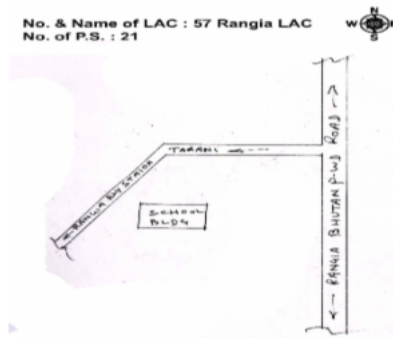

নিৰ্বাচক পঞ্জীয়ন বিষয়াৰ স্বাক্ষৰ

Nazri Naksha

Google Map View

Polling Station Building Front View

ভোটগ্ৰহন কেন্দ্ৰৰ সন্মুখৰ দৃশ্য

Cad View

Key MAP View

1 নাম : কমল বনিয়া পিতাৰ নাম: দিনেশ বনিয়া ঘৰ নং : 67ক বয়স : 29 লিঙ্গ : পুৰুষ	VHQ0045146 ফটো উপলব্ধ	2 নাম : দিনেশ বনিয়া পিতাৰ নাম: চন্দ্ৰধৰ বনিয়া ঘৰ নং : 67ক বয়স : 68 লিঙ্গ : পুৰুষ	HBP1837747 ফটো উপলব্ধ	3 নাম : মনিকান্ত কলিতা পিতাৰ নাম: নবীন কলিতা ঘৰ নং : 97 বয়স : 68 লিঙ্গ : পুৰুষ	HBP1837769 ফটো উপলব্ধ
4 নাম : মনিমা কলিতা স্বামীৰ নাম: মনিকান্ত কলিতা ঘৰ নং : 97 বয়স : 60 লিঙ্গ : মহিলা	HBP1837770 ফটো উপলব্ধ	5 নাম : পুলেন কলিতা পিতাৰ নাম: মনিকান্ত কলিতা ঘৰ নং : 97 বয়স : 31 লিঙ্গ : পুৰুষ	HBP0011034 ফটো উপলব্ধ	6 নাম : মৃদল কলিতা পিতাৰ নাম: মনিকান্ত কলিতা ঘৰ নং : 97 বয়স : 27 লিঙ্গ : পুৰুষ	HBP0352336 ফটো উপলব্ধ
7 নাম : বজনী কান্ত হালৈ পিতাৰ নাম: বিদ্যাবাম হালৈ ঘৰ নং : 98 বয়স : 69 লিঙ্গ : পুৰুষ	HBP0011035 ফটো উপলব্ধ	8 নাম : ফটিক হালৈ পিতাৰ নাম: বিদ্যাবাম হালৈ ঘৰ নং : 98 বয়স : 58 লিঙ্গ : পুৰুষ	HBP0011036 ফটো উপলব্ধ	9 নাম : নগেন হালৈ পিতাৰ নাম: বিদ্যাবাম হালৈ ঘৰ নং : 98 বয়স : 56 লিঙ্গ : পুৰুষ	HBP0011037 ফটো উপলব্ধ
10 নাম : নৰমদা হালৈ স্বামীৰ নাম: বজনী কান্ত হালৈ ঘৰ নং : 98 বয়স : 55 লিঙ্গ : মহিলা	HBP0011038 ফটো উপলব্ধ	11 নাম : দীপক হালৈ পিতাৰ নাম: বিদ্যাবাম হালৈ ঘৰ নং : 98 বয়স : 54 লিঙ্গ : পুৰুষ	HBP0011039 ফটো উপলব্ধ	12 নাম : ভবানী হালৈ স্বামীৰ নাম: ফতিক চন্দ্ৰ হালৈ ঘৰ নং : 98 বয়স : 48 লিঙ্গ : মহিলা	HBP1837827 ফটো উপলব্ধ
13 নাম : দীপেন হালৈ পিতাৰ নাম: বিদ্যাবাম হালৈ ঘৰ নং : 98 বয়স : 42 লিঙ্গ : পুৰুষ	HBP0011040 ফটো উপলব্ধ	14 নাম : বজ্জ কলিতা স্বামীৰ নাম: দীপক চন্দ্ৰ হালৈ ঘৰ নং : 74 বয়স : 34 লিঙ্গ : মহিলা	HBP1172774 ফটো উপলব্ধ	15 নাম : সঞ্জয় কুমাৰ হালৈ পিতাৰ নাম: ফতিক হালৈ ঘৰ নং : 98 বয়স : 30 লিঙ্গ : পুৰুষ	HBP0011041 ফটো উপলব্ধ
16 নাম : সমুদ্ৰ হালৈ পিতাৰ নাম: ফটিক হালৈ ঘৰ নং : 98 বয়স : 27 লিঙ্গ : পুৰুষ	HBP0267211 ফটো উপলব্ধ	17 নাম : কংকন হালৈ পিতাৰ নাম: বজনী কান্ত হালৈ ঘৰ নং : 74 বয়স : 26 লিঙ্গ : পুৰুষ	HBP0448431 ফটো উপলব্ধ	18 নাম : বিকাশ হালৈ পিতাৰ নাম: ফটিক চন্দ্ৰ হালৈ ঘৰ নং : 74 বয়স : 24 লিঙ্গ : পুৰুষ	HBP0493239 ফটো উপলব্ধ
19 নাম : মাৰ্চিলা হালৈ স্বামীৰ নাম: দীপেন হালৈ ঘৰ নং : 74 বয়স : 23 লিঙ্গ : মহিলা	VHQ0043166 ফটো উপলব্ধ	20 নাম : বন্দিতা কলিতা পিতাৰ নাম: নৰেশ্বৰ কলিতা ঘৰ নং : 74 বয়স : 23 লিঙ্গ : মহিলা	VHQ0112235 ফটো উপলব্ধ	21 নাম : হিমাশ্ৰী কলিতা পিতাৰ নাম: নৰেশ্বৰ কলিতা ঘৰ নং : 74 বয়স : 19 লিঙ্গ : মহিলা	VHQ0112177 ফটো উপলব্ধ
22 নাম : পদাধৰ ডেকা পিতাৰ নাম: পৰশু হালৈ ঘৰ নং : 95 বয়স : 56 লিঙ্গ : পুৰুষ	HBP0011042 ফটো উপলব্ধ	23 নাম : দিগেন চন্দ্ৰ হালৈ পিতাৰ নাম: চক্ৰ হালৈ ঘৰ নং : 95 বয়স : 56 লিঙ্গ : পুৰুষ	HBP0011045 ফটো উপলব্ধ	24 নাম : লিলী হালৈ স্বামীৰ নাম: দিগেন হালৈ ঘৰ নং : 95 বয়স : 52 লিঙ্গ : মহিলা	HBP0011046 ফটো উপলব্ধ
25 নাম : দিনেশ হালৈ পিতাৰ নাম: চক্ৰ হালৈ ঘৰ নং : 95 বয়স : 50 লিঙ্গ : পুৰুষ	HBP0011047 ফটো উপলব্ধ	26 নাম : বিজয় হালৈ পিতাৰ নাম: শক্ৰ হালৈ ঘৰ নং : 95 বয়স : 48 লিঙ্গ : পুৰুষ	HBP0011048 ফটো উপলব্ধ	27 নাম : দময়ন্তী হালৈ স্বামীৰ নাম: দিনেশ হালৈ ঘৰ নং : 95 বয়স : 46 লিঙ্গ : মহিলা	HBP0011050 ফটো উপলব্ধ
28 নাম : মাধবী কলিতা হালৈ স্বামীৰ নাম: বিজয় হালৈ ঘৰ নং : 95 বয়স : 40 লিঙ্গ : মহিলা	HBP0011051 ফটো উপলব্ধ	29 নাম : মনেশ্বৰ হালৈ পিতাৰ নাম: চক্ৰধৰ হালৈ ঘৰ নং : 95 বয়স : 36 লিঙ্গ : পুৰুষ	HBP0011052 ফটো উপলব্ধ	30 নাম : জগদীশ হালৈ পিতাৰ নাম: দিগেন হালৈ ঘৰ নং : 76 বয়স : 24 লিঙ্গ : পুৰুষ	HBP0493221 ফটো উপলব্ধ