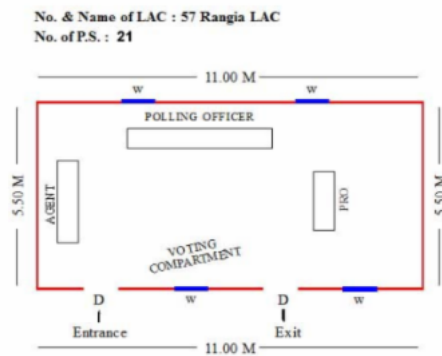

নিৰ্বাচক পঞ্জীয়ন বিষয়াৰ স্বাক্ষৰ

Nazri Naksha

Google Map View

Polling Station Building Front View

ভোটগ্ৰহন কেন্দ্ৰৰ সন্মুখৰ দৃশ্য

Cad View

Key MAP View

1 নাম : কমল বনিয়া পিতাৰ নাম: দিনেশ বনিয়া ঘৰ নং : 67ক বয়স : 29 লিঙ্গ : পুৰুষ	VHQ0045146 ফটো উপলব্ধ	2 নাম : দিনেশ বনিয়া পিতাৰ নাম: চন্দ্ৰধৰ বনিয়া ঘৰ নং : 67ক বয়স : 68 লিঙ্গ : পুৰুষ	HBP1837747 ফটো উপলব্ধ	3 নাম : মনিকান্ত কলিতা পিতাৰ নাম: নবীন কলিতা ঘৰ নং : 97 বয়স : 68 লিঙ্গ : পুৰুষ	HBP1837769 ফটো উপলব্ধ
4 নাম : মনিমা কলিতা স্বামীৰ নাম: মনিকান্ত কলিতা ঘৰ নং : 97 বয়স : 60 লিঙ্গ : মহিলা	HBP1837770 ফটো উপলব্ধ	5 নাম : পুলেন কলিতা পিতাৰ নাম: মনিকান্ত কলিতা ঘৰ নং : 97 বয়স : 31 লিঙ্গ : পুৰুষ	HBP0011034 ফটো উপলব্ধ	6 নাম : মৃদল কলিতা পিতাৰ নাম: মনিকান্ত কলিতা ঘৰ নং : 97 বয়স : 27 লিঙ্গ : পুৰুষ	HBP0352336 ফটো উপলব্ধ
7 নাম : বজনী কান্ত হালৈ পিতাৰ নাম: বিদ্যাবাম হালৈ ঘৰ নং : 98 বয়স : 69 লিঙ্গ : পুৰুষ	HBP0011035 ফটো উপলব্ধ	8 নাম : ফটিক হালৈ পিতাৰ নাম: বিদ্যাবাম হালৈ ঘৰ নং : 98 বয়স : 58 লিঙ্গ : পুৰুষ	HBP0011036 ফটো উপলব্ধ	9 নাম : নগেন হালৈ পিতাৰ নাম: বিদ্যাবাম হালৈ ঘৰ নং : 98 বয়স : 56 লিঙ্গ : পুৰুষ	HBP0011037 ফটো উপলব্ধ
10 নাম : নৰমদা হালৈ স্বামীৰ নাম: বজনী কান্ত হালৈ ঘৰ নং : 98 বয়স : 55 লিঙ্গ : মহিলা	HBP0011038 ফটো উপলব্ধ	11 নাম : দীপক হালৈ পিতাৰ নাম: বিদ্যাবাম হালৈ ঘৰ নং : 98 বয়স : 54 লিঙ্গ : পুৰুষ	HBP0011039 ফটো উপলব্ধ	12 নাম : ভবানী হালৈ স্বামীৰ নাম: ফতিক চন্দ্ৰ হালৈ ঘৰ নং : 98 বয়স : 48 লিঙ্গ : মহিলা	HBP1837827 ফটো উপলব্ধ
13 নাম : দীপেন হালৈ পিতাৰ নাম: বিদ্যাবাম হালৈ ঘৰ নং : 98 বয়স : 42 লিঙ্গ : পুৰুষ	HBP0011040 ফটো উপলব্ধ	14 নাম : বজ্জ কলিতা স্বামীৰ নাম: দীপক চন্দ্ৰ হালৈ ঘৰ নং : 74 বয়স : 34 লিঙ্গ : মহিলা	HBP1172774 ফটো উপলব্ধ	15 নাম : সঞ্জয় কুমাৰ হালৈ পিতাৰ নাম: ফতিক হালৈ ঘৰ নং : 98 বয়স : 30 লিঙ্গ : পুৰুষ	HBP0011041 ফটো উপলব্ধ
16 নাম : সমুদ্ৰ হালৈ পিতাৰ নাম: ফটিক হালৈ ঘৰ নং : 98 বয়স : 27 লিঙ্গ : পুৰুষ	HBP0267211 ফটো উপলব্ধ	17 নাম : কংকন হালৈ পিতাৰ নাম: বজনী কান্ত হালৈ ঘৰ নং : 74 বয়স : 26 লিঙ্গ : পুৰুষ	HBP0448431 ফটো উপলব্ধ	18 নাম : বিকাশ হালৈ পিতাৰ নাম: ফটিক চন্দ্ৰ হালৈ ঘৰ নং : 74 বয়স : 24 লিঙ্গ : পুৰুষ	HBP0493239 ফটো উপলব্ধ
19 নাম : মাৰ্চিলা হালৈ স্বামীৰ নাম: দীপেন হালৈ ঘৰ নং : 74 বয়স : 23 লিঙ্গ : মহিলা	VHQ0043166 ফটো উপলব্ধ	20 নাম : বন্দিতা কলিতা পিতাৰ নাম: নৰেশ্বৰ কলিতা ঘৰ নং : 74 বয়স : 23 লিঙ্গ : মহিলা	VHQ0112235 ফটো উপলব্ধ	21 নাম : হিমাশ্ৰী কলিতা পিতাৰ নাম: নৰেশ্বৰ কলিতা ঘৰ নং : 74 বয়স : 19 লিঙ্গ : মহিলা	VHQ0112177 ফটো উপলব্ধ
22 নাম : পদাধৰ ডেকা পিতাৰ নাম: পৰশু হালৈ ঘৰ নং : 95 বয়স : 56 লিঙ্গ : পুৰুষ	HBP0011042 ফটো উপলব্ধ	23 নাম : দিগেন চন্দ্ৰ হালৈ পিতাৰ নাম: চক্ৰ হালৈ ঘৰ নং : 95 বয়স : 56 লিঙ্গ : পুৰুষ	HBP0011045 ফটো উপলব্ধ	24 নাম : লিলী হালৈ স্বামীৰ নাম: দিগেন হালৈ ঘৰ নং : 95 বয়স : 52 লিঙ্গ : মহিলা	HBP0011046 ফটো উপলব্ধ
25 নাম : দিনেশ হালৈ পিতাৰ নাম: চক্ৰ হালৈ ঘৰ নং : 95 বয়স : 50 লিঙ্গ : পুৰুষ	HBP0011047 ফটো উপলব্ধ	26 নাম : বিজয় হালৈ পিতাৰ নাম: শক্ৰ হালৈ ঘৰ নং : 95 বয়স : 48 লিঙ্গ : পুৰুষ	HBP0011048 ফটো উপলব্ধ	27 নাম : দময়ন্তী হালৈ স্বামীৰ নাম: দিনেশ হালৈ ঘৰ নং : 95 বয়স : 46 লিঙ্গ : মহিলা	HBP0011050 ফটো উপলব্ধ
28 নাম : মাধবী কলিতা হালৈ স্বামীৰ নাম: বিজয় হালৈ ঘৰ নং : 95 বয়স : 40 লিঙ্গ : মহিলা	HBP0011051 ফটো উপলব্ধ	29 নাম : মনেশ্বৰ হালৈ পিতাৰ নাম: চক্ৰধৰ হালৈ ঘৰ নং : 95 বয়স : 36 লিঙ্গ : পুৰুষ	HBP0011052 ফটো উপলব্ধ	30 নাম : জগদীশ হালৈ পিতাৰ নাম: দিগেন হালৈ ঘৰ নং : 76 বয়স : 24 লিঙ্গ : পুৰুষ	HBP0493221 ফটো উপলব্ধ