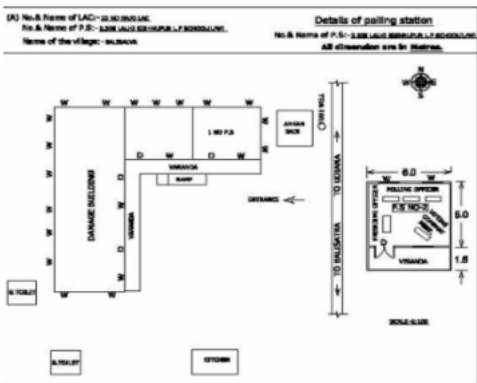

নিৰ্বাচক পঞ্জীয়ন বিষয়াৰ স্বাক্ষৰ

Nazri Naksha

Google Map View

Polling Station Building Front View

ভোটগ্ৰহন কেন্দ্ৰৰ সন্মুখৰ দৃশ্য

Cad View

Key MAP View

1 নাম : নবজ্যোতি কলিতা পিতাৰ নাম: কানু ৰাম কলিতা ঘৰ নং : 28 বয়স : 25 লিঙ্গ : পুৰুষ	GVT0508960 ফটো উপলব্ধ	2 নাম : কৰবী কলিতা পিতাৰ নাম: থাণেশ্বৰ কলিতা ঘৰ নং : 38 বয়স : 27 লিঙ্গ : পুৰুষ	GVT1183433 ফটো উপলব্ধ	3 নাম : দিপিকা ডেকা কলিতা স্বামীৰ নাম: পংকজ কলিতা ঘৰ নং : 80 বয়স : 35 লিঙ্গ : মহিলা	GVT0000572 ফটো উপলব্ধ
4 নাম : জ্যোতিষ কলিতা পিতাৰ নাম: জুগেন কলিতা ঘৰ নং : 82 বয়স : 34 লিঙ্গ : পুৰুষ	GVT0000573 ফটো উপলব্ধ	5 নাম : হীৰামণি পাঠক স্বামীৰ নাম: জ্যোতিষ কলিতা ঘৰ নং : 88 বয়স : 39 লিঙ্গ : মহিলা	GVT0000574 ফটো উপলব্ধ	6 নাম : ফুলমতি কলিতা স্বামীৰ নাম: উপেন কলিতা ঘৰ নং : 45 বয়স : 71 লিঙ্গ : মহিলা	GVT0001023 ফটো উপলব্ধ
7 নাম : বদন চন্দ্ৰ কলিতা পিতাৰ নাম: উপেন কলিতা ঘৰ নং : 45 বয়স : 40 লিঙ্গ : পুৰুষ	GVT0001030 ফটো উপলব্ধ	8 নাম : দীপিকা টালুকদাৰ কলিতা স্বামীৰ নাম: জয়ন্ত কলিতা ঘৰ নং : 50 বয়স : 32 লিঙ্গ : মহিলা	GVT2041829 ফটো উপলব্ধ	9 নাম : প্ৰদীপ কলিতা পিতাৰ নাম: নন্দ কলিতা ঘৰ নং : 52 বয়স : 64 লিঙ্গ : পুৰুষ	GVT2234562 ফটো উপলব্ধ
10 নাম : মাইকন কলিতা স্বামীৰ নাম: প্ৰদীপ কলিতা ঘৰ নং : 52 বয়স : 57 লিঙ্গ : মহিলা	GVT2234573 ফটো উপলব্ধ	11 নাম : নিলমনি কলিতা পিতাৰ নাম: প্ৰদীপ কলিতা ঘৰ নং : 52 বয়স : 37 লিঙ্গ : পুৰুষ	GVT2234584 ফটো উপলব্ধ	12 নাম : নয়ন মণি কলিতা পিতাৰ নাম: প্ৰদীপ কলিতা ঘৰ নং : 52 বয়স : 33 লিঙ্গ : পুৰুষ	GVT0113563 ফটো উপলব্ধ
13 নাম : জিতমনি কলিতা পিতাৰ নাম: প্ৰদীপ কলিতা ঘৰ নং : 52 বয়স : 29 লিঙ্গ : পুৰুষ	GVT0000575 ফটো উপলব্ধ	14 নাম : মিতালী কলিতা স্বামীৰ নাম: নয়ন মণি কলিতা ঘৰ নং : 52 বয়স : 26 লিঙ্গ : মহিলা	GVT0113282 ফটো উপলব্ধ	15 নাম : ৰজনী কলিতা পিতাৰ নাম: গজেন কলিতা ঘৰ নং : 50 বয়স : 59 লিঙ্গ : পুৰুষ	GVT0000577 ফটো উপলব্ধ
16 নাম : ৰঞ্জ কলিতা স্বামীৰ নাম: ৰজনী কলিতা ঘৰ নং : 50 বয়স : 54 লিঙ্গ : মহিলা	GVT0000578 ফটো উপলব্ধ	17 নাম : তৰন কলিতা পিতাৰ নাম: গজেন কলিতা ঘৰ নং : 50 বয়স : 53 লিঙ্গ : পুৰুষ	GVT2234642 ফটো উপলব্ধ	18 নাম : সত্যবতী কলিতা পিতাৰ নাম: গজেন কলিতা ঘৰ নং : 50 বয়স : 52 লিঙ্গ : মহিলা	GVT2234608 ফটো উপলব্ধ
19 নাম : পৰেশ কলিতা পিতাৰ নাম: গজেন্দ্ৰ কলিতা ঘৰ নং : 50 বয়স : 51 লিঙ্গ : পুৰুষ	GVT0000579 ফটো উপলব্ধ	20 নাম : নমিতা কলিতা স্বামীৰ নাম: তৰুন কলিতা ঘৰ নং : 50 বয়স : 47 লিঙ্গ : মহিলা	GVT2234653 ফটো উপলব্ধ	21 নাম : অঞ্জলী কলিতা স্বামীৰ নাম: পৰেশ কলিতা ঘৰ নং : 50 বয়স : 36 লিঙ্গ : মহিলা	GVT0000580 ফটো উপলব্ধ
22 নাম : গিতালি কলিতা পিতাৰ নাম: অবনি কলিতা ঘৰ নং : 53 বয়স : 24 লিঙ্গ : মহিলা	GVT0578252 ফটো উপলব্ধ	23 নাম : অবনী কলিতা পিতাৰ নাম: গজেন কলিতা ঘৰ নং : 50 বয়স : 56 লিঙ্গ : পুৰুষ	GVT0000581 ফটো উপলব্ধ	24 নাম : পদমী কলিতা স্বামীৰ নাম: অবনী কলিতা ঘৰ নং : 50 বয়স : 48 লিঙ্গ : মহিলা	GVT0000582 ফটো উপলব্ধ
25 নাম : নবজিত কলিতা পিতাৰ নাম: সিদ্ধি কলিতা ঘৰ নং : 58 বয়স : 40 লিঙ্গ : পুৰুষ	GVT2234711 ফটো উপলব্ধ	26 নাম : চুমি কলিতা স্বামীৰ নাম: নবজিত কলিতা ঘৰ নং : 58 বয়স : 35 লিঙ্গ : মহিলা	GVT0113415 ফটো উপলব্ধ	27 নাম : অক্ষয় কলিতা পিতাৰ নাম: সিদ্ধিৰাম কলিতা ঘৰ নং : 58 বয়স : 32 লিঙ্গ : পুৰুষ	GVT0000585 ফটো উপলব্ধ
28 নাম : বিনীতা কলিতা স্বামীৰ নাম: বদন চন্দ্ৰ কলিতা ঘৰ নং : 54 বয়স : 32 লিঙ্গ : মহিলা	VHQ0125583 ফটো উপলব্ধ	29 নাম : বীণা কলিতা স্বামীৰ নাম: খগেন কলিতা ঘৰ নং : 55 বয়স : 66 লিঙ্গ : মহিলা	GVT0000586 ফটো উপলব্ধ	30 নাম : নিপজ্যোতি কলিতা পিতাৰ নাম: খগেন কলিতা ঘৰ নং : 55 বয়স : 45 লিঙ্গ : পুৰুষ	GVT0000587 ফটো উপলব্ধ