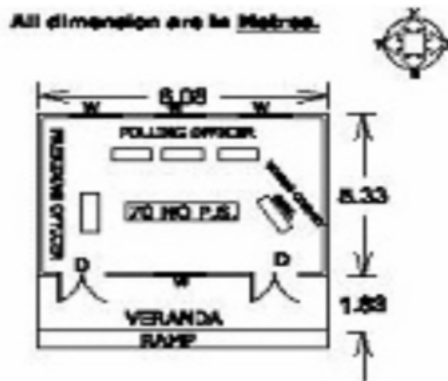

নিৰ্বাচক পঞ্জীয়ন বিষয়াৰ স্বাক্ষৰ

Nazri Naksha

Google Map View

Polling Station Building Front View

ভোটগ্ৰহন কেন্দ্ৰৰ সন্মুখৰ দৃশ্য

Cad View

Key MAP View

1 নাম : আবেদা বেগম স্বামীৰ নাম: বেকিব আলী ঘৰ নং : 1 বয়স : 40 লিঙ্গ : মহিলা	GVT0002774 ফটো উপলব্ধ	2 নাম : বাহুল আমিন পিতাৰ নাম: বেকিব আলী ঘৰ নং : 1 বয়স : 23 লিঙ্গ : পুৰুষ	GVT0548065 ফটো উপলব্ধ	3 নাম : অহেদা বেগম স্বামীৰ নাম: বিজুল আলী ঘৰ নং : 2 বয়স : 25 লিঙ্গ : মহিলা	VHQ0001867 ফটো উপলব্ধ
4 নাম : হাফিজুল হক পিতাৰ নাম: মিন্টু আলী ঘৰ নং : 2 বয়স : 21 লিঙ্গ : পুৰুষ	VHQ0101980 ফটো উপলব্ধ	5 নাম : মিন্জুৱা বেগম স্বামীৰ নাম: মোস্তাক আলী ঘৰ নং : 2 বয়স : 22 লিঙ্গ : মহিলা	GVT7050917 ফটো উপলব্ধ	6 নাম : বিজুল আলী পিতাৰ নাম: বিয়াজ আলী ঘৰ নং : 2 বয়স : 26 লিঙ্গ : পুৰুষ	GVT0476143 ফটো উপলব্ধ
7 নাম : মোস্তাক আলী পিতাৰ নাম: ফজনুৰ আলী ঘৰ নং : 2 বয়স : 25 লিঙ্গ : পুৰুষ	GVT0495432 ফটো উপলব্ধ	8 নাম : হুনাফা বিবি স্বামীৰ নাম: ইব্রাহিম আলী ঘৰ নং : 2 বয়স : 79 লিঙ্গ : মহিলা	GVT0002775 ফটো উপলব্ধ	9 নাম : বিয়াজ আলী পিতাৰ নাম: মাহিম আলী ঘৰ নং : 2 বয়স : 51 লিঙ্গ : পুৰুষ	GVT6234691 ফটো উপলব্ধ
10 নাম : মিন্টু আলী পিতাৰ নাম: ইব্রাহিম আলী ঘৰ নং : 2 বয়স : 47 লিঙ্গ : পুৰুষ	GVT0002776 ফটো উপলব্ধ	11 নাম : ফজনুৰ আলী পিতাৰ নাম: মাহিম আলী ঘৰ নং : 2 বয়স : 46 লিঙ্গ : পুৰুষ	GVT0002778 ফটো উপলব্ধ	12 নাম : আখতাৰা বেগম স্বামীৰ নাম: বিয়াজ আলী ঘৰ নং : 2 বয়স : 44 লিঙ্গ : মহিলা	GVT0002780 ফটো উপলব্ধ
13 নাম : মৰ্জিনা বেগম স্বামীৰ নাম: ফজনুৰ আলী ঘৰ নং : 2 বয়স : 40 লিঙ্গ : মহিলা	GVT0002779 ফটো উপলব্ধ	14 নাম : বেহেনা বেগম স্বামীৰ নাম: মিন্টু আলী ঘৰ নং : 2 বয়স : 33 লিঙ্গ : মহিলা	GVT0002777 ফটো উপলব্ধ	15 নাম : ওচমান আলী পিতাৰ নাম: মসলিম আলী ঘৰ নং : 3 বয়স : 64 লিঙ্গ : পুৰুষ	GVT0002781 ফটো উপলব্ধ
16 নাম : ফুলবান বেগম স্বামীৰ নাম: ওচমান আলী ঘৰ নং : 3 বয়স : 47 লিঙ্গ : মহিলা	GVT0002782 ফটো উপলব্ধ	17 নাম : চানোৱাৰা বেগম স্বামীৰ নাম: ওচমান আলী ঘৰ নং : 3 বয়স : 45 লিঙ্গ : মহিলা	GVT0321851 ফটো উপলব্ধ	18 নাম : নৰী বেগম স্বামীৰ নাম: ছোলেমান আলী ঘৰ নং : 3 বয়স : 27 লিঙ্গ : মহিলা	VHQ0008417 ফটো উপলব্ধ
19 নাম : চোলেমান আলী পিতাৰ নাম: ওচমান আলী ঘৰ নং : 3 বয়স : 26 লিঙ্গ : পুৰুষ	GVT0115683 ফটো উপলব্ধ	20 নাম : মেহেৰুন বিবি পিতাৰ নাম: বোস্তম আলী ঘৰ নং : 3 বয়স : 45 লিঙ্গ : মহিলা	GVT6234737 ফটো উপলব্ধ	21 নাম : তবিবৰ বহমান পিতাৰ নাম: নুবকাছ আলী ঘৰ নং : 8 বয়স : 48 লিঙ্গ : পুৰুষ	GVT0002784 ফটো উপলব্ধ
22 নাম : আমিনা বেগম স্বামীৰ নাম: তবিবৰ বহমান ঘৰ নং : 8 বয়স : 41 লিঙ্গ : মহিলা	GVT0002785 ফটো উপলব্ধ	23 নাম : আইনুল হক পিতাৰ নাম: তবিবৰ বহমান ঘৰ নং : 4 বয়স : 25 লিঙ্গ : পুৰুষ	GVT0404715 ফটো উপলব্ধ	24 নাম : বাহুল আলী পিতাৰ নাম: হবিবৰ বহমান ঘৰ নং : 8 বয়স : 23 লিঙ্গ : পুৰুষ	GVT0356329 ফটো উপলব্ধ
25 নাম : হবিবৰ বহমান পিতাৰ নাম: নুবকাছ আলী ঘৰ নং : 8 বয়স : 46 লিঙ্গ : পুৰুষ	GVT6234771 ফটো উপলব্ধ	26 নাম : তছিবান বিবি স্বামীৰ নাম: হবিবৰ বহমান ঘৰ নং : 8 বয়স : 40 লিঙ্গ : মহিলা	GVT0002786 ফটো উপলব্ধ	27 নাম : মনিজা বেগম স্বামীৰ নাম: চেকান আলী ঘৰ নং : 5 বয়স : 54 লিঙ্গ : মহিলা	GVT6234806 ফটো উপলব্ধ
28 নাম : চৰিফুল আলী পিতাৰ নাম: চেকান আলী ঘৰ নং : 5 বয়স : 36 লিঙ্গ : পুৰুষ	GVT0259226 ফটো উপলব্ধ	29 নাম : বেজিমা বেগম স্বামীৰ নাম: চৰিফুল আলী ঘৰ নং : 5 বয়স : 34 লিঙ্গ : মহিলা	GVT0116210 ফটো উপলব্ধ	30 নাম : আলতাফ আলী পিতাৰ নাম: নুবকাছ আলী ঘৰ নং : 6 বয়স : 59 লিঙ্গ : পুৰুষ	GVT6234817 ফটো উপলব্ধ