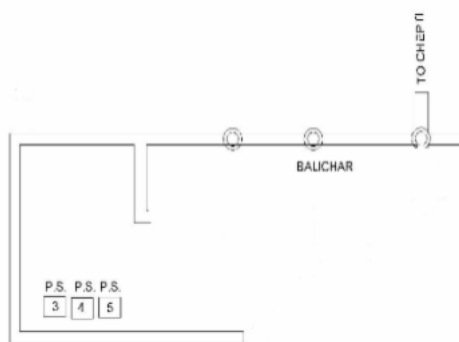

নিৰ্বাচক পঞ্জীয়ন বিষয়াৰ স্বাক্ষৰ

Nazri Naksha

Google Map View

Polling Station Building Front View

ভোটগ্ৰহন কেন্দ্ৰৰ সন্মুখৰ দৃশ্য

Cad View

Key MAP View

1 নাম : মুরাজ্জিনল ইছলাম পিতাৰ নাম: মজাফফৰ হুছেইন ঘৰ নং : 00 বয়স : 35 লিঙ্গ : পুৰুষ	GVT0358424 ফটো উপলব্ধ	2 নাম : হাচমিনা বেগম পিতাৰ নাম: খাইবুল আজাদ ঘৰ নং : 00 বয়স : 27 লিঙ্গ : মহিলা	GVT0272351 ফটো উপলব্ধ	3 নাম : এলিফা আখতাৰ পিতাৰ নাম: আব্দুল হামিদ ঘৰ নং : 0 বয়স : 26 লিঙ্গ : মহিলা	GVT0307272 ফটো উপলব্ধ
4 নাম : আনোবাৰা বেগম স্বামীৰ নাম: নাচেৰ উদ্দিন চৌধুৰী ঘৰ নং : 1 বয়স : 44 লিঙ্গ : মহিলা	GVT0001157 ফটো উপলব্ধ	5 নাম : জুৱেল হক পিতাৰ নাম: নাচেৰুদদীন আহমেদ ঘৰ নং : 01 বয়স : 25 লিঙ্গ : পুৰুষ	GVT0556977 ফটো উপলব্ধ	6 নাম : বুমান আহমেদ পিতাৰ নাম: ৰফিত আলী ঘৰ নং : 1 বয়স : 22 লিঙ্গ : পুৰুষ	GVT1206416 ফটো উপলব্ধ
7 নাম : চাহেৰা বেগম স্বামীৰ নাম: আমিৰ আলী ঘৰ নং : 1 বয়স : 69 লিঙ্গ : মহিলা	GVT0001158 ফটো উপলব্ধ	8 নাম : ফৰিজান বেগম স্বামীৰ নাম: হাফিজ আলী ঘৰ নং : 2 বয়স : 71 লিঙ্গ : মহিলা	GVT0001159 ফটো উপলব্ধ	9 নাম : পৰিজান বিবি স্বামীৰ নাম: মচলিম আলী ঘৰ নং : 0 বয়স : 71 লিঙ্গ : মহিলা	GVT0001160 ফটো উপলব্ধ
10 নাম : মইনুল আলী পিতাৰ নাম: মচলিম আলী ঘৰ নং : 0 বয়স : 54 লিঙ্গ : পুৰুষ	GVT3234615 ফটো উপলব্ধ	11 নাম : মঃআয়ুব আলী পিতাৰ নাম: মচলিমা আলী ঘৰ নং : 0 বয়স : 45 লিঙ্গ : পুৰুষ	GVT0001162 ফটো উপলব্ধ	12 নাম : চান মহম্মদ আলী পিতাৰ নাম: মচলিম আলী ঘৰ নং : 0 বয়স : 43 লিঙ্গ : পুৰুষ	GVT0001161 ফটো উপলব্ধ
13 নাম : মিন বেগম স্বামীৰ নাম: মইনুল হক ঘৰ নং : 0 বয়স : 42 লিঙ্গ : মহিলা	GVT0001163 ফটো উপলব্ধ	14 নাম : মচলিম আলী পিতাৰ নাম: মচলিমা আলী ঘৰ নং : 0 বয়স : 41 লিঙ্গ : পুৰুষ	GVT0001164 ফটো উপলব্ধ	15 নাম : দুলমনি বেগম স্বামীৰ নাম: আয়ুব আলী ঘৰ নং : 0 বয়স : 40 লিঙ্গ : মহিলা	GVT0114181 ফটো উপলব্ধ
16 নাম : চাফিয়া বেগম স্বামীৰ নাম: চানমহম্মদ আলী ঘৰ নং : 0 বয়স : 38 লিঙ্গ : মহিলা	GVT0001165 ফটো উপলব্ধ	17 নাম : ওৱাহেদুৰ ৰহমান পিতাৰ নাম: আচাদ আলী ঘৰ নং : 0 বয়স : 29 লিঙ্গ : পুৰুষ	GVT0001167 ফটো উপলব্ধ	18 নাম : চুহানা বেগম পিতাৰ নাম: চানমহম্মদ আলী ঘৰ নং : 3 বয়স : 22 লিঙ্গ : মহিলা	GVT7072432 ফটো উপলব্ধ
19 নাম : চামচুল হক পিতাৰ নাম: খচনুৰ আলী ঘৰ নং : 8 বয়স : 54 লিঙ্গ : পুৰুষ	GVT0001169 ফটো উপলব্ধ	20 নাম : ফজনুৰ আলী পিতাৰ নাম: খচনুৰ আলী ঘৰ নং : 8 বয়স : 47 লিঙ্গ : পুৰুষ	GVT0001170 ফটো উপলব্ধ	21 নাম : চৈয়দ হেদায়ত পিতাৰ নাম: খোৰচেদ আলী ঘৰ নং : 04 বয়স : 46 লিঙ্গ : পুৰুষ	GVT0001179 ফটো উপলব্ধ
22 নাম : ৰোনা বেগম স্বামীৰ নাম: চামচুল হক ঘৰ নং : 8 বয়স : 44 লিঙ্গ : মহিলা	GVT0001171 ফটো উপলব্ধ	23 নাম : চাৰ্জিনা বেগম স্বামীৰ নাম: ফজনুৰ আলী ঘৰ নং : 8 বয়স : 41 লিঙ্গ : মহিলা	GVT0001172 ফটো উপলব্ধ	24 নাম : বুনুৰাৰা বেগম স্বামীৰ নাম: চৈয়দ হেদায়ত উল্লাহ ঘৰ নং : 04 বয়স : 39 লিঙ্গ : মহিলা	GVT0177287 ফটো উপলব্ধ
25 নাম : চহিদুল হক পিতাৰ নাম: ছামচুল হক ঘৰ নং : 4 বয়স : 25 লিঙ্গ : পুৰুষ	GVT0391995 ফটো উপলব্ধ	26 নাম : চাহিল হক পিতাৰ নাম: চামচুল হক ঘৰ নং : 8 বয়স : 22 লিঙ্গ : পুৰুষ	GVT1194364 ফটো উপলব্ধ	27 নাম : চৈয়দা আনোৱাৰা বেগম স্বামীৰ নাম: চৈয়দ আব্দুল হাছেম ঘৰ নং : 5 বয়স : 67 লিঙ্গ : মহিলা	GVT0001173 ফটো উপলব্ধ
28 নাম : চৈয়দ ইস্কে আলম পিতাৰ নাম: চৈয়দ আব্দুল হাছেম ঘৰ নং : 5 বয়স : 39 লিঙ্গ : পুৰুষ	GVT0001175 ফটো উপলব্ধ	29 নাম : চৈয়দা আফৰুজা খানম পিতাৰ নাম: চৈয়দ আব্দুল হাছেম ঘৰ নং : 5 বয়স : 28 লিঙ্গ : মহিলা	GVT0001174 ফটো উপলব্ধ	30 নাম : চৈয়দ খলিলুৰ ৰহমান পিতাৰ নাম: মুবাৰক আলী ঘৰ নং : 7 বয়স : 71 লিঙ্গ : পুৰুষ	LQZ0448357 ফটো উপলব্ধ