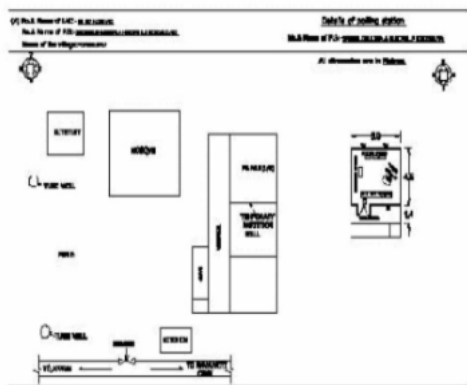

নিৰ্বাচক পঞ্জীয়ন বিষয়াৰ স্বাক্ষৰ

Nazri Naksha

Google Map View

Polling Station Building Front View

ভোটগ্ৰহন কেন্দ্ৰৰ সন্মুখৰ দৃশ্য

Cad View

Key MAP View

1 নাম : মুরাজ্জিনল ইছলাম পিতাৰ নাম: মজাফফৰ হুছেইন ঘৰ নং : 00 বয়স : 35 লিঙ্গ : পুৰুষ	GVT0358424 ফটো উপলব্ধ	2 নাম : হাচমিনা বেগম পিতাৰ নাম: খাইবুল আজাদ ঘৰ নং : 00 বয়স : 27 লিঙ্গ : মহিলা	GVT0272351 ফটো উপলব্ধ	3 নাম : এলিফা আখতাৰ পিতাৰ নাম: আব্দুল হামিদ ঘৰ নং : 0 বয়স : 26 লিঙ্গ : মহিলা	GVT0307272 ফটো উপলব্ধ
4 নাম : আনোবাৰা বেগম স্বামীৰ নাম: নাচেৰ উদ্দিন চৌধুৰী ঘৰ নং : 1 বয়স : 44 লিঙ্গ : মহিলা	GVT0001157 ফটো উপলব্ধ	5 নাম : জুৱেল হক পিতাৰ নাম: নাচেৰুদদীন আহমেদ ঘৰ নং : 01 বয়স : 25 লিঙ্গ : পুৰুষ	GVT0556977 ফটো উপলব্ধ	6 নাম : বুমান আহমেদ পিতাৰ নাম: ৰফিত আলী ঘৰ নং : 1 বয়স : 22 লিঙ্গ : পুৰুষ	GVT1206416 ফটো উপলব্ধ
7 নাম : চাহেৰা বেগম স্বামীৰ নাম: আমিৰ আলী ঘৰ নং : 1 বয়স : 69 লিঙ্গ : মহিলা	GVT0001158 ফটো উপলব্ধ	8 নাম : ফৰিজান বেগম স্বামীৰ নাম: হাফিজ আলী ঘৰ নং : 2 বয়স : 71 লিঙ্গ : মহিলা	GVT0001159 ফটো উপলব্ধ	9 নাম : পৰিজান বিবি স্বামীৰ নাম: মচলিম আলী ঘৰ নং : 0 বয়স : 71 লিঙ্গ : মহিলা	GVT0001160 ফটো উপলব্ধ
10 নাম : মইনুল আলী পিতাৰ নাম: মচলিম আলী ঘৰ নং : 0 বয়স : 54 লিঙ্গ : পুৰুষ	GVT3234615 ফটো উপলব্ধ	11 নাম : মঃআয়ুব আলী পিতাৰ নাম: মচলিমা আলী ঘৰ নং : 0 বয়স : 45 লিঙ্গ : পুৰুষ	GVT0001162 ফটো উপলব্ধ	12 নাম : চান মহম্মদ আলী পিতাৰ নাম: মচলিম আলী ঘৰ নং : 0 বয়স : 43 লিঙ্গ : পুৰুষ	GVT0001161 ফটো উপলব্ধ
13 নাম : মিন বেগম স্বামীৰ নাম: মইনুল হক ঘৰ নং : 0 বয়স : 42 লিঙ্গ : মহিলা	GVT0001163 ফটো উপলব্ধ	14 নাম : মচলিম আলী পিতাৰ নাম: মচলিমা আলী ঘৰ নং : 0 বয়স : 41 লিঙ্গ : পুৰুষ	GVT0001164 ফটো উপলব্ধ	15 নাম : দুলমনি বেগম স্বামীৰ নাম: আয়ুব আলী ঘৰ নং : 0 বয়স : 40 লিঙ্গ : মহিলা	GVT0114181 ফটো উপলব্ধ
16 নাম : চাফিয়া বেগম স্বামীৰ নাম: চানমহম্মদ আলী ঘৰ নং : 0 বয়স : 38 লিঙ্গ : মহিলা	GVT0001165 ফটো উপলব্ধ	17 নাম : ওৱাহেদুৰ ৰহমান পিতাৰ নাম: আচাদ আলী ঘৰ নং : 0 বয়স : 29 লিঙ্গ : পুৰুষ	GVT0001167 ফটো উপলব্ধ	18 নাম : চুহানা বেগম পিতাৰ নাম: চানমহম্মদ আলী ঘৰ নং : 3 বয়স : 22 লিঙ্গ : মহিলা	GVT7072432 ফটো উপলব্ধ
19 নাম : চামচুল হক পিতাৰ নাম: খচনুৰ আলী ঘৰ নং : 8 বয়স : 54 লিঙ্গ : পুৰুষ	GVT0001169 ফটো উপলব্ধ	20 নাম : ফজনুৰ আলী পিতাৰ নাম: খচনুৰ আলী ঘৰ নং : 8 বয়স : 47 লিঙ্গ : পুৰুষ	GVT0001170 ফটো উপলব্ধ	21 নাম : চৈয়দ হেদায়ত পিতাৰ নাম: খোৰচেদ আলী ঘৰ নং : 04 বয়স : 46 লিঙ্গ : পুৰুষ	GVT0001179 ফটো উপলব্ধ
22 নাম : ৰোনা বেগম স্বামীৰ নাম: চামচুল হক ঘৰ নং : 8 বয়স : 44 লিঙ্গ : মহিলা	GVT0001171 ফটো উপলব্ধ	23 নাম : চাৰ্জিনা বেগম স্বামীৰ নাম: ফজনুৰ আলী ঘৰ নং : 8 বয়স : 41 লিঙ্গ : মহিলা	GVT0001172 ফটো উপলব্ধ	24 নাম : বুনুৰাৰা বেগম স্বামীৰ নাম: চৈয়দ হেদায়ত উল্লাহ ঘৰ নং : 04 বয়স : 39 লিঙ্গ : মহিলা	GVT0177287 ফটো উপলব্ধ
25 নাম : চহিদুল হক পিতাৰ নাম: ছামচুল হক ঘৰ নং : 4 বয়স : 25 লিঙ্গ : পুৰুষ	GVT0391995 ফটো উপলব্ধ	26 নাম : চাহিল হক পিতাৰ নাম: চামচুল হক ঘৰ নং : 8 বয়স : 22 লিঙ্গ : পুৰুষ	GVT1194364 ফটো উপলব্ধ	27 নাম : চৈয়দা আনোৱাৰা বেগম স্বামীৰ নাম: চৈয়দ আব্দুল হাছেম ঘৰ নং : 5 বয়স : 67 লিঙ্গ : মহিলা	GVT0001173 ফটো উপলব্ধ
28 নাম : চৈয়দ ইস্কে আলম পিতাৰ নাম: চৈয়দ আব্দুল হাছেম ঘৰ নং : 5 বয়স : 39 লিঙ্গ : পুৰুষ	GVT0001175 ফটো উপলব্ধ	29 নাম : চৈয়দা আফৰুজা খানম পিতাৰ নাম: চৈয়দ আব্দুল হাছেম ঘৰ নং : 5 বয়স : 28 লিঙ্গ : মহিলা	GVT0001174 ফটো উপলব্ধ	30 নাম : চৈয়দ খলিলুৰ ৰহমান পিতাৰ নাম: মুবাৰক আলী ঘৰ নং : 7 বয়স : 71 লিঙ্গ : পুৰুষ	LQZ0448357 ফটো উপলব্ধ