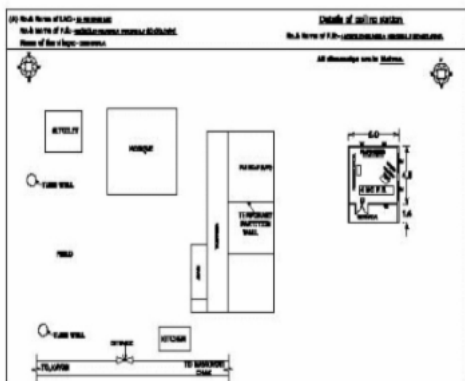

নিৰ্বাচক পঞ্জীয়ন বিষয়াৰ স্বাক্ষৰ

Nazri Naksha

Google Map View

Polling Station Building Front View

ভোটগ্ৰহন কেন্দ্ৰৰ সন্মুখৰ দৃশ্য

Cad View

Key MAP View

1 নাম : অহেদৰ ৰহমান পিতাৰ নাম: পাইনুৰ আলী ঘৰ নং : 1 বয়স : 30 লিঙ্গ : পুৰুষ	GVT0149906 ফটো উপলব্ধ	2 নাম : ৰেজাউল আহমেদ পিতাৰ নাম: পাইনুৰ আলী ঘৰ নং : 1 বয়স : 28 লিঙ্গ : পুৰুষ	GVT0149898 ফটো উপলব্ধ	#2 3 নাম : ৰাহুল আমিন পিতাৰ নাম: মাজিবুল হক ঘৰ নং : 278 বয়স : 23 লিঙ্গ : পুৰুষ	VHQ0050450 ফটো উপলব্ধ
4 নাম : আমিনা বেগম পিতাৰ নাম: ফজল হক ঘৰ নং : 52 বয়স : 19 লিঙ্গ : মহিলা	VHQ0130203 ফটো উপলব্ধ	S 5 নাম : পম্পী বেগম পিতাৰ নাম: ময়াজউদ্দীন ঘৰ নং : 56 বয়স : 22 লিঙ্গ : মহিলা	GVT7061427 ফটো উপলব্ধ	6 নাম : আল মোকদ্দিম হুছেইন পিতাৰ নাম: জাকিৰ হুছেইন ঘৰ নং : 56 বয়স : 22 লিঙ্গ : পুৰুষ	GVT7089055 ফটো উপলব্ধ
7 নাম : তাইজুদ্দিন আহমেদ পিতাৰ নাম: ৰহিম আলী ঘৰ নং : 69 বয়স : 29 লিঙ্গ : পুৰুষ	GVT0560300 ফটো উপলব্ধ	8 নাম : জাহানাবা বেগম স্বামীৰ নাম: তাইজুদ্দিন আলী ঘৰ নং : 69 বয়স : 25 লিঙ্গ : মহিলা	GVT0560318 ফটো উপলব্ধ	9 নাম : আনোৱাৰ হুছেইন পিতাৰ নাম: ইয়াচিন আলী ঘৰ নং : 95 বয়স : 71 লিঙ্গ : পুৰুষ	GVT0001763 ফটো উপলব্ধ
10 নাম : ৰেন বেগম স্বামীৰ নাম: আনোৱাৰ হুছেইন ঘৰ নং : 95 বয়স : 60 লিঙ্গ : মহিলা	GVT0001764 ফটো উপলব্ধ	11 নাম : জাহিদুল ৰহমান পিতাৰ নাম: আনোৱাৰ হুছেইন ঘৰ নং : 95 বয়স : 36 লিঙ্গ : পুৰুষ	GVT0001765 ফটো উপলব্ধ	# 12 নাম : চৈয়দ মিন্টু হুছেইন পিতাৰ নাম: সহদ আনোৱাৰ হুছেইন ঘৰ নং : 95 বয়স : 29 লিঙ্গ : পুৰুষ	GVT0390690 ফটো উপলব্ধ
13 নাম : নাজ আখটাৰ স্বামীৰ নাম: চৈয়দ বাহৰুল ইছলাম ঘৰ নং : 109 বয়স : 31 লিঙ্গ : মহিলা	GVT0314039 ফটো উপলব্ধ	14 নাম : মেৰিনা বেগম স্বামীৰ নাম: ৰশিদ আলী ঘৰ নং : 110 বয়স : 32 লিঙ্গ : মহিলা	GVT1158138 ফটো উপলব্ধ	15 নাম : চফিউল আহমেদ পিতাৰ নাম: খাইৰুদ্দিন আহমেদ ঘৰ নং : 128 বয়স : 23 লিঙ্গ : পুৰুষ	GVT0548016 ফটো উপলব্ধ
16 নাম : ইনামুল হক পিতাৰ নাম: ৰচমান আলী ঘৰ নং : 134 বয়স : 23 লিঙ্গ : পুৰুষ	GVT7090186 ফটো উপলব্ধ	17 নাম : চৈয়দ জিয়াউল হক পিতাৰ নাম: চৈয়দ জোহৰুল হক ঘৰ নং : 155 বয়স : 30 লিঙ্গ : পুৰুষ	GVT0155259 ফটো উপলব্ধ	18 নাম : ৰুমিনা বেগম স্বামীৰ নাম: ৰাফিত আলী ঘৰ নং : 156 বয়স : 31 লিঙ্গ : মহিলা	GVT0157388 ফটো উপলব্ধ
19 নাম : ফজল হক পিতাৰ নাম: আছাদ আলী ঘৰ নং : 159 বয়স : 51 লিঙ্গ : পুৰুষ	GVT0001769 ফটো উপলব্ধ	20 নাম : ৰুনমা বেগম স্বামীৰ নাম: ফজল হক ঘৰ নং : 159 বয়স : 44 লিঙ্গ : মহিলা	GVT0001770 ফটো উপলব্ধ	21 নাম : ৰেজাউল হক পিতাৰ নাম: ফজল হক ঘৰ নং : 189 বয়স : 26 লিঙ্গ : পুৰুষ	GVT0332957 ফটো উপলব্ধ
22 নাম : আইনাল হক পিতাৰ নাম: নৌচাদ আলী ঘৰ নং : 190 বয়স : 45 লিঙ্গ : পুৰুষ	GVT0001771 ফটো উপলব্ধ	23 নাম : ৰেহিমা এচমিন স্বামীৰ নাম: আইনাল হক ঘৰ নং : 190 বয়স : 40 লিঙ্গ : মহিলা	GVT0001772 ফটো উপলব্ধ	24 নাম : আছিচ জিয়াচান পিতাৰ নাম: আইনাল হক ঘৰ নং : 190 বয়স : 22 লিঙ্গ : পুৰুষ	VHQ0133124 ফটো উপলব্ধ
25 নাম : আলিয়া বেগম স্বামীৰ নাম: ৰাফিক আলী ঘৰ নং : 191 বয়স : 64 লিঙ্গ : মহিলা	GVT0001773 ফটো উপলব্ধ	26 নাম : মহঃ মইনুল হক পিতাৰ নাম: ৰাফিত আলী ঘৰ নং : 191 বয়স : 44 লিঙ্গ : পুৰুষ	GVT0001774 ফটো উপলব্ধ	27 নাম : ৰৌচানাৰা বেগম স্বামীৰ নাম: মইনুল হক ঘৰ নং : 191 বয়স : 38 লিঙ্গ : মহিলা	GVT0001775 ফটো উপলব্ধ
28 নাম : জাকিৰ হুছেইন পিতাৰ নাম: ৰাফিক আলী ঘৰ নং : 191 বয়স : 36 লিঙ্গ : পুৰুষ	GVT0001777 ফটো উপলব্ধ	29 নাম : মমি বেগম স্বামীৰ নাম: জাকিৰ হুছেইন ঘৰ নং : 191 বয়স : 34 লিঙ্গ : মহিলা	GVT0001778 ফটো উপলব্ধ	30 নাম : জয়নাল আব্দুল পিতাৰ নাম: হইবাৰ আলী ঘৰ নং : 192 বয়স : 66 লিঙ্গ : পুৰুষ	GVT0001779 ফটো উপলব্ধ