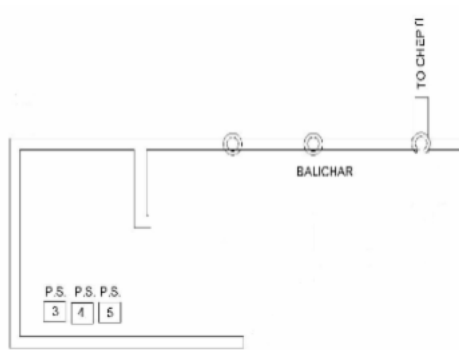

নিৰ্বাচক পঞ্জীয়ন বিষয়াৰ স্বাক্ষৰ

Nazri Naksha

Google Map View

Polling Station Building Front View

ভোটগ্ৰহন কেন্দ্ৰৰ সন্মুখৰ দৃশ্য

Cad View

Key MAP View

1 নাম : জয়না বিবি স্বামীৰ নাম: ইউনুছৰ বহমান ঘৰ নং : 1 বয়স : 47 লিঙ্গ : মহিলা	GVT0002268 ফটো উপলব্ধ	2 নাম : মিৰজুল আলী পিতাৰ নাম: ইউনুছৰ বহমান ঘৰ নং : 1 বয়স : 30 লিঙ্গ : পুৰুষ	GVT0149856 ফটো উপলব্ধ	3 নাম : জুমী বেগম স্বামীৰ নাম: মিৰজুল হক ঘৰ নং : 1 বয়স : 27 লিঙ্গ : মহিলা	GVT0331447 ফটো উপলব্ধ
# 4 নাম : কেশৰ কিংকৰ কলিতা পিতাৰ নাম: দীপক কলিতা ঘৰ নং : 61 ক বয়স : 21 লিঙ্গ : পুৰুষ	VHQ0125930 ফটো উপলব্ধ	5 নাম : ইক্ৰাম আলী পিতাৰ নাম: মছলিম আলী ঘৰ নং : 2 বয়স : 64 লিঙ্গ : পুৰুষ	GVT0002269 ফটো উপলব্ধ	6 নাম : চুৰিয়া বেগম স্বামীৰ নাম: ইক্ৰাম আলী ঘৰ নং : 2 বয়স : 48 লিঙ্গ : মহিলা	GVT0002270 ফটো উপলব্ধ
7 নাম : ইলিমা বেগম পিতাৰ নাম: মইনুল হক ঘৰ নং : 2 বয়স : 40 লিঙ্গ : মহিলা	GVT0002271 ফটো উপলব্ধ	8 নাম : জিলীমা বেগম স্বামীৰ নাম: বিজুল হক ঘৰ নং : 2 বয়স : 39 লিঙ্গ : মহিলা	GVT5240620 ফটো উপলব্ধ	9 নাম : নাচিৰা বেগম স্বামীৰ নাম: মিৰজুল হক ঘৰ নং : 2 বয়স : 35 লিঙ্গ : মহিলা	GVT0319871 ফটো উপলব্ধ
10 নাম : জাইদুল হক পিতাৰ নাম: ইক্ৰাম আলী ঘৰ নং : 2 বয়স : 30 লিঙ্গ : পুৰুষ	GVT0149799 ফটো উপলব্ধ	11 নাম : চফিকুল হক পিতাৰ নাম: ইক্ৰাম আলী ঘৰ নং : 2 বয়স : 30 লিঙ্গ : পুৰুষ	GVT0158436 ফটো উপলব্ধ	S 12 নাম : সৈদৰা বেগম পিতাৰ নাম: ইক্ৰাম আলী ঘৰ নং : 02 বয়স : 26 লিঙ্গ : মহিলা	GVT0511170 ফটো উপলব্ধ
13 নাম : মইনুল হক পিতাৰ নাম: ইক্ৰাম আলী ঘৰ নং : 2 গ বয়স : 32 লিঙ্গ : পুৰুষ	GVT0002272 ফটো উপলব্ধ	14 নাম : মীৰজুল হক পিতাৰ নাম: ইক্ৰাম আলী ঘৰ নং : 2 ক বয়স : 44 লিঙ্গ : পুৰুষ	GVT0002273 ফটো উপলব্ধ	15 নাম : বিজুল হক পিতাৰ নাম: ইক্ৰাম আলী ঘৰ নং : 2 খ বয়স : 41 লিঙ্গ : পুৰুষ	GVT5234617 ফটো উপলব্ধ
16 নাম : কোদবান বেগম স্বামীৰ নাম: আব্দুল কুদ্দুছ ঘৰ নং : 3 বয়স : 59 লিঙ্গ : মহিলা	GVT5234639 ফটো উপলব্ধ	17 নাম : ছাহ আলম পিতাৰ নাম: আব্দুল কুদ্দুছ ঘৰ নং : 3 বয়স : 44 লিঙ্গ : পুৰুষ	GVT5234640 ফটো উপলব্ধ	18 নাম : আব্দুল মালিক পিতাৰ নাম: আব্দুল কুদ্দুছ ঘৰ নং : 3 বয়স : 39 লিঙ্গ : পুৰুষ	GVT5234651 ফটো উপলব্ধ
19 নাম : ইয়াছমিন চুলতানা স্বামীৰ নাম: ইদুল আলী ঘৰ নং : 3 বয়স : 35 লিঙ্গ : মহিলা	GVT0540609 ফটো উপলব্ধ	20 নাম : তুবল আলী পিতাৰ নাম: আশ্রাফ আলী ঘৰ নং : 3 বয়স : 34 লিঙ্গ : পুৰুষ	GVT0238535 ফটো উপলব্ধ	21 নাম : ইদুল আলী পিতাৰ নাম: আশ্রাফ আলী ঘৰ নং : 3 বয়স : 33 লিঙ্গ : পুৰুষ	GVT0238527 ফটো উপলব্ধ
22 নাম : মিলীনা বেগম স্বামীৰ নাম: আব্দুল মালিক ঘৰ নং : 03 বয়স : 32 লিঙ্গ : মহিলা	GVT0544890 ফটো উপলব্ধ	23 নাম : চফিকুল ইছলাম পিতাৰ নাম: হানিফ আলী ঘৰ নং : 03 বি বয়স : 26 লিঙ্গ : পুৰুষ	GVT0324509 ফটো উপলব্ধ	S 24 নাম : ফাহৰিনা আহমেদ পিতাৰ নাম: আশ্রাফ আলী ঘৰ নং : 3 ক বয়স : 26 লিঙ্গ : মহিলা	GVT0238576 ফটো উপলব্ধ
25 নাম : চাইফুদ্দিন আহমেদ পিতাৰ নাম: হানিফ আলী ঘৰ নং : 3 খ বয়স : 28 লিঙ্গ : পুৰুষ	GVT0493080 ফটো উপলব্ধ	E 26 নাম : হানিফ আলী পিতাৰ নাম: হুমজা আলী ঘৰ নং : 3 খ বয়স : 64 লিঙ্গ : পুৰুষ	GVT0002274 ফটো উপলব্ধ	27 নাম : আশ্রাফ আলী পিতাৰ নাম: আজিম আলী ঘৰ নং : 3 ক বয়স : 59 লিঙ্গ : পুৰুষ	GVT5234662 ফটো উপলব্ধ
28 নাম : নুৰজাহান বেগম স্বামীৰ নাম: হানিফ আলী ঘৰ নং : 3 খ বয়স : 49 লিঙ্গ : মহিলা	GVT5234695 ফটো উপলব্ধ	29 নাম : চুফিয়া বেগম স্বামীৰ নাম: আশ্রাফ আলী ঘৰ নং : 3 ক বয়স : 47 লিঙ্গ : মহিলা	GVT5234673 ফটো উপলব্ধ	30 নাম : নুৰুল হুছেইন পিতাৰ নাম: হানিফ আলী ঘৰ নং : 8 বয়স : 31 লিঙ্গ : পুৰুষ	GVT0002275 ফটো উপলব্ধ