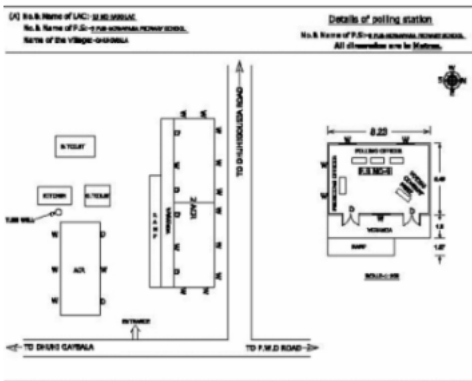

নিৰ্বাচক পঞ্জীয়ন বিষয়াৰ স্বাক্ষৰ

Nazri Naksha

Google Map View

Polling Station Building Front View

ভোটগ্ৰহন কেন্দ্ৰৰ সন্মুখৰ দৃশ্য

Cad View

Key MAP View

1 নাম : গোলবান বিবি স্বামীৰ নাম: জয়নাল আলী ঘৰ নং : ২৫ বয়স : 44 লিঙ্গ : মহিলা	GVT0160598 ফটো উপলব্ধ	2 নাম : মৰমি বেগম স্বামীৰ নাম: ছফিকুল হক ঘৰ নং : 25 বয়স : 26 লিঙ্গ : মহিলা	VHQ0078873 ফটো উপলব্ধ	3 নাম : চফিকুল হক পিতাৰ নাম: জয়নাল আলী ঘৰ নং : 25 বয়স : 24 লিঙ্গ : পুৰুষ	VHQ0024828 ফটো উপলব্ধ
4 নাম : নুৰজাহান খাতুন স্বামীৰ নাম: বাৰেক আলী ঘৰ নং : 25 বয়স : 22 লিঙ্গ : মহিলা	VHQ0012666 ফটো উপলব্ধ	5 নাম : চানোৱাৰা বেগম পিতাৰ নাম: তাৰেব আলী ঘৰ নং : 29 বয়স : 26 লিঙ্গ : মহিলা	VHQ0094342 ফটো উপলব্ধ	6 নাম : মঃ ৰাজমুন্না আহমেদ পিতাৰ নাম: ইব্রাহিম আলী ঘৰ নং : 53 বয়স : 21 লিঙ্গ : পুৰুষ	VHQ0026344 ফটো উপলব্ধ
7 নাম : জয়নাল আলী পিতাৰ নাম: হামিদ আলী ঘৰ নং : ৫৪ বয়স : 54 লিঙ্গ : পুৰুষ	GVT0171959 ফটো উপলব্ধ	8 নাম : ৰফিকুল আলি পিতাৰ নাম: জয়নাল আলী ঘৰ নং : ৫৪ বয়স : 29 লিঙ্গ : পুৰুষ	GVT0171967 ফটো উপলব্ধ	9 নাম : তফিকুল হক পিতাৰ নাম: জয়নাল আলী ঘৰ নং : ৫৪ বয়স : 26 লিঙ্গ : পুৰুষ	GVT0121855 ফটো উপলব্ধ
10 নাম : মুন বেগম স্বামীৰ নাম: তফিকুল হক ঘৰ নং : 54 বয়স : 25 লিঙ্গ : মহিলা	VHQ0068668 ফটো উপলব্ধ	11 নাম : নাজমাৰাৰা বেগম স্বামীৰ নাম: ৰেজাউল হক ঘৰ নং : 55 বয়স : 21 লিঙ্গ : মহিলা	GVT7054281 ফটো উপলব্ধ	12 নাম : নাচিৰউদ্দিন আহমেদ পিতাৰ নাম: নুৰমহমাদ আলী ঘৰ নং : ৫৬ বয়স : 47 লিঙ্গ : পুৰুষ	GVT0172429 ফটো উপলব্ধ
13 নাম : ৰাহুল আলম পিতাৰ নাম: চৰিফ আলী ঘৰ নং : ৬২ বয়স : 27 লিঙ্গ : পুৰুষ	GVT0293167 ফটো উপলব্ধ	14 নাম : মোতাকিন আহমেদ পিতাৰ নাম: মোক্তাৱ হুছেইন ঘৰ নং : ১১৩ বয়স : 21 লিঙ্গ : পুৰুষ	GVT7055478 ফটো উপলব্ধ	15 নাম : চাইজুদ্দিন আহমেদ পিতাৰ নাম: মহচিন ঘৰ নং : 114 বয়স : 22 লিঙ্গ : পুৰুষ	GVT7067101 ফটো উপলব্ধ
16 নাম : চাজিদা বেগম পিতাৰ নাম: আব্দুল হান্নান আলী ঘৰ নং : ১২০ বয়স : 31 লিঙ্গ : মহিলা	GVT0319277 ফটো উপলব্ধ	17 নাম : ৰাহুল উদ্দিন আহমেদ পিতাৰ নাম: গিয়াচুউদ্দিন আহমেদ ঘৰ নং : ১২৫ বয়স : 26 লিঙ্গ : পুৰুষ	GVT0282368 ফটো উপলব্ধ	18 নাম : মাৰ্জিনা বেগম স্বামীৰ নাম: ৰাহুল উদ্দিন আহমেদ ঘৰ নং : 127 বয়স : 24 লিঙ্গ : মহিলা	GVT1184191 ফটো উপলব্ধ
19 নাম : নজিমুদ্দিন আহমেদ পিতাৰ নাম: আকবৰ আলী ঘৰ নং : ১৪৫ বয়স : 64 লিঙ্গ : পুৰুষ	GVT0004742 ফটো উপলব্ধ	20 নাম : লুতফন নেহাৰ স্বামীৰ নাম: নজিমুদ্দিন আহমেদ ঘৰ নং : 145 বয়স : 49 লিঙ্গ : মহিলা	GVT1248111 ফটো উপলব্ধ	21 নাম : ইৰফান আহমেদ পিতাৰ নাম: নজিমুদ্দিন আহমেদ ঘৰ নং : 145 বয়স : 22 লিঙ্গ : পুৰুষ	GVT1248152 ফটো উপলব্ধ
22 নাম : নিলিমা বেগম স্বামীৰ নাম: জয়নাল আলী ঘৰ নং : ১৫১ ক বয়স : 36 লিঙ্গ : মহিলা	GVT0029389 ফটো উপলব্ধ	23 নাম : জানমনি বেগম স্বামীৰ নাম: ৰফিকুল হক ঘৰ নং : 153 বয়স : 25 লিঙ্গ : মহিলা	GVT7091796 ফটো উপলব্ধ	24 নাম : বাহৰুল আলী পিতাৰ নাম: বাহাৰ আলী ঘৰ নং : 155 বয়স : 30 লিঙ্গ : পুৰুষ	VHQ0051177 ফটো উপলব্ধ
25 নাম : মঞ্জুমা বেগম স্বামীৰ নাম: মঃ চফিকুল হুছেইন ঘৰ নং : 184 বয়স : 23 লিঙ্গ : মহিলা	GVT0580225 ফটো উপলব্ধ	26 নাম : আব্দুচ চত্তাৰ আলী আলী পিতাৰ নাম: কদ্রুত আলী ঘৰ নং : ১৯০ক বয়স : 47 লিঙ্গ : পুৰুষ	GVT0004743 ফটো উপলব্ধ	27 নাম : ৰেহিনা বেগম স্বামীৰ নাম: আব্দুছ চত্তাৰ ঘৰ নং : ১৯০ক বয়স : 39 লিঙ্গ : মহিলা	GVT0004744 ফটো উপলব্ধ
28 নাম : লালবান বেগম স্বামীৰ নাম: হীচান আলী ঘৰ নং : ১৯১ বয়স : 69 লিঙ্গ : মহিলা	GVT0004745 ফটো উপলব্ধ	29 নাম : চাহজাহান আলী পিতাৰ নাম: হীচান আলী ঘৰ নং : ১৯১ বয়স : 42 লিঙ্গ : পুৰুষ	GVT0004746 ফটো উপলব্ধ	30 নাম : মামনি বেগম স্বামীৰ নাম: চাহজাহান আলী ঘৰ নং : ১৯১ বয়স : 41 লিঙ্গ : মহিলা	GVT0004749 ফটো উপলব্ধ