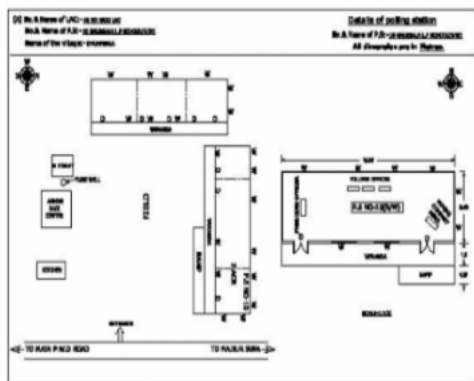

নিৰ্বাচক পঞ্জীয়ন বিষয়াৰ স্বাক্ষৰ

Nazri Naksha

Google Map View

Polling Station Building Front View

ভোটগ্ৰহন কেন্দ্ৰৰ সন্মুখৰ দৃশ্য

Cad View

Key MAP View

<p>S 1 GVT0005632</p> <p>নাম : মহঃ আনচাৰ আলী মাতৃৰ নাম: চাহাবু ঘৰ নং : 00 বয়স : 44 লিঙ্গ : পুৰুষ</p> <p>ফটো উপলব্ধ</p>	<p>S 2 GVT0005635</p> <p>নাম : মৰ্জিনা বেগম স্বামীৰ নাম: ম আনচাৰ আলী ঘৰ নং : 00 বয়স : 40 লিঙ্গ : মহিলা</p> <p>ফটো উপলব্ধ</p>	<p>3 VHQ0011510</p> <p>নাম : পুতল আলী পিতাৰ নাম: মাহতাজ আলী ঘৰ নং : 00 বয়স : 25 লিঙ্গ : পুৰুষ</p> <p>ফটো উপলব্ধ</p>
<p>4 GVT0005308</p> <p>নাম : ফাৰুক হুছেইন পিতাৰ নাম: ফাইজৰ বহমান ঘৰ নং : 1 বয়স : 34 লিঙ্গ : পুৰুষ</p> <p>ফটো উপলব্ধ</p>	<p>5 GVT0005310</p> <p>নাম : আব্দুল মজিদ পিতাৰ নাম: মজাহাৰ আলী ঘৰ নং : 1 বয়স : 33 লিঙ্গ : পুৰুষ</p> <p>ফটো উপলব্ধ</p>	<p># 6 GVT0005311</p> <p>নাম : জুনুনি আহমেদা স্বামীৰ নাম: মতিউৰ বহমান ঘৰ নং : 513 ক বয়স : 40 লিঙ্গ : মহিলা</p> <p>ফটো উপলব্ধ</p>
<p>7 GVT0158386</p> <p>নাম : মইনুল হক পিতাৰ নাম: আমান আলী ঘৰ নং : 2 বয়স : 29 লিঙ্গ : পুৰুষ</p> <p>ফটো উপলব্ধ</p>	<p>8 GVT0158469</p> <p>নাম : মিস্তুল হক পিতাৰ নাম: পইনুৰ আলী ঘৰ নং : 2 বয়স : 27 লিঙ্গ : পুৰুষ</p> <p>ফটো উপলব্ধ</p>	<p>9 GVT0571737</p> <p>নাম : মেহবুব আলম পিতাৰ নাম: অতাত আলী ঘৰ নং : 2 বয়স : 23 লিঙ্গ : পুৰুষ</p> <p>ফটো উপলব্ধ</p>
<p>10 GVT0122853</p> <p>নাম : বুনুমা বেগম স্বামীৰ নাম: মজিবৰ বহমান ঘৰ নং : 10 বয়স : 37 লিঙ্গ : মহিলা</p> <p>ফটো উপলব্ধ</p>	<p>11 GVT0122572</p> <p>নাম : বোনা বেগম পিতাৰ নাম: খালিল আলী ঘৰ নং : 10 বয়স : 26 লিঙ্গ : মহিলা</p> <p>ফটো উপলব্ধ</p>	<p>12 GVT0524736</p> <p>নাম : নিলিমা বেগম পিতাৰ নাম: চাইদুৰ বহমান ঘৰ নং : 00 বয়স : 58 লিঙ্গ : মহিলা</p> <p>ফটো উপলব্ধ</p>
<p>13 GVT0524801</p> <p>নাম : বেজাক আহমেদ মাতৃৰ নাম: নিলিমা বেগম ঘৰ নং : 00 বয়স : 31 লিঙ্গ : পুৰুষ</p> <p>ফটো উপলব্ধ</p>	<p>14 GVT0524595</p> <p>নাম : নাৰ্জিয়া বেগম পিতাৰ নাম: জালিল আহমেদ ঘৰ নং : 00 বয়স : 26 লিঙ্গ : মহিলা</p> <p>ফটো উপলব্ধ</p>	<p>15 GVT0325092</p> <p>নাম : নুৰুল হক পিতাৰ নাম: আলী হুছেইন ঘৰ নং : 33 বয়স : 27 লিঙ্গ : পুৰুষ</p> <p>ফটো উপলব্ধ</p>
<p>16 GVT0123083</p> <p>নাম : বেহেনা বেগম স্বামীৰ নাম: দিলবাহাৰ আলী ঘৰ নং : 08 বয়স : 32 লিঙ্গ : মহিলা</p> <p>ফটো উপলব্ধ</p>	<p>17 GVT0115881</p> <p>নাম : হাচনা বেগম স্বামীৰ নাম: আব্দুৰ বেজেক ঘৰ নং : 08 বয়স : 29 লিঙ্গ : মহিলা</p> <p>ফটো উপলব্ধ</p>	<p>18 GVT0309336</p> <p>নাম : মুন আহমেদ পিতাৰ নাম: আব্দুল হাই ঘৰ নং : 48 বয়স : 27 লিঙ্গ : পুৰুষ</p> <p>ফটো উপলব্ধ</p>
<p>19 VHQ0034199</p> <p>নাম : বসিদুল ইছলাম পিতাৰ নাম: হুছেইন আহমেদ ঘৰ নং : 53 বয়স : 26 লিঙ্গ : পুৰুষ</p> <p>ফটো উপলব্ধ</p>	<p>S2 20 GVT0172288</p> <p>নাম : নেকিবৰ জামান পিতাৰ নাম: নাৰ্জিম আলী ঘৰ নং : 55 বয়স : 31 লিঙ্গ : পুৰুষ</p> <p>ফটো উপলব্ধ</p>	<p>21 GVT0509273</p> <p>নাম : অস্মিনা বেগম পিতাৰ নাম: ইছলাম আলী ঘৰ নং : 55 বয়স : 25 লিঙ্গ : মহিলা</p> <p>ফটো উপলব্ধ</p>
<p>22 VHQ0079327</p> <p>নাম : ইফতাকুৰ বহমান পিতাৰ নাম: তফিকুৰ বহমান ঘৰ নং : 67 বয়স : 19 লিঙ্গ : পুৰুষ</p> <p>ফটো উপলব্ধ</p>	<p>23 GVT2043518</p> <p>নাম : নুৰজায়েদ আহমেদ পিতাৰ নাম: জয়নাল আবেদিন ঘৰ নং : 69খ বয়স : 32 লিঙ্গ : পুৰুষ</p> <p>ফটো উপলব্ধ</p>	<p># 24 GVT0318170</p> <p>নাম : মামণি বেগম স্বামীৰ নাম: আজিজৰ বহমান ঘৰ নং : 167 বয়স : 35 লিঙ্গ : মহিলা</p> <p>ফটো উপলব্ধ</p>
<p>25 GVT0176537</p> <p>নাম : চায়োৰা বেগম স্বামীৰ নাম: মোস্তাক আহমেদ ঘৰ নং : 98 বয়স : 47 লিঙ্গ : মহিলা</p> <p>ফটো উপলব্ধ</p>	<p>26 GVT0498410</p> <p>নাম : বিমা বেগম স্বামীৰ নাম: ইমাম হুছেইন ঘৰ নং : 77 বয়স : 32 লিঙ্গ : মহিলা</p> <p>ফটো উপলব্ধ</p>	<p>27 GVT7053853</p> <p>নাম : বাকিয়া বেগম পিতাৰ নাম: বাকেশ আলী ঘৰ নং : 84 বয়স : 22 লিঙ্গ : মহিলা</p> <p>ফটো উপলব্ধ</p>
<p>28 GVT0178558</p> <p>নাম : তফিকুল হক পিতাৰ নাম: হৰমুজ আলী ঘৰ নং : ৮৯ বয়স : 31 লিঙ্গ : পুৰুষ</p> <p>ফটো উপলব্ধ</p>	<p>29 GVT0178608</p> <p>নাম : মফিজুল হক পিতাৰ নাম: হৰমুজ আলী ঘৰ নং : ৮৯ বয়স : 29 লিঙ্গ : পুৰুষ</p> <p>ফটো উপলব্ধ</p>	<p>30 GVT0393256</p> <p>নাম : কনমায বেগম স্বামীৰ নাম: মফিজুল হক ঘৰ নং : 89 বয়স : 28 লিঙ্গ : মহিলা</p> <p>ফটো উপলব্ধ</p>