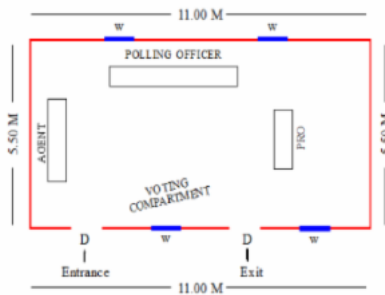

নিৰ্বাচক পঞ্জীয়ন বিষয়াৰ স্বাক্ষৰ

Nazri Naksha

Google Map View

Polling Station Building Front View

ভোটগ্ৰহন কেন্দ্ৰৰ সন্মুখৰ দৃশ্য

Cad View

Key MAP View

No. & Name of LAC : 31-Rangia LAC