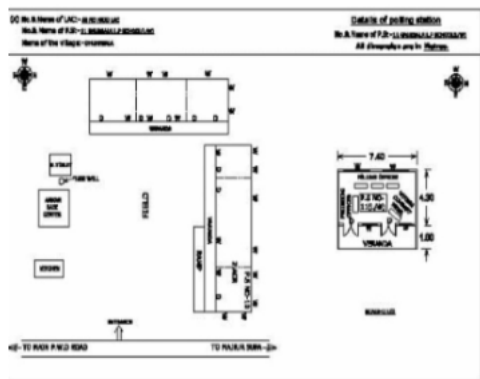

নিৰ্বাচক পঞ্জীয়ন বিষয়াৰ স্বাক্ষৰ

Nazri Naksha

Google Map View

Polling Station Building Front View

ভোটগ্ৰহন কেন্দ্ৰৰ সন্মুখৰ দৃশ্য

Cad View

Key MAP View

1 নাম : আচমা বেগম পিতাৰ নাম: মোছাদ্দিকৰ বহমান ঘৰ নং : 17 বয়স : 36 লিঙ্গ : মহিলা	GVT0319806 ফটো উপলব্ধ	2 নাম : আব্দুল হাকিম পিতাৰ নাম: আলী চাহাব ঘৰ নং : 18 বয়স : 25 লিঙ্গ : পুৰুষ	GVT0464974 ফটো উপলব্ধ	3 নাম : তাৰিফুল হক পিতাৰ নাম: ফজলুৰ আলী ঘৰ নং : 18 বয়স : 25 লিঙ্গ : পুৰুষ	GVT0569707 ফটো উপলব্ধ
4 নাম : মিনাৰা বেগম পিতাৰ নাম: ছামচুল হক ঘৰ নং : 53 বয়স : 32 লিঙ্গ : মহিলা	GVT0584045 ফটো উপলব্ধ	5 নাম : আফজাল হুছেইন পিতাৰ নাম: হাছিম আলী ঘৰ নং : ৭৫৯গ বয়স : 46 লিঙ্গ : পুৰুষ	GVT0005907 ফটো উপলব্ধ	6 নাম : বেজাউল হক পিতাৰ নাম: বহিম আলী ঘৰ নং : 102 বয়স : 23 লিঙ্গ : পুৰুষ	GVT7085830 ফটো উপলব্ধ
7 নাম : চুৰিয়া বেগম মাতৃৰ নাম: আজান আলী ঘৰ নং : 166 বয়স : 60 লিঙ্গ : মহিলা	GVT0005989 ফটো উপলব্ধ	8 নাম : চুমিৰাৰা বেগম স্বামীৰ নাম: মজিবৰ বহমান ঘৰ নং : 187 বয়স : 28 লিঙ্গ : মহিলা	GVT0485573 ফটো উপলব্ধ	9 নাম : বিকি আলী পিতাৰ নাম: ইছমাইল আলী ঘৰ নং : 190 বয়স : 25 লিঙ্গ : পুৰুষ	GVT0506220 ফটো উপলব্ধ
10 নাম : আচমিনা বেগম স্বামীৰ নাম: আকিব আলী ঘৰ নং : 205 বয়স : 26 লিঙ্গ : মহিলা	VHQ0058040 ফটো উপলব্ধ	11 নাম : বিটল আলী পিতাৰ নাম: আব্দুল হাই ঘৰ নং : 231 বয়স : 25 লিঙ্গ : পুৰুষ	GVT0508325 ফটো উপলব্ধ	12 নাম : পম্পী বেগম স্বামীৰ নাম: বুবুল আলী ঘৰ নং : 356 বয়স : 25 লিঙ্গ : মহিলা	GVT0430975 ফটো উপলব্ধ
13 নাম : মুকট আলী পিতাৰ নাম: হবিবৰ বহমান ঘৰ নং : 631 বয়স : 32 লিঙ্গ : পুৰুষ	GVT0320507 ফটো উপলব্ধ	14 নাম : গোলমহম্মদ আলী পিতাৰ নাম: আচান আলী ঘৰ নং : ৬৪৭ বয়স : 24 লিঙ্গ : পুৰুষ	GVT0508051 ফটো উপলব্ধ	15 নাম : ফাইজুল হক পিতাৰ নাম: বেজেক আলী ঘৰ নং : ৬৪৮ বয়স : 38 লিঙ্গ : পুৰুষ	GVT0117192 ফটো উপলব্ধ
16 নাম : তাইজুল ইছলাম পিতাৰ নাম: বেজেক আলী ঘৰ নং : ৬৪৮ বয়স : 33 লিঙ্গ : পুৰুষ	GVT0117150 ফটো উপলব্ধ	17 নাম : নুৰে স্নয়াছমিন স্বামীৰ নাম: আবুল হুছেইন ঘৰ নং : 650 বয়স : 32 লিঙ্গ : মহিলা	GVT0321216 ফটো উপলব্ধ	18 নাম : বেহেনা বেগম স্বামীৰ নাম: অল্লাফু দাদদীন আহমেদ ঘৰ নং : 650কে বয়স : 43 লিঙ্গ : মহিলা	GVT0319624 ফটো উপলব্ধ
19 নাম : বুৰিনা পাৰবিন মাতৃৰ নাম: চানোৱাৰা বেগম ঘৰ নং : ৬৫৩ বয়স : 26 লিঙ্গ : মহিলা	GVT0508341 ফটো উপলব্ধ	20 নাম : মিনহাজুল আলম মাতৃৰ নাম: চানোৱাৰা বেগম ঘৰ নং : ৬৫৩ বয়স : 24 লিঙ্গ : পুৰুষ	GVT0508382 ফটো উপলব্ধ	21 নাম : বাণ বেগম স্বামীৰ নাম: চৰিফ আলী ঘৰ নং : ৬৫৫ বয়স : 26 লিঙ্গ : মহিলা	GVT0117572 ফটো উপলব্ধ
22 নাম : মৰ্জিনা বেগম পিতাৰ নাম: মনচুৰ আলী ঘৰ নং : ৬৫৬ বয়স : 29 লিঙ্গ : মহিলা	GVT0117275 ফটো উপলব্ধ	23 নাম : মোস্তাকিন আহমেদ পিতাৰ নাম: মহচিন আলী ঘৰ নং : 656 বয়স : 28 লিঙ্গ : পুৰুষ	GVT0316729 ফটো উপলব্ধ	24 নাম : মঞ্জিল আলী পিতাৰ নাম: মনচুৰ আলী ঘৰ নং : ৬৫৬ ক বয়স : 28 লিঙ্গ : পুৰুষ	GVT0116673 ফটো উপলব্ধ
25 নাম : মইন খান পিতাৰ নাম: মনচুৰ আলী ঘৰ নং : ৬৫৬ বয়স : 24 লিঙ্গ : পুৰুষ	GVT0359448 ফটো উপলব্ধ	26 নাম : চুমি বেগম স্বামীৰ নাম: বাকচ আলী ঘৰ নং : 656 বয়স : 19 লিঙ্গ : মহিলা	VHQ0135046 ফটো উপলব্ধ	27 নাম : বাকচ আলী পিতাৰ নাম: মহিবুল্লা আলী ঘৰ নং : ৬৫৬ ক বয়স : 31 লিঙ্গ : পুৰুষ	GVT0116632 ফটো উপলব্ধ
28 নাম : আচিয়া বেগম স্বামীৰ নাম: মহনুৰ আলী ঘৰ নং : 660 বয়স : 38 লিঙ্গ : মহিলা	GVT0578542 ফটো উপলব্ধ	29 নাম : আজিজ আলী পিতাৰ নাম: মহলিম আলী ঘৰ নং : ৬৬০ বয়স : 36 লিঙ্গ : পুৰুষ	GVT0116665 ফটো উপলব্ধ	30 নাম : বিজমণি বেগম স্বামীৰ নাম: মহিদুল ইছলাম ঘৰ নং : 660 বয়স : 28 লিঙ্গ : মহিলা	GVT0545251 ফটো উপলব্ধ