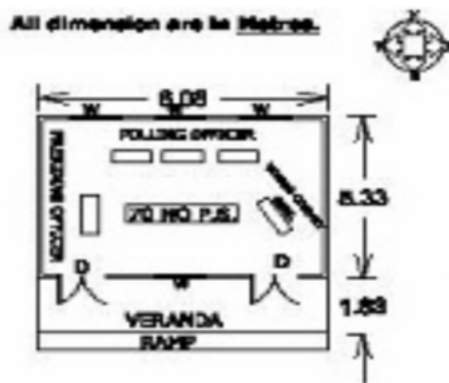

নিৰ্বাচক পঞ্জীয়ন বিষয়াৰ স্বাক্ষৰ

Nazri Naksha

Google Map View

Polling Station Building Front View

ভোটগ্রহন কেন্দ্ৰৰ সন্মুখৰ দৃশ্য

Cad View

Key MAP View

1 নাম : বিকি কুমাৰ পিতাৰ নাম: বীৰেন কুমাৰ ঘৰ নং : 00 বয়স : 27 লিঙ্গ : পুৰুষ	GVT0590513 ফটো উপলব্ধ	2 নাম : মিনালী কুমাৰ স্বামীৰ নাম: দিগন্ত কুমাৰ ঘৰ নং : 00 বয়স : 26 লিঙ্গ : মহিলা	GVT7089725 ফটো উপলব্ধ	3 নাম : কংকন কুমাৰ পিতাৰ নাম: দীপক কুমাৰ ঘৰ নং : 000 বয়স : 25 লিঙ্গ : পুৰুষ	GVT0508697 ফটো উপলব্ধ
4 নাম : কনৌজ কুমাৰ মাতৃৰ নাম: চুমিতা কুমাৰ ঘৰ নং : 000 বয়স : 24 লিঙ্গ : পুৰুষ	GVT0514521 ফটো উপলব্ধ	5 নাম : জ্যোতিৰ্ময় কুমাৰ পিতাৰ নাম: কৈলাশ কুমাৰ ঘৰ নং : 000 বয়স : 24 লিঙ্গ : পুৰুষ	GVT0354589 ফটো উপলব্ধ	6 নাম : মোনিমোন শ্বালা স্বামীৰ নাম: বিপুল ঘৰ নং : 01 বয়স : 34 লিঙ্গ : মহিলা	GVT7074487 ফটো উপলব্ধ
S 7 নাম : মুবিনা আখতাৰ স্বামীৰ নাম: চাহিদীন আহমেদ ঘৰ নং : 3 বয়স : 26 লিঙ্গ : মহিলা	GVT0324590 ফটো উপলব্ধ	S 8 নাম : বেজাউল হুকা পিতাৰ নাম: নূৰইছলাম আলী ঘৰ নং : 5 বয়স : 27 লিঙ্গ : পুৰুষ	GVT0319640 ফটো উপলব্ধ	9 নাম : মহেন্দ্ৰ দাস পিতাৰ নাম: নবিন দাস ঘৰ নং : 9 বয়স : 70 লিঙ্গ : পুৰুষ	GVT0006310 ফটো উপলব্ধ
10 নাম : আহিনা ৰাম দাস পিতাৰ নাম: নবিন দাস ঘৰ নং : 9 বয়স : 65 লিঙ্গ : পুৰুষ	GVT0006311 ফটো উপলব্ধ	S 11 নাম : হৰেন্দ্ৰ মোহন দাস পিতাৰ নাম: নবিন চন্দ্ৰ দাস ঘৰ নং : 9 বয়স : 60 লিঙ্গ : পুৰুষ	GVT0006312 ফটো উপলব্ধ	12 নাম : সৰস্বতী দাস স্বামীৰ নাম: মহেন্দ্ৰ দাস ঘৰ নং : 9 বয়স : 58 লিঙ্গ : মহিলা	GVT1234602 ফটো উপলব্ধ
13 নাম : গোলাপী দাস স্বামীৰ নাম: হৰেন্দ্ৰ মোহন দাস ঘৰ নং : 9 বয়স : 54 লিঙ্গ : মহিলা	GVT0006313 ফটো উপলব্ধ	14 নাম : হিতেশ দাস পিতাৰ নাম: মহেন্দ্ৰ দাস ঘৰ নং : 7 বয়স : 41 লিঙ্গ : পুৰুষ	GVT0006324 ফটো উপলব্ধ	15 নাম : বিনিতা ডেকা ডেকা স্বামীৰ নাম: হিতেশ দাস দাস ঘৰ নং : 7 বয়স : 41 লিঙ্গ : মহিলা	GVT0481093 ফটো উপলব্ধ
16 নাম : জোনমণি দাস স্বামীৰ নাম: তিলক দাস ঘৰ নং : 9 বয়স : 35 লিঙ্গ : মহিলা	GVT1244446 ফটো উপলব্ধ	17 নাম : জয়ন্ত কলিতা পিতাৰ নাম: চবিন কলিতা ঘৰ নং : 9 বয়স : 34 লিঙ্গ : পুৰুষ	GVT1238353 ফটো উপলব্ধ	18 নাম : তিলক দাস পিতাৰ নাম: মহেন্দ্ৰ দাস ঘৰ নং : 9 বয়স : 33 লিঙ্গ : পুৰুষ	GVT0006314 ফটো উপলব্ধ
19 নাম : জুৰি দাস পিতাৰ নাম: হৰেন্দ্ৰ মোহন দাস ঘৰ নং : 07 বয়স : 23 লিঙ্গ : মহিলা	GVT1132471 ফটো উপলব্ধ	20 নাম : প্ৰমিলা দাস স্বামীৰ নাম: ছানাবাম দাস ঘৰ নং : 8 বয়স : 74 লিঙ্গ : মহিলা	GVT1234657 ফটো উপলব্ধ	21 নাম : প্ৰফুল্ল দাস পিতাৰ নাম: ছানাবাম দাস ঘৰ নং : 8 বয়স : 56 লিঙ্গ : পুৰুষ	GVT1234668 ফটো উপলব্ধ
22 নাম : অতুল দাস পিতাৰ নাম: ছানাবাম দাস ঘৰ নং : 51 বয়স : 51 লিঙ্গ : পুৰুষ	GVT0006316 ফটো উপলব্ধ	23 নাম : বীণা দাস স্বামীৰ নাম: প্ৰফুল্ল দাস ঘৰ নং : 8 বয়স : 49 লিঙ্গ : মহিলা	GVT0006317 ফটো উপলব্ধ	24 নাম : দান্দি ৰাম দাস পিতাৰ নাম: ছানাবাম দাস ঘৰ নং : 8 বয়স : 47 লিঙ্গ : পুৰুষ	GVT0006318 ফটো উপলব্ধ
25 নাম : অনামিকা দাস স্বামীৰ নাম: অতুল দাস ঘৰ নং : 8 বয়স : 44 লিঙ্গ : মহিলা	GVT0006319 ফটো উপলব্ধ	26 নাম : পৰেশ দাস পিতাৰ নাম: ছানাবাম দাস ঘৰ নং : 8 বয়স : 44 লিঙ্গ : পুৰুষ	GVT0006320 ফটো উপলব্ধ	27 নাম : অনিতা দাস স্বামীৰ নাম: দান্দি ৰাম দাস ঘৰ নং : 8 বয়স : 41 লিঙ্গ : মহিলা	GVT0177295 ফটো উপলব্ধ
28 নাম : ৰিতামণি দাস স্বামীৰ নাম: পাৰেশ দাস ঘৰ নং : 8 বয়স : 41 লিঙ্গ : মহিলা	GVT1193192 ফটো উপলব্ধ	29 নাম : মুণাল দাস পিতাৰ নাম: প্ৰফুল্ল দাস ঘৰ নং : 8 বয়স : 23 লিঙ্গ : পুৰুষ	GVT0373753 ফটো উপলব্ধ	30 নাম : শিৱ শংকৰ দাস পিতাৰ নাম: অতুল চন্দ্ৰ দাস ঘৰ নং : 8 বয়স : 22 লিঙ্গ : পুৰুষ	GVT0580191 ফটো উপলব্ধ