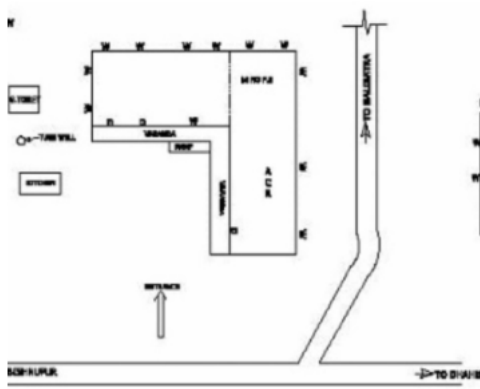

নিৰ্বাচক পঞ্জীয়ন বিষয়াৰ স্বাক্ষৰ

Nazri Naksha

Google Map View

Polling Station Building Front View

ভোটগ্ৰহন কেন্দ্ৰৰ সন্মুখৰ দৃশ্য

Cad View

Key MAP View

1 নাম : শ্যামজ্যোতি দাস পিতাৰ নাম: ৰাজেন্দ্ৰ দাস ঘৰ নং : 000 বয়স : 24 লিঙ্গ : পুৰুষ	GVT0506162 ফটো উপলব্ধ	2 নাম : পল্লব কলিতা পিতাৰ নাম: বৰুন কলিতা ঘৰ নং : 0 বয়স : 24 লিঙ্গ : পুৰুষ	GVT0357640 ফটো উপলব্ধ	3 নাম : আয়েছা চিদ্দিকা স্বামীৰ নাম: বনু আলী ঘৰ নং : 0 বয়স : 21 লিঙ্গ : মহিলা	GVT7086986 ফটো উপলব্ধ
4 নাম : ভাৰ্গৱ কলিতা পিতাৰ নাম: ৰামেশ্বৰ কলিতা ঘৰ নং : 00 বয়স : 21 লিঙ্গ : পুৰুষ	VHQ0090233 ফটো উপলব্ধ	5 নাম : ভনীতা কলিতা স্বামীৰ নাম: ভৈৰৱ কলিতা ঘৰ নং : 1 বয়স : 32 লিঙ্গ : মহিলা	GVT1440706 ফটো উপলব্ধ	6 নাম : নিলামণি কলিতা পিতাৰ নাম: ৰজনী কলিতা ঘৰ নং : 4 বয়স : 25 লিঙ্গ : পুৰুষ	GVT0327841 ফটো উপলব্ধ
7 নাম : চৰ্নালী কলিতা স্বামীৰ নাম: সঞ্জীৱ কলিতা ঘৰ নং : 10 বয়স : 37 লিঙ্গ : মহিলা	GVT0470138 ফটো উপলব্ধ	8 নাম : চুমি দাস স্বামীৰ নাম: বিনয় জ্যোতি কলিতা ঘৰ নং : 011 বয়স : 28 লিঙ্গ : মহিলা	VHQ0042572 ফটো উপলব্ধ	9 নাম : চান্দাত আলম মাতৃৰ নাম: ফাতেমা বিবি ঘৰ নং : 20 বয়স : 22 লিঙ্গ : পুৰুষ	GVT7085947 ফটো উপলব্ধ
S 10 নাম : প্ৰিয়ংকা কলিতা পিতাৰ নাম: খগেন কলিতা ঘৰ নং : 80 বয়স : 29 লিঙ্গ : মহিলা	GVT0120220 ফটো উপলব্ধ	11 নাম : মনু কুমাৰ পিতাৰ নাম: বিপিন কুমাৰ ঘৰ নং : 51 বয়স : 31 লিঙ্গ : পুৰুষ	GVT1440397 ফটো উপলব্ধ	12 নাম : দীপিকা কলিতা স্বামীৰ নাম: নিতু কুমাৰ ঘৰ নং : 53 বয়স : 27 লিঙ্গ : মহিলা	GVT0509323 ফটো উপলব্ধ
13 নাম : ভাস্বতী তালুকদাৰ পিতাৰ নাম: সদানন্দ তালুকদাৰ ঘৰ নং : 55 বয়স : 24 লিঙ্গ : মহিলা	GVT0483172 ফটো উপলব্ধ	14 নাম : বিৰাজ কাশ্যপ পিতাৰ নাম: অতুল কলিতা ঘৰ নং : 59 বয়স : 28 লিঙ্গ : পুৰুষ	GVT0512160 ফটো উপলব্ধ	15 নাম : মিন্টু কলিতা পিতাৰ নাম: গিৰিশ চন্দ্ৰ কলিতা ঘৰ নং : 62 বয়স : 27 লিঙ্গ : পুৰুষ	GVT0120725 ফটো উপলব্ধ
S 16 নাম : মুনমী দাস স্বামীৰ নাম: কংকম কুমাৰ ঘৰ নং : 63 বয়স : 37 লিঙ্গ : মহিলা	GVT0007646 ফটো উপলব্ধ	17 নাম : ললিতা কলিতা পিতাৰ নাম: কমলা কলিতা ঘৰ নং : 66 বয়স : 38 লিঙ্গ : মহিলা	GVT0174789 ফটো উপলব্ধ	18 নাম : নবনিতা কলিতা স্বামীৰ নাম: ধ্ৰুৱ কলিতা ঘৰ নং : 66 বয়স : 38 লিঙ্গ : মহিলা	GVT0478982 ফটো উপলব্ধ
19 নাম : দীপংকৰ কলিতা পিতাৰ নাম: মাধৱ কলিতা ঘৰ নং : 99 বয়স : 26 লিঙ্গ : পুৰুষ	GVT0509448 ফটো উপলব্ধ	20 নাম : মফিদা বেগম পিতাৰ নাম: মজামিল আলী ঘৰ নং : 104 বয়স : 37 লিঙ্গ : মহিলা	GVT7340081 ফটো উপলব্ধ	21 নাম : নিহাৰিকা কলিতা পিতাৰ নাম: ৰামেশ্বৰ কলিতা ঘৰ নং : 109 বয়স : 24 লিঙ্গ : মহিলা	GVT0358457 ফটো উপলব্ধ
22 নাম : মৃদল দাস পিতাৰ নাম: নৱেশ্বৰ দাস ঘৰ নং : 126 বয়স : 24 লিঙ্গ : পুৰুষ	GVT0508242 ফটো উপলব্ধ	23 নাম : ববিতা কুমাৰ স্বামীৰ নাম: বৰুল কুমাৰ ঘৰ নং : 139 বয়স : 30 লিঙ্গ : মহিলা	GVT0120154 ফটো উপলব্ধ	24 নাম : অনিতা কুমাৰ স্বামীৰ নাম: অনন্ত কুমাৰ ঘৰ নং : 138 বয়স : 33 লিঙ্গ : মহিলা	GVT0120485 ফটো উপলব্ধ
25 নাম : উত্তম দাস পিতাৰ নাম: উপেন দাস ঘৰ নং : 162 বয়স : 29 লিঙ্গ : পুৰুষ	GVT1440444 ফটো উপলব্ধ	S 26 নাম : সোনমনি কুমাৰ পিতাৰ নাম: ধৰনী কুমাৰ ঘৰ নং : 199 বয়স : 37 লিঙ্গ : পুৰুষ	GVT0007416 ফটো উপলব্ধ	27 নাম : দিপক দাস পিতাৰ নাম: লক্ষ্যধৰ দাস ঘৰ নং : 198 বয়স : 34 লিঙ্গ : পুৰুষ	GVT0038885 ফটো উপলব্ধ
28 নাম : কবিন্দু দাস পিতাৰ নাম: লক্ষ্যধৰ দাস ঘৰ নং : 198 বয়স : 27 লিঙ্গ : পুৰুষ	GVT0039016 ফটো উপলব্ধ	29 নাম : বিশ্বজিত ৰাজবংশী পিতাৰ নাম: বিষ্ণু ৰাজবংশী ঘৰ নং : 199 বয়স : 27 লিঙ্গ : পুৰুষ	GVT0120782 ফটো উপলব্ধ	30 নাম : মনু দত্ত পিতাৰ নাম: সোমুপ দত্ত ঘৰ নং : 209 বয়স : 42 লিঙ্গ : পুৰুষ	VHQ0085845 ফটো উপলব্ধ