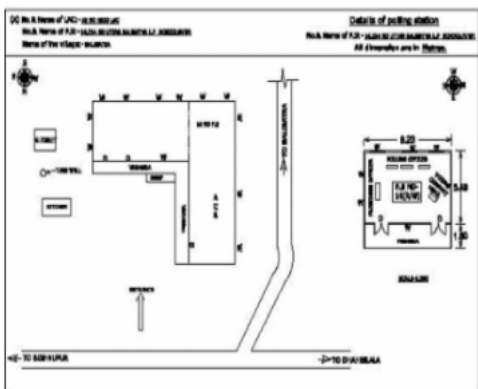

নিৰ্বাচক পঞ্জীয়ন বিষয়াৰ স্বাক্ষৰ

Nazri Naksha

Google Map View

Polling Station Building Front View

ভোটগ্ৰহন কেন্দ্ৰৰ সন্মুখৰ দৃশ্য

Cad View

Key MAP View

1 নাম : শ্যামজ্যোতি দাস পিতাৰ নাম: ৰাজেন্দ্ৰ দাস ঘৰ নং : 000 বয়স : 24 লিঙ্গ : পুৰুষ	GVT0506162 ফটো উপলব্ধ	2 নাম : পল্লব কলিতা পিতাৰ নাম: বৰুন কলিতা ঘৰ নং : 0 বয়স : 24 লিঙ্গ : পুৰুষ	GVT0357640 ফটো উপলব্ধ	3 নাম : আয়েছা চিদ্দিকা স্বামীৰ নাম: বনু আলী ঘৰ নং : 0 বয়স : 21 লিঙ্গ : মহিলা	GVT7086986 ফটো উপলব্ধ
4 নাম : ভাৰ্গৱ কলিতা পিতাৰ নাম: ৰামেশ্বৰ কলিতা ঘৰ নং : 00 বয়স : 21 লিঙ্গ : পুৰুষ	VHQ0090233 ফটো উপলব্ধ	5 নাম : ভনীতা কলিতা স্বামীৰ নাম: ভৈৰৱ কলিতা ঘৰ নং : 1 বয়স : 32 লিঙ্গ : মহিলা	GVT1440706 ফটো উপলব্ধ	6 নাম : নিলামণি কলিতা পিতাৰ নাম: ৰজনী কলিতা ঘৰ নং : 4 বয়স : 25 লিঙ্গ : পুৰুষ	GVT0327841 ফটো উপলব্ধ
7 নাম : চৰ্নালী কলিতা স্বামীৰ নাম: সঞ্জীৱ কলিতা ঘৰ নং : 10 বয়স : 37 লিঙ্গ : মহিলা	GVT0470138 ফটো উপলব্ধ	8 নাম : চুমি দাস স্বামীৰ নাম: বিনয় জ্যোতি কলিতা ঘৰ নং : 011 বয়স : 28 লিঙ্গ : মহিলা	VHQ0042572 ফটো উপলব্ধ	9 নাম : চান্দাত আলম মাতৃৰ নাম: ফাতেমা বিবি ঘৰ নং : 20 বয়স : 22 লিঙ্গ : পুৰুষ	GVT7085947 ফটো উপলব্ধ
S 10 নাম : প্ৰিয়ংকা কলিতা পিতাৰ নাম: খগেন কলিতা ঘৰ নং : 80 বয়স : 29 লিঙ্গ : মহিলা	GVT0120220 ফটো উপলব্ধ	11 নাম : মনু কুমাৰ পিতাৰ নাম: বিপিন কুমাৰ ঘৰ নং : 51 বয়স : 31 লিঙ্গ : পুৰুষ	GVT1440397 ফটো উপলব্ধ	12 নাম : দীপিকা কলিতা স্বামীৰ নাম: নিতু কুমাৰ ঘৰ নং : 53 বয়স : 27 লিঙ্গ : মহিলা	GVT0509323 ফটো উপলব্ধ
13 নাম : ভাস্বতী তালুকদাৰ পিতাৰ নাম: সদানন্দ তালুকদাৰ ঘৰ নং : 55 বয়স : 24 লিঙ্গ : মহিলা	GVT0483172 ফটো উপলব্ধ	14 নাম : বিৰাজ কাশ্যপ পিতাৰ নাম: অতুল কলিতা ঘৰ নং : 59 বয়স : 28 লিঙ্গ : পুৰুষ	GVT0512160 ফটো উপলব্ধ	15 নাম : মিন্টু কলিতা পিতাৰ নাম: গিৰিশ চন্দ্ৰ কলিতা ঘৰ নং : 62 বয়স : 27 লিঙ্গ : পুৰুষ	GVT0120725 ফটো উপলব্ধ
S 16 নাম : মুনমী দাস স্বামীৰ নাম: কংকম কুমাৰ ঘৰ নং : 63 বয়স : 37 লিঙ্গ : মহিলা	GVT0007646 ফটো উপলব্ধ	17 নাম : ললিতা কলিতা পিতাৰ নাম: কমলা কলিতা ঘৰ নং : 66 বয়স : 38 লিঙ্গ : মহিলা	GVT0174789 ফটো উপলব্ধ	18 নাম : নবনিতা কলিতা স্বামীৰ নাম: ধ্ৰুৱ কলিতা ঘৰ নং : 66 বয়স : 38 লিঙ্গ : মহিলা	GVT0478982 ফটো উপলব্ধ
19 নাম : দীপংকৰ কলিতা পিতাৰ নাম: মাধৱ কলিতা ঘৰ নং : 99 বয়স : 26 লিঙ্গ : পুৰুষ	GVT0509448 ফটো উপলব্ধ	20 নাম : মফিদা বেগম পিতাৰ নাম: মজামিল আলী ঘৰ নং : 104 বয়স : 37 লিঙ্গ : মহিলা	GVT7340081 ফটো উপলব্ধ	21 নাম : নিহাৰিকা কলিতা পিতাৰ নাম: ৰামেশ্বৰ কলিতা ঘৰ নং : 109 বয়স : 24 লিঙ্গ : মহিলা	GVT0358457 ফটো উপলব্ধ
22 নাম : মৃদল দাস পিতাৰ নাম: নৱেশ্বৰ দাস ঘৰ নং : 126 বয়স : 24 লিঙ্গ : পুৰুষ	GVT0508242 ফটো উপলব্ধ	23 নাম : ববিতা কুমাৰ স্বামীৰ নাম: বৰুল কুমাৰ ঘৰ নং : 139 বয়স : 30 লিঙ্গ : মহিলা	GVT0120154 ফটো উপলব্ধ	24 নাম : অনিতা কুমাৰ স্বামীৰ নাম: অনন্ত কুমাৰ ঘৰ নং : 138 বয়স : 33 লিঙ্গ : মহিলা	GVT0120485 ফটো উপলব্ধ
25 নাম : উত্তম দাস পিতাৰ নাম: উপেন দাস ঘৰ নং : 162 বয়স : 29 লিঙ্গ : পুৰুষ	GVT1440444 ফটো উপলব্ধ	S 26 নাম : সোনমনি কুমাৰ পিতাৰ নাম: ধৰনী কুমাৰ ঘৰ নং : 199 বয়স : 37 লিঙ্গ : পুৰুষ	GVT0007416 ফটো উপলব্ধ	27 নাম : দিপক দাস পিতাৰ নাম: লক্ষ্যধৰ দাস ঘৰ নং : 198 বয়স : 34 লিঙ্গ : পুৰুষ	GVT0038885 ফটো উপলব্ধ
28 নাম : কবিন্দু দাস পিতাৰ নাম: লক্ষ্যধৰ দাস ঘৰ নং : 198 বয়স : 27 লিঙ্গ : পুৰুষ	GVT0039016 ফটো উপলব্ধ	29 নাম : বিশ্বজিত ৰাজবংশী পিতাৰ নাম: বিষ্ণু ৰাজবংশী ঘৰ নং : 199 বয়স : 27 লিঙ্গ : পুৰুষ	GVT0120782 ফটো উপলব্ধ	30 নাম : মনু দত্ত পিতাৰ নাম: সোমুপ দত্ত ঘৰ নং : 209 বয়স : 42 লিঙ্গ : পুৰুষ	VHQ0085845 ফটো উপলব্ধ