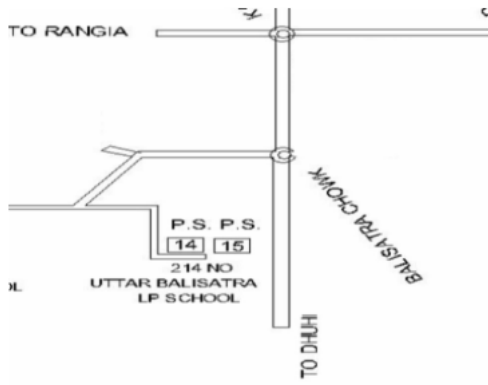

Nazri Naksha