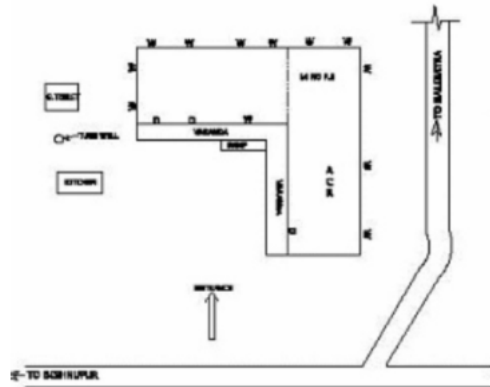

নিৰ্বাচক পঞ্জীয়ন বিষয়াৰ স্বাক্ষৰ

Nazri Naksha

Google Map View

Polling Station Building Front View

ভোটগ্ৰহন কেন্দ্ৰৰ সন্মুখৰ দৃশ্য

Cad View

Key MAP View

1 নাম : মৰমী কলিতা স্বামীৰ নাম: জগদীশ কলিতা ঘৰ নং : 1 বয়স : 35 লিঙ্গ : মহিলা	GVT1541395 ফটো উপলব্ধ	2 নাম : দীপিকা কলিতা স্বামীৰ নাম: বলেন কলিতা ঘৰ নং : 1 বয়স : 34 লিঙ্গ : মহিলা	GVT0007801 ফটো উপলব্ধ	3 নাম : উষা দাস স্বামীৰ নাম: প্ৰফুল্ল নম. শূদ্ৰ ঘৰ নং : 2 বয়স : 39 লিঙ্গ : মহিলা	GVT0007802 ফটো উপলব্ধ
4 নাম : ৰাজশ্ৰী গোস্বামী পিতাৰ নাম: হেমন্ত কুমাৰ গোস্বামী ঘৰ নং : 9 বয়স : 20 লিঙ্গ : মহিলা	VHQ0014977 ফটো উপলব্ধ	5 নাম : দিপামণি কলিতা পিতাৰ নাম: ভুবনেশ্বৰ কলিতা ঘৰ নং : 26 বয়স : 45 লিঙ্গ : মহিলা	GVT0515254 ফটো উপলব্ধ	6 নাম : ৰাকেশ গোস্বামী পিতাৰ নাম: উমাপ্ৰসাদ গোস্বামী ঘৰ নং : 32 বয়স : 24 লিঙ্গ : পুৰুষ	GVT1197136 ফটো উপলব্ধ
7 নাম : কিংকৰ গোস্বামী পিতাৰ নাম: কেশৱ গোস্বামী ঘৰ নং : 32 বয়স : 22 লিঙ্গ : পুৰুষ	GVT1174440 ফটো উপলব্ধ	8 নাম : ৰাতুল দাস পিতাৰ নাম: দেৱৰু দাস ঘৰ নং : 35 বয়স : 34 লিঙ্গ : পুৰুষ	GVT0007803 ফটো উপলব্ধ	9 নাম : নিতুপৰ্ণা কলিতা স্বামীৰ নাম: ৰমেন কলিতা ঘৰ নং : 46 বয়স : 31 লিঙ্গ : মহিলা	VHQ0057927 ফটো উপলব্ধ
S2 10 নাম : ৱিংকু বেগম স্বামীৰ নাম: মুকুটৰ ৱহমান ঘৰ নং : 53 বয়স : 24 লিঙ্গ : মহিলা	GVT0511022 ফটো উপলব্ধ	11 নাম : পল্লৱী ডেকা বেজবৰুৱা স্বামীৰ নাম: নৱ বেজবৰুৱা ঘৰ নং : 55 বয়স : 37 লিঙ্গ : মহিলা	GVT0504597 ফটো উপলব্ধ	12 নাম : ডিম্পল লহকৰ স্বামীৰ নাম: নয়নজ্যোতি কলিতা ঘৰ নং : 57 বয়স : 32 লিঙ্গ : মহিলা	GVT2442275 ফটো উপলব্ধ
13 নাম : মনালিছা ডেকা পিতাৰ নাম: নাৰায়ন ডেকা ঘৰ নং : 58 বয়স : 30 লিঙ্গ : মহিলা	GVT0007804 ফটো উপলব্ধ	S 14 নাম : মনিষা ডেকা পিতাৰ নাম: নাৰায়ন ডেকা ঘৰ নং : 58 বয়স : 30 লিঙ্গ : মহিলা	GVT1540938 ফটো উপলব্ধ	15 নাম : খগেন কলিতা পিতাৰ নাম: হৰিৰাম কলিতা ঘৰ নং : 59 বয়স : 37 লিঙ্গ : পুৰুষ	GVT0007805 ফটো উপলব্ধ
S 16 নাম : বৰ্ণালী ডেকা পিতাৰ নাম: হৰমোহন ডেকা ঘৰ নং : 60 বয়স : 33 লিঙ্গ : মহিলা	GVT0007806 ফটো উপলব্ধ	17 নাম : ভূপেন ডেকা পিতাৰ নাম: পবিন ডেকা ঘৰ নং : 60 বয়স : 30 লিঙ্গ : পুৰুষ	GVT0007808 ফটো উপলব্ধ	18 নাম : ভৱানী ডেকা স্বামীৰ নাম: খনিৰ ডেকা ঘৰ নং : 66 বয়স : 48 লিঙ্গ : মহিলা	GVT0397943 ফটো উপলব্ধ
19 নাম : জনমনী কলিতা স্বামীৰ নাম: বাবুল কলিতা ঘৰ নং : 69 বয়স : 36 লিঙ্গ : মহিলা	GVT0007810 ফটো উপলব্ধ	20 নাম : মৰমী কলিতা স্বামীৰ নাম: তাৰাপদ কলিতা ঘৰ নং : 90 বয়স : 36 লিঙ্গ : মহিলা	GVT0007811 ফটো উপলব্ধ	21 নাম : অঞ্জলী কলিতা পিতাৰ নাম: কালিচৰন কলিতা ঘৰ নং : 72 বয়স : 48 লিঙ্গ : মহিলা	GVT7085624 ফটো উপলব্ধ
22 নাম : গোলাপী কলিতা স্বামীৰ নাম: মনিৰাম কলিতা ঘৰ নং : 92 বয়স : 47 লিঙ্গ : মহিলা	GVT0007812 ফটো উপলব্ধ	23 নাম : নিপজ্যোতি কলিতা পিতাৰ নাম: থানেশ্বৰ কলিতা ঘৰ নং : 92 বয়স : 32 লিঙ্গ : পুৰুষ	GVT1541033 ফটো উপলব্ধ	24 নাম : চন্দন কলিতা পিতাৰ নাম: লক্ষ্যধৰ কলিতা ঘৰ নং : 93 বয়স : 31 লিঙ্গ : পুৰুষ	GVT0007813 ফটো উপলব্ধ
25 নাম : কবিতা কলিতা স্বামীৰ নাম: লংকেশ্বৰ কলিতা ঘৰ নং : 82 বয়স : 46 লিঙ্গ : মহিলা	GVT0007814 ফটো উপলব্ধ	26 নাম : মধুস্মিতা কলিতা পিতাৰ নাম: উমাকান্ত কলিতা ঘৰ নং : 89 বয়স : 24 লিঙ্গ : মহিলা	GVT0508432 ফটো উপলব্ধ	27 নাম : কমল কুমাৰ কলিতা পিতাৰ নাম: উমা কান্ত কলিতা ঘৰ নং : 89 বয়স : 19 লিঙ্গ : পুৰুষ	VHQ0109637 ফটো উপলব্ধ
28 নাম : ভাস্বতী দাস স্বামীৰ নাম: বিপুল দাস ঘৰ নং : 103 বয়স : 37 লিঙ্গ : মহিলা	GVT0007815 ফটো উপলব্ধ	29 নাম : সংগীতা দাস স্বামীৰ নাম: পংকজ দাস ঘৰ নং : 103 বয়স : 33 লিঙ্গ : মহিলা	GVT0007816 ফটো উপলব্ধ	30 নাম : বৰ্ণালী হীৰা দাস স্বামীৰ নাম: অমৰজ্যোতি দাস ঘৰ নং : 109 বয়স : 27 লিঙ্গ : মহিলা	GVT0281527 ফটো উপলব্ধ