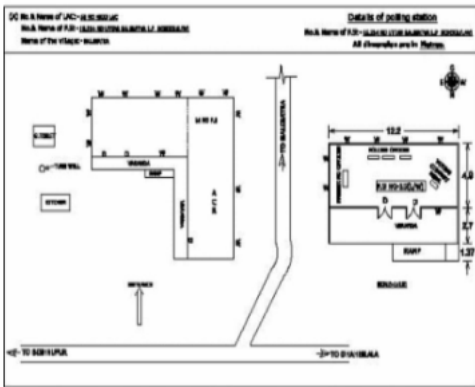

নিৰ্বাচক পঞ্জীয়ন বিষয়াৰ স্বাক্ষৰ

Nazri Naksha

Google Map View

Polling Station Building Front View

ভোটগ্ৰহন কেন্দ্ৰৰ সন্মুখৰ দৃশ্য

Cad View

Key MAP View

1 নাম : মৰমী কলিতা স্বামীৰ নাম: জগদীশ কলিতা ঘৰ নং : 1 বয়স : 35 লিঙ্গ : মহিলা	GVT1541395 ফটো উপলব্ধ	2 নাম : দীপিকা কলিতা স্বামীৰ নাম: বলেন কলিতা ঘৰ নং : 1 বয়স : 34 লিঙ্গ : মহিলা	GVT0007801 ফটো উপলব্ধ	3 নাম : উষা দাস স্বামীৰ নাম: প্ৰফুল্ল নম. শূদ্ৰ ঘৰ নং : 2 বয়স : 39 লিঙ্গ : মহিলা	GVT0007802 ফটো উপলব্ধ
4 নাম : ৰাজশ্ৰী গোস্বামী পিতাৰ নাম: হেমন্ত কুমাৰ গোস্বামী ঘৰ নং : 9 বয়স : 20 লিঙ্গ : মহিলা	VHQ0014977 ফটো উপলব্ধ	5 নাম : দিপামণি কলিতা পিতাৰ নাম: ভুবনেশ্বৰ কলিতা ঘৰ নং : 26 বয়স : 45 লিঙ্গ : মহিলা	GVT0515254 ফটো উপলব্ধ	6 নাম : ৰাকেশ গোস্বামী পিতাৰ নাম: উমাপ্ৰসাদ গোস্বামী ঘৰ নং : 32 বয়স : 24 লিঙ্গ : পুৰুষ	GVT1197136 ফটো উপলব্ধ
7 নাম : কিংকৰ গোস্বামী পিতাৰ নাম: কেশৱ গোস্বামী ঘৰ নং : 32 বয়স : 22 লিঙ্গ : পুৰুষ	GVT1174440 ফটো উপলব্ধ	8 নাম : ৰাতুল দাস পিতাৰ নাম: দেৱৰু দাস ঘৰ নং : 35 বয়স : 34 লিঙ্গ : পুৰুষ	GVT0007803 ফটো উপলব্ধ	9 নাম : নিতুপৰ্ণা কলিতা স্বামীৰ নাম: ৰমেন কলিতা ঘৰ নং : 46 বয়স : 31 লিঙ্গ : মহিলা	VHQ0057927 ফটো উপলব্ধ
S2 10 নাম : ৱিংকু বেগম স্বামীৰ নাম: মুকুটৰ ৱহমান ঘৰ নং : 53 বয়স : 24 লিঙ্গ : মহিলা	GVT0511022 ফটো উপলব্ধ	11 নাম : পল্লৱী ডেকা বেজবৰুৱা স্বামীৰ নাম: নৱ বেজবৰুৱা ঘৰ নং : 55 বয়স : 37 লিঙ্গ : মহিলা	GVT0504597 ফটো উপলব্ধ	12 নাম : ডিম্পল লহকৰ স্বামীৰ নাম: নয়নজ্যোতি কলিতা ঘৰ নং : 57 বয়স : 32 লিঙ্গ : মহিলা	GVT2442275 ফটো উপলব্ধ
13 নাম : মনালিছা ডেকা পিতাৰ নাম: নাৰায়ন ডেকা ঘৰ নং : 58 বয়স : 30 লিঙ্গ : মহিলা	GVT0007804 ফটো উপলব্ধ	S 14 নাম : মনিষা ডেকা পিতাৰ নাম: নাৰায়ন ডেকা ঘৰ নং : 58 বয়স : 30 লিঙ্গ : মহিলা	GVT1540938 ফটো উপলব্ধ	15 নাম : খগেন কলিতা পিতাৰ নাম: হৰিৰাম কলিতা ঘৰ নং : 59 বয়স : 37 লিঙ্গ : পুৰুষ	GVT0007805 ফটো উপলব্ধ
S 16 নাম : বৰ্ণালী ডেকা পিতাৰ নাম: হৰমোহন ডেকা ঘৰ নং : 60 বয়স : 33 লিঙ্গ : মহিলা	GVT0007806 ফটো উপলব্ধ	17 নাম : ভূপেন ডেকা পিতাৰ নাম: পবিন ডেকা ঘৰ নং : 60 বয়স : 30 লিঙ্গ : পুৰুষ	GVT0007808 ফটো উপলব্ধ	18 নাম : ভৱানী ডেকা স্বামীৰ নাম: খনিৰ ডেকা ঘৰ নং : 66 বয়স : 48 লিঙ্গ : মহিলা	GVT0397943 ফটো উপলব্ধ
19 নাম : জনমনী কলিতা স্বামীৰ নাম: বাবুল কলিতা ঘৰ নং : 69 বয়স : 36 লিঙ্গ : মহিলা	GVT0007810 ফটো উপলব্ধ	20 নাম : মৰমী কলিতা স্বামীৰ নাম: তাৰাপদ কলিতা ঘৰ নং : 90 বয়স : 36 লিঙ্গ : মহিলা	GVT0007811 ফটো উপলব্ধ	21 নাম : অঞ্জলী কলিতা পিতাৰ নাম: কালিচৰন কলিতা ঘৰ নং : 72 বয়স : 48 লিঙ্গ : মহিলা	GVT7085624 ফটো উপলব্ধ
22 নাম : গোলাপী কলিতা স্বামীৰ নাম: মনিৰাম কলিতা ঘৰ নং : 92 বয়স : 47 লিঙ্গ : মহিলা	GVT0007812 ফটো উপলব্ধ	23 নাম : নিপজ্যোতি কলিতা পিতাৰ নাম: থানেশ্বৰ কলিতা ঘৰ নং : 92 বয়স : 32 লিঙ্গ : পুৰুষ	GVT1541033 ফটো উপলব্ধ	24 নাম : চন্দন কলিতা পিতাৰ নাম: লক্ষ্যধৰ কলিতা ঘৰ নং : 93 বয়স : 31 লিঙ্গ : পুৰুষ	GVT0007813 ফটো উপলব্ধ
25 নাম : কবিতা কলিতা স্বামীৰ নাম: লংকেশ্বৰ কলিতা ঘৰ নং : 82 বয়স : 46 লিঙ্গ : মহিলা	GVT0007814 ফটো উপলব্ধ	26 নাম : মধুস্মিতা কলিতা পিতাৰ নাম: উমাকান্ত কলিতা ঘৰ নং : 89 বয়স : 24 লিঙ্গ : মহিলা	GVT0508432 ফটো উপলব্ধ	27 নাম : কমল কুমাৰ কলিতা পিতাৰ নাম: উমা কান্ত কলিতা ঘৰ নং : 89 বয়স : 19 লিঙ্গ : পুৰুষ	VHQ0109637 ফটো উপলব্ধ
28 নাম : ভাস্বতী দাস স্বামীৰ নাম: বিপুল দাস ঘৰ নং : 103 বয়স : 37 লিঙ্গ : মহিলা	GVT0007815 ফটো উপলব্ধ	29 নাম : সংগীতা দাস স্বামীৰ নাম: পংকজ দাস ঘৰ নং : 103 বয়স : 33 লিঙ্গ : মহিলা	GVT0007816 ফটো উপলব্ধ	30 নাম : বৰ্ণালী হীৰা দাস স্বামীৰ নাম: অমৰজ্যোতি দাস ঘৰ নং : 109 বয়স : 27 লিঙ্গ : মহিলা	GVT0281527 ফটো উপলব্ধ