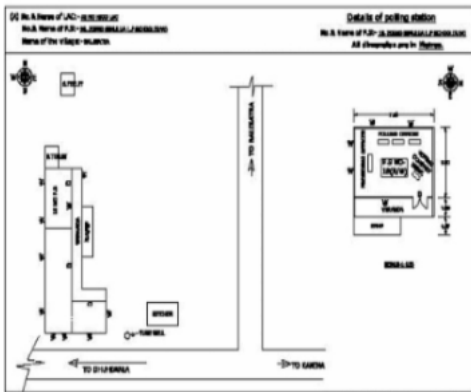

নিৰ্বাচক পঞ্জীয়ন বিষয়াৰ স্বাক্ষৰ

Nazri Naksha

Google Map View

Polling Station Building Front View

ভোটগ্ৰহন কেন্দ্ৰৰ সন্মুখৰ দৃশ্য

Cad View

Key MAP View

1 নাম : মহামায়া দেৱী স্বামীৰ নাম: জ্যোতিষ শৰ্মা ঘৰ নং : 1 বয়স : 84 লিঙ্গ : মহিলা	GVT1834566 ফটো উপলব্ধ	2 নাম : উপেন্দ্ৰ নাথ শৰ্মা পিতাৰ নাম: জ্যোতিষ শৰ্মা ঘৰ নং : 1 বয়স : 63 লিঙ্গ : পুৰুষ	GVT0009253 ফটো উপলব্ধ	3 নাম : পাৰুল দেৱী স্বামীৰ নাম: উপেন শৰ্মা ঘৰ নং : 1 বয়স : 51 লিঙ্গ : মহিলা	GVT0009254 ফটো উপলব্ধ
4 নাম : ভাৰতী দেৱী স্বামীৰ নাম: জ্যোতিষ শৰ্মা ঘৰ নং : 1 বয়স : 47 লিঙ্গ : মহিলা	GVT0009255 ফটো উপলব্ধ	5 নাম : কনক শৰ্মা পিতাৰ নাম: জ্যোতিষ শৰ্মা ঘৰ নং : 1 বয়স : 43 লিঙ্গ : পুৰুষ	GVT0009256 ফটো উপলব্ধ	6 নাম : চন্দ্ৰ প্ৰভা দেৱী স্বামীৰ নাম: শৰত্ চন্দ্ৰ শৰ্মা ঘৰ নং : 2 বয়স : 84 লিঙ্গ : মহিলা	GVT0009257 ফটো উপলব্ধ
7 নাম : হেমচন্দ্ৰ শৰ্মা পিতাৰ নাম: শৰত্ চন্দ্ৰ শৰ্মা ঘৰ নং : 2 বয়স : 60 লিঙ্গ : পুৰুষ	GVT0009260 ফটো উপলব্ধ	8 নাম : সুভাষ চন্দ্ৰ শৰ্মা পিতাৰ নাম: শৰত্ চন্দ্ৰ শৰ্মা ঘৰ নং : 2 বয়স : 60 লিঙ্গ : পুৰুষ	GVT0009259 ফটো উপলব্ধ	9 নাম : মিনু দেৱী পিতাৰ নাম: শৰত্ চন্দ্ৰ শৰ্মা ঘৰ নং : 2 বয়স : 53 লিঙ্গ : মহিলা	GVT0009261 ফটো উপলব্ধ
10 নাম : অজিত চন্দ্ৰ শৰ্মা পিতাৰ নাম: শৰৎ চন্দ্ৰ শৰ্মা ঘৰ নং : 2 বয়স : 52 লিঙ্গ : পুৰুষ	GVT0009262 ফটো উপলব্ধ	11 নাম : জয়া শৰ্মা স্বামীৰ নাম: অজিত চন্দ্ৰ শৰ্মা ঘৰ নং : 2 বয়স : 51 লিঙ্গ : মহিলা	GVT0009264 ফটো উপলব্ধ	12 নাম : সুৰভী দেৱী স্বামীৰ নাম: সুভাষ চন্দ্ৰ শৰ্মা ঘৰ নং : 2 বয়স : 50 লিঙ্গ : মহিলা	GVT0009263 ফটো উপলব্ধ
13 নাম : ৰীতা শৰ্মা স্বামীৰ নাম: শ্ৰী হেমচন্দ্ৰ শৰ্মা ঘৰ নং : 2 বয়স : 50 লিঙ্গ : মহিলা	GVT0009265 ফটো উপলব্ধ	14 নাম : ধৃতিস্মান শৰ্মা পিতাৰ নাম: সুভাষ চন্দ্ৰ শৰ্মা ঘৰ নং : 02 বয়স : 19 লিঙ্গ : পুৰুষ	VHQ0057208 ফটো উপলব্ধ	15 নাম : বিমলা দেৱী স্বামীৰ নাম: মহেন্দ্ৰ নাথ শৰ্মা ঘৰ নং : 3 বয়স : 69 লিঙ্গ : মহিলা	GVT0009267 ফটো উপলব্ধ
16 নাম : নমিতা দত্ত দেৱী স্বামীৰ নাম: পৰেশ শৰ্মা ঘৰ নং : 3 বয়স : 43 লিঙ্গ : মহিলা	GVT0316182 ফটো উপলব্ধ	17 নাম : তিলক শৰ্মা পিতাৰ নাম: মহেন্দ্ৰ নাথ শৰ্মা ঘৰ নং : 3 বয়স : 42 লিঙ্গ : পুৰুষ	GVT0009269 ফটো উপলব্ধ	18 নাম : সুনীল শৰ্মা পিতাৰ নাম: মহেন্দ্ৰ নাথ শৰ্মা ঘৰ নং : 3 বয়স : 39 লিঙ্গ : পুৰুষ	GVT0009270 ফটো উপলব্ধ
19 নাম : তৃষ্ণা শৰ্মা স্বামীৰ নাম: সুনীল শৰ্মা ঘৰ নং : 3 বয়স : 35 লিঙ্গ : মহিলা	GVT1232545 ফটো উপলব্ধ	20 নাম : অনামিকা দেৱী স্বামীৰ নাম: তিলক শৰ্মা ঘৰ নং : 03 বয়স : 28 লিঙ্গ : মহিলা	GVT0351619 ফটো উপলব্ধ	21 নাম : ৰজনীশ শৰ্মা মাতৃৰ নাম: নমিতা দত্ত ঘৰ নং : 3 বয়স : 21 লিঙ্গ : পুৰুষ	VHQ0073189 ফটো উপলব্ধ
22 নাম : যমুনা দেৱী স্বামীৰ নাম: প্ৰফুল্ল ঘৰ নং : 8 বয়স : 64 লিঙ্গ : মহিলা	GVT1834771 ফটো উপলব্ধ	23 নাম : উৎপল শৰ্মা পিতাৰ নাম: প্ৰফুল্ল শৰ্মা ঘৰ নং : 8 বয়স : 33 লিঙ্গ : পুৰুষ	GVT0167379 ফটো উপলব্ধ	24 নাম : নৰেন দাস পিতাৰ নাম: চন্দ্ৰধৰ দাস ঘৰ নং : 5 বয়স : 59 লিঙ্গ : পুৰুষ	GVT0009273 ফটো উপলব্ধ
25 নাম : ৰশ্মি দাস স্বামীৰ নাম: নৰেন দাস ঘৰ নং : 5 বয়স : 49 লিঙ্গ : মহিলা	GVT0009274 ফটো উপলব্ধ	26 নাম : লিনা ৰাজবংশী স্বামীৰ নাম: বিটুমনি দাস ঘৰ নং : 5 বয়স : 21 লিঙ্গ : মহিলা	VHQ0110718 ফটো উপলব্ধ	27 নাম : নৃপেণ দাস পিতাৰ নাম: ধাৰেশ্বৰ ঘৰ নং : 6 বয়স : 65 লিঙ্গ : পুৰুষ	GVT1834840 ফটো উপলব্ধ
28 নাম : দশমী দাস স্বামীৰ নাম: নৃপেন ঘৰ নং : 6 বয়স : 54 লিঙ্গ : মহিলা	GVT0009275 ফটো উপলব্ধ	29 নাম : পিংকু দাস পিতাৰ নাম: নৃপেন দাস ঘৰ নং : 06 বয়স : 31 লিঙ্গ : পুৰুষ	GVT0281089 ফটো উপলব্ধ	30 নাম : বিংকু দাস পিতাৰ নাম: নৃপেন দাস ঘৰ নং : 6 বয়স : 26 লিঙ্গ : পুৰুষ	GVT0317179 ফটো উপলব্ধ