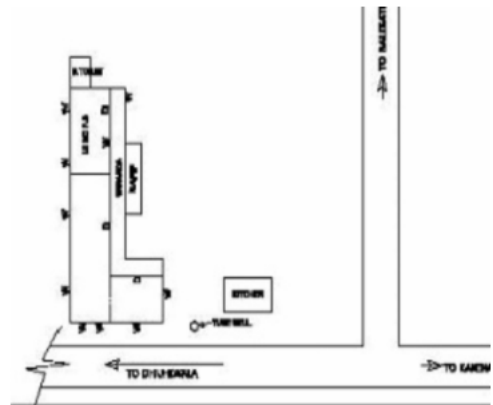

নিৰ্বাচক পঞ্জীয়ন বিষয়াৰ স্বাক্ষৰ

Nazri Naksha

Google Map View

Polling Station Building Front View

ভোটগ্ৰহন কেন্দ্ৰৰ সন্মুখৰ দৃশ্য

Cad View

Key MAP View

1 নাম : মহামায়া দেৱী স্বামীৰ নাম: জ্যোতিষ শৰ্মা ঘৰ নং : 1 বয়স : 84 লিঙ্গ : মহিলা	GVT1834566 ফটো উপলব্ধ	2 নাম : উপেন্দ্ৰ নাথ শৰ্মা পিতাৰ নাম: জ্যোতিষ শৰ্মা ঘৰ নং : 1 বয়স : 63 লিঙ্গ : পুৰুষ	GVT0009253 ফটো উপলব্ধ	3 নাম : পাৰুল দেৱী স্বামীৰ নাম: উপেন শৰ্মা ঘৰ নং : 1 বয়স : 51 লিঙ্গ : মহিলা	GVT0009254 ফটো উপলব্ধ
4 নাম : ভাৰতী দেৱী স্বামীৰ নাম: জ্যোতিষ শৰ্মা ঘৰ নং : 1 বয়স : 47 লিঙ্গ : মহিলা	GVT0009255 ফটো উপলব্ধ	5 নাম : কনক শৰ্মা পিতাৰ নাম: জ্যোতিষ শৰ্মা ঘৰ নং : 1 বয়স : 43 লিঙ্গ : পুৰুষ	GVT0009256 ফটো উপলব্ধ	6 নাম : চন্দ্ৰ প্ৰভা দেৱী স্বামীৰ নাম: শৰত্ চন্দ্ৰ শৰ্মা ঘৰ নং : 2 বয়স : 84 লিঙ্গ : মহিলা	GVT0009257 ফটো উপলব্ধ
7 নাম : হেমচন্দ্ৰ শৰ্মা পিতাৰ নাম: শৰত্ চন্দ্ৰ শৰ্মা ঘৰ নং : 2 বয়স : 60 লিঙ্গ : পুৰুষ	GVT0009260 ফটো উপলব্ধ	8 নাম : সুভাষ চন্দ্ৰ শৰ্মা পিতাৰ নাম: শৰত্ চন্দ্ৰ শৰ্মা ঘৰ নং : 2 বয়স : 60 লিঙ্গ : পুৰুষ	GVT0009259 ফটো উপলব্ধ	9 নাম : মিনু দেৱী পিতাৰ নাম: শৰত্ চন্দ্ৰ শৰ্মা ঘৰ নং : 2 বয়স : 53 লিঙ্গ : মহিলা	GVT0009261 ফটো উপলব্ধ
10 নাম : অজিত চন্দ্ৰ শৰ্মা পিতাৰ নাম: শৰৎ চন্দ্ৰ শৰ্মা ঘৰ নং : 2 বয়স : 52 লিঙ্গ : পুৰুষ	GVT0009262 ফটো উপলব্ধ	11 নাম : জয়া শৰ্মা স্বামীৰ নাম: অজিত চন্দ্ৰ শৰ্মা ঘৰ নং : 2 বয়স : 51 লিঙ্গ : মহিলা	GVT0009264 ফটো উপলব্ধ	12 নাম : সুৰভী দেৱী স্বামীৰ নাম: সুভাষ চন্দ্ৰ শৰ্মা ঘৰ নং : 2 বয়স : 50 লিঙ্গ : মহিলা	GVT0009263 ফটো উপলব্ধ
13 নাম : ৰীতা শৰ্মা স্বামীৰ নাম: শ্ৰী হেমচন্দ্ৰ শৰ্মা ঘৰ নং : 2 বয়স : 50 লিঙ্গ : মহিলা	GVT0009265 ফটো উপলব্ধ	14 নাম : ধৃতিস্মান শৰ্মা পিতাৰ নাম: সুভাষ চন্দ্ৰ শৰ্মা ঘৰ নং : 02 বয়স : 19 লিঙ্গ : পুৰুষ	VHQ0057208 ফটো উপলব্ধ	15 নাম : বিমলা দেৱী স্বামীৰ নাম: মহেন্দ্ৰ নাথ শৰ্মা ঘৰ নং : 3 বয়স : 69 লিঙ্গ : মহিলা	GVT0009267 ফটো উপলব্ধ
16 নাম : নমিতা দত্ত দেৱী স্বামীৰ নাম: পৰেশ শৰ্মা ঘৰ নং : 3 বয়স : 43 লিঙ্গ : মহিলা	GVT0316182 ফটো উপলব্ধ	17 নাম : তিলক শৰ্মা পিতাৰ নাম: মহেন্দ্ৰ নাথ শৰ্মা ঘৰ নং : 3 বয়স : 42 লিঙ্গ : পুৰুষ	GVT0009269 ফটো উপলব্ধ	18 নাম : সুনীল শৰ্মা পিতাৰ নাম: মহেন্দ্ৰ নাথ শৰ্মা ঘৰ নং : 3 বয়স : 39 লিঙ্গ : পুৰুষ	GVT0009270 ফটো উপলব্ধ
19 নাম : তৃষ্ণা শৰ্মা স্বামীৰ নাম: সুনীল শৰ্মা ঘৰ নং : 3 বয়স : 35 লিঙ্গ : মহিলা	GVT1232545 ফটো উপলব্ধ	20 নাম : অনামিকা দেৱী স্বামীৰ নাম: তিলক শৰ্মা ঘৰ নং : 03 বয়স : 28 লিঙ্গ : মহিলা	GVT0351619 ফটো উপলব্ধ	21 নাম : ৰজনীশ শৰ্মা মাতৃৰ নাম: নমিতা দত্ত ঘৰ নং : 3 বয়স : 21 লিঙ্গ : পুৰুষ	VHQ0073189 ফটো উপলব্ধ
22 নাম : যমুনা দেৱী স্বামীৰ নাম: প্ৰফুল্ল ঘৰ নং : 8 বয়স : 64 লিঙ্গ : মহিলা	GVT1834771 ফটো উপলব্ধ	23 নাম : উৎপল শৰ্মা পিতাৰ নাম: প্ৰফুল্ল শৰ্মা ঘৰ নং : 8 বয়স : 33 লিঙ্গ : পুৰুষ	GVT0167379 ফটো উপলব্ধ	24 নাম : নৰেন দাস পিতাৰ নাম: চন্দ্ৰধৰ দাস ঘৰ নং : 5 বয়স : 59 লিঙ্গ : পুৰুষ	GVT0009273 ফটো উপলব্ধ
25 নাম : ৰশ্মি দাস স্বামীৰ নাম: নৰেন দাস ঘৰ নং : 5 বয়স : 49 লিঙ্গ : মহিলা	GVT0009274 ফটো উপলব্ধ	26 নাম : লিনা ৰাজবংশী স্বামীৰ নাম: বিটুমনি দাস ঘৰ নং : 5 বয়স : 21 লিঙ্গ : মহিলা	VHQ0110718 ফটো উপলব্ধ	27 নাম : নৃপেণ দাস পিতাৰ নাম: ধাৰেশ্বৰ ঘৰ নং : 6 বয়স : 65 লিঙ্গ : পুৰুষ	GVT1834840 ফটো উপলব্ধ
28 নাম : দশমী দাস স্বামীৰ নাম: নৃপেন ঘৰ নং : 6 বয়স : 54 লিঙ্গ : মহিলা	GVT0009275 ফটো উপলব্ধ	29 নাম : পিংকু দাস পিতাৰ নাম: নৃপেন দাস ঘৰ নং : 06 বয়স : 31 লিঙ্গ : পুৰুষ	GVT0281089 ফটো উপলব্ধ	30 নাম : বিংকু দাস পিতাৰ নাম: নৃপেন দাস ঘৰ নং : 6 বয়স : 26 লিঙ্গ : পুৰুষ	GVT0317179 ফটো উপলব্ধ