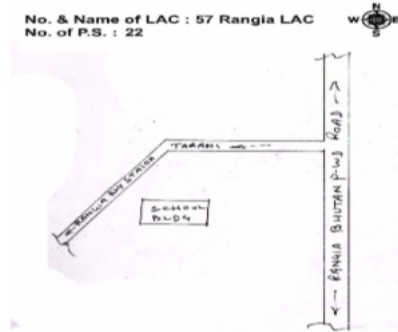

নিৰ্বাচক পঞ্জীয়ন বিষয়াৰ স্বাক্ষৰ

Nazri Naksha

Google Map View

Polling Station Building Front View

ভোটগ্ৰহন কেন্দ্ৰৰ সন্মুখৰ দৃশ্য

Cad View

Key MAP View

1 নাম : হৰ্ষ কুমাৰ পিতাৰ নাম: ৰাকেশ বায়েল ঘৰ নং : 265 বয়স : 23 লিঙ্গ : পুৰুষ	VHQ0075820	ফটো উপলব্ধ	2 নাম : সৌৰভ কুমাৰ পিতাৰ নাম: শ্ৰী কৃষ্ণ ঘৰ নং : 265 বয়স : 22 লিঙ্গ : পুৰুষ	VHQ0075812	ফটো উপলব্ধ	3 নাম : ভূপেন ৰাজবংশী পিতাৰ নাম: প্ৰফুল্ল ৰাজবংশী ঘৰ নং : 295 বয়স : 65 লিঙ্গ : পুৰুষ	HBP0011557	ফটো উপলব্ধ
4 নাম : অজিত কলিতা পিতাৰ নাম: পবিন কলিতা ঘৰ নং : 295 বয়স : 55 লিঙ্গ : পুৰুষ	HBP0011558	ফটো উপলব্ধ	5 নাম : কনক লতা ৰাজবংশী স্বামীৰ নাম: ভূপেন ৰাজবংশী ঘৰ নং : 295 বয়স : 54 লিঙ্গ : মহিলা	HBP0011559	ফটো উপলব্ধ	6 নাম : অৰূপ ৰাজবংশী পিতাৰ নাম: ভূপেন ৰাজবংশী ঘৰ নং : 295 বয়স : 36 লিঙ্গ : পুৰুষ	HBP0011560	ফটো উপলব্ধ
S 7 নাম : উৰ্মিলা ডেকা পিতাৰ নাম: হৰিচৰণ ডেকা ঘৰ নং : 32 বয়স : 82 লিঙ্গ : মহিলা	HBP0244640	ফটো উপলব্ধ	8 নাম : কাৰ্বেৰী ৰাজবংশী পিতাৰ নাম: ভূপেন ৰাজবংশী ঘৰ নং : 275 বয়স : 29 লিঙ্গ : মহিলা	HBP0449470	ফটো উপলব্ধ	9 নাম : চানু ৰাম ৰাজবংশী পিতাৰ নাম: বনু ৰাম ৰাজবংশী ঘৰ নং : 296 বয়স : 55 লিঙ্গ : পুৰুষ	HBP0011562	ফটো উপলব্ধ
10 নাম : গীতা ৰাজবংশী স্বামীৰ নাম: চানু ৰাম ৰাজবংশী ঘৰ নং : 296 বয়স : 50 লিঙ্গ : মহিলা	HBP0011563	ফটো উপলব্ধ	11 নাম : কমল ৰাজবংশী পিতাৰ নাম: চানু ৰাম ৰাজবংশী ঘৰ নং : 296 বয়স : 28 লিঙ্গ : পুৰুষ	HBP0596031	ফটো উপলব্ধ	12 নাম : ঠগো কলিতা স্বামীৰ নাম: হৰিচৰণ কলিতা ঘৰ নং : 299 বয়স : 70 লিঙ্গ : মহিলা	HBP0011564	ফটো উপলব্ধ
13 নাম : বেণু কলিতা স্বামীৰ নাম: সুনন্দ কলিতা ঘৰ নং : 298 বয়স : 70 লিঙ্গ : মহিলা	HBP0011566	ফটো উপলব্ধ	14 নাম : প্ৰমোদ কলিতা পিতাৰ নাম: সুনন্দ কলিতা ঘৰ নং : 298 বয়স : 48 লিঙ্গ : পুৰুষ	HBP0011567	ফটো উপলব্ধ	15 নাম : জিন্তি কাকতি স্বামীৰ নাম: প্ৰমোদ কলিতা ঘৰ নং : 278 বয়স : 44 লিঙ্গ : মহিলা	HBP0347872	ফটো উপলব্ধ
S 16 নাম : ৰবীন কলিতা পিতাৰ নাম: সুনন্দ কলিতা ঘৰ নং : 298 বয়স : 42 লিঙ্গ : পুৰুষ	HBP0011568	ফটো উপলব্ধ	S 17 নাম : বিনিতা কলিতা স্বামীৰ নাম: ৰবীন কলিতা ঘৰ নং : 298 বয়স : 40 লিঙ্গ : মহিলা	HBP0011570	ফটো উপলব্ধ	18 নাম : হৰেন কলিতা পিতাৰ নাম: নেকৰু কলিতা ঘৰ নং : 298 বয়স : 78 লিঙ্গ : পুৰুষ	HBP0011571	ফটো উপলব্ধ
19 নাম : পাতলী কলিতা স্বামীৰ নাম: হৰেন কলিতা ঘৰ নং : 298 বয়স : 72 লিঙ্গ : মহিলা	HBP0011572	ফটো উপলব্ধ	20 নাম : ভগীৰথ কলিতা পিতাৰ নাম: হৰেন কলিতা ঘৰ নং : 298 বয়স : 52 লিঙ্গ : পুৰুষ	HBP0011573	ফটো উপলব্ধ	21 নাম : মনেশ্বৰ কলিতা পিতাৰ নাম: হৰেন কলিতা ঘৰ নং : 298 বয়স : 48 লিঙ্গ : পুৰুষ	HBP0011574	ফটো উপলব্ধ
22 নাম : মৰমী কলিতা স্বামীৰ নাম: ভগীৰথ কলিতা ঘৰ নং : 298 বয়স : 46 লিঙ্গ : মহিলা	HBP0011575	ফটো উপলব্ধ	S 23 নাম : উৰ্বশী কলিতা পিতাৰ নাম: হৰেন কলিতা ঘৰ নং : 298 বয়স : 89 লিঙ্গ : মহিলা	HBP0011576	ফটো উপলব্ধ	24 নাম : অৰ্চনা বড়ো কলিতা স্বামীৰ নাম: মনেশ্বৰ কলিতা ঘৰ নং : 298 বয়স : 35 লিঙ্গ : মহিলা	HBP0011578	ফটো উপলব্ধ
25 নাম : ৰাজদীপ কুলিতা পিতাৰ নাম: ভগীৰথ ঘৰ নং : 279/আ বয়স : 20 লিঙ্গ : পুৰুষ	VHQ0052324	ফটো উপলব্ধ	E 26 নাম : জয়ন্তী ডেকা স্বামীৰ নাম: যাদব ডেকা ঘৰ নং : 280 বয়স : 72 লিঙ্গ : মহিলা	HBP0011580	ফটো উপলব্ধ	27 নাম : বিনোদ ডেকা পিতাৰ নাম: যাদব ডেকা ঘৰ নং : 280 বয়স : 42 লিঙ্গ : পুৰুষ	HBP0011581	ফটো উপলব্ধ
28 নাম : গিৰীশ ডেকা পিতাৰ নাম: যাদব ডেকা ঘৰ নং : 280 বয়স : 40 লিঙ্গ : পুৰুষ	HBP0011582	ফটো উপলব্ধ	29 নাম : কিৰণ বালা ৰাজবংশী স্বামীৰ নাম: প্ৰফুল্ল ৰাম ৰাজবংশী ঘৰ নং : 281 বয়স : 65 লিঙ্গ : মহিলা	HBP0011584	ফটো উপলব্ধ	30 নাম : প্ৰফুল্ল ৰাম ৰাজবংশী পিতাৰ নাম: মহেন্দ্ৰ ৰাজবংশী ঘৰ নং : 281 বয়স : 62 লিঙ্গ : পুৰুষ	HBP0011583	ফটো উপলব্ধ