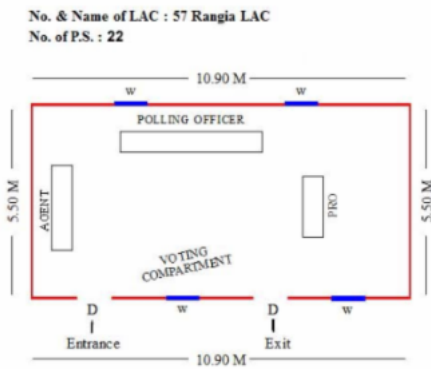

নিৰ্বাচক পঞ্জীয়ন বিষয়াৰ স্বাক্ষৰ

Nazri Naksha

Google Map View

Polling Station Building Front View

ভোটগ্ৰহন কেন্দ্ৰৰ সন্মুখৰ দৃশ্য

Cad View

Key MAP View

1 নাম : হৰ্ষ কুমাৰ পিতাৰ নাম: ৰাকেশ বায়েল ঘৰ নং : 265 বয়স : 23 লিঙ্গ : পুৰুষ	VHQ0075820	ফটো উপলব্ধ	2 নাম : সৌৰভ কুমাৰ পিতাৰ নাম: শ্ৰী কৃষ্ণ ঘৰ নং : 265 বয়স : 22 লিঙ্গ : পুৰুষ	VHQ0075812	ফটো উপলব্ধ	3 নাম : ভূপেন ৰাজবংশী পিতাৰ নাম: প্ৰফুল্ল ৰাজবংশী ঘৰ নং : 295 বয়স : 65 লিঙ্গ : পুৰুষ	HBP0011557	ফটো উপলব্ধ
4 নাম : অজিত কলিতা পিতাৰ নাম: পবিন কলিতা ঘৰ নং : 295 বয়স : 55 লিঙ্গ : পুৰুষ	HBP0011558	ফটো উপলব্ধ	5 নাম : কনক লতা ৰাজবংশী স্বামীৰ নাম: ভূপেন ৰাজবংশী ঘৰ নং : 295 বয়স : 54 লিঙ্গ : মহিলা	HBP0011559	ফটো উপলব্ধ	6 নাম : অৰূপ ৰাজবংশী পিতাৰ নাম: ভূপেন ৰাজবংশী ঘৰ নং : 295 বয়স : 36 লিঙ্গ : পুৰুষ	HBP0011560	ফটো উপলব্ধ
S 7 নাম : উৰ্মিলা ডেকা পিতাৰ নাম: হৰিচৰণ ডেকা ঘৰ নং : 32 বয়স : 82 লিঙ্গ : মহিলা	HBP0244640	ফটো উপলব্ধ	8 নাম : কাৰ্বেৰী ৰাজবংশী পিতাৰ নাম: ভূপেন ৰাজবংশী ঘৰ নং : 275 বয়স : 29 লিঙ্গ : মহিলা	HBP0449470	ফটো উপলব্ধ	9 নাম : চানু ৰাম ৰাজবংশী পিতাৰ নাম: বনু ৰাম ৰাজবংশী ঘৰ নং : 296 বয়স : 55 লিঙ্গ : পুৰুষ	HBP0011562	ফটো উপলব্ধ
10 নাম : গীতা ৰাজবংশী স্বামীৰ নাম: চানু ৰাম ৰাজবংশী ঘৰ নং : 296 বয়স : 50 লিঙ্গ : মহিলা	HBP0011563	ফটো উপলব্ধ	11 নাম : কমল ৰাজবংশী পিতাৰ নাম: চানু ৰাম ৰাজবংশী ঘৰ নং : 296 বয়স : 28 লিঙ্গ : পুৰুষ	HBP0596031	ফটো উপলব্ধ	12 নাম : ঠগো কলিতা স্বামীৰ নাম: হৰিচৰণ কলিতা ঘৰ নং : 299 বয়স : 70 লিঙ্গ : মহিলা	HBP0011564	ফটো উপলব্ধ
13 নাম : বেণু কলিতা স্বামীৰ নাম: সুনন্দ কলিতা ঘৰ নং : 298 বয়স : 70 লিঙ্গ : মহিলা	HBP0011566	ফটো উপলব্ধ	14 নাম : প্ৰমোদ কলিতা পিতাৰ নাম: সুনন্দ কলিতা ঘৰ নং : 298 বয়স : 48 লিঙ্গ : পুৰুষ	HBP0011567	ফটো উপলব্ধ	15 নাম : জিন্তি কাকতি স্বামীৰ নাম: প্ৰমোদ কলিতা ঘৰ নং : 278 বয়স : 44 লিঙ্গ : মহিলা	HBP0347872	ফটো উপলব্ধ
S 16 নাম : ৰবীন কলিতা পিতাৰ নাম: সুনন্দ কলিতা ঘৰ নং : 298 বয়স : 42 লিঙ্গ : পুৰুষ	HBP0011568	ফটো উপলব্ধ	S 17 নাম : বিনিতা কলিতা স্বামীৰ নাম: ৰবীন কলিতা ঘৰ নং : 298 বয়স : 40 লিঙ্গ : মহিলা	HBP0011570	ফটো উপলব্ধ	18 নাম : হৰেন কলিতা পিতাৰ নাম: নেকৰু কলিতা ঘৰ নং : 298 বয়স : 78 লিঙ্গ : পুৰুষ	HBP0011571	ফটো উপলব্ধ
19 নাম : পাতলী কলিতা স্বামীৰ নাম: হৰেন কলিতা ঘৰ নং : 298 বয়স : 72 লিঙ্গ : মহিলা	HBP0011572	ফটো উপলব্ধ	20 নাম : ভগীৰথ কলিতা পিতাৰ নাম: হৰেন কলিতা ঘৰ নং : 298 বয়স : 52 লিঙ্গ : পুৰুষ	HBP0011573	ফটো উপলব্ধ	21 নাম : মনেশ্বৰ কলিতা পিতাৰ নাম: হৰেন কলিতা ঘৰ নং : 298 বয়স : 48 লিঙ্গ : পুৰুষ	HBP0011574	ফটো উপলব্ধ
22 নাম : মৰমী কলিতা স্বামীৰ নাম: ভগীৰথ কলিতা ঘৰ নং : 298 বয়স : 46 লিঙ্গ : মহিলা	HBP0011575	ফটো উপলব্ধ	S 23 নাম : উৰ্বশী কলিতা পিতাৰ নাম: হৰেন কলিতা ঘৰ নং : 298 বয়স : 89 লিঙ্গ : মহিলা	HBP0011576	ফটো উপলব্ধ	24 নাম : অৰ্চনা বড়ো কলিতা স্বামীৰ নাম: মনেশ্বৰ কলিতা ঘৰ নং : 298 বয়স : 35 লিঙ্গ : মহিলা	HBP0011578	ফটো উপলব্ধ
25 নাম : ৰাজদীপ কুলিতা পিতাৰ নাম: ভগীৰথ ঘৰ নং : 279/আ বয়স : 20 লিঙ্গ : পুৰুষ	VHQ0052324	ফটো উপলব্ধ	E 26 নাম : জয়ন্তী ডেকা স্বামীৰ নাম: যাদব ডেকা ঘৰ নং : 280 বয়স : 72 লিঙ্গ : মহিলা	HBP0011580	ফটো উপলব্ধ	27 নাম : বিনোদ ডেকা পিতাৰ নাম: যাদব ডেকা ঘৰ নং : 280 বয়স : 42 লিঙ্গ : পুৰুষ	HBP0011581	ফটো উপলব্ধ
28 নাম : গিৰীশ ডেকা পিতাৰ নাম: যাদব ডেকা ঘৰ নং : 280 বয়স : 40 লিঙ্গ : পুৰুষ	HBP0011582	ফটো উপলব্ধ	29 নাম : কিৰণ বালা ৰাজবংশী স্বামীৰ নাম: প্ৰফুল্ল ৰাম ৰাজবংশী ঘৰ নং : 281 বয়স : 65 লিঙ্গ : মহিলা	HBP0011584	ফটো উপলব্ধ	30 নাম : প্ৰফুল্ল ৰাম ৰাজবংশী পিতাৰ নাম: মহেন্দ্ৰ ৰাজবংশী ঘৰ নং : 281 বয়স : 62 লিঙ্গ : পুৰুষ	HBP0011583	ফটো উপলব্ধ