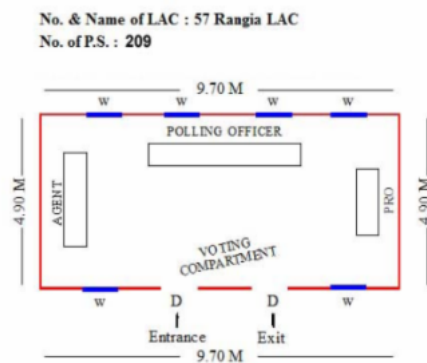

নিৰ্বাচক পঞ্জীয়ন বিষয়াৰ স্বাক্ষৰ

Nazri Naksha

Google Map View

Polling Station Building Front View

ভোটগ্ৰহন কেন্দ্ৰৰ সন্মুখৰ দৃশ্য

Cad View

Key MAP View

1 নাম : হিয়ামনি বেগম স্বামীৰ নাম : খালেক আলী ঘৰ নং : 21 বয়স : 21 লিঙ্গ : মহিলা	VHQ0074310 ফটো উপলব্ধ	2 নাম : কংকণা চৌধুৰী স্বামীৰ নাম : অখিল চৌধুৰী ঘৰ নং : 22 বয়স : 32 লিঙ্গ : মহিলা	VHQ0066811 ফটো উপলব্ধ	3 নাম : দীপামনি কলিতা পিতাৰ নাম : প্ৰভাত কলিতা ঘৰ নং : 22 বয়স : 22 লিঙ্গ : মহিলা	VHQ0095026 ফটো উপলব্ধ
4 নাম : মনিষা বেগম পিতাৰ নাম : হৰিবৰ বহমান ঘৰ নং : 22 বয়স : 20 লিঙ্গ : মহিলা	VHQ0107730 ফটো উপলব্ধ	5 নাম : কিশাণ কাশ্যপ পিতাৰ নাম : দ্বিজেন্দ্ৰ মোহন ডেকা ঘৰ নং : 22 বয়স : 19 লিঙ্গ : পুৰুষ	VHQ0095273 ফটো উপলব্ধ	6 নাম : ধীৰাজ চৌধুৰী পিতাৰ নাম : উপেন চৌধুৰী ঘৰ নং : 22 বয়স : 19 লিঙ্গ : পুৰুষ	VHQ0096313 ফটো উপলব্ধ
7 নাম : অনপম চৌধুৰী পিতাৰ নাম : অনিল চৌধুৰী ঘৰ নং : 23 বয়স : 35 লিঙ্গ : পুৰুষ	HBP1979313 ফটো উপলব্ধ	8 নাম : মানস দত্ত পিতাৰ নাম : মহেশ দত্ত ঘৰ নং : 25 বয়স : 26 লিঙ্গ : পুৰুষ	VHQ0114595 ফটো উপলব্ধ	9 নাম : মিন্টু কলিতা পিতাৰ নাম : অৰুন কলিতা ঘৰ নং : 25 বয়স : 23 লিঙ্গ : পুৰুষ	VHQ0095208 ফটো উপলব্ধ
10 নাম : গৌতম কলিতা পিতাৰ নাম : কৃষ্ণ কলিতা ঘৰ নং : 25 বয়স : 20 লিঙ্গ : পুৰুষ	VHQ0065029 ফটো উপলব্ধ	11 নাম : মনজিত দত্ত পিতাৰ নাম : মহেশ দত্ত ঘৰ নং : 25 বয়স : 19 লিঙ্গ : পুৰুষ	VHQ0114561 ফটো উপলব্ধ	12 নাম : খালেক আলী পিতাৰ নাম : বাবুল আলী ঘৰ নং : 54 বয়স : 26 লিঙ্গ : পুৰুষ	HBP1306216 ফটো উপলব্ধ
13 নাম : চাহিল আলী পিতাৰ নাম : ছামছুল আলী ঘৰ নং : 55 বয়স : 21 লিঙ্গ : পুৰুষ	VHQ0121608 ফটো উপলব্ধ	14 নাম : পম্পী বেগম পিতাৰ নাম : আজিদাৰ বহমান ঘৰ নং : 64 বয়স : 20 লিঙ্গ : মহিলা	VHQ0118281 ফটো উপলব্ধ	S 15 নাম : পিংকী চৌধুৰী পিতাৰ নাম : বিপুল পাঠক ঘৰ নং : 68 বয়স : 35 লিঙ্গ : মহিলা	HBP1770725 ফটো উপলব্ধ
16 নাম : উম্মো চালমা চলতানা স্বামীৰ নাম : মজামিল আলী ঘৰ নং : 96 বয়স : 34 লিঙ্গ : মহিলা	HBP1264795 ফটো উপলব্ধ	17 নাম : বৰিতা ডেকা পিতাৰ নাম : দুৰ্গেশ্বৰ ডেকা ঘৰ নং : 101 বয়স : 27 লিঙ্গ : মহিলা	HBP1132414 ফটো উপলব্ধ	18 নাম : পূৰ্বীকলিতা ডেকা স্বামীৰ নাম : বিমান জ্যোতি ডেকা ঘৰ নং : 101 বয়স : 27 লিঙ্গ : মহিলা	HBP1132372 ফটো উপলব্ধ
19 নাম : চন্দসমীতা চহৰীয়া স্বামীৰ নাম : ধ্ৰুৱজ্যোতি কলিতা ঘৰ নং : 106 বয়স : 31 লিঙ্গ : মহিলা	HBP1233964 ফটো উপলব্ধ	20 নাম : ধতিমান চৌধুৰী পিতাৰ নাম : বীৰেন্দ্ৰ চৌধুৰী ঘৰ নং : 125 বয়স : 23 লিঙ্গ : পুৰুষ	HBP1123082 ফটো উপলব্ধ	21 নাম : চাহিনা বেগম পিতাৰ নাম : নাজিম আলী ঘৰ নং : 129 বয়স : 23 লিঙ্গ : মহিলা	HBP1294750 ফটো উপলব্ধ
22 নাম : দিপিকা কলিতা স্বামীৰ নাম : অমৰজ্যোতি ডেকা ঘৰ নং : 181 বয়স : 22 লিঙ্গ : মহিলা	VHQ0007757 ফটো উপলব্ধ	23 নাম : নিশা বাণী পৰাশৰ স্বামীৰ নাম : সঞ্জীৱ শৰ্মা ঘৰ নং : 251 বয়স : 25 লিঙ্গ : মহিলা	HBP1306190 ফটো উপলব্ধ	24 নাম : লোহিত চন্দ্ৰ কলিতা পিতাৰ নাম : সূৰ্য কান্ত কলিতা ঘৰ নং : 305 বয়স : 75 লিঙ্গ : পুৰুষ	HBP1764609 ফটো উপলব্ধ
25 নাম : তৰলতা কলিতা স্বামীৰ নাম : লোহিত চন্দ্ৰ কলিতা ঘৰ নং : 305 বয়স : 69 লিঙ্গ : মহিলা	HBP1764610 ফটো উপলব্ধ	26 নাম : শশীবালা কলিতা পিতাৰ নাম : সূৰ্য কান্ত কলিতা ঘৰ নং : 305 বয়স : 48 লিঙ্গ : মহিলা	HBP1764654 ফটো উপলব্ধ	27 নাম : বুৰুল কুমাৰ কলিতা পিতাৰ নাম : লোহিত চন্দ্ৰ কলিতা ঘৰ নং : 305 বয়স : 48 লিঙ্গ : পুৰুষ	HBP1764643 ফটো উপলব্ধ
28 নাম : হেমেন চন্দ্ৰ কলিতা পিতাৰ নাম : লোহিত চন্দ্ৰ কলিতা ঘৰ নং : 305 বয়স : 45 লিঙ্গ : পুৰুষ	HBP1764665 ফটো উপলব্ধ	29 নাম : ৰঞ্জু কলিতা স্বামীৰ নাম : প্ৰদীপ কলিতা ঘৰ নং : 305 বয়স : 40 লিঙ্গ : মহিলা	HBP0104356 ফটো উপলব্ধ	30 নাম : প্ৰদীপ কলিতা পিতাৰ নাম : শুকেশ্বৰ কলিতা ঘৰ নং : 305 বয়স : 39 লিঙ্গ : পুৰুষ	HBP0104398 ফটো উপলব্ধ