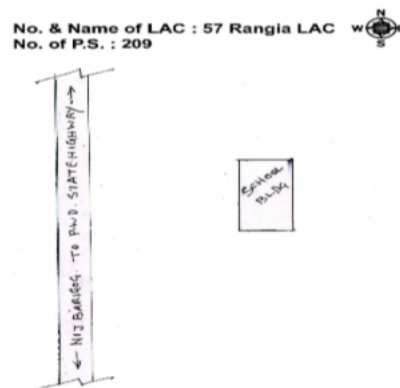

নিৰ্বাচক পঞ্জীয়ন বিষয়াৰ স্বাক্ষৰ

Nazri Naksha

Google Map View

Polling Station Building Front View

ভোটগ্ৰহন কেন্দ্ৰৰ সন্মুখৰ দৃশ্য

Cad View

Key MAP View

1 নাম : হিয়ামনি বেগম স্বামীৰ নাম : খালেক আলী ঘৰ নং : 21 বয়স : 21 লিঙ্গ : মহিলা	VHQ0074310 ফটো উপলব্ধ	2 নাম : কংকণা চৌধুৰী স্বামীৰ নাম : অখিল চৌধুৰী ঘৰ নং : 22 বয়স : 32 লিঙ্গ : মহিলা	VHQ0066811 ফটো উপলব্ধ	3 নাম : দীপামনি কলিতা পিতাৰ নাম : প্ৰভাত কলিতা ঘৰ নং : 22 বয়স : 22 লিঙ্গ : মহিলা	VHQ0095026 ফটো উপলব্ধ
4 নাম : মনিষা বেগম পিতাৰ নাম : হৰিবৰ বহমান ঘৰ নং : 22 বয়স : 20 লিঙ্গ : মহিলা	VHQ0107730 ফটো উপলব্ধ	5 নাম : কিশাণ কাশ্যপ পিতাৰ নাম : দ্বিজেন্দ্ৰ মোহন ডেকা ঘৰ নং : 22 বয়স : 19 লিঙ্গ : পুৰুষ	VHQ0095273 ফটো উপলব্ধ	6 নাম : ধীৰাজ চৌধুৰী পিতাৰ নাম : উপেন চৌধুৰী ঘৰ নং : 22 বয়স : 19 লিঙ্গ : পুৰুষ	VHQ0096313 ফটো উপলব্ধ
7 নাম : অনপম চৌধুৰী পিতাৰ নাম : অনিল চৌধুৰী ঘৰ নং : 23 বয়স : 35 লিঙ্গ : পুৰুষ	HBP1979313 ফটো উপলব্ধ	8 নাম : মানস দত্ত পিতাৰ নাম : মহেশ দত্ত ঘৰ নং : 25 বয়স : 26 লিঙ্গ : পুৰুষ	VHQ0114595 ফটো উপলব্ধ	9 নাম : মিন্টু কলিতা পিতাৰ নাম : অৰুন কলিতা ঘৰ নং : 25 বয়স : 23 লিঙ্গ : পুৰুষ	VHQ0095208 ফটো উপলব্ধ
10 নাম : গৌতম কলিতা পিতাৰ নাম : কৃষ্ণ কলিতা ঘৰ নং : 25 বয়স : 20 লিঙ্গ : পুৰুষ	VHQ0065029 ফটো উপলব্ধ	11 নাম : মনজিত দত্ত পিতাৰ নাম : মহেশ দত্ত ঘৰ নং : 25 বয়স : 19 লিঙ্গ : পুৰুষ	VHQ0114561 ফটো উপলব্ধ	12 নাম : খালেক আলী পিতাৰ নাম : বাবুল আলী ঘৰ নং : 54 বয়স : 26 লিঙ্গ : পুৰুষ	HBP1306216 ফটো উপলব্ধ
13 নাম : চাহিল আলী পিতাৰ নাম : ছামছুল আলী ঘৰ নং : 55 বয়স : 21 লিঙ্গ : পুৰুষ	VHQ0121608 ফটো উপলব্ধ	14 নাম : পম্পী বেগম পিতাৰ নাম : আজিদাৰ বহমান ঘৰ নং : 64 বয়স : 20 লিঙ্গ : মহিলা	VHQ0118281 ফটো উপলব্ধ	S 15 নাম : পিংকী চৌধুৰী পিতাৰ নাম : বিপুল পাঠক ঘৰ নং : 68 বয়স : 35 লিঙ্গ : মহিলা	HBP1770725 ফটো উপলব্ধ
16 নাম : উম্মো চালমা চলতানা স্বামীৰ নাম : মজামিল আলী ঘৰ নং : 96 বয়স : 34 লিঙ্গ : মহিলা	HBP1264795 ফটো উপলব্ধ	17 নাম : বৰিতা ডেকা পিতাৰ নাম : দুৰ্গেশ্বৰ ডেকা ঘৰ নং : 101 বয়স : 27 লিঙ্গ : মহিলা	HBP1132414 ফটো উপলব্ধ	18 নাম : পূৰ্বীকলিতা ডেকা স্বামীৰ নাম : বিমান জ্যোতি ডেকা ঘৰ নং : 101 বয়স : 27 লিঙ্গ : মহিলা	HBP1132372 ফটো উপলব্ধ
19 নাম : চন্দসমীতা চহৰীয়া স্বামীৰ নাম : ধ্ৰুৱজ্যোতি কলিতা ঘৰ নং : 106 বয়স : 31 লিঙ্গ : মহিলা	HBP1233964 ফটো উপলব্ধ	20 নাম : ধতিমান চৌধুৰী পিতাৰ নাম : বীৰেন্দ্ৰ চৌধুৰী ঘৰ নং : 125 বয়স : 23 লিঙ্গ : পুৰুষ	HBP1123082 ফটো উপলব্ধ	21 নাম : চাহিনা বেগম পিতাৰ নাম : নাজিম আলী ঘৰ নং : 129 বয়স : 23 লিঙ্গ : মহিলা	HBP1294750 ফটো উপলব্ধ
22 নাম : দিপিকা কলিতা স্বামীৰ নাম : অমৰজ্যোতি ডেকা ঘৰ নং : 181 বয়স : 22 লিঙ্গ : মহিলা	VHQ0007757 ফটো উপলব্ধ	23 নাম : নিশা বাণী পৰাশৰ স্বামীৰ নাম : সঞ্জীৱ শৰ্মা ঘৰ নং : 251 বয়স : 25 লিঙ্গ : মহিলা	HBP1306190 ফটো উপলব্ধ	24 নাম : লোহিত চন্দ্ৰ কলিতা পিতাৰ নাম : সূৰ্য কান্ত কলিতা ঘৰ নং : 305 বয়স : 75 লিঙ্গ : পুৰুষ	HBP1764609 ফটো উপলব্ধ
25 নাম : তৰলতা কলিতা স্বামীৰ নাম : লোহিত চন্দ্ৰ কলিতা ঘৰ নং : 305 বয়স : 69 লিঙ্গ : মহিলা	HBP1764610 ফটো উপলব্ধ	26 নাম : শশীবালা কলিতা পিতাৰ নাম : সূৰ্য কান্ত কলিতা ঘৰ নং : 305 বয়স : 48 লিঙ্গ : মহিলা	HBP1764654 ফটো উপলব্ধ	27 নাম : বুৰুল কুমাৰ কলিতা পিতাৰ নাম : লোহিত চন্দ্ৰ কলিতা ঘৰ নং : 305 বয়স : 48 লিঙ্গ : পুৰুষ	HBP1764643 ফটো উপলব্ধ
28 নাম : হেমেন চন্দ্ৰ কলিতা পিতাৰ নাম : লোহিত চন্দ্ৰ কলিতা ঘৰ নং : 305 বয়স : 45 লিঙ্গ : পুৰুষ	HBP1764665 ফটো উপলব্ধ	29 নাম : ৰঞ্জু কলিতা স্বামীৰ নাম : প্ৰদীপ কলিতা ঘৰ নং : 305 বয়স : 40 লিঙ্গ : মহিলা	HBP0104356 ফটো উপলব্ধ	30 নাম : প্ৰদীপ কলিতা পিতাৰ নাম : শুকেশ্বৰ কলিতা ঘৰ নং : 305 বয়স : 39 লিঙ্গ : পুৰুষ	HBP0104398 ফটো উপলব্ধ