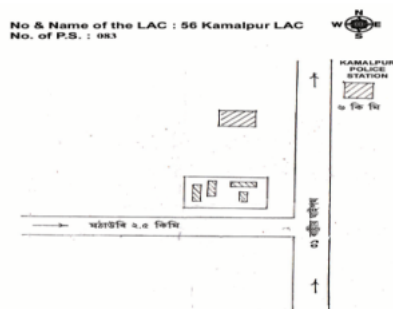

Nazri Naksha