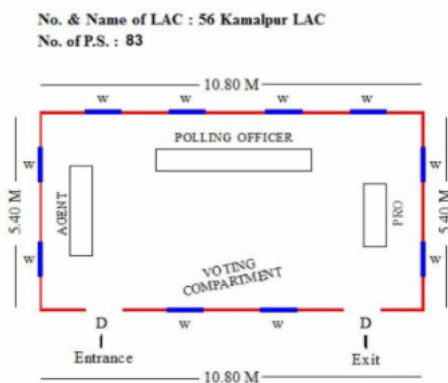

নিৰ্বাচক পঞ্জীয়ন বিষয়াৰ স্বাক্ষৰ

Nazri Naksha

Google Map View

Polling Station Building Front View

ভোটগ্ৰহন কেন্দ্ৰৰ সন্মুখৰ দৃশ্য

Cad View

Key MAP View

1 নাম : উজ্জল বৰুৱা পিতাৰ নাম: দৰ্শেশ্বৰ বৰুৱা ঘৰ নং : 00 বয়স : 24 লিঙ্গ : পুৰুষ	JXG0509141 ফটো উপলব্ধ	2 নাম : পাৰুল নাথ স্বামীৰ নাম: সুৰেন্দ্ৰ নাথ ঘৰ নং : 1 বয়স : 85 লিঙ্গ : মহিলা	JXG6534561 ফটো উপলব্ধ	3 নাম : জিতেন নাথ পিতাৰ নাম: সুৰেন্দ্ৰ নাথ ঘৰ নং : 1 বয়স : 52 লিঙ্গ : পুৰুষ	JXG6534572 ফটো উপলব্ধ
4 নাম : মহেন্দ্ৰ নাথ পিতাৰ নাম: মায়ী ৰাম নাথ ঘৰ নং : 2 বয়স : 72 লিঙ্গ : পুৰুষ	JXG6534583 ফটো উপলব্ধ	5 নাম : চিত্ৰ ধৰ নাথ পিতাৰ নাম: মহেন্দ্ৰ নাথ ঘৰ নং : 2 বয়স : 63 লিঙ্গ : পুৰুষ	JXG0426080 ফটো উপলব্ধ	6 নাম : ৰাজু বালা নাথ স্বামীৰ নাম: মহেন্দ্ৰ নাথ ঘৰ নং : 2 বয়স : 62 লিঙ্গ : মহিলা	JXG6534594 ফটো উপলব্ধ
7 নাম : অনু নাথ স্বামীৰ নাম: চিত্ৰ ধৰ নাথ ঘৰ নং : 2 বয়স : 49 লিঙ্গ : মহিলা	JXG0426502 ফটো উপলব্ধ	8 নাম : ভূপেন নাথ পিতাৰ নাম: মহেন্দ্ৰ নাথ ঘৰ নং : 2 বয়স : 44 লিঙ্গ : পুৰুষ	JXG6534607 ফটো উপলব্ধ	9 নাম : কবিতা নাথ স্বামীৰ নাম: ভূপেন নাথ ঘৰ নং : 2 বয়স : 39 লিঙ্গ : মহিলা	JXG6534618 ফটো উপলব্ধ
10 নাম : বৰ্নালী নাথ স্বামীৰ নাম: বুবুল নাথ ঘৰ নং : 2 বয়স : 38 লিঙ্গ : মহিলা	JXG6534630 ফটো উপলব্ধ	11 নাম : বিজু কুমাৰ নাথ পিতাৰ নাম: চিত্ৰ ধৰ নাথ ঘৰ নং : 2 বয়স : 30 লিঙ্গ : পুৰুষ	JXG0426114 ফটো উপলব্ধ	12 নাম : গীতিকা নাথ স্বামীৰ নাম: বিজু কুমাৰ ঘৰ নং : 2 বয়স : 26 লিঙ্গ : মহিলা	VHQ0047209 ফটো উপলব্ধ
13 নাম : মানস জ্যোতি নাথ মাতৃৰ নাম: অনু নাথ ঘৰ নং : 2 বয়স : 25 লিঙ্গ : পুৰুষ	JXG0426562 ফটো উপলব্ধ	14 নাম : পিংকি নাথ পিতাৰ নাম: বাবুল নাথ ঘৰ নং : 2 বয়স : 25 লিঙ্গ : মহিলা	JXG0426155 ফটো উপলব্ধ	15 নাম : হিমাংশু নাথ পিতাৰ নাম: ভূপেন নাথ ঘৰ নং : 2 বয়স : 21 লিঙ্গ : পুৰুষ	JXG5960794 ফটো উপলব্ধ
16 নাম : পাৰ্থজিত কলিতা পিতাৰ নাম: দশৰথ কলিতা ঘৰ নং : 02ঘ বয়স : 26 লিঙ্গ : পুৰুষ	JXG0349373 ফটো উপলব্ধ	17 নাম : কবিন নাথ পিতাৰ নাম: মায়াৰাম নাথ ঘৰ নং : 3 বয়স : 85 লিঙ্গ : পুৰুষ	JXG6534652 ফটো উপলব্ধ	18 নাম : গয়া নাথ স্বামীৰ নাম: কবিন নাথ ঘৰ নং : 3 বয়স : 60 লিঙ্গ : মহিলা	JXG6534663 ফটো উপলব্ধ
19 নাম : ভৃগু কুমাৰ নাথ পিতাৰ নাম: কবিন নাথ ঘৰ নং : 3 বয়স : 41 লিঙ্গ : পুৰুষ	JXG6534674 ফটো উপলব্ধ	20 নাম : পৰ্ণিমা দাস স্বামীৰ নাম: মিন্টু নাথ ঘৰ নং : 3 বয়স : 41 লিঙ্গ : মহিলা	JXG0097568 ফটো উপলব্ধ	21 নাম : কৰবী নাথ স্বামীৰ নাম: ভৃগুকুমাৰ নাথ ঘৰ নং : 3 বয়স : 38 লিঙ্গ : মহিলা	JXG0097626 ফটো উপলব্ধ
22 নাম : মিন্টু নাথ পিতাৰ নাম: কবিন নাথ ঘৰ নং : 3 বয়স : 38 লিঙ্গ : পুৰুষ	JXG6534685 ফটো উপলব্ধ	23 নাম : চিতা ৰাম নাথ পিতাৰ নাম: দেহি ৰাম নাথ ঘৰ নং : 8 বয়স : 61 লিঙ্গ : পুৰুষ	JXG6534696 ফটো উপলব্ধ	24 নাম : চানেকী নাথ স্বামীৰ নাম: চিতা ৰাম নাথ ঘৰ নং : 8 বয়স : 56 লিঙ্গ : মহিলা	JXG6534709 ফটো উপলব্ধ
25 নাম : উতসৱ নাথ পিতাৰ নাম: চিতা ৰাম নাথ ঘৰ নং : 8 বয়স : 34 লিঙ্গ : পুৰুষ	JXG6545808 ফটো উপলব্ধ	26 নাম : গগন নাথ পিতাৰ নাম: চিতা ৰাম নাথ ঘৰ নং : 8 বয়স : 33 লিঙ্গ : পুৰুষ	JXG6545784 ফটো উপলব্ধ	27 নাম : মিতালী দাস স্বামীৰ নাম: গগন নাথ ঘৰ নং : 4 বয়স : 31 লিঙ্গ : মহিলা	JXG0614883 ফটো উপলব্ধ
28 নাম : বীৰেন নাথ পিতাৰ নাম: দেহিৰাম নাথ ঘৰ নং : 8ক বয়স : 55 লিঙ্গ : পুৰুষ	JXG6534710 ফটো উপলব্ধ	29 নাম : জয়া নাথ স্বামীৰ নাম: বীৰেন নাথ ঘৰ নং : 8ক বয়স : 45 লিঙ্গ : মহিলা	JXG6534721 ফটো উপলব্ধ	30 নাম : ভূমিধৰ নাথ পিতাৰ নাম: সেহো ৰাম নাথ ঘৰ নং : ৫ বয়স : 58 লিঙ্গ : পুৰুষ	JXG6534732 ফটো উপলব্ধ