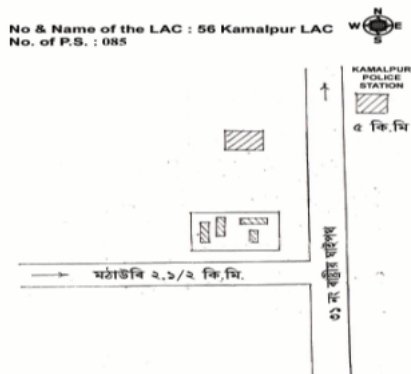

Nazri Naksha