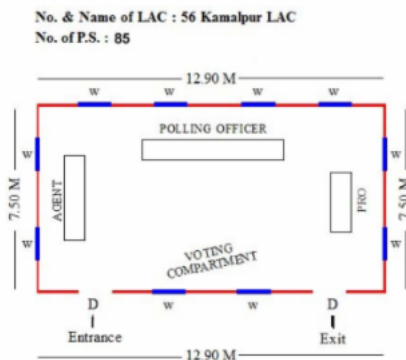

নিৰ্বাচক পঞ্জীয়ন বিষয়াৰ স্বাক্ষৰ

Nazri Naksha

Google Map View

Polling Station Building Front View

ভোটগ্ৰহন কেন্দ্ৰৰ সন্মুখৰ দৃশ্য

Cad View

Key MAP View

1 নাম : শ্ৰেণালি নাথ স্বামীৰ নাম : ভবেন্দ্ৰ ৰাজবংশী ঘৰ নং : 00 বয়স : 32 লিঙ্গ : মহিলা	JXG0567438 ফটো উপলব্ধ	2 নাম : মুনমী বেগম স্বামীৰ নাম : ৰাজু আলী ঘৰ নং : 00 বয়স : 32 লিঙ্গ : মহিলা	JXG0507301 ফটো উপলব্ধ	3 নাম : ইনামুল হক পিতাৰ নাম : খবিৰ আলী ঘৰ নং : 1 বয়স : 26 লিঙ্গ : পুৰুষ	JXG0571323 ফটো উপলব্ধ
4 নাম : আছমা বেগম স্বামীৰ নাম : ইনামুল হক ঘৰ নং : 1 বয়স : 25 লিঙ্গ : মহিলা	VHQ0095992 ফটো উপলব্ধ	5 নাম : খবিৰ আলী পিতাৰ নাম : সম্ভৰু আলী ঘৰ নং : 1ক বয়স : 65 লিঙ্গ : পুৰুষ	JXG6634566 ফটো উপলব্ধ	6 নাম : আকমিনা বেগম স্বামীৰ নাম : খবিৰ আলী ঘৰ নং : 1ক বয়স : 58 লিঙ্গ : মহিলা	JXG6634577 ফটো উপলব্ধ
7 নাম : তমিজ আলী পিতাৰ নাম : বৰিহনা আলী ঘৰ নং : 2 বয়স : 62 লিঙ্গ : পুৰুষ	JXG6634602 ফটো উপলব্ধ	8 নাম : মিছ চালেহা বিবি স্বামীৰ নাম : মোবাৰক আলী ঘৰ নং : 2 বয়স : 48 লিঙ্গ : মহিলা	JXG6634599 ফটো উপলব্ধ	9 নাম : বেজিনা বিবি স্বামীৰ নাম : তমিজ আলী ঘৰ নং : 2 বয়স : 45 লিঙ্গ : মহিলা	JXG6634613 ফটো উপলব্ধ
10 নাম : ৰঞ্জু বেগম পিতাৰ নাম : মুবাৰক আলী ঘৰ নং : 2 বয়স : 35 লিঙ্গ : মহিলা	JXG0549113 ফটো উপলব্ধ	11 নাম : ৰিতুল আলী পিতাৰ নাম : মোবাৰক আলী ঘৰ নং : 2 বয়স : 31 লিঙ্গ : পুৰুষ	JXG0180711 ফটো উপলব্ধ	12 নাম : খোচবান বিবি স্বামীৰ নাম : ফীয়েজ আলী ঘৰ নং : 3 বয়স : 70 লিঙ্গ : মহিলা	JXG6634624 ফটো উপলব্ধ
13 নাম : পচনুৰ আলী পিতাৰ নাম : জয়নিল আলী ঘৰ নং : 3 বয়স : 50 লিঙ্গ : পুৰুষ	JXG6634635 ফটো উপলব্ধ	14 নাম : বেহেনা বেগম স্বামীৰ নাম : পচনুৰ আলী ঘৰ নং : 3 বয়স : 45 লিঙ্গ : মহিলা	JXG6634646 ফটো উপলব্ধ	15 নাম : মঃ ইউচব আলী পিতাৰ নাম : পচনুৰ আলী ঘৰ নং : 3 বয়স : 22 লিঙ্গ : পুৰুষ	VHQ0025338 ফটো উপলব্ধ
16 নাম : পতুল আলী পিতাৰ নাম : পচনুৰ আলী ঘৰ নং : 3 বয়স : 19 লিঙ্গ : পুৰুষ	VHQ0115758 ফটো উপলব্ধ	17 নাম : চাহনুৰ আলী পিতাৰ নাম : সাজো আলী ঘৰ নং : 8 বয়স : 68 লিঙ্গ : পুৰুষ	JXG6634668 ফটো উপলব্ধ	E 18 নাম : নুৰবান বিবি স্বামীৰ নাম : চাহনুৰ আলী ঘৰ নং : 8 বয়স : 60 লিঙ্গ : মহিলা	JXG6634679 ফটো উপলব্ধ
19 নাম : মহঃ মইনুল আলী পিতাৰ নাম : মইনুদ চাহনুৰ আলী ঘৰ নং : 8 বয়স : 48 লিঙ্গ : পুৰুষ	JXG6634680 ফটো উপলব্ধ	20 নাম : মহম্মদ খচনুৰ আলী পিতাৰ নাম : মহম্মদ চাহনুৰ আলী ঘৰ নং : 8 বয়স : 45 লিঙ্গ : পুৰুষ	JXG6634691 ফটো উপলব্ধ	21 নাম : মহনুৰ আলী পিতাৰ নাম : চাহনুৰ আলী ঘৰ নং : 8 বয়স : 38 লিঙ্গ : পুৰুষ	JXG6634704 ফটো উপলব্ধ
22 নাম : আৰ্জুৱাৰা বেগম স্বামীৰ নাম : ময়নুল আলী ঘৰ নং : 8 বয়স : 34 লিঙ্গ : মহিলা	JXG6634715 ফটো উপলব্ধ	23 নাম : মাজিনা বেগম স্বামীৰ নাম : মহিম আলী ঘৰ নং : 8 বয়স : 33 লিঙ্গ : মহিলা	JXG0117358 ফটো উপলব্ধ	24 নাম : জিলিমা বেগম স্বামীৰ নাম : খচনুৰ আলী ঘৰ নং : 8 বয়স : 29 লিঙ্গ : মহিলা	JXG1844606 ফটো উপলব্ধ
25 নাম : চুমি বেগম স্বামীৰ নাম : মহনুৰ আলী ঘৰ নং : 4 বয়স : 26 লিঙ্গ : মহিলা	VHQ0118042 ফটো উপলব্ধ	26 নাম : জয়া কলিতা স্বামীৰ নাম : হেৰম্ব কলিতা ঘৰ নং : 04 বয়স : 22 লিঙ্গ : মহিলা	JXG5965223 ফটো উপলব্ধ	27 নাম : বাছেদ আলী পিতাৰ নাম : ফজনুৰ আলী ঘৰ নং : 4ক বয়স : 22 লিঙ্গ : পুৰুষ	VHQ0055731 ফটো উপলব্ধ
28 নাম : তৰা বেগম পিতাৰ নাম : ফজনুৰ আলী ঘৰ নং : 4ক বয়স : 21 লিঙ্গ : মহিলা	VHQ0057307 ফটো উপলব্ধ	29 নাম : ফজনুৰ আলী পিতাৰ নাম : চাহনুৰ আলী ঘৰ নং : 8ক বয়স : 50 লিঙ্গ : পুৰুষ	JXG6634726 ফটো উপলব্ধ	30 নাম : মঞ্জলা বিবি স্বামীৰ নাম : ফজনুৰ আলী ঘৰ নং : 8ক বয়স : 45 লিঙ্গ : মহিলা	JXG6634737 ফটো উপলব্ধ