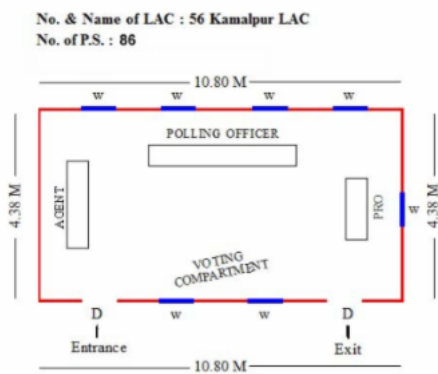

নিৰ্বাচক পঞ্জীয়ন বিষয়াৰ স্বাক্ষৰ

Nazri Naksha

Google Map View

Polling Station Building Front View

ভোটগ্ৰহন কেন্দ্ৰৰ সন্মুখৰ দৃশ্য

Cad View

Key MAP View

1 নাম : দিপিকা ডেকা স্বামীৰ নাম: টিকেন্দ্ৰজিত ডেকা ঘৰ নং : 00 বয়স : 32 লিঙ্গ : মহিলা	CNS0237644 ফটো উপলব্ধ	2 নাম : শিখামনি ডেকা পিতাৰ নাম: দুলাল চন্দ্ৰ ডেকা ঘৰ নং : 4 বয়স : 23 লিঙ্গ : মহিলা	JXG0523407 ফটো উপলব্ধ	3 নাম : পূজা দাস পিতাৰ নাম: ধীৰেন দাস ঘৰ নং : 11 বয়স : 28 লিঙ্গ : মহিলা	JXG0574178 ফটো উপলব্ধ
S 4 নাম : চুনিতা ডেকা পিতাৰ নাম: দুৰ্ভাষ ডেকা ঘৰ নং : 14 বয়স : 32 লিঙ্গ : মহিলা	HBP0231589 ফটো উপলব্ধ	5 নাম : পদ্মা কাকতি স্বামীৰ নাম: দীনেশ চন্দ্ৰ কাকতি ঘৰ নং : 29 বয়স : 62 লিঙ্গ : মহিলা	JXG6735848 ফটো উপলব্ধ	6 নাম : কৰিস্মা কাকতি পিতাৰ নাম: দীনেশ চন্দ্ৰ কাকতি ঘৰ নং : 29 বয়স : 27 লিঙ্গ : মহিলা	JXG0316067 ফটো উপলব্ধ
7 নাম : অঞ্জলী কাকতি স্বামীৰ নাম: মাধব কাকতি ঘৰ নং : 29 বয়স : 58 লিঙ্গ : মহিলা	JXG6735871 ফটো উপলব্ধ	8 নাম : প্ৰবীন কাকতি পিতাৰ নাম: পূৰ্ণ কাকতি ঘৰ নং : 02 বয়স : 70 লিঙ্গ : পুৰুষ	JXG6735882 ফটো উপলব্ধ	9 নাম : যামিনী কাকতি স্বামীৰ নাম: প্ৰবীন কাকতি ঘৰ নং : 02 বয়স : 61 লিঙ্গ : মহিলা	JXG6735893 ফটো উপলব্ধ
10 নাম : টুটুমনি চৌধুৰী স্বামীৰ নাম: পৰেশ কাকতি ঘৰ নং : 02 বয়স : 42 লিঙ্গ : মহিলা	JXG0317685 ফটো উপলব্ধ	11 নাম : পৰেশ কাকতি পিতাৰ নাম: প্ৰবীন কাকতি ঘৰ নং : 02 বয়স : 40 লিঙ্গ : পুৰুষ	JXG6735906 ফটো উপলব্ধ	12 নাম : মনু কাকতি পিতাৰ নাম: প্ৰবীন কাকতি ঘৰ নং : 02 বয়স : 38 লিঙ্গ : পুৰুষ	JXG6735917 ফটো উপলব্ধ
13 নাম : অনপমা বৰ্মন স্বামীৰ নাম: বিংকু কাকতি ঘৰ নং : 30 বয়স : 38 লিঙ্গ : মহিলা	HFW7937726 ফটো উপলব্ধ	14 নাম : বিংকু কাকতি পিতাৰ নাম: প্ৰবীন কাকতি ঘৰ নং : 02 বয়স : 37 লিঙ্গ : পুৰুষ	JXG6742741 ফটো উপলব্ধ	15 নাম : বেথা কাকতি স্বামীৰ নাম: মনু কাকতি ঘৰ নং : 02 বয়স : 32 লিঙ্গ : মহিলা	JXG1834226 ফটো উপলব্ধ
16 নাম : জগদীশ কাকতি পিতাৰ নাম: ভূমিধৰ কাকতি ঘৰ নং : 01 বয়স : 60 লিঙ্গ : পুৰুষ	JXG6735939 ফটো উপলব্ধ	17 নাম : জ্ঞানদা কাকতি স্বামীৰ নাম: জগদীশ কাকতি ঘৰ নং : 01 বয়স : 52 লিঙ্গ : মহিলা	JXG6735940 ফটো উপলব্ধ	18 নাম : নৃপাংক কাকতি পিতাৰ নাম: জগদীশ কাকতি ঘৰ নং : 01 বয়স : 34 লিঙ্গ : পুৰুষ	JXG6742730 ফটো উপলব্ধ
19 নাম : চিমি নাথ স্বামীৰ নাম: নৃপাংক কাকতি ঘৰ নং : 31 বয়স : 30 লিঙ্গ : মহিলা	VHQ0127027 ফটো উপলব্ধ	20 নাম : অহল্যা কাকতি স্বামীৰ নাম: নগেন কাকতি ঘৰ নং : 02 বয়স : 70 লিঙ্গ : মহিলা	JXG6735962 ফটো উপলব্ধ	21 নাম : গিৰিধৰ কাকতি পিতাৰ নাম: নগেন কাকতি ঘৰ নং : 02 বয়স : 57 লিঙ্গ : পুৰুষ	JXG6735973 ফটো উপলব্ধ
E 22 নাম : মনমিল কাকতি পিতাৰ নাম: নগেন কাকতি ঘৰ নং : 02 বয়স : 54 লিঙ্গ : পুৰুষ	JXG6735984 ফটো উপলব্ধ	23 নাম : ভবানী কাকতি স্বামীৰ নাম: প্ৰদীপ কাকতি ঘৰ নং : 32 বয়স : 40 লিঙ্গ : মহিলা	JXG0615906 ফটো উপলব্ধ	24 নাম : মিৰা কাকতি স্বামীৰ নাম: গিৰিধৰ কাকতি ঘৰ নং : 02 বয়স : 37 লিঙ্গ : মহিলা	JXG1834000 ফটো উপলব্ধ
25 নাম : জ্যোতি প্লাবন কাকতি মাতৃৰ নাম: মঞ্জু কাকতি ঘৰ নং : 32 বয়স : 24 লিঙ্গ : পুৰুষ	JXG0559567 ফটো উপলব্ধ	26 নাম : সোণেশ্বৰী কাকতি স্বামীৰ নাম: কান্দুৰাম কাকতি ঘৰ নং : 02 বয়স : 80 লিঙ্গ : মহিলা	JXG6736023 ফটো উপলব্ধ	27 নাম : লক্ষ্য ধৰ কাকতি পিতাৰ নাম: কান্দুৰাম কাকতি ঘৰ নং : 02 বয়স : 62 লিঙ্গ : পুৰুষ	JXG6736034 ফটো উপলব্ধ
28 নাম : দীপালি কাকতি স্বামীৰ নাম: লক্ষ্য ধৰ কাকতি ঘৰ নং : 02 বয়স : 55 লিঙ্গ : মহিলা	JXG6736045 ফটো উপলব্ধ	29 নাম : পবিত্ৰা কাকতি পিতাৰ নাম: কান্দুৰাম কাকতি ঘৰ নং : 02 বয়স : 42 লিঙ্গ : মহিলা	JXG6736056 ফটো উপলব্ধ	30 নাম : ভাস্কৰ কাকতি পিতাৰ নাম: লক্ষ্য ধৰ কাকতি ঘৰ নং : 02 বয়স : 32 লিঙ্গ : পুৰুষ	JXG6742605 ফটো উপলব্ধ