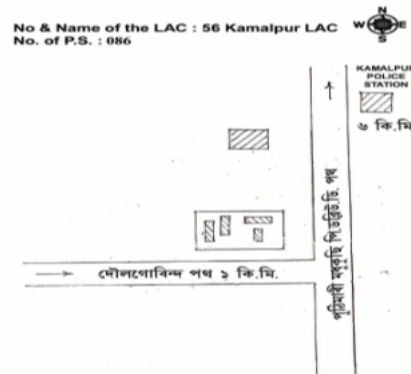

নিৰ্বাচক পঞ্জীয়ন বিষয়াৰ স্বাক্ষৰ

Nazri Naksha

Google Map View

Polling Station Building Front View

ভোটগ্ৰহন কেন্দ্ৰৰ সন্মুখৰ দৃশ্য

Cad View

Key MAP View

1 নাম : দিপিকা ডেকা স্বামীৰ নাম: টিকেন্দ্ৰজিত ডেকা ঘৰ নং : 00 বয়স : 32 লিঙ্গ : মহিলা	CNS0237644 ফটো উপলব্ধ	2 নাম : শিখামনি ডেকা পিতাৰ নাম: দুলাল চন্দ্ৰ ডেকা ঘৰ নং : 4 বয়স : 23 লিঙ্গ : মহিলা	JXG0523407 ফটো উপলব্ধ	3 নাম : পূজা দাস পিতাৰ নাম: ধীৰেন দাস ঘৰ নং : 11 বয়স : 28 লিঙ্গ : মহিলা	JXG0574178 ফটো উপলব্ধ
S 4 নাম : চুনিতা ডেকা পিতাৰ নাম: দুৰ্ভাষ ডেকা ঘৰ নং : 14 বয়স : 32 লিঙ্গ : মহিলা	HBP0231589 ফটো উপলব্ধ	5 নাম : পদ্মা কাকতি স্বামীৰ নাম: দীনেশ চন্দ্ৰ কাকতি ঘৰ নং : 29 বয়স : 62 লিঙ্গ : মহিলা	JXG6735848 ফটো উপলব্ধ	6 নাম : কৰিস্মা কাকতি পিতাৰ নাম: দীনেশ চন্দ্ৰ কাকতি ঘৰ নং : 29 বয়স : 27 লিঙ্গ : মহিলা	JXG0316067 ফটো উপলব্ধ
7 নাম : অঞ্জলী কাকতি স্বামীৰ নাম: মাধব কাকতি ঘৰ নং : 29 বয়স : 58 লিঙ্গ : মহিলা	JXG6735871 ফটো উপলব্ধ	8 নাম : প্ৰবীন কাকতি পিতাৰ নাম: পূৰ্ণ কাকতি ঘৰ নং : 02 বয়স : 70 লিঙ্গ : পুৰুষ	JXG6735882 ফটো উপলব্ধ	9 নাম : যামিনী কাকতি স্বামীৰ নাম: প্ৰবীন কাকতি ঘৰ নং : 02 বয়স : 61 লিঙ্গ : মহিলা	JXG6735893 ফটো উপলব্ধ
10 নাম : টুটুমনি চৌধুৰী স্বামীৰ নাম: পৰেশ কাকতি ঘৰ নং : 02 বয়স : 42 লিঙ্গ : মহিলা	JXG0317685 ফটো উপলব্ধ	11 নাম : পৰেশ কাকতি পিতাৰ নাম: প্ৰবীন কাকতি ঘৰ নং : 02 বয়স : 40 লিঙ্গ : পুৰুষ	JXG6735906 ফটো উপলব্ধ	12 নাম : মনু কাকতি পিতাৰ নাম: প্ৰবীন কাকতি ঘৰ নং : 02 বয়স : 38 লিঙ্গ : পুৰুষ	JXG6735917 ফটো উপলব্ধ
13 নাম : অনপমা বৰ্মন স্বামীৰ নাম: বিংকু কাকতি ঘৰ নং : 30 বয়স : 38 লিঙ্গ : মহিলা	HFW7937726 ফটো উপলব্ধ	14 নাম : বিংকু কাকতি পিতাৰ নাম: প্ৰবীন কাকতি ঘৰ নং : 02 বয়স : 37 লিঙ্গ : পুৰুষ	JXG6742741 ফটো উপলব্ধ	15 নাম : বেথা কাকতি স্বামীৰ নাম: মনু কাকতি ঘৰ নং : 02 বয়স : 32 লিঙ্গ : মহিলা	JXG1834226 ফটো উপলব্ধ
16 নাম : জগদীশ কাকতি পিতাৰ নাম: ভূমিধৰ কাকতি ঘৰ নং : 01 বয়স : 60 লিঙ্গ : পুৰুষ	JXG6735939 ফটো উপলব্ধ	17 নাম : জ্ঞানদা কাকতি স্বামীৰ নাম: জগদীশ কাকতি ঘৰ নং : 01 বয়স : 52 লিঙ্গ : মহিলা	JXG6735940 ফটো উপলব্ধ	18 নাম : নৃপাংক কাকতি পিতাৰ নাম: জগদীশ কাকতি ঘৰ নং : 01 বয়স : 34 লিঙ্গ : পুৰুষ	JXG6742730 ফটো উপলব্ধ
19 নাম : চিমি নাথ স্বামীৰ নাম: নৃপাংক কাকতি ঘৰ নং : 31 বয়স : 30 লিঙ্গ : মহিলা	VHQ0127027 ফটো উপলব্ধ	20 নাম : অহল্যা কাকতি স্বামীৰ নাম: নগেন কাকতি ঘৰ নং : 02 বয়স : 70 লিঙ্গ : মহিলা	JXG6735962 ফটো উপলব্ধ	21 নাম : গিৰিধৰ কাকতি পিতাৰ নাম: নগেন কাকতি ঘৰ নং : 02 বয়স : 57 লিঙ্গ : পুৰুষ	JXG6735973 ফটো উপলব্ধ
E 22 নাম : মনমিল কাকতি পিতাৰ নাম: নগেন কাকতি ঘৰ নং : 02 বয়স : 54 লিঙ্গ : পুৰুষ	JXG6735984 ফটো উপলব্ধ	23 নাম : ভবানী কাকতি স্বামীৰ নাম: প্ৰদীপ কাকতি ঘৰ নং : 32 বয়স : 40 লিঙ্গ : মহিলা	JXG0615906 ফটো উপলব্ধ	24 নাম : মিৰা কাকতি স্বামীৰ নাম: গিৰিধৰ কাকতি ঘৰ নং : 02 বয়স : 37 লিঙ্গ : মহিলা	JXG1834000 ফটো উপলব্ধ
25 নাম : জ্যোতি প্লাবন কাকতি মাতৃৰ নাম: মঞ্জু কাকতি ঘৰ নং : 32 বয়স : 24 লিঙ্গ : পুৰুষ	JXG0559567 ফটো উপলব্ধ	26 নাম : সোণেশ্বৰী কাকতি স্বামীৰ নাম: কান্দুৰাম কাকতি ঘৰ নং : 02 বয়স : 80 লিঙ্গ : মহিলা	JXG6736023 ফটো উপলব্ধ	27 নাম : লক্ষ্য ধৰ কাকতি পিতাৰ নাম: কান্দুৰাম কাকতি ঘৰ নং : 02 বয়স : 62 লিঙ্গ : পুৰুষ	JXG6736034 ফটো উপলব্ধ
28 নাম : দীপালি কাকতি স্বামীৰ নাম: লক্ষ্য ধৰ কাকতি ঘৰ নং : 02 বয়স : 55 লিঙ্গ : মহিলা	JXG6736045 ফটো উপলব্ধ	29 নাম : পবিত্ৰা কাকতি পিতাৰ নাম: কান্দুৰাম কাকতি ঘৰ নং : 02 বয়স : 42 লিঙ্গ : মহিলা	JXG6736056 ফটো উপলব্ধ	30 নাম : ভাস্কৰ কাকতি পিতাৰ নাম: লক্ষ্য ধৰ কাকতি ঘৰ নং : 02 বয়স : 32 লিঙ্গ : পুৰুষ	JXG6742605 ফটো উপলব্ধ