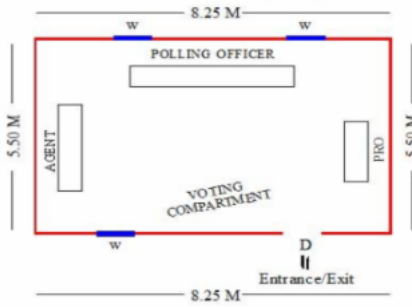

নিৰ্বাচক পঞ্জীয়ন বিষয়াৰ স্বাক্ষৰ

Nazri Naksha

Google Map View

Polling Station Building Front View

ভোটগ্ৰহন কেন্দ্ৰৰ সন্মুখৰ দৃশ্য

Cad View

Key MAP View

No. & Name of LAC : 57 Rangia LAC
No. of P.S. : 23