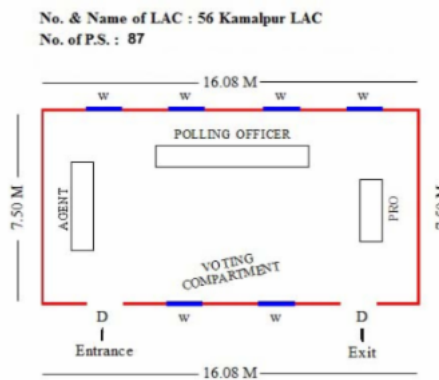

Cad View

Key MAP View