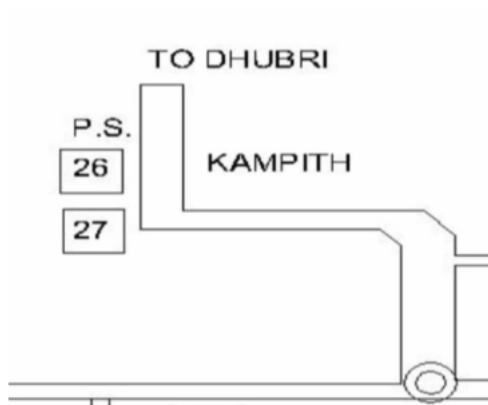

Nazri Naksha