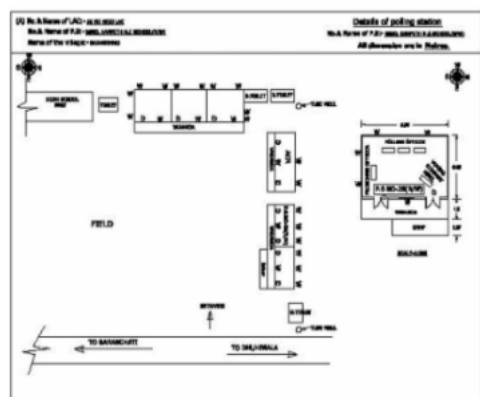

নিৰ্বাচক পঞ্জীয়ন বিষয়াৰ স্বাক্ষৰ

Nazri Naksha

Google Map View

Polling Station Building Front View

ভোটগ্ৰহন কেন্দ্ৰৰ সন্মুখৰ দৃশ্য

Cad View

Key MAP View

1 নাম : আৰতি লহকৰ স্বামীৰ নাম: কালিচৰণ লহকৰ ঘৰ নং : 1 বয়স : 77 লিঙ্গ : মহিলা	GVT2634573 ফটো উপলব্ধ	2 নাম : দিগন্ত লহকৰ পিতাৰ নাম: কালিচৰণ লহকৰ ঘৰ নং : 1 বয়স : 48 লিঙ্গ : পুৰুষ	GVT2634620 ফটো উপলব্ধ	3 নাম : ভূপেন ডেকা পিতাৰ নাম: সুনন্দ ডেকা ঘৰ নং : 3 বয়স : 51 লিঙ্গ : পুৰুষ	GVT2634686 ফটো উপলব্ধ
4 নাম : দ্বিজেন ডেকা পিতাৰ নাম: সুনন্দ ডেকা ঘৰ নং : 9 বয়স : 44 লিঙ্গ : পুৰুষ	GVT2634675 ফটো উপলব্ধ	5 নাম : দিপালী ডেকা স্বামীৰ নাম: ভূপেন কলিতা ঘৰ নং : 03 বয়স : 37 লিঙ্গ : মহিলা	GVT0188516 ফটো উপলব্ধ	6 নাম : ৰজনী কলিতা পিতাৰ নাম: দয়া ৰাম কলিতা ঘৰ নং : 4 বয়স : 56 লিঙ্গ : পুৰুষ	GVT2634700 ফটো উপলব্ধ
7 নাম : জানমণি কলিতা পিতাৰ নাম: অনিল কলিতা ঘৰ নং : 4 বয়স : 24 লিঙ্গ : মহিলা	GVT0486084 ফটো উপলব্ধ	8 নাম : মন্দিৰা কলিতা স্বামীৰ নাম: ৰমেশ কলিতা ঘৰ নং : 5 বয়স : 86 লিঙ্গ : মহিলা	GVT2634711 ফটো উপলব্ধ	9 নাম : হৰেশ্বৰ কলিতা পিতাৰ নাম: ৰমেশ কলিতা ঘৰ নং : 5 বয়স : 66 লিঙ্গ : পুৰুষ	GVT2634722 ফটো উপলব্ধ
S 10 নাম : যোগেশ কলিতা পিতাৰ নাম: ৰমেশ কলিতা ঘৰ নং : 5 বয়স : 61 লিঙ্গ : পুৰুষ	GVT2634744 ফটো উপলব্ধ	11 নাম : ভোৱানী কলিতা স্বামীৰ নাম: হৰেশ্বৰ কলিতা ঘৰ নং : 5 বয়স : 52 লিঙ্গ : মহিলা	GVT2634733 ফটো উপলব্ধ	S 12 নাম : কণিকা কলিতা স্বামীৰ নাম: যোগেশ কলিতা ঘৰ নং : 5 বয়স : 51 লিঙ্গ : মহিলা	GVT2634755 ফটো উপলব্ধ
13 নাম : ৰনু কলিতা পিতাৰ নাম: ৰমেশ কলিতা ঘৰ নং : 5 বয়স : 49 লিঙ্গ : পুৰুষ	GVT2634766 ফটো উপলব্ধ	14 নাম : মামনি কলিতা স্বামীৰ নাম: ৰনু কলিতা ঘৰ নং : 5 বয়স : 34 লিঙ্গ : মহিলা	GVT2639965 ফটো উপলব্ধ	S 15 নাম : মানস জ্যোতি কলিতা পিতাৰ নাম: যোগেশ কলিতা ঘৰ নং : 5 বয়স : 30 লিঙ্গ : পুৰুষ	GVT0394429 ফটো উপলব্ধ
16 নাম : পিংকী কলিতা পিতাৰ নাম: হৰেশ্বৰ কলিতা ঘৰ নং : 05 বয়স : 21 লিঙ্গ : মহিলা	VHQ0039651 ফটো উপলব্ধ	17 নাম : ৰিমা কলিতা পিতাৰ নাম: ৰনু কলিতা ঘৰ নং : 5 বয়স : 19 লিঙ্গ : মহিলা	VHQ0072215 ফটো উপলব্ধ	18 নাম : দীপাঞ্জলী কলিতা পিতাৰ নাম: হৰেশ্বৰ কলিতা ঘৰ নং : 5 ক বয়স : 27 লিঙ্গ : মহিলা	GVT0515635 ফটো উপলব্ধ
19 নাম : হেমপ্ৰভা কলিতা স্বামীৰ নাম: চিকান কলিতা ঘৰ নং : 6 বয়স : 76 লিঙ্গ : মহিলা	GVT2634777 ফটো উপলব্ধ	20 নাম : যতীশ কলিতা পিতাৰ নাম: চিকান কলিতা ঘৰ নং : 6 বয়স : 45 লিঙ্গ : পুৰুষ	GVT2634788 ফটো উপলব্ধ	21 নাম : হৰেন কলিতা পিতাৰ নাম: চিকান কলিতা ঘৰ নং : 6 বয়স : 43 লিঙ্গ : পুৰুষ	GVT2634799 ফটো উপলব্ধ
22 নাম : নৱ কুমাৰ কলিতা পিতাৰ নাম: চিকান কলিতা ঘৰ নং : 6 বয়স : 37 লিঙ্গ : পুৰুষ	GVT2634802 ফটো উপলব্ধ	23 নাম : কবিতা কলিতা স্বামীৰ নাম: হৰেন কলিতা ঘৰ নং : 6 বয়স : 34 লিঙ্গ : মহিলা	GVT0392233 ফটো উপলব্ধ	24 নাম : ভনিতা কলিতা স্বামীৰ নাম: নৱকুমাৰ কলিতা ঘৰ নং : 6 বয়স : 31 লিঙ্গ : মহিলা	GVT0123117 ফটো উপলব্ধ
25 নাম : শুভলা কলিতা স্বামীৰ নাম: বৃহস্পতি কলিতা ঘৰ নং : 9 বয়স : 78 লিঙ্গ : মহিলা	GVT2634813 ফটো উপলব্ধ	# 26 নাম : হৰকান্ত কলিতা পিতাৰ নাম: বৃহস্পতি কলিতা ঘৰ নং : 7 বয়স : 51 লিঙ্গ : পুৰুষ	GVT2634824 ফটো উপলব্ধ	27 নাম : অনৱপা ঠাকুৰীয়া কলিতা স্বামীৰ নাম: হৰকান্ত কলিতা ঘৰ নং : 9 বয়স : 43 লিঙ্গ : মহিলা	GVT2640020 ফটো উপলব্ধ
28 নাম : অনিমা কলিতা স্বামীৰ নাম: ধৰনী কলিতা ঘৰ নং : 9 বয়স : 64 লিঙ্গ : মহিলা	GVT2634846 ফটো উপলব্ধ	29 নাম : কাৰ্তিক কলিতা পিতাৰ নাম: ধৰনী কলিতা ঘৰ নং : 9 বয়স : 37 লিঙ্গ : পুৰুষ	GVT2634857 ফটো উপলব্ধ	30 নাম : শ্ৰেণী কলিতা পিতাৰ নাম: ধৰনী কলিতা ঘৰ নং : 9 বয়স : 30 লিঙ্গ : মহিলা	GVT0391854 ফটো উপলব্ধ