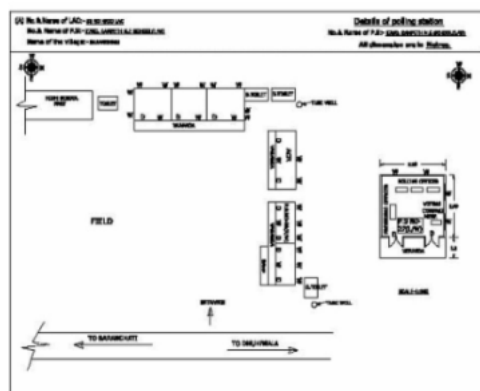

Cad View

Key MAP View